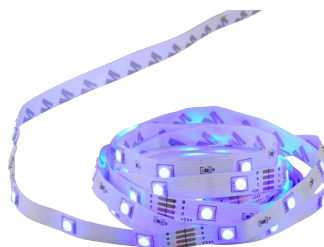

RGB STRIPE – R65485269

Plástico · branco

incl. LED, SMD, 18W,

L: 500 cm

Controlo remoto, mudança de cor RGB,
função memória, IP20

www.trio-lighting.com/R65485269