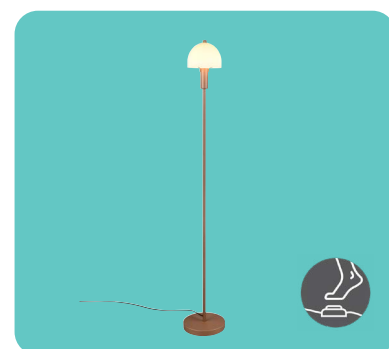

R41961077

Metal · cinza absoluto, vidro · branco

1x E14, max. 10W
H: 120 cm, D: 18 cm
Interruptor de pé, IP20

www.trio-lighting.com/R41961077

GLENN série fornecido sem fonte de luz