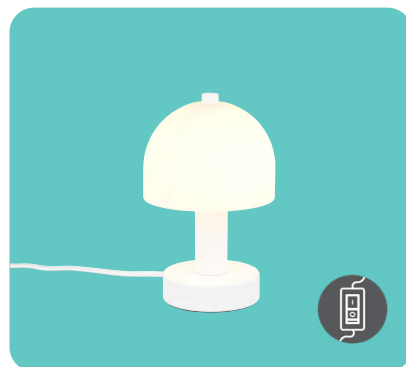

## R51961065

Metal · café, vidro · branco

1x E14, max. 10W

H: 19 cm, D: 12 cm

Interruptor por cabo, IP20

[www.trio-lighting.com/R51961065](http://www.trio-lighting.com/R51961065)