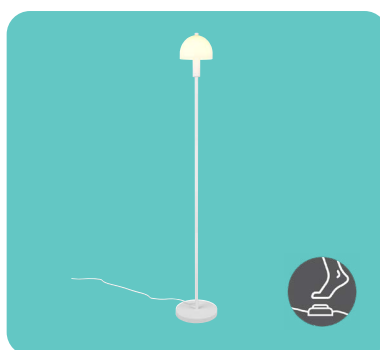

**RL**  
**NOW.**

Candeeiro de pé  
**GLENN**

**R41961032**

Metal · preto mate, vidro · branco

1x E14, max. 10W  
H: 120 cm, D: 18 cm  
Interruptor de pé, IP20

[www.trio-lighting.com/R41961032](http://www.trio-lighting.com/R41961032)