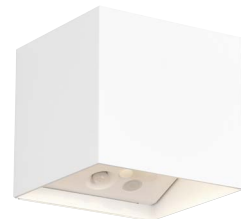

RL NOW.

Candeeiro de parede móvel GENIE

R24169687
Plástico · titânio

www.trio-lighting.com/R24169687

incl. suporte magnético

IP44

R24169632

Plástico · preto mate

R24169631

Plástico · branco mate

R24169687

Plástico · titânio

incl. 2 x LED, SMD, 1W, 3000K, 150 Lm

L: 10 cm, H: 10 cm

Interruptor, sensor de movimento, conexão USB, iluminação para cima e para baixo, montagem em parede, funcionamento a **bateria, incl. suporte magnético, IP44**

www.trio-lighting.com/R24169632

www.trio-lighting.com/R24169631

R24161687

Plástico · titânio

R24161632

Plástico · preto mate

R24161631

Plástico · branco mate

incl. 2 x LED, SMD, 1W, 3000K, 150 Lm
L: 14 cm, H: 10 cm
Interruptor, sensor de movimento, conexão USB, iluminação para cima e para baixo, montagem em parede, funcionamento a **bateria, incl. suporte magnético, IP44**

www.trio-lighting.com/R24161687

www.trio-lighting.com/R24161631

www.trio-lighting.com/R24161632