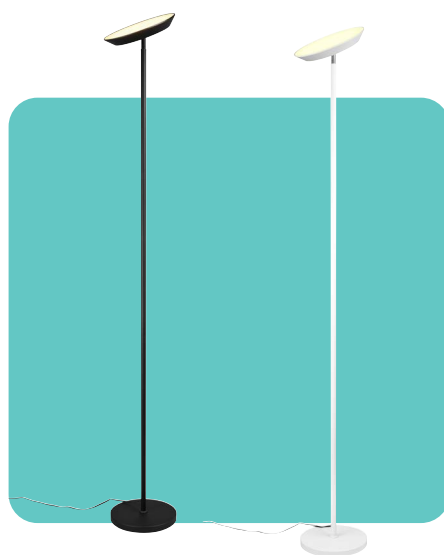

R47841132

Metal · preto mate

R47841131

Metal · branco mate

incl. LED, SMD, 17W, 2700+4000+6000K, 1900 Lm
H: 178 cm, D: 25 cm

Regulador com sensor, cor da luz ajustável, IP20, inclinável

www.trio-lighting.com/R47841132

www.trio-lighting.com/R47841131

R47842132

Metal · preto mate

R47842131

Metal · branco mate

incl. LED, SMD, 17W, 2700+4000+6000K, 1900 Lm, incl. LED, SMD, 4,5 W, 2700+4000+6000K, 450 Lm

H: 178 cm, D: 25 cm

Ligado/desligado separado, dimmer, cor da luz ajustável, flexível, IP20, inclinável

www.trio-lighting.com/R47842132