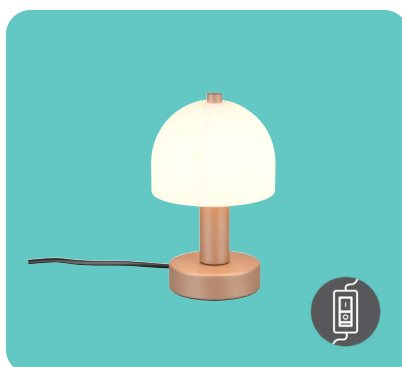

## R51961065

Metal · café, vidro · branco

1x E14, max. 10W

H: 19 cm, D: 12 cm

Interruptor por cabo, IP20

[www.trio-lighting.com/R51961065](http://www.trio-lighting.com/R51961065)