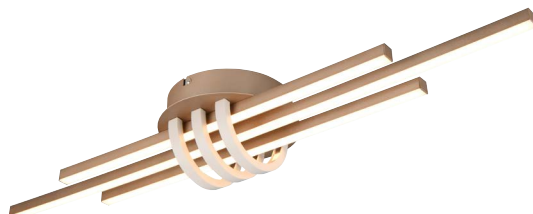

R67873107

Metal · níquel mate

R67873165

Metal · café

R67873180

Metal · preto dourado

incl. LED, SMD, 20W, 3000K, 2380 Lm

L: 81 cm, H: 10,5 cm, L: 18 cm

Regulável via interruptor, não adequado para regulador externo, IP20

www.trio-lighting.com/R67873107

www.trio-lighting.com/R67873180

MAIS SUCESSO COM RL NOW.

Artigos de destaque a preços imbatíveis · Produtos promocionais inovadores para cada família de produto

trio-lighting.com