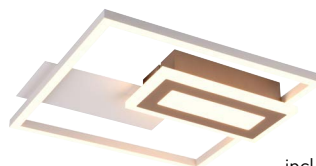

R67862107

Metal · nickel mate

R67862132

Metal · preto mate

R67862176

Metal · cinza quente, café

incl. LED, SMD, 22W, 3000K, 2500 Lm

L: 33 cm, H: 4,5 cm, L: 30 cm

Não adequado para regulador externo, IP20

www.trio-lighting.com/R67862176

www.trio-lighting.com/R67862107

www.trio-lighting.com/R67862132