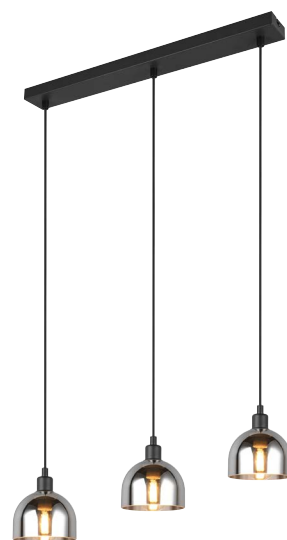

3x E14, max. 10W  
L: 60 cm, H: 150 cm, L: 12 cm  
IP20, ajustável em altura

[www.trio-lighting.com/R31863032](http://www.trio-lighting.com/R31863032)

**R31863007**

Metal · nickel mate, vidro · branco

3x E14, max. 10W  
L: 60 cm, H: 150 cm, L: 12 cm  
IP20, ajustável em altura