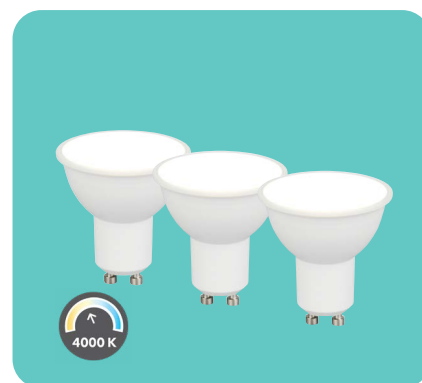

LED LM – R956-3214

Plástico · branco
3 x LED, GU10, 4,5 W, 4000K, 345 Lm
H: 5,4 cm, D: 5 cm
IP20, 4000K, conjunto de 3

www.trio-lighting.com/R956-3214