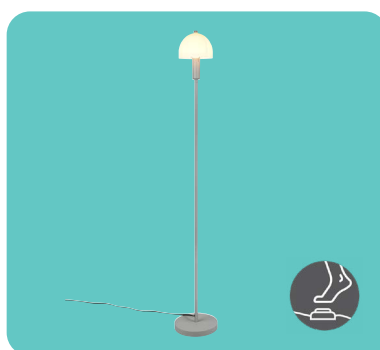

R41961077

Metal · cinza absoluto, vidro · branco

1x E14, max. 10W
H: 120 cm, D: 18 cm
Interruptor de pé, IP20

www.trio-lighting.com/R41961077

GLENN série fornecido sem fonte de luz