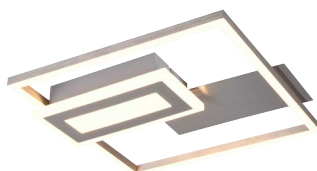

R67862107

Metal · nickel mate

R67862132

Metal · preto mate

R67862176

Metal · cinza quente, café

incl. LED, SMD, 22W, 3000K, 2500 Lm

L: 33 cm, H: 4,5 cm, L: 30 cm

Não adequado para regulador externo, IP20

www.trio-lighting.com/R67862176

www.trio-lighting.com/R67862107

www.trio-lighting.com/R67862132