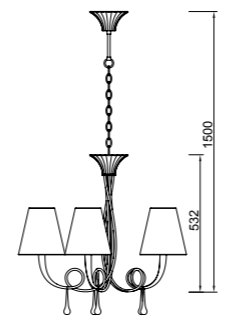

PAOLA

6205 Decorado oro-Decorated gold
Pantalla crema-Cream shade
Colgantes Coñac-Cognac teardrop glass
8 x E14 máx. 20W LED (no incl)

6206 Decorado oro-Decorated gold
Pantalla crema-Cream shade
Colgantes Coñac-Cognac teardrop glass
5 x E14 máx. 20W LED (no incl)

3540 Pintura dorada-Gold Painting
Pantalla crema-Cream shade
Colgantes Coñac-Cognac teardrop glass
6 x E14 máx. 20W LED (no incl)

3541 Pintura dorada-Gold Painting
Pantalla crema-Cream shade
Colgantes Coñac-Cognac teardrop glass
6 x E14 máx. 20W LED (no incl)

3542 Pintura dorada-Gold Painting
Pantalla crema-Cream shade
Colgantes Coñac-Cognac teardrop glass
3 x E14 máx. 20W LED (no incl)