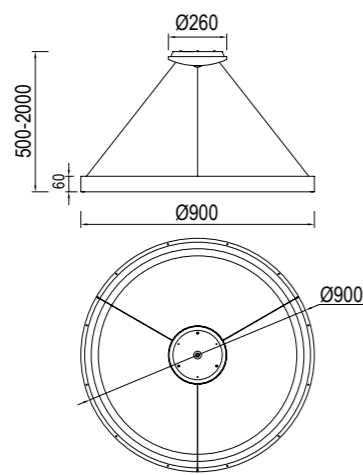

NISEKO II

REF	COLOR	LED	TEMP. COLOR	DIMMABLE	LÚMENESL	ÚMENES 360°	MANDO	APP
8645	Blanco-White	75W	2700K-5000K	▲	5000 lm	9000 lm	R00135(2.4G)	x
8646	Negro-Black	75W	2700K-5000K	▲	5000 lm	9000 lm	R00135(2.4G)	x
8647	Oro-Gold	75W	2700K-5000K	▲	5000 lm	9000 lm	R00135(2.4G)	x
8648	Madera-Wood	75W	2700K-5000K	▲	5000 lm	9000 lm	R00135(2.4G)	x