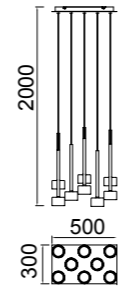

# TONIC

**7878** Multicolor-Multicolour  
GX53 14x máx. 12W LED (no incl)

**7879** Multicolor-Multicolour  
GX53 14x máx. 12W LED (no incl)

**7880** Multicolor-Multicolour  
GX53 8x máx. 12W LED (no incl)