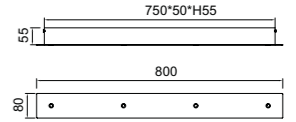

MODULAR LIGHTS

1 Luz empotrable

1 Luz

5 Luces

8 Luces

14 Luces

24 Luces

4 Luces

5 Luces

8 Luces

14 Luces