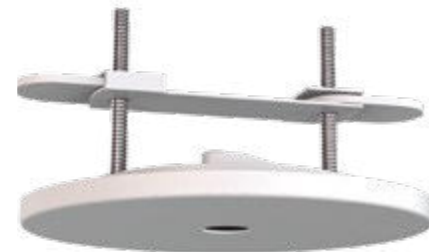

REFERENCE	FINISH
7855	Blanco-White
7856	Negro-Black
7857	Plata-Silver
7858	Oro-Gold
7859	Cuero-Antique Brass