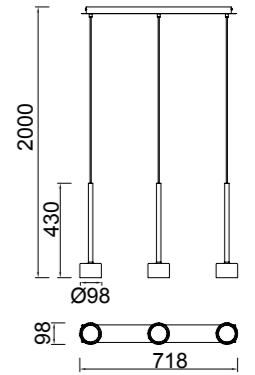

7885 Cobre-Copper
GX53 3x máx. 12W LED (no incl)

Bombillas recomendadas-Suggested bulbs

GX53	K	LED	REF
	3000K	12W	R09248
	4000K	12W	R09249

MODO DE USO

GX53 máx. 12W LED (no incl) 100-240V~ 50/60Hz