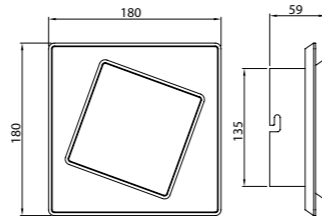

6425 Blanco-White
LED 12W 3000K 725lm