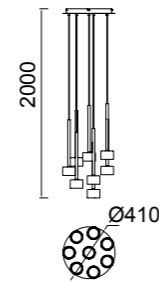

7881 Multicolor-Multicolour
GX53 8x máx. 12W LED (no incl)