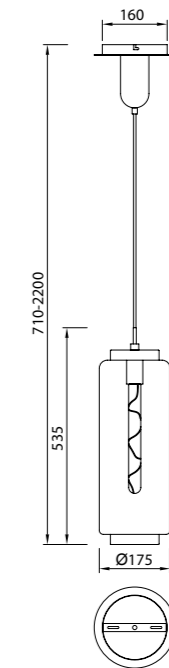

E27	K	LED	REF
➔	2400K	7W	R09232