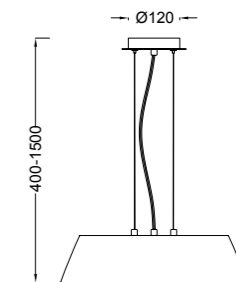

**5032** Cromo-Chrome

**5031** Cromo-Chrome

**kit 5032 + 6412**

**kit 5031 + 6413**

Metal/Tela-Metal/Fabric 100-240V~ 50/60Hz