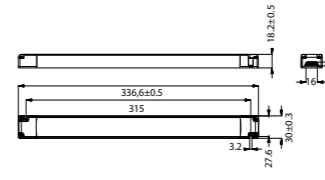

9401-50W 8L

9402-100W 14L

9403-150W 24L

9404-60W 4-5-8L

9405-96W 5L ROUND

9406 -100W 8L ROUND / 14L

9407-150W 24L

**9211** Blanco-White  
LED 4W 3000K 320lm