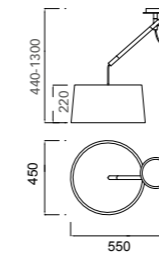

4928

Blanco madera /Pantalla blanca
White wood/White shade
1x E27 máx.20W LED (no incl)

Tela/Madera/Acero-Fabric/Wood/Steel 100-240V~ 50/60Hz