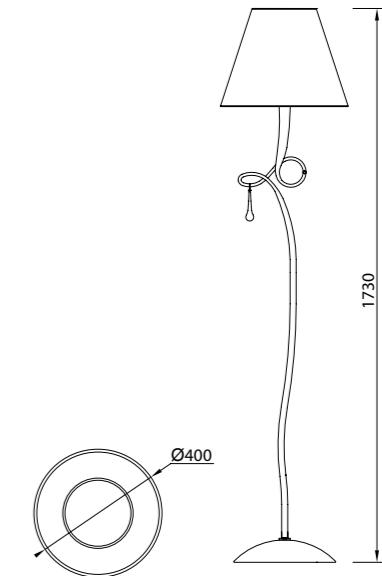

3543 Pintura dorada-Gold painting
Pantalla crema-Cream shade
1 x E27 máx. 20W LED (no incl)
Clase II