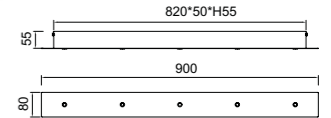

MODULAR LIGHTS

1 Luz empotrable

1 Luz

5 Luces

8 Luces

14 Luces

24 Luces

4 Luces

5 Luces

8 Luces

14 Luces