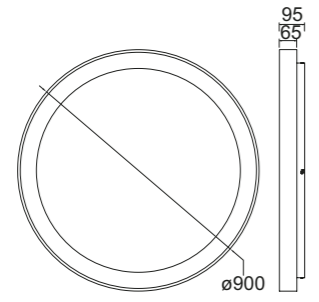

NISEKO II

REF	COLOR	LED	TEMP. COLOR	DIMMABLE	LÚMENESL	ÚMENES 360°	MANDO	APP
8638	Blanco-White	62W	2700K-5000K	▲	4700 lm	7200 lm	R00135 (2.4G)	×
8640	Negro-Black	62W	2700K-5000K	▲	4700 lm	7200 lm	R00135 (2.4G)	×
8642	Oro-Gold	62W	2700K-5000K	▲	4700 lm	7200 lm	R00135 (2.4G)	×
8644	Madera-Wood	62W	2700K-5000K	▲	4700 lm	7200 lm	R00135 (2.4G)	×
8637	Blanco-White	75W	2700K-5000K	▲	5000 lm	9000 lm	R00135 (2.4G)	×
8639	Negro-Black	75W	2700K-5000K	▲	5000 lm	9000 lm	R00135 (2.4G)	×
8641	Oro-Gold	75W	2700K-5000K	▲	5000 lm	9000 lm	R00135 (2.4G)	×
8643	Madera-Wood	75W	2700K-5000K	▲	5000 lm	9000 lm	R00135 (2.4G)	×

warm white 2700K
natural 4000K
cool white 5000K
Dimmable
Remote Control RF
ON / OFF 30,000
LED life / LED life 30,000 h
LED INCLUDED
5 años WARRANTY GARANTIA LED
IP20

REF	COLOR	LED	TEMP. COLOR	DIMMABLE	LÚMENESL	ÚMENES 360°	MANDO	APP
8579	Blanco-White	30W	2700K-5000K	▲	2200 lm	3800 lm	R00129 (2.4G)	MANTRA
8582	Negro-Black	30W	2700K-5000K	▲	2200 lm	3800 lm	R00129 (2.4G)	MANTRA
8585	Oro-Gold	30W	2700K-5000K	▲	2200 lm	3800 lm	R00129 (2.4G)	MANTRA
8588	Madera-Wood	30W	2700K-5000K	▲	2200 lm	3800 lm	R00129 (2.4G)	MANTRA
8578	Blanco-White	45W	2700K-5000K	▲	2900 lm	5600 lm	R00129 (2.4G)	MANTRA
8581	Negro-Black	45W	2700K-5000K	▲	2900 lm	5600 lm	R00129 (2.4G)	MANTRA
8584	Oro-Gold	45W	2700K-5000K	▲	2900 lm	5600 lm	R00129 (2.4G)	MANTRA
8587	Madera-Wood	45W	2700K-5000K	▲	2900 lm	5600 lm	R00129 (2.4G)	MANTRA
8577	Blanco-White	60W	2700K-5000K	▲	5000 lm	7300 lm	R00129 (2.4G)	MANTRA
8580	Negro-Black	60W	2700K-5000K	▲	5000 lm	7300 lm	R00129 (2.4G)	MANTRA
8583	Oro-Gold	60W	2700K-5000K	▲	5000 lm	7300 lm	R00129 (2.4G)	MANTRA
8586	Madera-Wood	60W	2700K-5000K	▲	5000 lm	7300 lm	R00129 (2.4G)	MANTRA