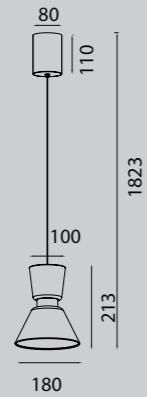

9218 Oro-Gold
LED 18W-3000K-2400lm