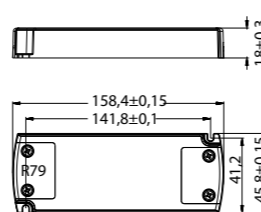

9401-50W 8L

9402-100W 14L

9403-150W 24L

9404-60W 4-5-8L

9405-96W 5L ROUND

9406 -100W 8L ROUND / 14L

9407-150W 24L

**9211** Blanco-White  
LED 4W 3000K 320lm