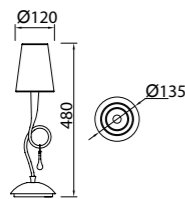

PAOLA

3545 Pintura dorada-Gold painting
Pantalla crema-Cream shade
1 x E14 máx. 20W LED (no incl)
Clase II

3546 Pintura dorada-Gold painting
Pantalla crema-Cream shade
2 x E14 máx. 20W LED (no incl)
Clase I