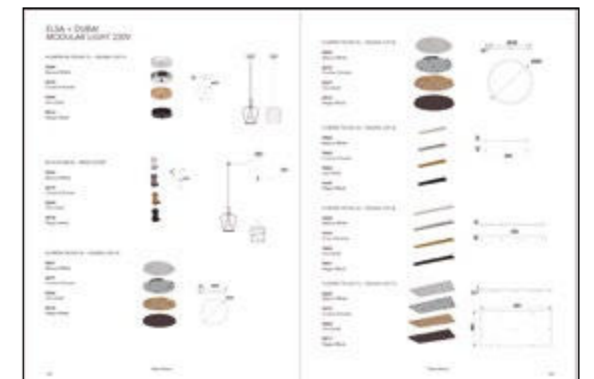

Base-Plate pág 484-486

Hierro+Cristal/ Iron+Crystal GX53 máx. 12W LED (no incl) 100-240V~ 50/60Hz Cable: Negro/1,5m