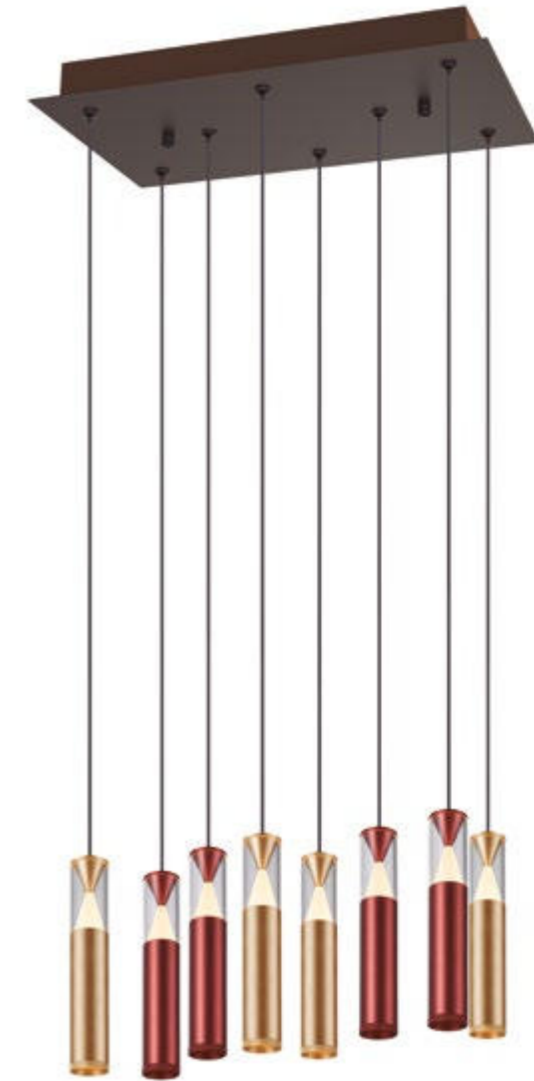

## MODULAR LIGHTS

Florón/Plate  
Ref 9370 -1L

Colgante/Pendant  
9325 x3  
9326 x3  
9327 x3  
9324 x3  
9323 x3

Florón/Plate  
Ref 9389 -1L

Colgante/Pendant  
9326 x4  
9327 x4

Blanco  
White

Negro  
Black