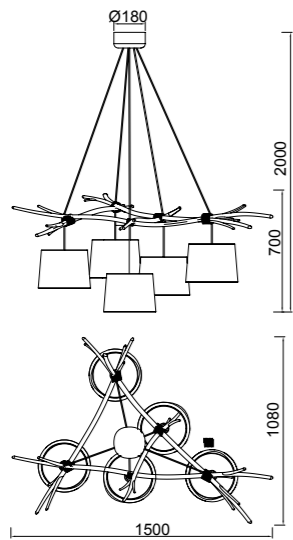

SABINA

6175 Decorado madera-Decorated wood
Cable revestimiento textil-Fabric coated cable
5 x E27 máx. 20W (no incl)