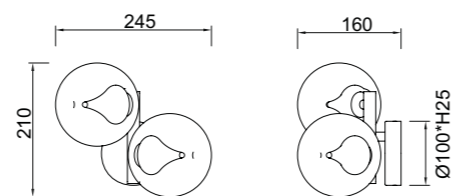

9554 Oro-Gold
LED 12W-3000K-1000lm