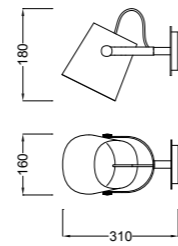

4925

Negro madera /Pantalla negra
Black wood/Black shade
1x E27 máx.20W LED (no incl)