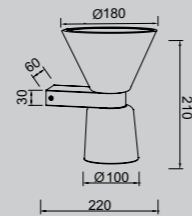

9216 Oro-Gold
LED 6W-3000K-960lm