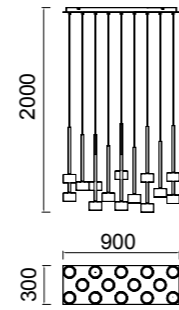

# TONIC

**7878** Multicolor-Multicolour  
GX53 14x máx. 12W LED (no incl)

**7879** Multicolor-Multicolour  
GX53 14x máx. 12W LED (no incl)

**7880** Multicolor-Multicolour  
GX53 8x máx. 12W LED (no incl)