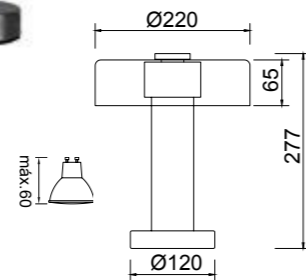

GIN

8425 Negro-Black
GU10 1x máx. 12W LED (no incl)

8426 Café-Coffee
GU10 1x máx. 12W LED (not incl)

8534 Oro-Gold
GU10 1x máx. 12W LED (not incl)

8427 Negro-Black
GU10 1x máx. 12W LED (no incl)

Bombillas recomendadas-Suggested bulbs

GU10	K	LED	REF	DIMMABLE
	2700K	7W	R09257	
	2700K	7W	R09254	
	3000K	7W	R09258	
	3000K	8W	R09290	
	4000K	7W	R09259	
	4000K	8W	R09291	

MODO DE USO