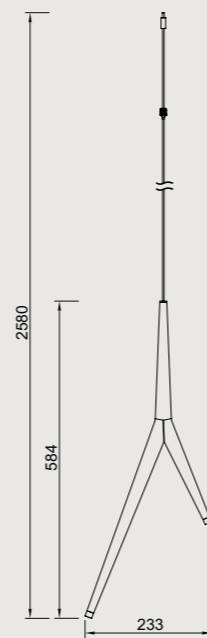

9245 Oro-Gold
LED 4.7W 3000K 400lm