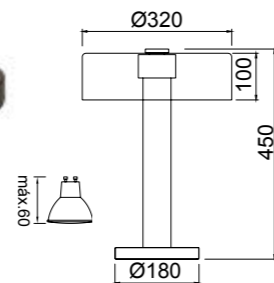

8428 Café-Coffee
GU10 1x máx. 12W LED (no incl)

8535 Oro-Gold
GU10 1x máx. 12W LED (no incl)

8426 Café-Coffee
GU10 1x máx. 12W LED (not incl)