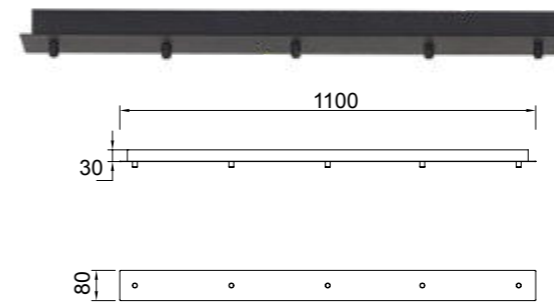

8542 Negro-Black
Florón-Rosette 5L