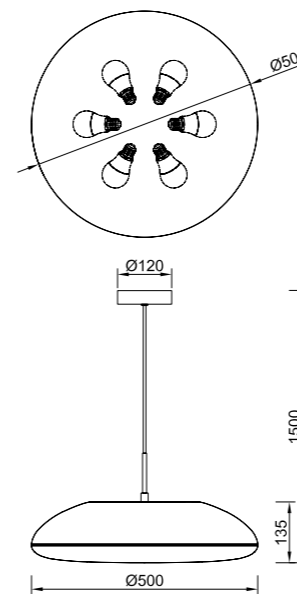

Bombillas recomendadas-Suggested bulbs

E27	K	LED	REF	DIMMABLE
	3000K	9W	R09234	
	4000K	9W	R09235	
	2700K	12W	R09251	
	3000K	12W	R09252	
	4000K	12W	R09253