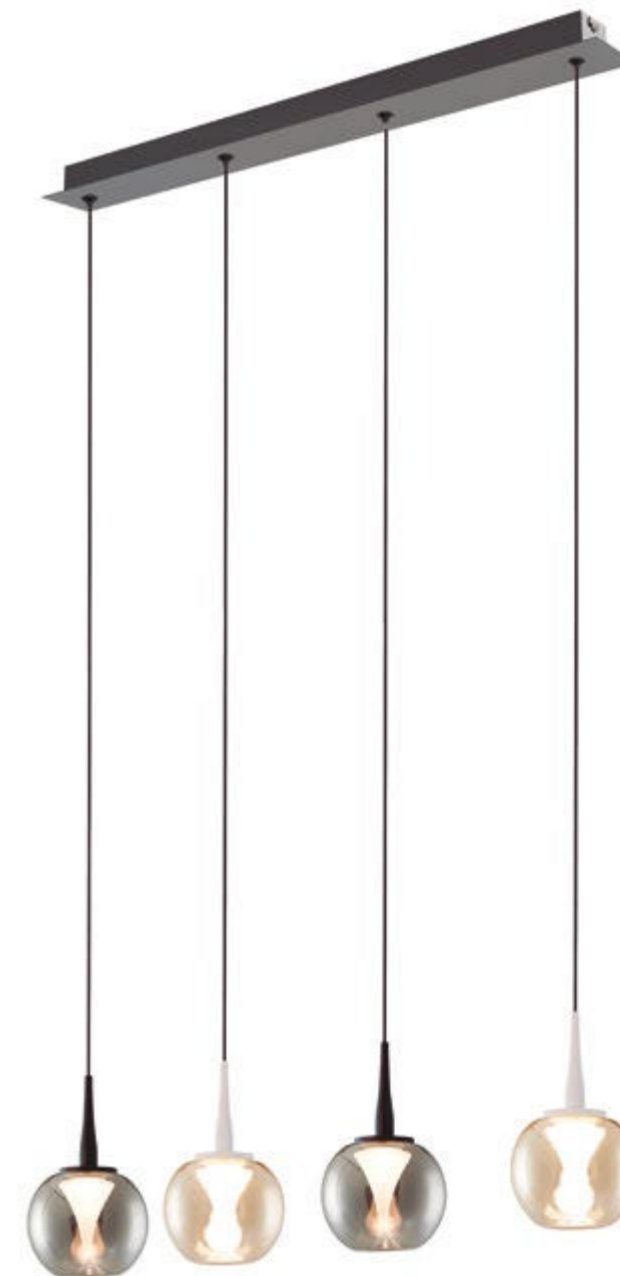

Florón/Plate
Ref 9381-4L

Colgante/Pendant
9344 x 2
9343 x 2

Tulipa/Pendant
8939 x 2
8940 x 2