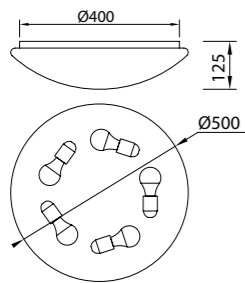

ZERO E27

Metal/Acrílico-Metal/Acrylic 100-240V~ 50/60Hz