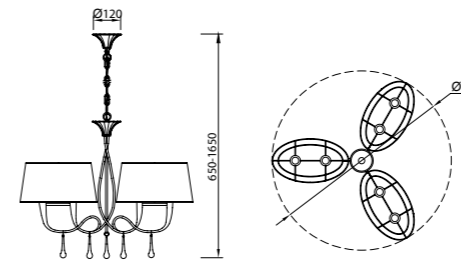

PAOLA

6205 Decorado oro-Decorated gold
Pantalla crema-Cream shade
Colgantes Coñac-Cognac teardrop glass
8 x E14 máx. 20W LED (no incl)

6206 Decorado oro-Decorated gold
Pantalla crema-Cream shade
Colgantes Coñac-Cognac teardrop glass
5 x E14 máx. 20W LED (no incl)

3540 Pintura dorada-Gold Painting
Pantalla crema-Cream shade
Colgantes Coñac-Cognac teardrop glass
6 x E14 máx. 20W LED (no incl)

3541 Pintura dorada-Gold Painting
Pantalla crema-Cream shade
Colgantes Coñac-Cognac teardrop glass
6 x E14 máx. 20W LED (no incl)

3542 Pintura dorada-Gold Painting
Pantalla crema-Cream shade
Colgantes Coñac-Cognac teardrop glass
3 x E14 máx. 20W LED (no incl)