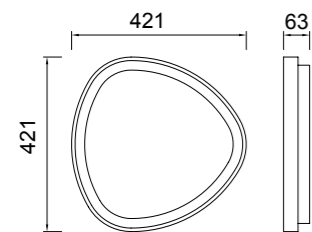

NISEKO II

REF	COLOR	LED	TEMP. COLOR	DIMMABLE	LÚMENESL	ÚMENES 360°	MANDO	APP
8629	Blanco-White	42W	2700K-5000K	▲	2500 lm	4900 lm	R00135 (2.4G)	x
8630	Negro-Black	42W	2700K-5000K	▲	2500 lm	4900 lm	R00135 (2.4G)	x
8631	Oro-Gold	42W	2700K-5000K	▲	2500 lm	4900 lm	R00135 (2.4G)	x
8632	Madera-Wood	42W	2700K-5000K	▲	2500 lm	4900 lm	R00135 (2.4G)	x
8633	Blanco-White6	2W	2700K-5000K	▲	3000 lm	7200 lm	R00135 (2.4G)	x
8634	Negro-Black	62W	2700K-5000K	▲	3000 lm	7200 lm	R00135 (2.4G)	x
8635	Oro-Gold	62W	2700K-5000K	▲	3000 lm	7200 lm	R00135 (2.4G)	x
8636	Madera-Wood	62W	2700K-5000K	▲	3000 lm	7200 lm	R00135 (2.4G)	x