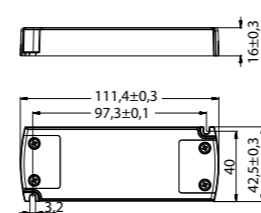

9399-10W 1L