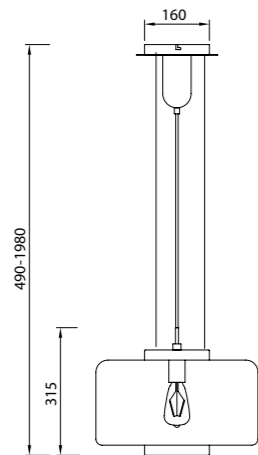

JARRAS

6192 Bronce-Bronze
1x E27 máx.20W LED (no incl)

6191 Cromo/Grafito-Chrome/Graphite
1x E27 máx.20W LED (no incl)

6190 Cobre-Copper
1x E27 máx.20W LED (no incl)

6195 Bronce-Bronze
1x E27 máx.20W LED (no incl)

6194 Cromo/ Grafito-Chrome/Graphite
1x E27 máx.20W LED (no incl)

6193 Cobre-Copper
1x E27 máx.20W LED (no incl)