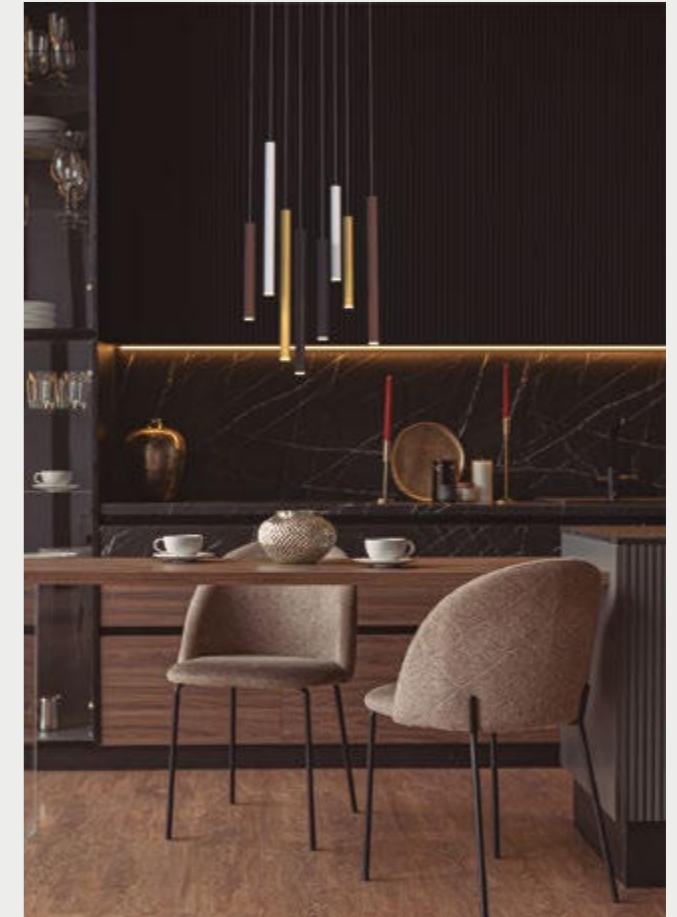

Metal/Aluminio-Metal/Aluminium 220-240V~ 50/60Hz CRI≥ 80