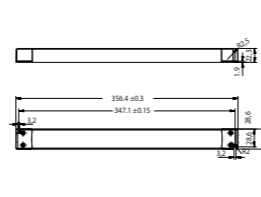

9401-50W 8L

9402-100W 14L

9403-150W 24L

9404-60W 4-5-8L

9405-96W 5L ROUND

9406 -100W 8L ROUND / 14L

9407-150W 24L

**9211** Blanco-White  
LED 4W 3000K 320lm