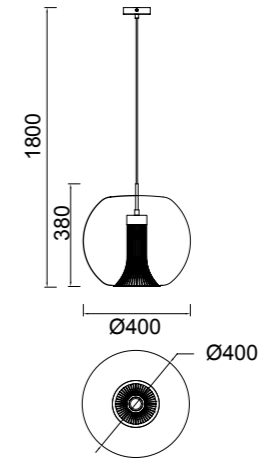

8528 Oro/Bronce-Gold/Bronze
1x GU10 máx. 12W LED (no incl)

Bombillas recomendadas-Suggested bulbs

GU10	K	LED	REF	DIMMABLE
	2700K	7W	R09257	
	2700K	7W	R09254	
	3000K	7W	R09258	
	3000K	8W	R09290	
	4000K	7W	R09259	
	4000K	8W	R09291	

MODO DE USO

GU10 máx. 12W LED (no incl) 100-240V~ 50/60Hz CRI≥ 80

GU10 máx. 12W LED (no incl) 100-240V~ 50/60Hz CRI≥ 80