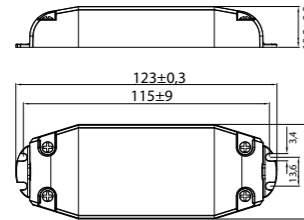

9396-40W 5L