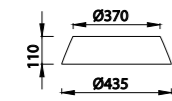

SABINA

6412 Pantalla arpillera-Burlap shade
5 x E27 máx. 20W (no incl)

6414 Pantalla arpillera-Burlap shade
2 x E27 máx. 20W (no incl)

Metal/Tela-Metal/Fabric 100-240V~ 50/60Hz