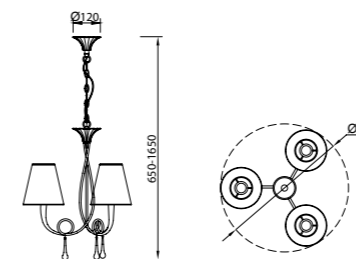

PAOLA

6205 Decorado oro-Decorated gold
Pantalla crema-Cream shade
Colgantes Coñac-Cognac teardrop glass
8 x E14 máx. 20W LED (no incl)

6206 Decorado oro-Decorated gold
Pantalla crema-Cream shade
Colgantes Coñac-Cognac teardrop glass
5 x E14 máx. 20W LED (no incl)

3540 Pintura dorada-Gold Painting
Pantalla crema-Cream shade
Colgantes Coñac-Cognac teardrop glass
6 x E14 máx. 20W LED (no incl)

3541 Pintura dorada-Gold Painting
Pantalla crema-Cream shade
Colgantes Coñac-Cognac teardrop glass
6 x E14 máx. 20W LED (no incl)

3542 Pintura dorada-Gold Painting
Pantalla crema-Cream shade
Colgantes Coñac-Cognac teardrop glass
3 x E14 máx. 20W LED (no incl)