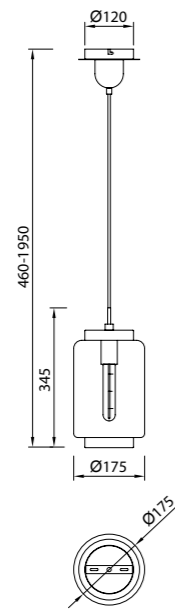

JARRAS

6201 Bronce-Bronze
1x E27 máx.20W LED (no incl)

6200 Cromo/Grafito-Chrome/Graphite
1x E27 máx.20W LED (no incl)

6199 Cobre-Copper
1x E27 máx.20W LED (no incl)

6198 Bronce-Bronze
1x E27 máx.20W LED (no incl)

6197 Cromo/ Grafito-Chrome/Graphite
1x E27 máx.20W LED (no incl)

6196 Cobre-Copper
1x E27 máx.20W LED (no incl)