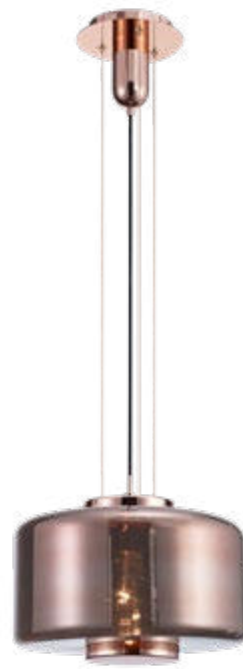

JARRAS

6190 Cobre-Copper
1x E27 máx.20W LED (no incl)