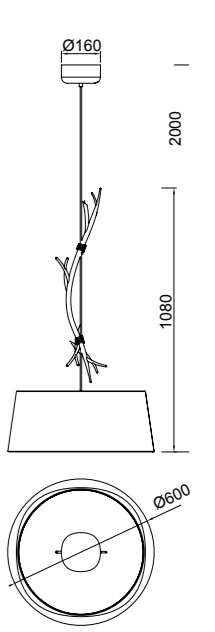

6178 Decorado madera-Decorated wood
Cable revestimiento textil-Fabric coated cable
1 x E27 máx. 20W (no incl)