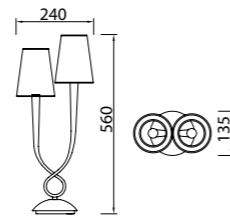

PAOLA

3545 Pintura dorada-Gold painting
Pantalla crema-Cream shade
1 x E14 máx. 20W LED (no incl)
Clase II

3546 Pintura dorada-Gold painting
Pantalla crema-Cream shade
2 x E14 máx. 20W LED (no incl)
Clase I