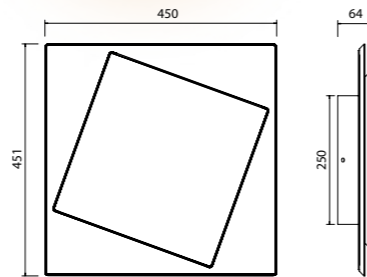

6429 Blanco-White
LED 30W 3000K 1810lm