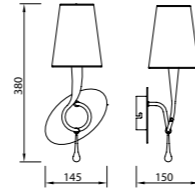

# PAOLA

**3548** Pintura dorada-Gold painting  
 Pantalla crema-Cream shade  
 Colgantes coñac-Cognac teardrop glass  
 1 x E14 máx. 20W LED (no incl)

**3547** Pintura dorada-Gold painting  
 Pantalla crema-Cream shade  
 Colgantes coñac-Cognac teardrop glass  
 2 x E14 máx. 20W LED (no incl)