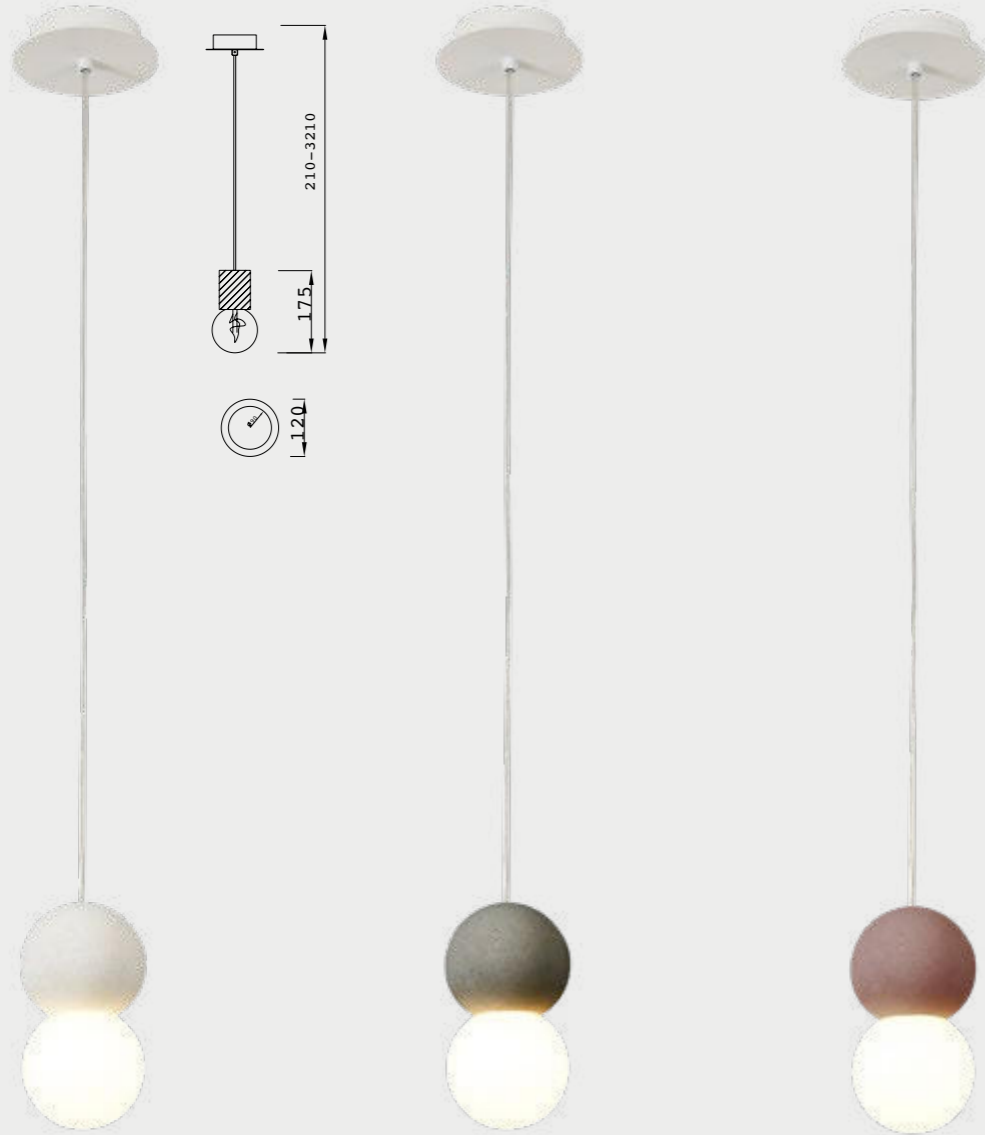

# GALAXIA

**7623** Blanco-White  
1LxE27 (incl)

**7624** Gris-Gray  
1LxE27 (incl)

**7625** Rojo-Red  
1LxE27 (incl)

\*Elige tu bombilla incluida al hacer el pedido-Choose your bulb Includo when ordering.