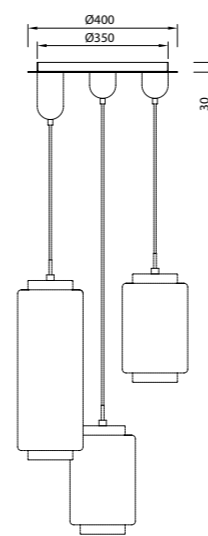

# JARRAS

by Santiago Sevillano Studio

6192

Florón-Rosette

**6501** Cromo-Chrome 3L

**6500** Cromo-Chrome 5L

MODO DE USO 

**6501** Cromo-Chrome 3L