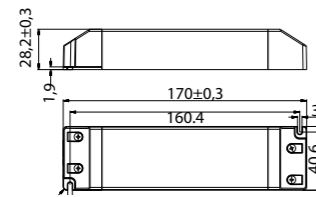

9398-100W 14-24L