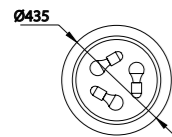

SABINA

6412 Pantalla arpillera-Burlap shade
5 x E27 máx. 20W (no incl)

6414 Pantalla arpillera-Burlap shade
2 x E27 máx. 20W (no incl)

Metal/Tela-Metal/Fabric 100-240V~ 50/60Hz