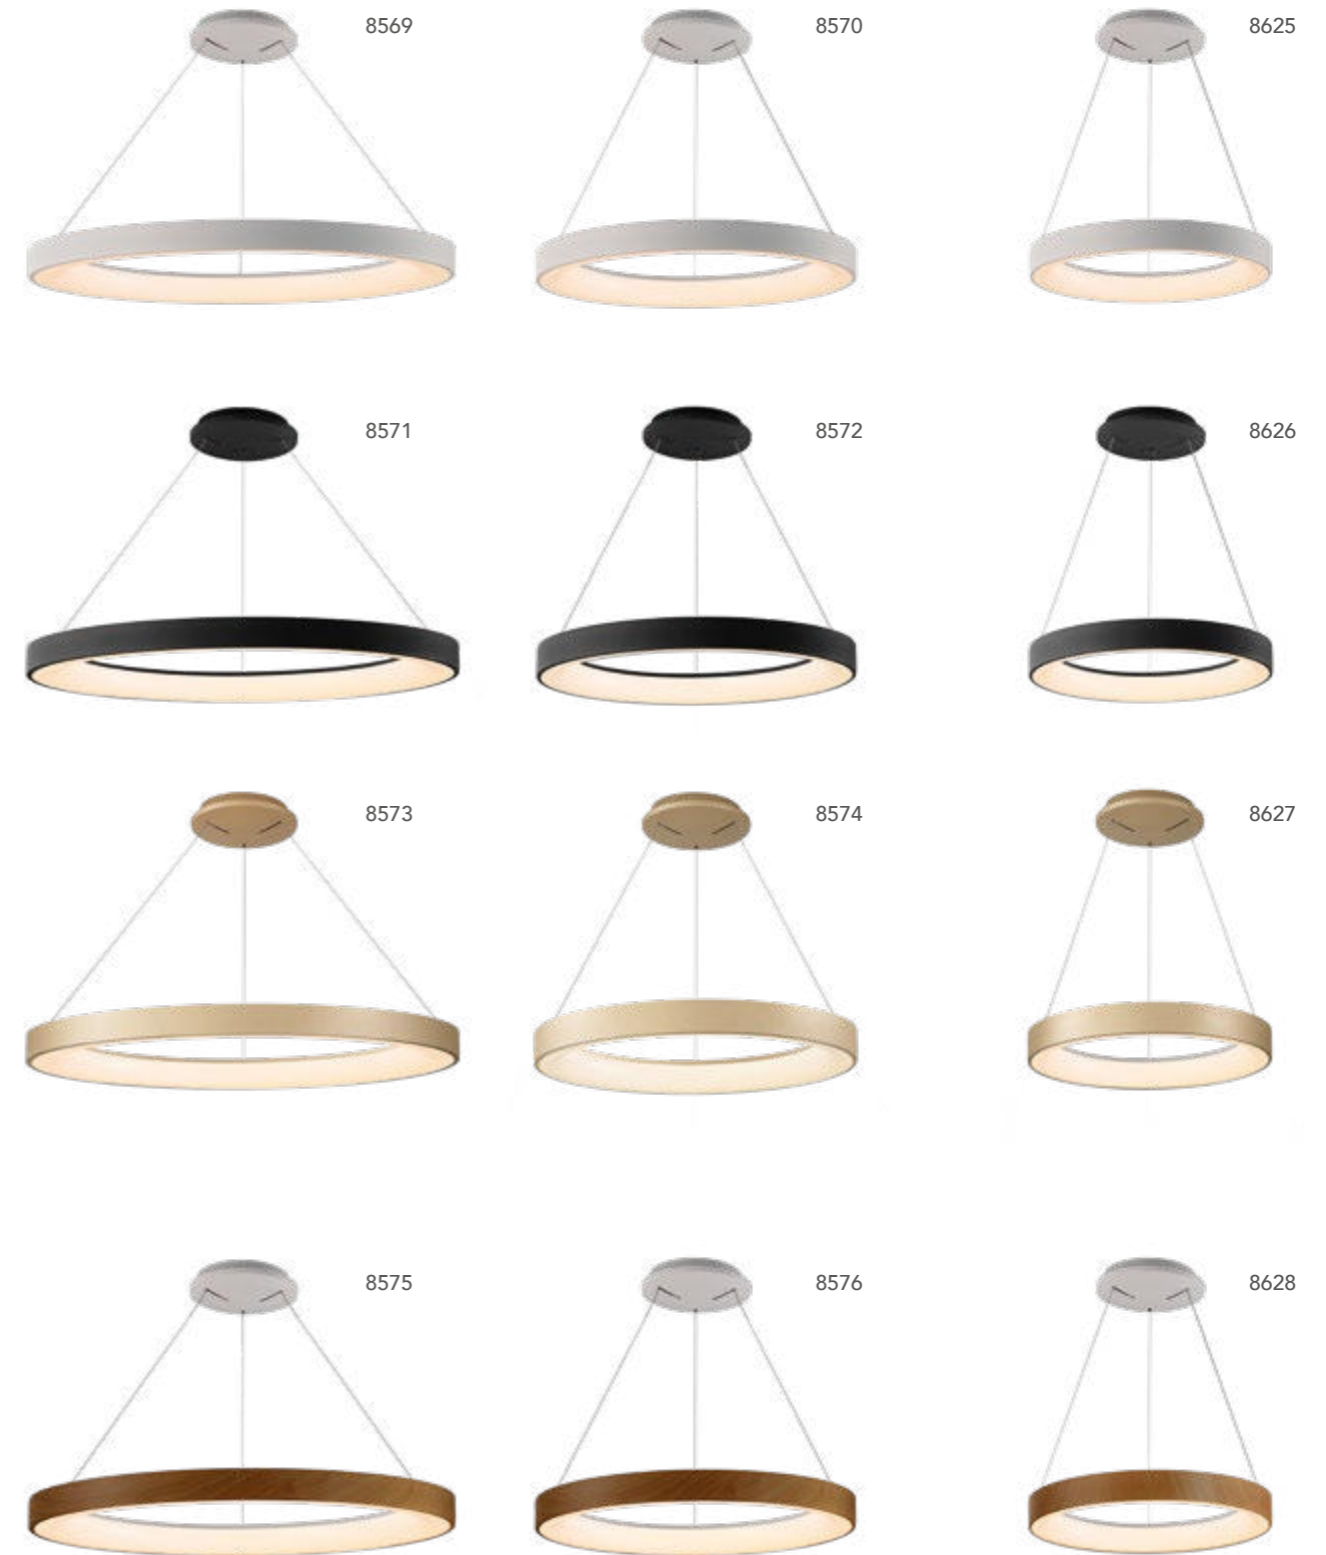

NISEKO II

REF	COLOR	LED	TEMP. COLOR	DIMMABLE	LÚMENESL	ÚMENES 360°	MANDO	APP
8625	Blanco-White	30W	2700K-5000K	▲	2200 lm	3800 lm	R00129 (2.4G)	MANTRA
8626	Negro-Black	30W	2700K-5000K	▲	2200 lm	3800 lm	R00129 (2.4G)	MANTRA
8627	Oro-Gold	30W	2700K-5000K	▲	2200 lm	3800 lm	R00129 (2.4G)	MANTRA
8628	Madera-Wood	30W	2700K-5000K	▲	2200 lm	3800 lm	R00129 (2.4G)	MANTRA
8570	Blanco-White	45W	2700K-5000K	▲	2900 lm	5600 lm	R00129 (2.4G)	MANTRA
8572	Negro-Black	45W	2700K-5000K	▲	2900 lm	5600 lm	R00129 (2.4G)	MANTRA
8574	Oro-Gold	45W	2700K-5000K	▲	2900 lm	5600 lm	R00129 (2.4G)	MANTRA
8576	Madera-Wood	45W	2700K-5000K	▲	2900 lm	5600 lm	R00129 (2.4G)	MANTRA
8569	Blanco-White	60W	2700K-5000K	▲	5000lm	7300lm	R00129 (2.4G)	MANTRA
8571	Negro-Black	60W	2700K-5000K	▲	5000lm	7300lm	R00129 (2.4G)	MANTRA
8573	Oro-Gold	60W	2700K-5000K	▲	5000lm	7300lm	R00129 (2.4G)	MANTRA
8575	Madera-Wood	60W	2700K-5000K	▲	5000lm	7300lm	R00129 (2.4G)	MANTRA

R00129 (2.4G)