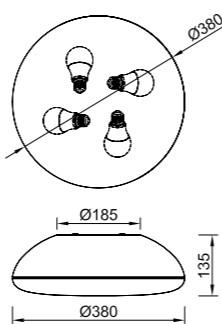

Bombillas recomendadas-Suggested bulbs

E27	K	LED	REF	DIMMABLE
	3000K	9W	R09234	
	4000K	9W	R09235	
	2700K	12W	R09251	
	3000K	12W	R09252	
	4000K	12W	R09253	

ABS/Acrílico-ABS/Acrylic 100-240V~ 50/60Hz E27 máx.20W LED