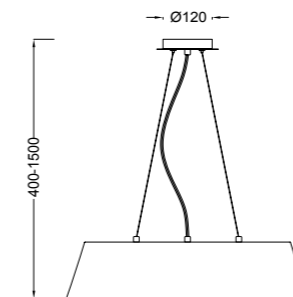

kit 5031 + 6413

Metal/Tela-Metal/Fabric 100-240V~ 50/60Hz