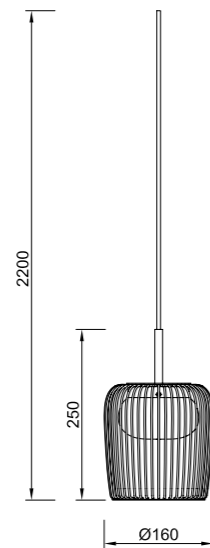

9421 Verde-Green
GX53 1x máx. 12W LED (no incl)

MODO DE USO

Bombillas recomendadas-Suggested bulbs

GX53	K	LED	REF
	3000K	12W	R09248
	4000K	12W	R09249