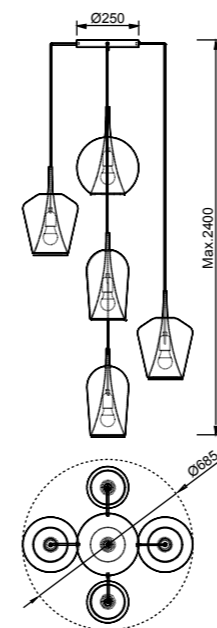

## 8259

Multicolor-Multicolour  
5L x E27 (no incl)

2 x Bronce-Bronze  
1 x Transparente-Transparent  
1 x Cromo-Chrome  
1 x Cobre-Copper

Color cable-Wire color  
Transparente-Transparent

Longitud cable-Wire length  
5 x 2m