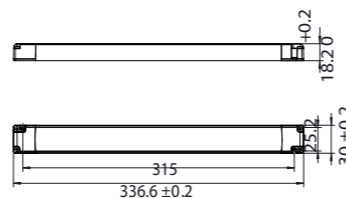

9401-50W 8L

9402-100W 14L

9403-150W 24L

9404-60W 4-5-8L

9405-96W 5L ROUND

9406 -100W 8L ROUND / 14L

9407-150W 24L

**9211** Blanco-White  
LED 4W 3000K 320lm