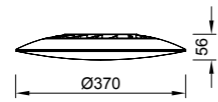

7975 Blanco-White
LED 24W 3000K 2050lm