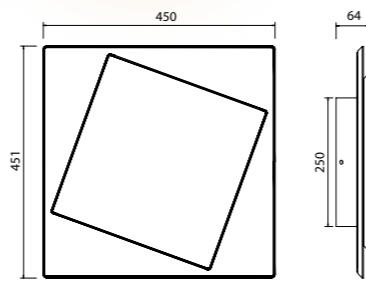

6430 Negro-Black
LED 30W 3000K 1810lm