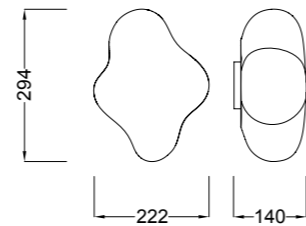

EOS

1885 Blanco-White
LED 3W 3000K 280lm

Acrílico/Acrylic 220-240V~50/60Hz CRI:≥ 80