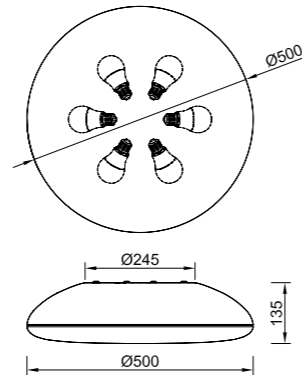

Bombillas recomendadas-Suggested bulbs

E27	K	LED	REF	DIMMABLE
	3000K	9W	R09234	
	4000K	9W	R09235	
	2700K	12W	R09251	
	3000K	12W	R09252	
	4000K	12W	R09253	

ABS/Acrílico-ABS/Acrylic 100-240V~ 50/60Hz E27 máx.20W LED