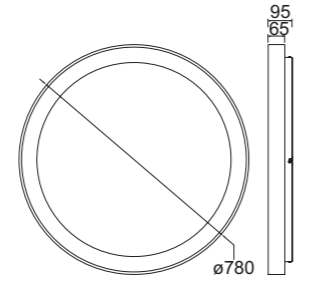

NISEKO II

REF	COLOR	LED	TEMP. COLOR	DIMMABLE	LÚMENESL	ÚMENES 360°	MANDO	APP
8638	Blanco-White	62W	2700K-5000K	▲	4700 lm	7200 lm	R00135 (2.4G)	×
8640	Negro-Black	62W	2700K-5000K	▲	4700 lm	7200 lm	R00135 (2.4G)	×
8642	Oro-Gold	62W	2700K-5000K	▲	4700 lm	7200 lm	R00135 (2.4G)	×
8644	Madera-Wood	62W	2700K-5000K	▲	4700 lm	7200 lm	R00135 (2.4G)	×
8637	Blanco-White	75W	2700K-5000K	▲	5000 lm	9000 lm	R00135 (2.4G)	×
8639	Negro-Black	75W	2700K-5000K	▲	5000 lm	9000 lm	R00135 (2.4G)	×
8641	Oro-Gold	75W	2700K-5000K	▲	5000 lm	9000 lm	R00135 (2.4G)	×
8643	Madera-Wood	75W	2700K-5000K	▲	5000 lm	9000 lm	R00135 (2.4G)	×

warm white 2700K
natural 4000K
cool white 5000K
Dimmable
Remote Control RF
ON / OFF 30,000
LED life / LED life 30,000 h
LED INCLUDED
5 años WARRANTY GARANTIA LED
IP20

REF	COLOR	LED	TEMP. COLOR	DIMMABLE	LÚMENESL	ÚMENES 360°	MANDO	APP
8579	Blanco-White	30W	2700K-5000K	▲	2200 lm	3800 lm	R00129 (2.4G)	MANTRA
8582	Negro-Black	30W	2700K-5000K	▲	2200 lm	3800 lm	R00129 (2.4G)	MANTRA
8585	Oro-Gold	30W	2700K-5000K	▲	2200 lm	3800 lm	R00129 (2.4G)	MANTRA
8588	Madera-Wood	30W	2700K-5000K	▲	2200 lm	3800 lm	R00129 (2.4G)	MANTRA
8578	Blanco-White	45W	2700K-5000K	▲	2900 lm	5600 lm	R00129 (2.4G)	MANTRA
8581	Negro-Black	45W	2700K-5000K	▲	2900 lm	5600 lm	R00129 (2.4G)	MANTRA
8584	Oro-Gold	45W	2700K-5000K	▲	2900 lm	5600 lm	R00129 (2.4G)	MANTRA
8587	Madera-Wood	45W	2700K-5000K	▲	2900 lm	5600 lm	R00129 (2.4G)	MANTRA
8577	Blanco-White	60W	2700K-5000K	▲	5000 lm	7300 lm	R00129 (2.4G)	MANTRA
8580	Negro-Black	60W	2700K-5000K	▲	5000 lm	7300 lm	R00129 (2.4G)	MANTRA
8583	Oro-Gold	60W	2700K-5000K	▲	5000 lm	7300 lm	R00129 (2.4G)	MANTRA
8586	Madera-Wood	60W	2700K-5000K	▲	5000 lm	7300 lm	R00129 (2.4G)	MANTRA