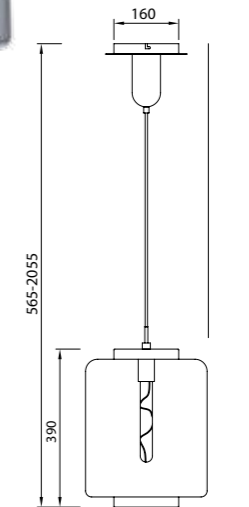

Bombillas recomendadas-Suggested bulbs

E27	K	LED	REF	DIMMABLE
	3000K	9W	R09234	
	4000K	9W	R09235	
	2200K	8W	R09205	
	2200K	6,5W	R09230	
	2700K	12W	R09251	
	3000K	12W	R09252	
	4000K	12W	R09253