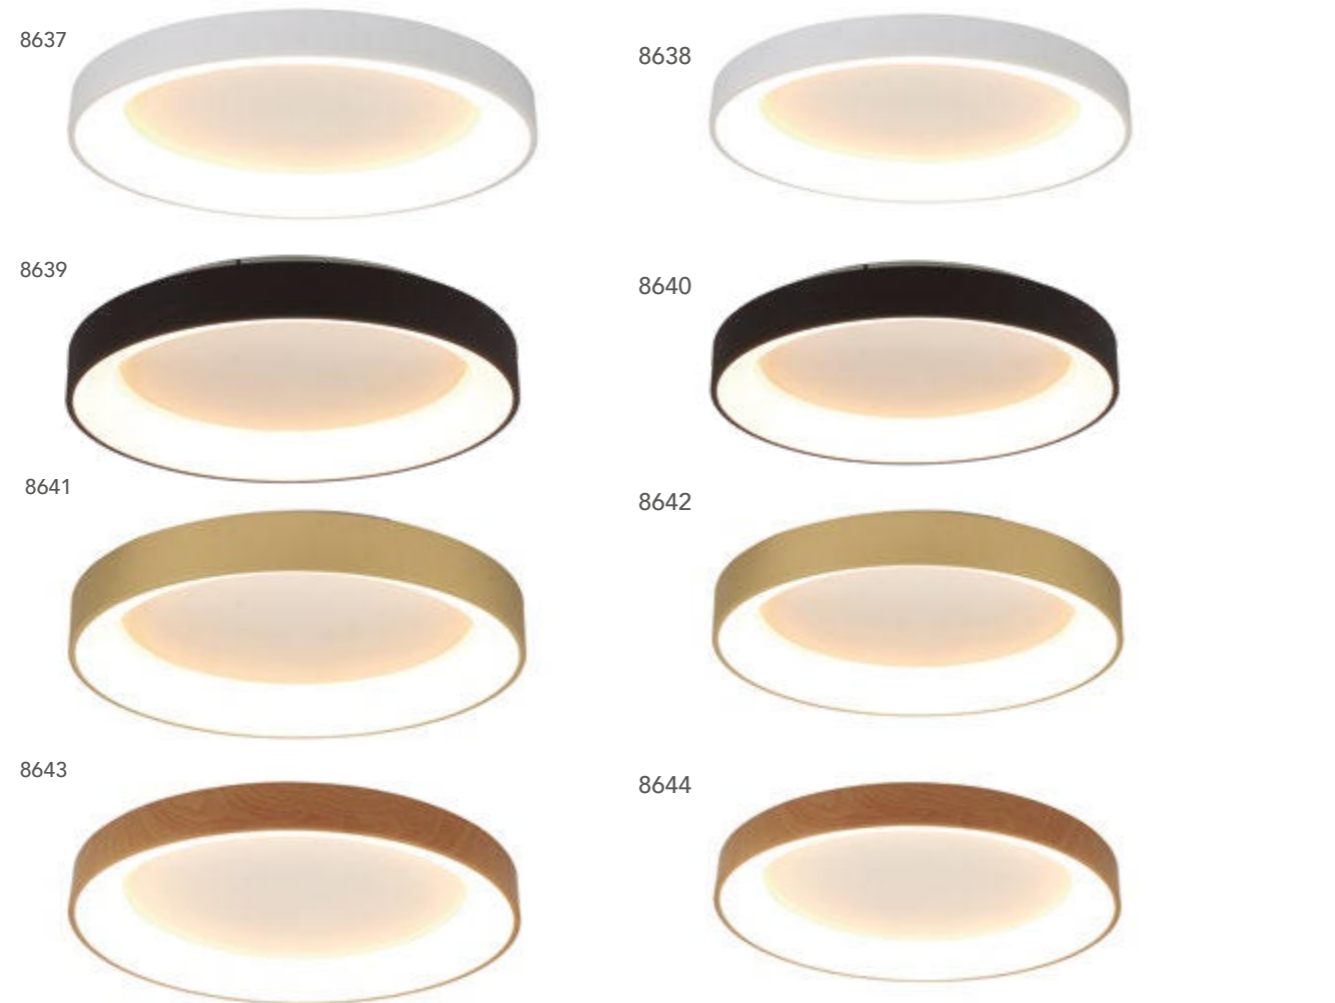

NISEKO II

REF	COLOR	LED	TEMP. COLOR	DIMMABLE	LÚMENESL	ÚMENES 360°	MANDO	APP
8638	Blanco-White	62W	2700K-5000K	▲	4700 lm	7200 lm	R00135 (2.4G)	×
8640	Negro-Black	62W	2700K-5000K	▲	4700 lm	7200 lm	R00135 (2.4G)	×
8642	Oro-Gold	62W	2700K-5000K	▲	4700 lm	7200 lm	R00135 (2.4G)	×
8644	Madera-Wood	62W	2700K-5000K	▲	4700 lm	7200 lm	R00135 (2.4G)	×
8637	Blanco-White	75W	2700K-5000K	▲	5000 lm	9000 lm	R00135 (2.4G)	×
8639	Negro-Black	75W	2700K-5000K	▲	5000 lm	9000 lm	R00135 (2.4G)	×
8641	Oro-Gold	75W	2700K-5000K	▲	5000 lm	9000 lm	R00135 (2.4G)	×
8643	Madera-Wood	75W	2700K-5000K	▲	5000 lm	9000 lm	R00135 (2.4G)	×

warm white 2700K
natural 4000K
cool white 5000K
Dimmable
Remote Control RF
ON / OFF 30,000
LED life / LED life 30,000 h
LED INCLUDED
5 años WARRANTY GARANTIA LED
IP20

REF	COLOR	LED	TEMP. COLOR	DIMMABLE	LÚMENESL	ÚMENES 360°	MANDO	APP
8579	Blanco-White	30W	2700K-5000K	▲	2200 lm	3800 lm	R00129 (2.4G)	MANTRA
8582	Negro-Black	30W	2700K-5000K	▲	2200 lm	3800 lm	R00129 (2.4G)	MANTRA
8585	Oro-Gold	30W	2700K-5000K	▲	2200 lm	3800 lm	R00129 (2.4G)	MANTRA
8588	Madera-Wood	30W	2700K-5000K	▲	2200 lm	3800 lm	R00129 (2.4G)	MANTRA
8578	Blanco-White	45W	2700K-5000K	▲	2900 lm	5600 lm	R00129 (2.4G)	MANTRA
8581	Negro-Black	45W	2700K-5000K	▲	2900 lm	5600 lm	R00129 (2.4G)	MANTRA
8584	Oro-Gold	45W	2700K-5000K	▲	2900 lm	5600 lm	R00129 (2.4G)	MANTRA
8587	Madera-Wood	45W	2700K-5000K	▲	2900 lm	5600 lm	R00129 (2.4G)	MANTRA
8577	Blanco-White	60W	2700K-5000K	▲	5000 lm	7300 lm	R00129 (2.4G)	MANTRA
8580	Negro-Black	60W	2700K-5000K	▲	5000 lm	7300 lm	R00129 (2.4G)	MANTRA
8583	Oro-Gold	60W	2700K-5000K	▲	5000 lm	7300 lm	R00129 (2.4G)	MANTRA
8586	Madera-Wood	60W	2700K-5000K	▲	5000 lm	7300 lm	R00129 (2.4G)	MANTRA