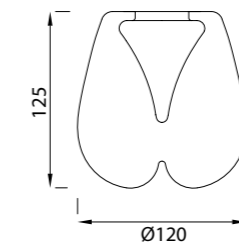

9347 Blanco opal-Opal white
Cristal-Crystal **NEW**