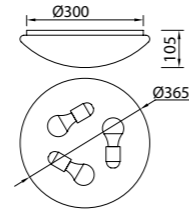

ZERO E27

Metal/Acrílico-Metal/Acrylic 100-240V~ 50/60Hz