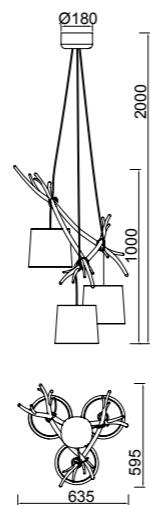

6176 Decorado madera-Decorated wood
Cable revestimiento textil-Fabric coated cable
3 x E27 máx. 20W (no incl)