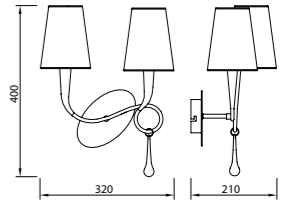

Acero/Cristal/Tela-Steel/Glass/Fabric 100-240V~ 50/60Hz