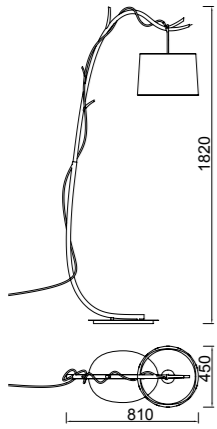

SABINA

6182 Decorado madera-Decorated wood
Cable revestimiento textil-Fabric coated cable
1 x E27 máx. 20W (no incl)

6181 Decorado madera-Decorated wood
Cable revestimiento textil-Fabric coated cable
1 x E27 máx. 20W (no incl)