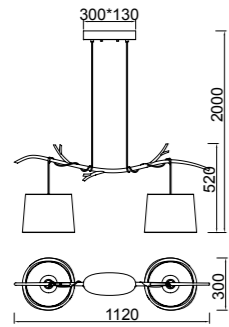

# SABINA

**6177** Decorado madera-Decorated wood  
Cable revestimiento textil-Fabric coated cable  
2 x E27 máx. 20W (no incl)

Metal/Tela-Metal/Fabric 100-240V~ 50/60Hz