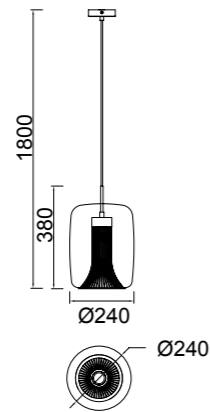

8526 Oro/Bronce-Gold/Bronze
1x GU10 máx. 12W LED (no incl)