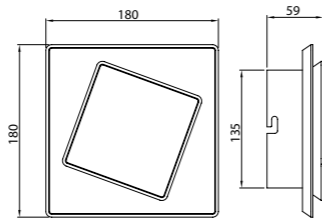

6427 Negro-Black
LED 12W 3000K 725lm