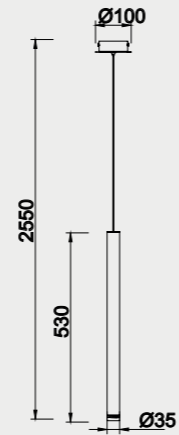

CALA

8078 Blanco-White
LED 6W 3000K 420lm

8079 Negro-Black
LED 6W 3000K 420lm

8080 Oro-Gold
LED 6W 3000K 420lm

8081 Corten-Corten
LED 6W 3000K 420lm

Metal/Aluminio-Metal/Aluminium 220-240V~ 50/60Hz CRI≥ 80