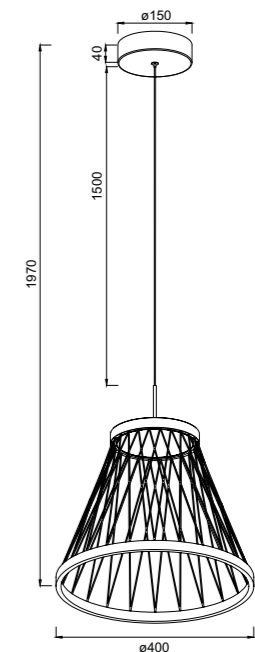

# SPIDER

**8981** Gris-Grey  
LED 43W-3000K-5700lm

Metal/Aluminio/PS-Metal/Aluminum/PS 220-240V~50/60Hz CRI≥ 80

**8949** Gris-Grey  
LED 43W-3000K-5700lm

**8980** Gris-Grey  
LED 20W-3000K-2750lm

Metal/Aluminio/PS-Metal/Aluminum/PS 220-240V~50/60Hz CRI≥ 80 Cable: Negro/1.5m