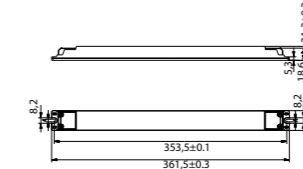

9401-50W 8L

9402-100W 14L

9403-150W 24L

9404-60W 4-5-8L

9405-96W 5L ROUND

9406 -100W 8L ROUND / 14L

9407-150W 24L

**9211** Blanco-White  
LED 4W 3000K 320lm