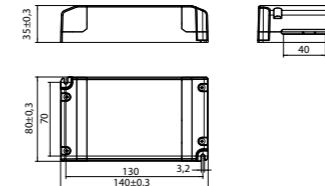

9401-50W 8L

9402-100W 14L

9403-150W 24L

9404-60W 4-5-8L

9405-96W 5L ROUND

9406 -100W 8L ROUND / 14L

9407-150W 24L

**9211** Blanco-White  
LED 4W 3000K 320lm