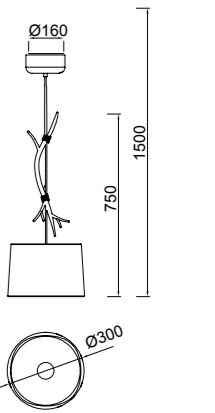

6410 Decorado madera-Decorated wood
Cable revestimiento textil-Fabric coated cable
1 x E27 máx. 20W (no incl)

Metal/Tela-Metal/Fabric 100-240V~ 50/60Hz