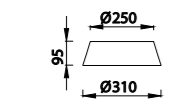

6414 Pantalla arpillera-Burlap shade
2 x E27 máx. 20W (no incl)