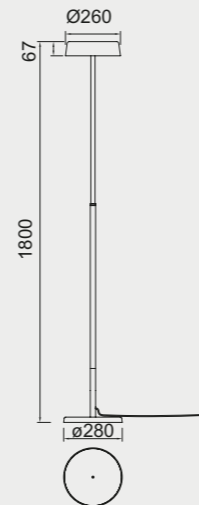

NOA II

8566 Blanco-White
LED 15+15W 3000K 2800lm

8567 Negro-Black
LED 15+15W 3000K 2800lm

8568 Blanco madera- Wood white
LED 15+15W 3000K 2800lm

MODO DE USO

Acero/Steel 220-240V~ 50/60Hz CRI≥ 80