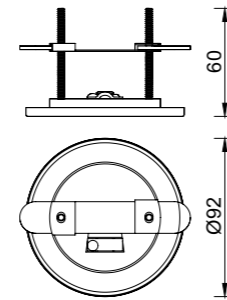

REFERENCE	FINISH
7855	Blanco-White
7856	Negro-Black
7857	Plata-Silver
7858	Oro-Gold
7859	Cuero-Antique Brass