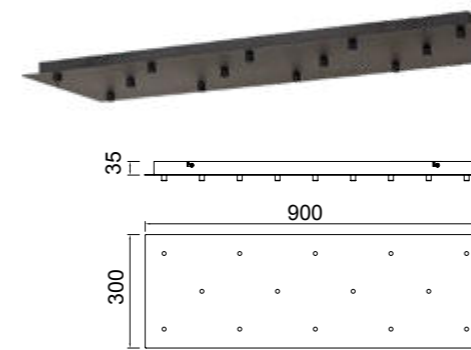

8544 Negro-Black
Florón-Rosette 14L