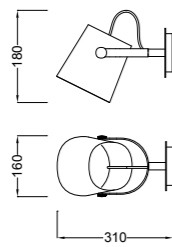

4925

Negro madera /Pantalla negra
Black wood/Black shade
1x E27 máx.20W LED (no incl)