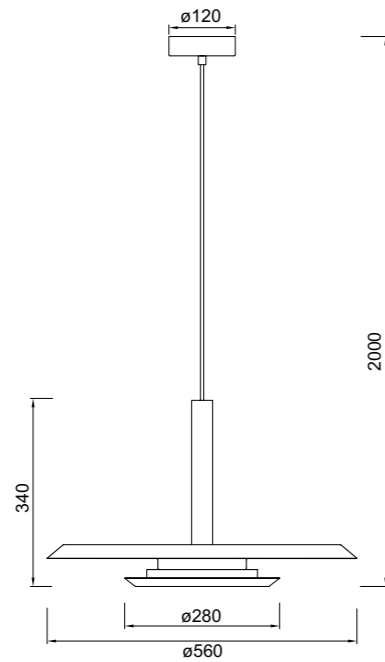

# TINA

**9000** Blanco+Negro-White+Black  
LED 24W-3000K-2900lm

**9001** Blanco+Negro-White+Black  
LED 18W-3000K-2350lm

Metal/Acrílico-Metal/Acrylic 220-240V~50/60Hz CRI≥ 80 Cable: Blanco/1.5m