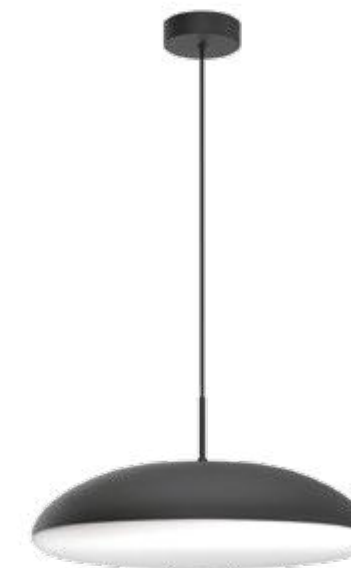

# KAZZ

**8137** Blanco-White  
4L x E27 (no incl)

**8138** Negro-Black  
4L x E27 (no incl)

**8140** Blanco-White  
6L x E27 (no incl)

**8141** Negro-Black  
6L x E27 (no incl)

**8139** Madera-Wood  
4L x E27 (no incl)