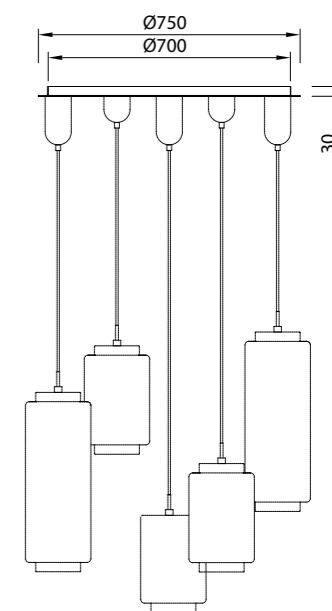

# JARRAS

by Santiago Sevillano Studio

6192

Florón-Rosette

**6501** Cromo-Chrome 3L

**6500** Cromo-Chrome 5L

MODO DE USO 

**6501** Cromo-Chrome 3L