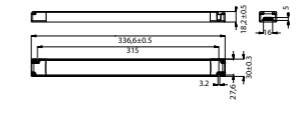

9401-50W 8L

9402-100W 14L

9403-150W 24L

9404-60W 4-5-8L

9405-96W 5L ROUND

9406 -100W 8L ROUND / 14L

9407-150W 24L

**9211** Blanco-White  
LED 4W 3000K 320lm