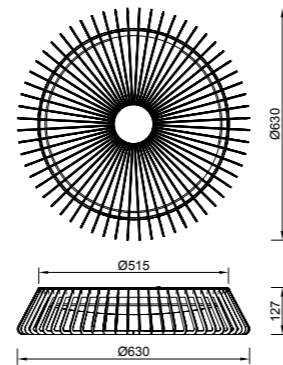

7965 Negro-Black
LED 80W 2700K-5000K 3500lm

R00129