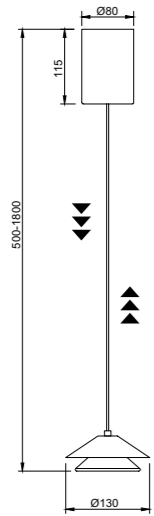

PICCOLA

9030 Blanco-White
LED 5W-3000K-550lm

9031 Marrón-Brown
LED 5W-3000K-550lm

9032 Naranja-Orange
LED 5W-3000K-550lm

9033 Negro-Black
LED 5W-3000K-550lm