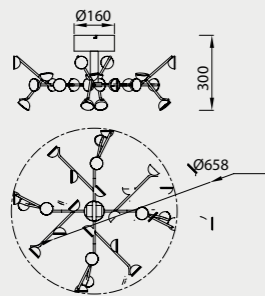

Aluminio-Aluminium 220-240V~ 50/60Hz CRI ≥80