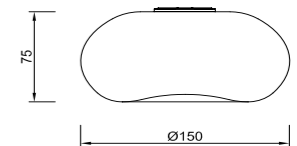

9459 Blanco opal-Opal white **NEW**
Cristal-Crystal