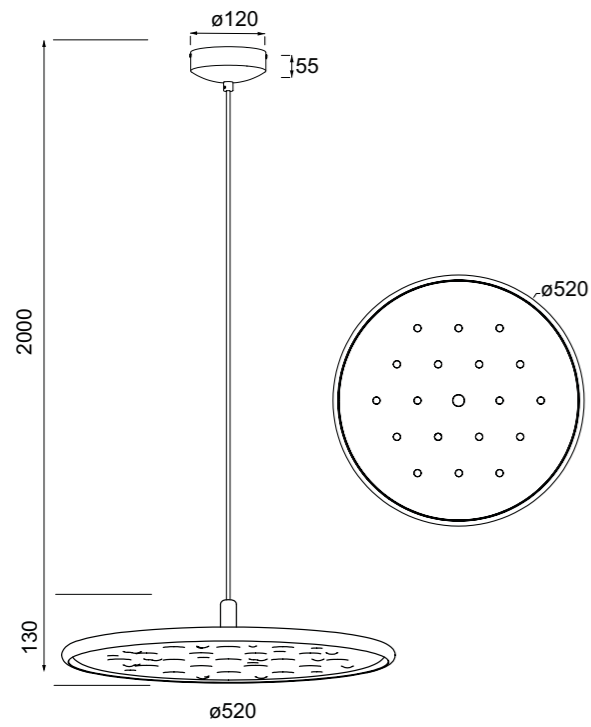

ACUSTIC NEW

9441 Café-Coffee
LED 20W-3000K-2250lm
Dimmable TRIAC

Aluminio-PET/Aluminum-PET 220-240V~50/60Hz CRI≥ 80 Color /Longitud cable: Negro/2m