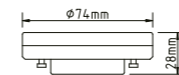

Bombillas recomendadas-Suggested bulbs

GX53	K	LED	REF
	3000K	12W	R09248
	4000K	12W	R09249

MODO DE USO