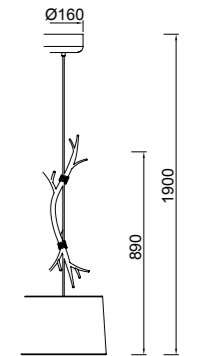

6179 Decorado madera-Decorated wood
Cable revestimiento textil-Fabric coated cable
1 x E27 máx. 20W (no incl)