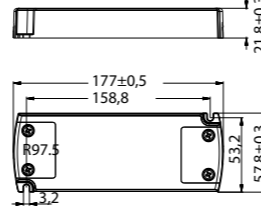

9401-50W 8L

9402-100W 14L

9403-150W 24L

9404-60W 4-5-8L

9405-96W 5L ROUND

9406 -100W 8L ROUND / 14L

9407-150W 24L

**9211** Blanco-White  
LED 4W 3000K 320lm