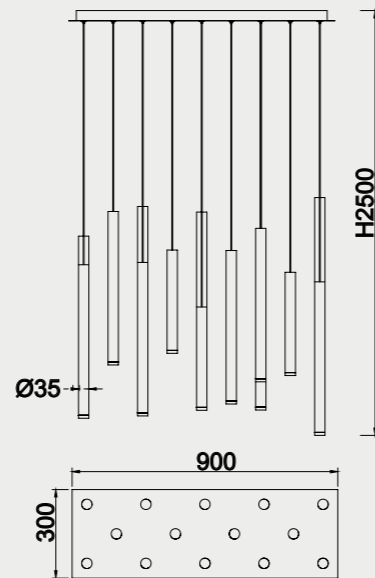

CALA

8085 Multicolor-Multicolour
LED 84W 3000K 5880lm

- 4 × Blanco-White
- 4 × Negro-Black
- 3 × Oro-Gold
- 3 × Corten-Corten

Color cable-Color wire
Negro-Black

Longitud cable-Wire length
14 x 2m

Metal/Aluminio-Metal/Aluminium 220-240V~ 50/60Hz CRI≥ 80

8083 Multicolor-Multicolour
LED 48W 3000K 3360lm

- 2 × Blanco-White
- 2 × Negro-Black
- 2 × Oro-Gold
- 2 × Corten-Corten

Color cable-Color wire
Negro-Black

Longitud cable-Wire length
8 x 2m