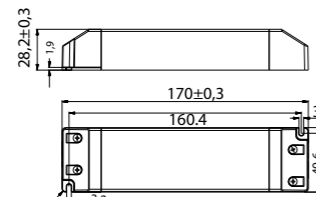

9397-60W 8-24L