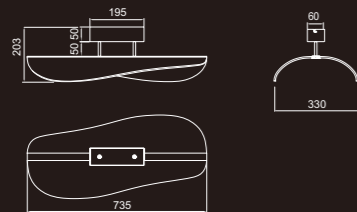

**7836** Blanco-White  
LED 12W 3000K 700lm