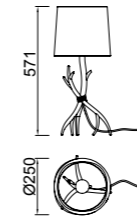

6181 Decorado madera-Decorated wood
Cable revestimiento textil-Fabric coated cable
1 x E27 máx. 20W (no incl)