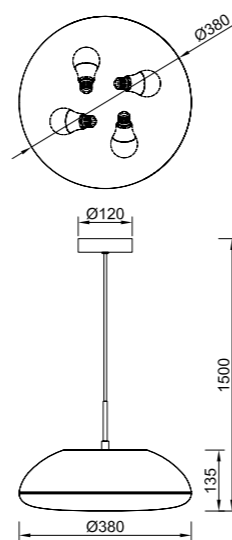

**8149** Oro-Gold  
4L x E27 (no incl)

**8142** Madera-Wood  
6L x E27 (no incl)

**8150** Oro-Gold  
6L x E27 (no incl)

Bombillas recomendadas-Suggested bulbs

E27	K	LED	REF	DIMMABLE
	3000K	9W	R09234	
	4000K	9W	R09235	
	2700K	12W	R09251	
	3000K	12W	R09252	
	4000K	12W	R09253	