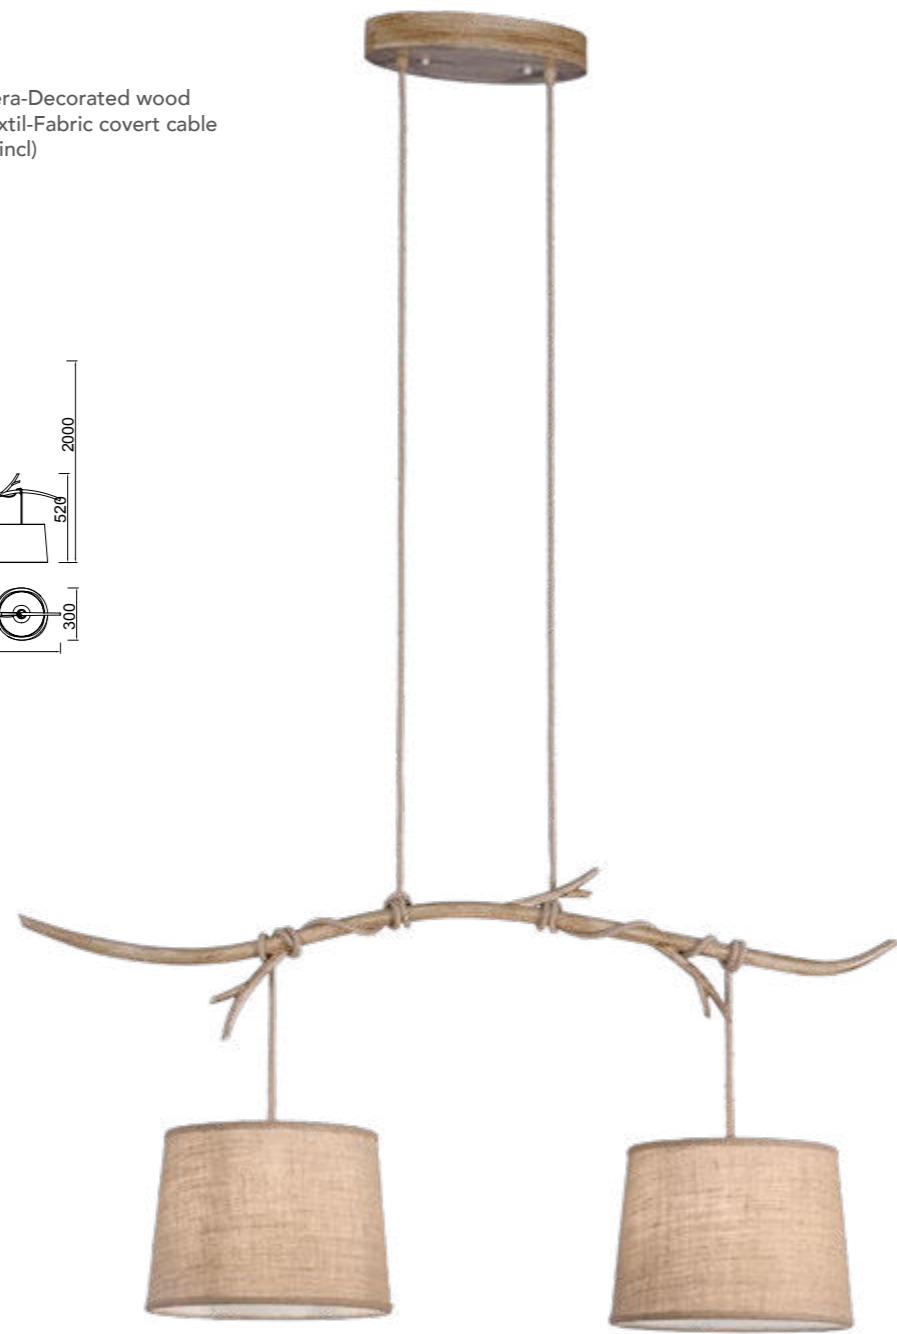

# SABINA

**6177** Decorado madera-Decorated wood  
Cable revestimiento textil-Fabric coated cable  
2 x E27 máx. 20W (no incl)

Metal/Tela-Metal/Fabric 100-240V~ 50/60Hz