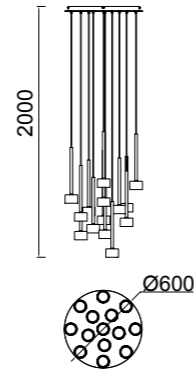

# TONIC

**7878** Multicolor-Multicolour  
GX53 14x máx. 12W LED (no incl)

**7879** Multicolor-Multicolour  
GX53 14x máx. 12W LED (no incl)

**7880** Multicolor-Multicolour  
GX53 8x máx. 12W LED (no incl)