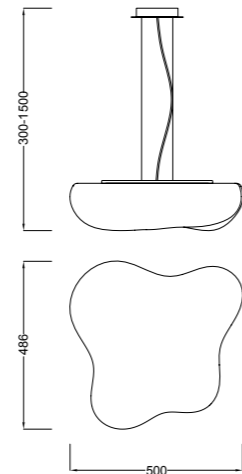

EOS

by José Ignacio Ballester

1883 Blanco+cromo-White+chrome
4x E27 máx.20W (no incl)