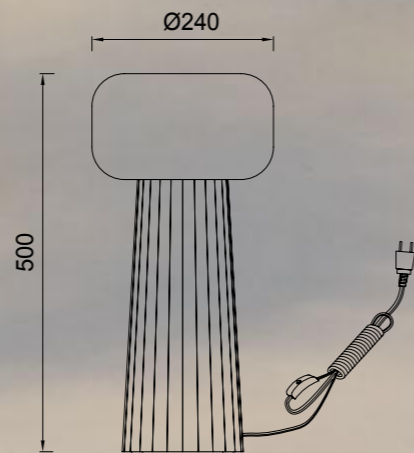

# FARO

**7249** Negro-Black  
1L x E27 (no incl)

Tulipa-Glass shade  
Cristal-Cromo

PU/Cristal-PU/Glass 100-240V~ 50/60Hz E27 máx.20W LED Registered N° 007663331-0002

**7248** Blanco-White  
1L x E27 (no incl)