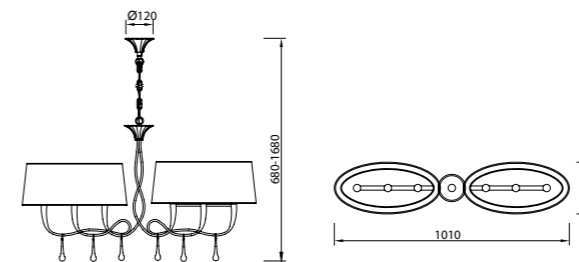

PAOLA

6205 Decorado oro-Decorated gold
Pantalla crema-Cream shade
Colgantes Coñac-Cognac teardrop glass
8 x E14 máx. 20W LED (no incl)

6206 Decorado oro-Decorated gold
Pantalla crema-Cream shade
Colgantes Coñac-Cognac teardrop glass
5 x E14 máx. 20W LED (no incl)

3540 Pintura dorada-Gold Painting
Pantalla crema-Cream shade
Colgantes Coñac-Cognac teardrop glass
6 x E14 máx. 20W LED (no incl)

3541 Pintura dorada-Gold Painting
Pantalla crema-Cream shade
Colgantes Coñac-Cognac teardrop glass
6 x E14 máx. 20W LED (no incl)

3542 Pintura dorada-Gold Painting
Pantalla crema-Cream shade
Colgantes Coñac-Cognac teardrop glass
3 x E14 máx. 20W LED (no incl)