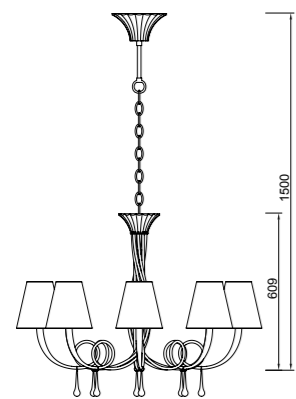

PAOLA

6205 Decorado oro-Decorated gold
Pantalla crema-Cream shade
Colgantes Coñac-Cognac teardrop glass
8 x E14 máx. 20W LED (no incl)

6206 Decorado oro-Decorated gold
Pantalla crema-Cream shade
Colgantes Coñac-Cognac teardrop glass
5 x E14 máx. 20W LED (no incl)

3540 Pintura dorada-Gold Painting
Pantalla crema-Cream shade
Colgantes Coñac-Cognac teardrop glass
6 x E14 máx. 20W LED (no incl)

3541 Pintura dorada-Gold Painting
Pantalla crema-Cream shade
Colgantes Coñac-Cognac teardrop glass
6 x E14 máx. 20W LED (no incl)

3542 Pintura dorada-Gold Painting
Pantalla crema-Cream shade
Colgantes Coñac-Cognac teardrop glass
3 x E14 máx. 20W LED (no incl)