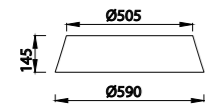

SABINA

6412 Pantalla arpillera-Burlap shade
5 x E27 máx. 20W (no incl)