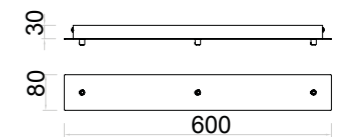

FLORÓN TECHO 3L - CEILING CUP 3L

- **9462**
  Blanco-White
- **9463**
  Cromo-Chrome
- **9464**
  Oro-Gold
- **9465**
  Negro-Black