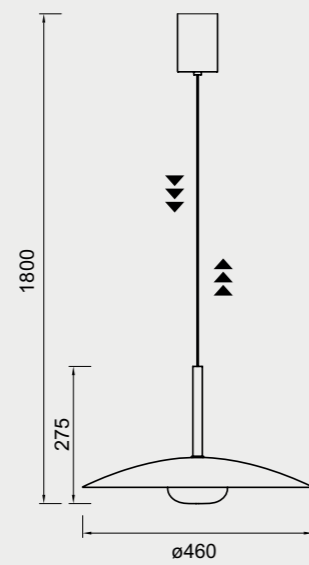

Metal/Cristal-Metal/Glass 220-240V~50/60Hz CRI≥ 80 Cable: Negro/1.5m