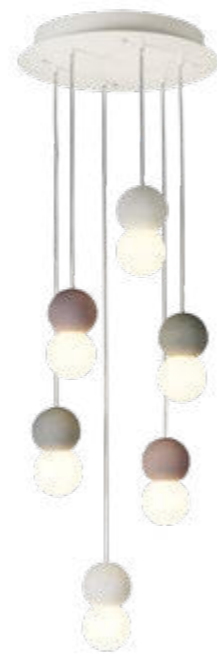

# GALAXIA

**7620** Blanco+Gris+Rojo  
White+Gray+Red  
15LxE27 (incl)

**7621** Blanco+Gris+Rojo  
White+Gray+Red  
9LxE27 (incl)

**7622** Blanco+Gris+Rojo  
White+Gray+Red  
6LxE27 (incl)

\*Elige tu bombilla incluida al hacer el pedido-Choose your bulb Includo when ordering.