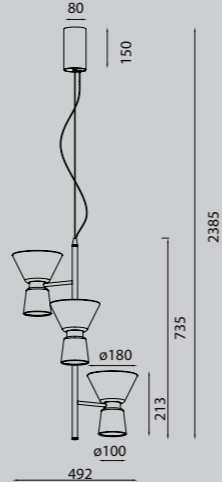

NEW YORK **NEW**

Aluminio-Cristal-Hierro/Aluminum-Glass-Iron 220-240V~50/60Hz CRI≥ 80 Cable:Transparente 1,5m