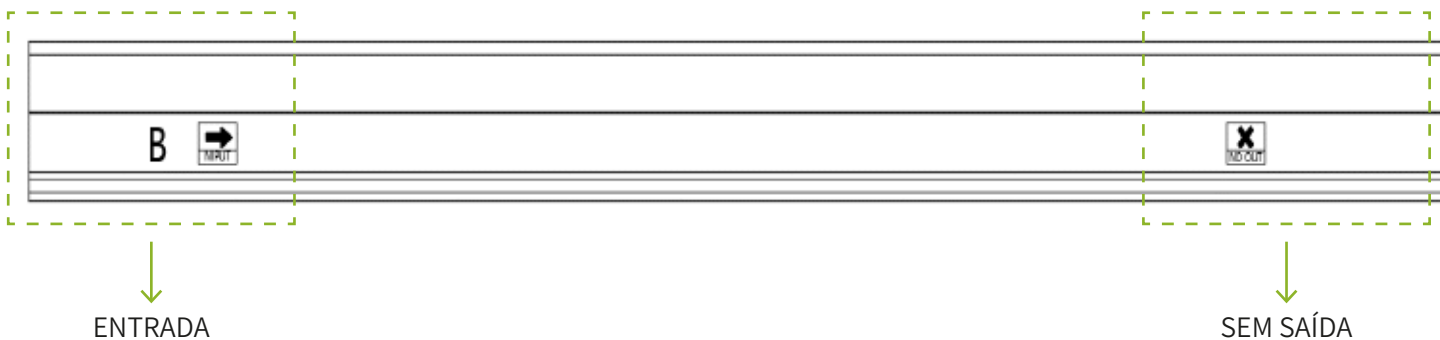

A instalação simplificada reduz significativamente o tempo e o esforço necessários.

A estrutura com pinos de cobre de três pontos assegura maior estabilidade e fiabilidade na ligação.

O sistema de encaixe com bloqueio automático, realizado num único passo, impede o desprendimento e garante um elevado nível de segurança.

Atente nas marcas na lateral do tubo. Por favor, faça a distinção de acordo com a imagem abaixo.

TIPO A

TIPO B

MONTAGEM

ATENÇÃO:

Coloque todos os tubos e conectores no chão, antes da montagem, e conecte os tubos e conectores de acordo com as marcas presentes nas instruções de cada desenho; caso contrário, a lâmpada LED ficará danificada.