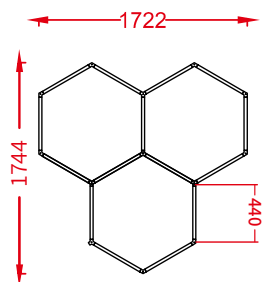

Parâmetros de Especificação

- Dimensões: 1744*1722mm
- Tensão: AC100-240V
- Largura: 25mm luz trilateral
- Potência: 97.5W
- Fluxo Luminoso: 110lm/w
- CRI.: >90
- CCT.: 6500K(Branco)
- Vida útil: 50000H/3 anos garantia

Ref.:48337 15 pcs	Ref.:49976 8 pcs	Ref.:49983 5 pcs	Ref.:50125 1 pcs
Ref.:50132 1 pcs	—	Ref.:50149 1 pcs