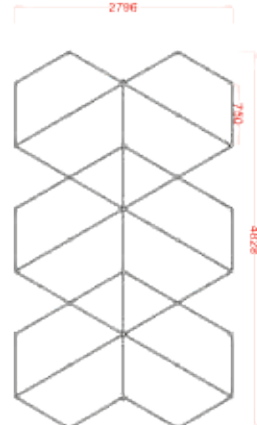

Parâmetros de Especificação

- Dimensões: 4828*2796mm
- Tensão: AC100-240V
- Largura: 25mm luz trilateral
- Potência: 493.5W
- Fluxo Luminoso: 110lm/w
- CRI.: >90
- CCT.: 6500K(Branco)
- Vida útil: 50000H/3 anos garantia

Ref.:48290 47 pcs	Ref.:49976 10 pcs	Ref.:50019 6 pcs	Ref.:50002 3 pcs
Ref.:50026 6 pcs	Ref.:50071 3 pcs	Ref.:50057 4 pcs	Ref.:50125 2 pcs
—	Ref.:50132 2 pcs	Ref.:50149 1 pcs	—