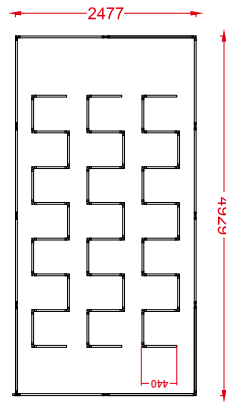

Parâmetros de Especificação

- Dimensões: 4929*2477mm
- Tensão: AC100-240V
- Largura: 25mm luz trilateral
- Potência: 484.5W
- Fluxo Luminoso: 110lm/w
- CRI.: >90
- CCT: 6500K(Branco)
- Vida útil: 50000H/3 anos garantia

Ref.:48337 45 pcs	Ref.:48276 12 pcs	Ref.:50026 14 pcs	Ref.:50033 42 pcs
+ Ref.:50125 4 pcs	Ref.:50132 4 pcs	— 60 pcs	Ref.:50149 1 pcs
Ref.:50156 opcional