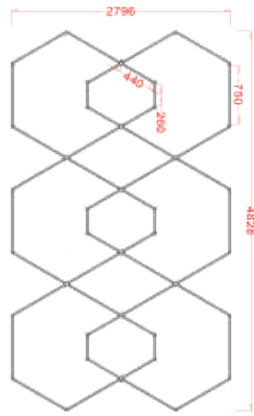

Parâmetros de Especificação

- Dimensões: 2796*4828mm
- Tensão: AC100-240V
- Largura: 25mm luz trilateral
- Potência: 417W
- Fluxo Luminoso: 110lm/w
- CRI.: >90
- CCT.: 6500K(Branco)
- Vida útil: 50000H/3 anos garantia

Ref.:48351 6 pcs	Ref.:48337 12 pcs	Ref.:48290 30 pcs	Ref.:50057 10 pcs
Ref.:49976 26 pcs	Ref.:49983 2 pcs	Ref.:50132 2 pcs	— 20 pcs
Ref.:50125 1 pcs	Ref.:50149 1 pcs	Ref.:50156 opcional