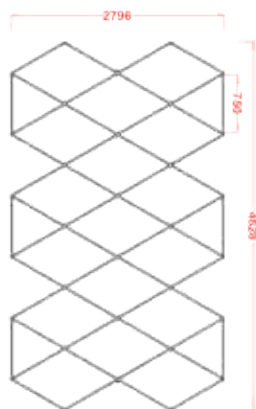

Parâmetros de Especificação

- Dimensões: 4828*2796mm
- Tensão: AC100-240V
- Largura: 25mm luz trilateral
- Potência: 567W
- Fluxo Luminoso: 110lm/w
- CRI.: >90
- CCT.: 6500K(Branco)
- Vida útil: 50000H/3 anos garantia

Ref.:48290 54 pcs	Ref.:50019 12 pcs	Ref.:49976 4 pcs	Ref.:50057 16 pcs
+ Ref.:50125 2 pcs	Ref.:50132 2 pcs	— 20 pcs	Ref.:50149 1 pcs