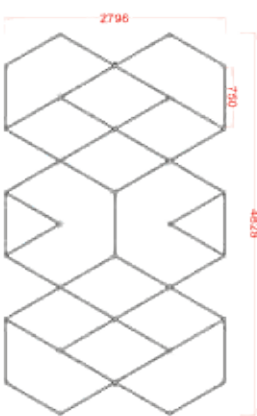

Parâmetros de Especificação

- Dimensões: 4828*2796mm
- Tensão: AC100-240V
- Largura: 25mm luz trilateral
- Potência: 493.5W
- Fluxo Luminoso: 110lm/w
- CRI.: >90
- CCT.: 6500K(Branco)
- Vida útil: 50000H/3 anos garantia

Ref.:48290 47 pcs	Ref.:49976 8 pcs	Ref.:49983 2 pcs	Ref.:50019 8 pcs
Ref.:50064 2 pcs + 2 pcs	Ref.:50064 2 pcs	Ref.:50057 6 pcs	Ref.:50088 2 pcs
Ref.:50132 2 pcs	—	Ref.:50149 1 pcs	—

+ Ref.:50125