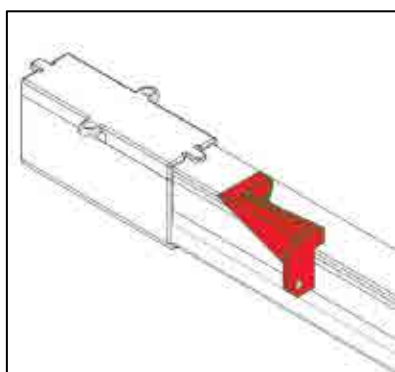

COMO REMOVER CONECTORES

PRESSIONE A FERRAMENTA