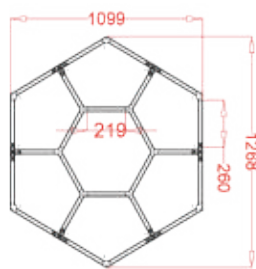

Parâmetros de Especificação

- Dimensões: 1269*1099mm
- Tensão: AC100-240V
- Largura: 25mm luz trilateral
- Potência: 90W
- Fluxo Luminoso: 110lm/w
- CRI.: >90
- CCT.: 6500K(Branco)
- Vida útil: 50000H/3 anos garantia

Ref.:48375 12 pcs	Ref.:48351 12 pcs	Ref.:49983 7 pcs	Ref.:50125 1 pcs
Ref.:49976 5 pcs	Ref.:50040 6 pcs	Ref.:50132 1 pcs	— 10 pcs
Ref.:50149 1 pcs