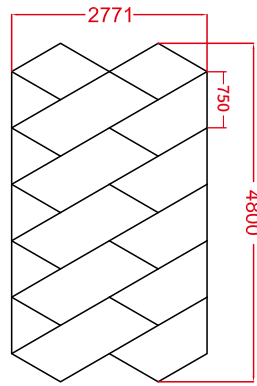

Parâmetros de Especificação

- Dimensões: 4800*2771mm
- Tensão: AC100-240V
- Largura: 25mm luz trilateral
- Potência: 504W
- Fluxo Luminoso: 110lm/w
- CRI.: >90
- CCT.: 6500K(Branco)
- Vida útil: 50000H/3 anos garantia

Ref.:48290 48 pcs	Ref.:50019 1 pcs	Ref.:50095 19 pcs	Ref.:49976 5 pcs
Ref.:50057 1 pcs	Ref.:49990 6 pcs	Ref.:50125 2 pcs	Ref.:50132 2 pcs
— 20 pcs	Ref.:50149 1 pcs