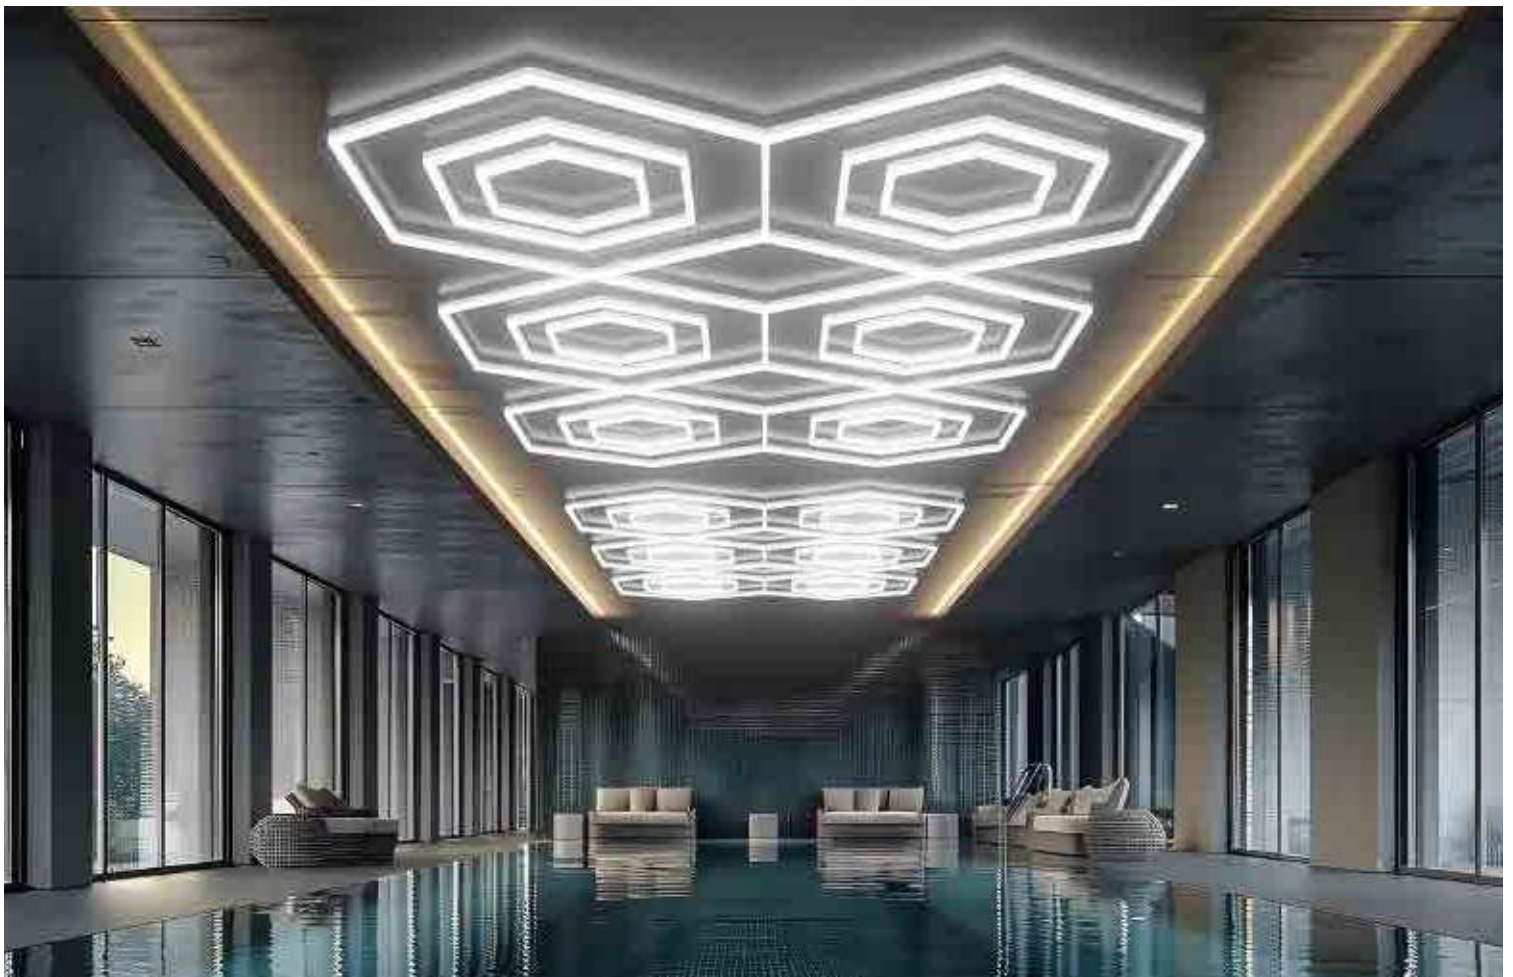

Controlo duplo, através de comando remoto e aplicação móvel, oferecendo maior flexibilidade e praticidade na utilização.

Suporta mais de 300 modos de variação de cor, com sincronização ao ritmo do áudio, criando ambientes dinâmicos e transformações visuais ilimitadas.