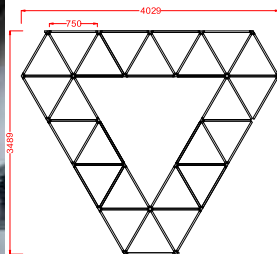

Parâmetros de Especificação

- Dimensões: 3489*4029mm
- Tensão: AC100-240V
- Largura: 25mm luz trilateral
- Potência: 504W
- Fluxo Luminoso: 110lm/w
- CRI.: >90
- CCT.: 6500K(Branco)
- Vida útil: 50000H/3 anos garantia

Ref.:48290 48 pcs	Ref.:50002 3 pcs	Ref.:49990 16 pcs	Ref.:50019 2 pcs
Ref.:50125 1 pcs	Ref.:50132 2 pcs	—	Ref.:50149 1 pcs