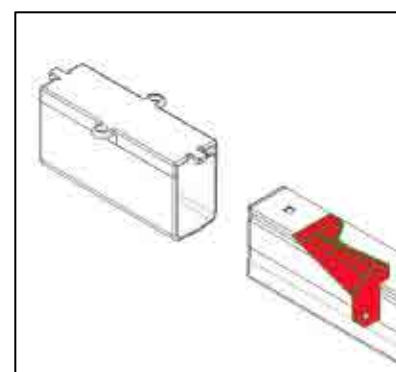

REMOVA O TUBO