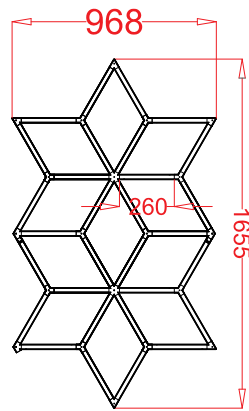

Parâmetros de Especificação

- Dimensões: 968*1655mm
- Tensão: AC100-240V
- Largura: 25mm luz trilateral
- Potência: 120W
- Fluxo Luminoso: 110lm/w
- CRI.: >90
- CCT.: 6500K(Branco)
- Vida útil: 50000H/3 anos garantia

Ref.:48351 30 pcs	Ref.:49983 10 pcs	Ref.:50002 2 pcs	Ref.:50019 3 pcs
Ref.:50064 5 pcs	Ref.:50125 1 pcs	Ref.:50132 1 pcs	—
Ref.:50149 1 pcs