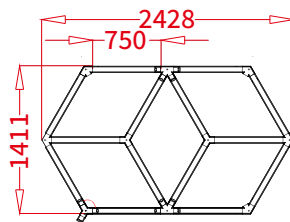

Parâmetros de Especificação

- Dimensões: 1411*2428mm
- Tensão: AC100-240V
- Largura: 25mm luz trilateral
- Potência: 147W
- Fluxo Luminoso: 110lm/w
- CRI.: >90
- CCT.: 6500K(Branco)
- Vida útil: 50000H/3 anos garantia

Ref.:48290 14 pcs	Ref.:49990 2 pcs	Ref.:50019 2 pcs	Ref.:49976 3 pcs
Ref.:49983 3 pcs	Ref.:50125 1 pcs	Ref.:50132 1 pcs	—
Ref.:50149 1 pcs