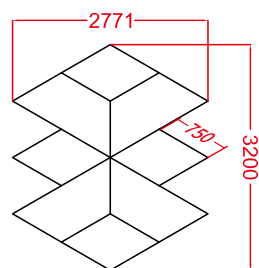

Parâmetros de Especificação

- Dimensões: 3200*2771mm
- Tensão: AC100-240V
- Largura: 25mm luz trilateral
- Potência: 273W
- Fluxo Luminoso: 110lm/w
- CRI.: >90
- CCT.: 6500K(Branco)
- Vida útil: 50000H/3 anos garantia

Ref.:48290 26 pcs	Ref.:50064 6 pcs	Ref.:50095 4 pcs	Ref.:50101 4 pcs
Ref.:49983 2 pcs	Ref.:50002 1 pcs	Ref.:49976 1 pcs	Ref.:49983 1 pcs
Ref.:50132 1 pcs	— 10 pcs	Ref.:50125 1 pcs	Ref.:50149 1 pcs