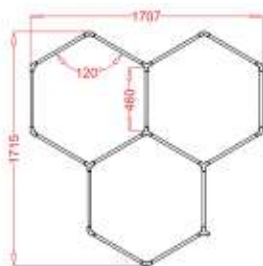

Esquema de montagem

- 100V-240V
- ↓
- ADAPTADOR
- ↓
- DC 12V
- ↓
- SISTEMA DE CONTROLO V5.2
- ↓
- TUBO