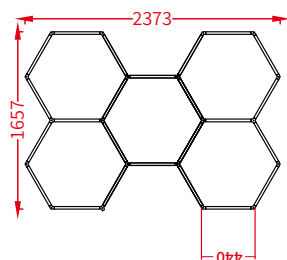

Parâmetros de Especificação

- Dimensões: 2373*1657mm
- Tensão: AC100-240V
- Largura: 25mm luz trilateral
- Potência: 156W
- Fluxo Luminoso: 110lm/w
- CRI.: >90
- CCT.: 6500K(Branco)
- Vida útil: 50000H/3 anos garantia

Ref.:48337 24 pcs	Ref.:49976 11 pcs	Ref.:49983 9 pcs	Ref.:50125 1 pcs
Ref.:50132 1 pcs	—	Ref.:50149 1 pcs