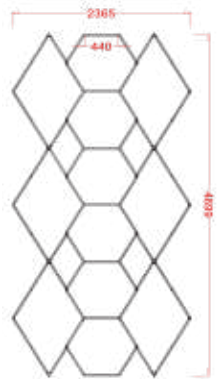

Parâmetros de Especificação

- Dimensões: 4828*2796mm
- Tensão: AC100-240V
- Largura: 25mm luz trilateral
- Potência: 435.5W
- Fluxo Luminoso: 110lm/w
- CRI.: >90
- CCT.: 6500K(Branco)
- Vida útil: 50000H/3 anos garantia

Ref.:48337 67 pcs	Ref.:50057 4 pcs	Ref.:50064 4 pcs	Ref.:49983 12 pcs
Ref.:49976 8 pcs	Ref.:50095 6 pcs	Ref.:50101 6 pcs	Ref.:50026 12 pcs
Ref.:50125 2 pcs	30 pcs	Ref.:50132 2 pcs	Ref.:50149 1 pcs