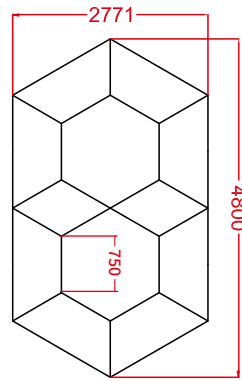

Parâmetros de Especificação

- Dimensões: 4800*2771mm
- Tensão: AC100-240V
- Largura: 25mm luz trilateral
- Potência: 399W
- Fluxo Luminoso: 110lm/w
- CRI.: >90
- CCT.: 6500K(Branco)
- Vida útil: 50000H/3 anos garantia

Ref.:48290 38 pcs	Ref.:50019 4 pcs	Ref.:50026 8 pcs	Ref.:50057 1 pcs
Ref.:49983 10 pcs	Ref.:49990 4 pcs	Ref.:50125 2 pcs	Ref.:50132 2 pcs
20 pcs	Ref.:50149 1 pcs	Ref.:50156 opcional