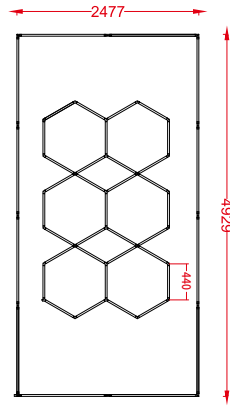

Ref.:48276 24 pcs	Ref.:50026 20 pcs	Ref.:50033 3 pcs	Ref.:49983 6 pcs
+ Ref.:50125 1 pcs	Ref.:50132 7 pcs	—	Ref.:50149 1 pcs

Parâmetros de Especificação

- Dimensões: 4929*2477mm
- Tensão: AC100-240V
- Largura: 25mm luz trilateral
- Potência: 484.5W
- Fluxo Luminoso: 110lm/w
- CRI.: >90
- CCT: 6500K(Branco)
- Vida útil: 50000H/3 anos garantia

Ref.:48337 45 pcs	Ref.:48276 12 pcs	Ref.:50026 14 pcs	Ref.:50033 42 pcs
+ Ref.:50125 4 pcs	Ref.:50132 4 pcs	— 60 pcs	Ref.:50149 1 pcs
Ref.:50156 opcional			

Parâmetros de Especificação

- Dimensões: 4929*2477mm
- Tensão: AC100-240V
- Largura: 25mm luz trilateral
- Potência: 556.5W
- Fluxo Luminoso: 110lm/w
- CRI.: >90
- CCT: 6500K(Branco)
- Vida útil: 50000H/3 anos garantia

- Dimensões: 3229*5568mm
- Tensão: AC100-240V
- Largura: 25mm luz trilateral
- Potência: 945W
- Fluxo Luminoso: 110lm/w
- CRI.: >90
- CCT: 6500K(Branco)
- Vida útil: 50000H/3 anos garantia

Ref.:48351 48 pcs	Ref.:48337 48 pcs	Ref.:48290 42 pcs	Ref.:49983 48 pcs
Ref.:50088 8 pcs	Ref.:50019 16 pcs	Ref.:50002 8 pcs	Ref.:50125 4 pcs
Ref.:50132 4 pcs	— 40 pcs	Ref.:50149 1 pcs	Ref.:50156 opcional

Ref.:48290 60 pcs	Ref.:50033 14 pcs	Ref.:50118 22 pcs	Ref.:50040 2 pcs
Ref.:50132 2 pcs	— 20 pcs	Ref.:50125 2 pcs	Ref.:50149 1 pcs

Parâmetros de Especificação

- Dimensões: 4929*2477mm
- Tensão: AC100-240V
- Largura: 25mm luz trilateral
- Potência: 406.5W
- Fluxo Luminoso: 110lm/w
- CRI.: >90
- CCT.: 6500K(Branco)
- Vida útil: 50000H/3 anos garantia