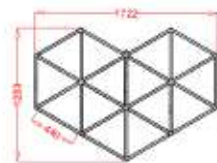

Parâmetros de Especificação

- Dimensões: 1722*1253mm
- Tensão: AC100-240V
- Largura: 25mm luz trilateral
- Potência: 169W
- Fluxo Luminoso: 110lm/w
- CRI.: >90
- CCT.: 6500K(Branco)
- Vida útil: 50000H/3 anos garantia

Ref.:48337 26 pcs	Ref.:50002 4 pcs	Ref.:49990 2 pcs	Ref.:50019 7 pcs
Ref.:50149 1 pcs	Ref.:50132 1 pcs	—	Ref.:50125 1 pcs
Ref.:50156 opcional