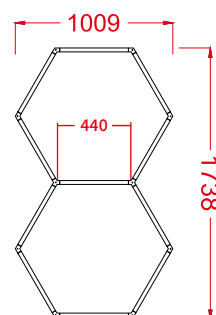

Parâmetros de Especificação

- Dimensões: 1009*1738mm
- Tensão: AC100-240V
- Largura: 25mm luz trilateral
- Potência: 71.5W
- Fluxo Luminoso: 110lm/w
- CRI.: >90
- CCT.: 6500K(Branco)
- Vida útil: 50000H/3 anos garantia

Ref.:48337 11 pcs	Ref.:49976 7 pcs	Ref.:49983 3 pcs	Ref.:50125 1 pcs
Ref.:50132 1 pcs	—	Ref.:50149 1 pcs	Ref.:50156 opcional