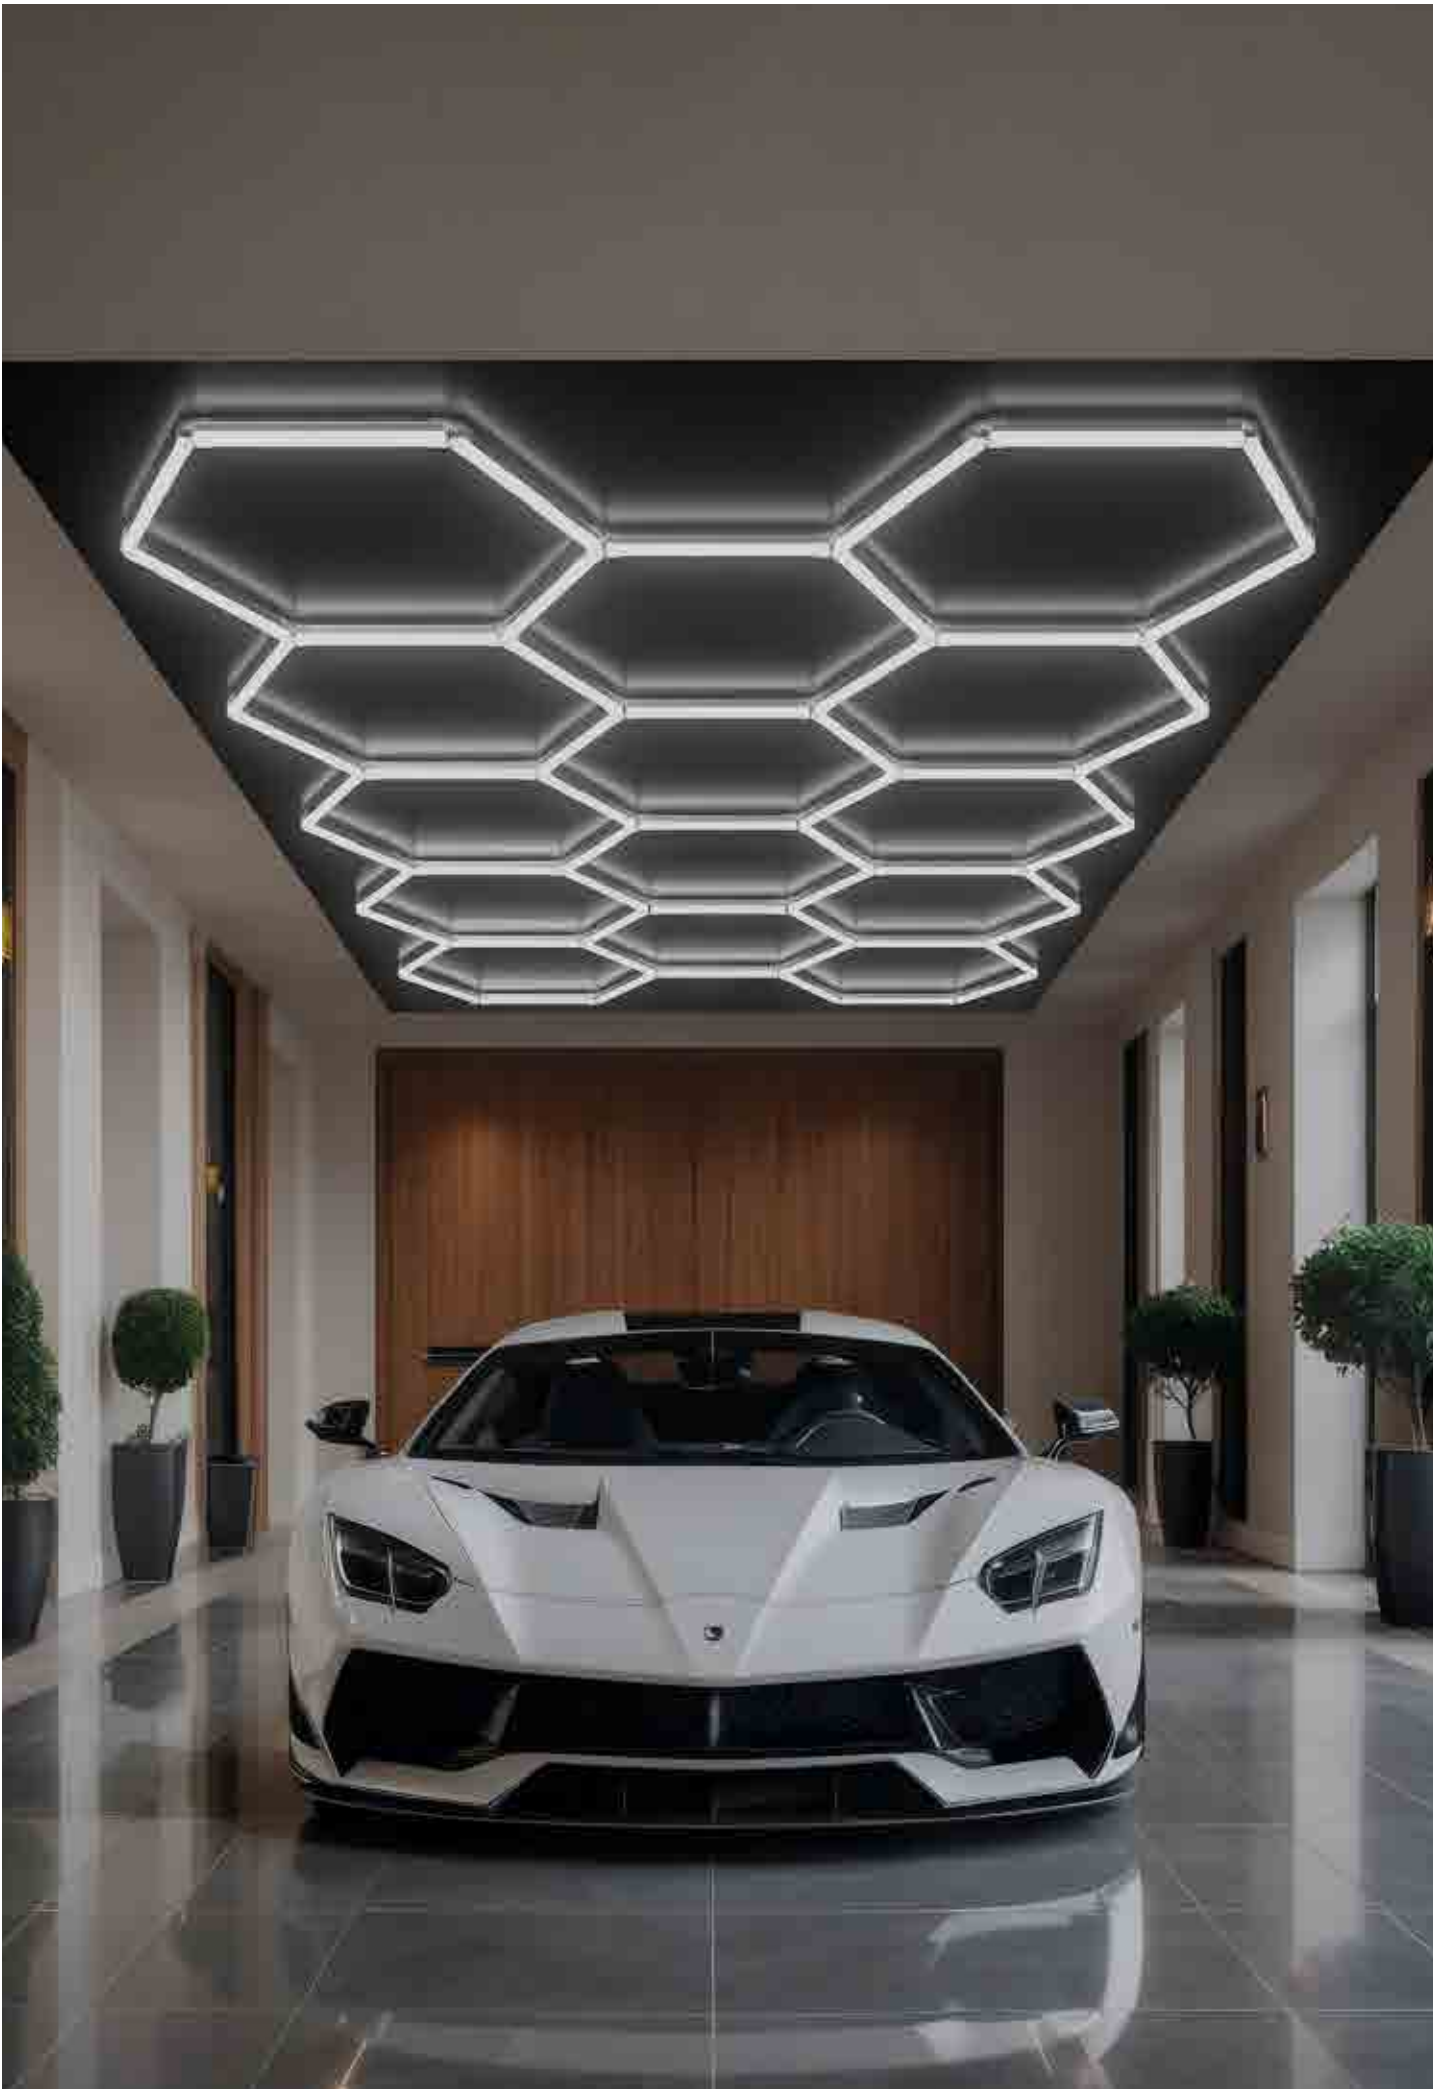

A estrutura personalizável da luminária permite uma integração perfeita em diferentes ambientes e projetos.

O design com orifício lateral permite uma instalação numa única etapa, garantindo rapidez e eficiência.