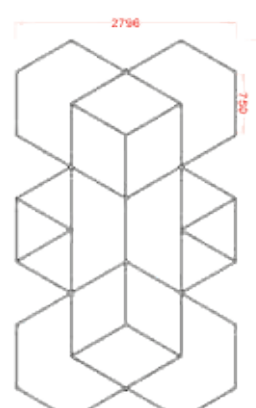

Parâmetros de Especificação

- Dimensões: 2796*4828mm
- Tensão: AC100-240V
- Largura: 25mm luz trilateral
- Potência: 514.5W
- Fluxo Luminoso: 110lm/w
- CRI.: >90
- CCT.: 6500K(Branco)
- Vida útil: 50000H/3 anos garantia

Ref.:48290 49 pcs	Ref.:49976 12 pcs	Ref.:50088 6 pcs	Ref.:50019 8 pcs
Ref.:49983 2 pcs	Ref.:49990 2 pcs	Ref.:50071 2 pcs	Ref.:50125 2 pcs
— 20 pcs	Ref.:50132 2 pcs	Ref.:50149 1 pcs