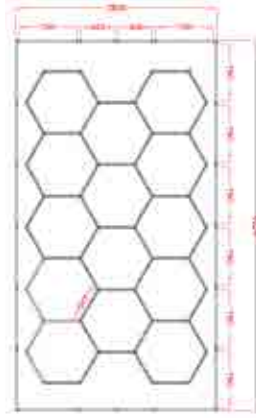

Parâmetros de Especificação

- Dimensões: 4824*2604mm
- Tensão: AC100-240V
- Largura: 25mm luz trilateral
- Potência: 564.5W
- Fluxo Luminoso: 110lm/w
- CRI.: >90
- CCT.: 6500K(Branco)
- Vida útil: 50000H/3 anos garantia