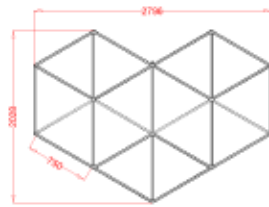

Parâmetros de Especificação

- Dimensões: 2796*2028mm
- Tensão: AC100-240V
- Largura: 25mm luz trilateral
- Potência: 273W
- Fluxo Luminoso: 110lm/w
- CRI.: >90
- CCT.: 6500K(Branco)
- Vida útil: 50000H/3 anos garantia

Ref.:48290 26 pcs	Ref.:50002 4 pcs	Ref.:49990 2 pcs	Ref.:50019 7 pcs
Ref.:50125 1 pcs	Ref.:50132 1 pcs	—	Ref.:50149 1 pcs
Ref.:50156 opcional