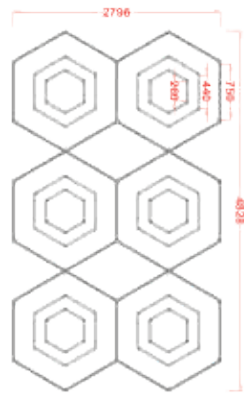

Parâmetros de Especificação

- Dimensões: 2796*4828mm
- Tensão: AC100-240V
- Largura: 25mm luz trilateral
- Potência: 724.5W
- Fluxo Luminoso: 110lm/w
- CRI.: >90
- CCT.: 6500K(Branco)
- Vida útil: 50000H/3 anos garantia

Ref.:48351 36 pcs	Ref.:48337 36 pcs	Ref.:48290 33 pcs	Ref.:49983 19 pcs
Ref.:50057 4 pcs	Ref.:49976 75 pcs	Ref.:50125 13 pcs	Ref.:50132 13 pcs
60 pcs	Ref.:50149 1 pcs