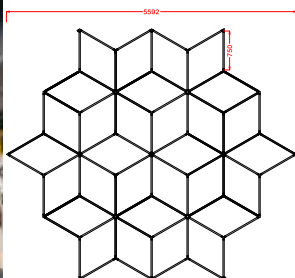

Parâmetros de Especificação

- Dimensões: 5592*4836mm
- Tensão: AC100-240V
- Largura: 25mm luz trilateral
- Potência: 756W
- Fluxo Luminoso: 110lm/w
- CRI.: >90
- CCT.: 6500K(Branco)
- Vida útil: 50000H/3 anos garantia

Ref.:48290 72 pcs	Ref.:50002 7 pcs	Ref.:49983 24 pcs	Ref.:50064 3 pcs
Ref.:50019 7 pcs	Ref.:50149 1 pcs	Ref.:50132 3 pcs	—
Ref.:50125 3 pcs