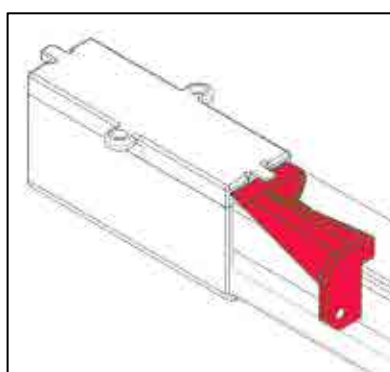

LEVANTE A PATILHA DO CONECTOR