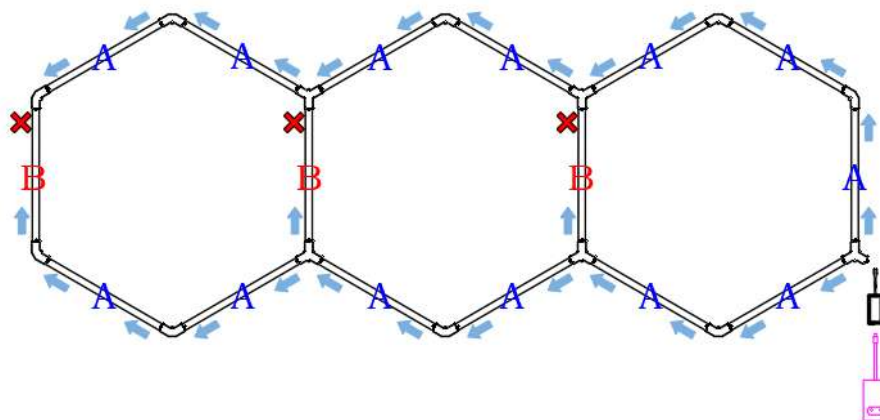

Esquema de montagem

- 100V-240V
- ↓
- ADAPTADOR
- ↓
- DC 12V
- ↓
- SISTEMA DE CONTROLO V5.2
- ↓
- TUBO