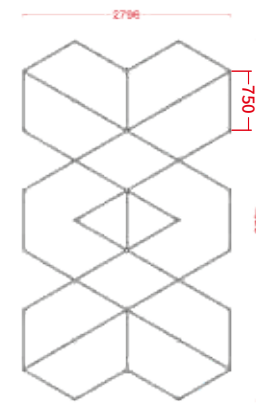

Parâmetros de Especificação

- Dimensões: 4828*2796mm
- Tensão: AC100-240V
- Largura: 25mm luz trilateral
- Potência: 472.5W
- Fluxo Luminoso: 110lm/w
- CRI.: >90
- CCT.: 6500K(Branco)
- Vida útil: 50000H/3 anos garantia

Ref.:48290 45 pcs	Ref.:49976 12 pcs	Ref.:50019 4 pcs	Ref.:50026 4 pcs
Ref.:50064 2 pcs	Ref.:50057 4 pcs	Ref.:50088 4 pcs	Ref.:50071 2 pcs
Ref.:50132 2 pcs	— 20 pcs	Ref.:50149 1 pcs	+ Ref.:50125