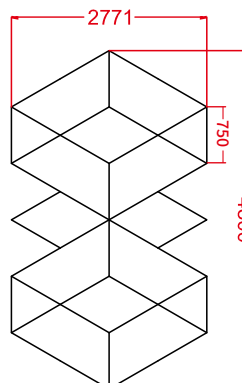

Parâmetros de Especificação

- Dimensões: 4800*2771mm
- Tensão: AC100-240V
- Largura: 25mm luz trilateral
- Potência: 462W
- Fluxo Luminoso: 110lm/w
- CRI.: >90
- CCT.: 6500K(Branco)
- Vida útil: 50000H/3 anos garantia

Ref.:48290 44 pcs	Ref.:50019 8 pcs	Ref.:50026 4 pcs	Ref.:50057 4 pcs
Ref.:49983 4 pcs	Ref.:50002 1 pcs	Ref.:50064 2 pcs	Ref.:50101 2 pcs
+ Ref.:50125 2 pcs	Ref.:50071 2 pcs	Ref.:50095 20 pcs	Ref.:50132 2 pcs+1 pcs