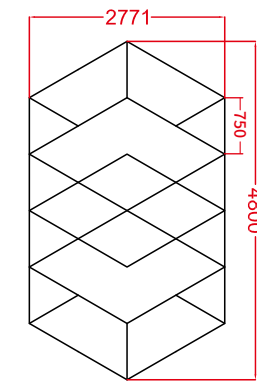

Parâmetros de Especificação

- Dimensões: 4800*2771mm
- Tensão: AC100-240V
- Largura: 25mm luz trilateral
- Potência: 483W
- Fluxo Luminoso: 110lm/w
- CRI.: >90
- CCT.: 6500K(Branco)
- Vida útil: 50000H/3 anos garantia

Ref.:48290 46 pcs	Ref.:50019 4 pcs	Ref.:49990 8 pcs	Ref.:50026 4 pcs
Ref.:50095 2 pcs	Ref.:50101 2 pcs	Ref.:49983 2 pcs	Ref.:50057 5 pcs
Ref.:49976 2 pcs	Ref.:50125 2 pcs	— 20 pcs	Ref.:50132 2 pcs+1 pcs