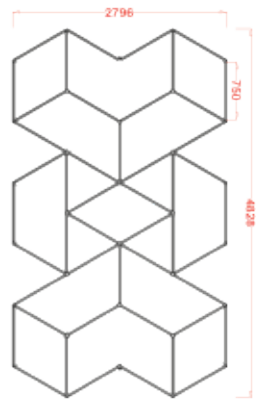

Parâmetros de Especificação

- Dimensões: 4828*2796mm
- Tensão: AC100-240V
- Largura: 25mm luz trilateral
- Potência: 504W
- Fluxo Luminoso: 110lm/w
- CRI.: >90
- CCT.: 6500K(Branco)
- Vida útil: 50000H/3 anos garantia

Ref.:48290 48 pcs	Ref.:49976 8 pcs	Ref.:50088 2 pcs	Ref.:50019 10 pcs
Ref.:49983 6 pcs	Ref.:49990 6 pcs	Ref.:50125 2 pcs	Ref.:50132 2 pcs
— 20 pcs	Ref.:50149 1 pcs