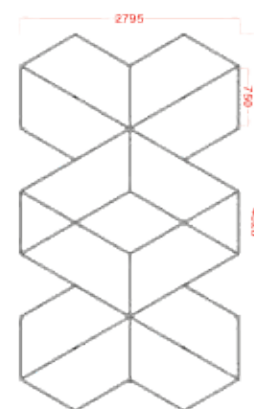

Parâmetros de Especificação

- Dimensões: 2796*4828mm
- Tensão: AC100-240V
- Largura: 25mm luz trilateral
- Potência: 483W
- Fluxo Luminoso: 110lm/w
- CRI.: >90
- CCT.: 6500K(Branco)
- Vida útil: 50000H/3 anos garantia

Ref.:48290 46 pcs	Ref.:50057 2 pcs	Ref.:49976 8 pcs	Ref.:49983 2 pcs
Ref.:50026 4 pcs	Ref.:50019 8 pcs	Ref.:50101 2 pcs	Ref.:50002 2 pcs
+ Ref.:50125 2 pcs	— 20 pcs	Ref.:50095 2 pcs	Ref.:50132 2 pcs+1 pcs