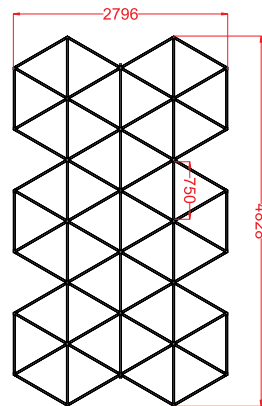

Parâmetros de Especificação

- Dimensões: 4828*2796mm
- Tensão: AC100-240V
- Largura: 25mm luz trilateral
- Potência: 745.5W
- Fluxo Luminoso: 110lm/w
- CRI.: >90
- CCT.: 6500K(Branco)
- Vida útil: 50000H/3 anos garantia

Ref.:48290 71 pcs	Ref.:50002 16 pcs	Ref.:50019 16 pcs	Ref.:50125 1 pcs
Ref.:50132 2 pcs	—	Ref.:50149 1 pcs	Ref.:50156 opcional