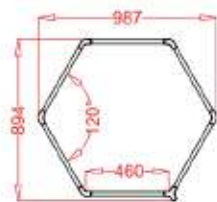

Parâmetros de Especificação

- Dimensões: 987 mm*894 mm
- Tensão: AC12V
- Largura: 20mm luz trilateral
- Potência: 11 W
- Fluxo Luminoso: 110-120 lm/w
- CRI.: >90
- CCT.: RGB
- Vida útil: 50000H/3 anos garantia

Esquema de montagem

- 100V-240V
- ↓
- ADAPTADOR
- ↓
- DC 12V
- ↓
- SISTEMA DE CONTROLO V5.2
- ↓
- TUBO

Parâmetros de Especificação

- Dimensões: 1735 mm*987 mm
- Tensão: AC12V
- Largura: 20mm luz trilateral
- Potência: 20 W
- Fluxo Luminoso: 110-120 lm/w
- CRI.: >90
- CCT.: RGB
- Vida útil: 50000H/3 anos garantia

Esquema de montagem

- 100V-240V
- ↓
- ADAPTADOR
- ↓
- DC 12V
- ↓
- SISTEMA DE CONTROLO V5.2
- ↓
- TUBO