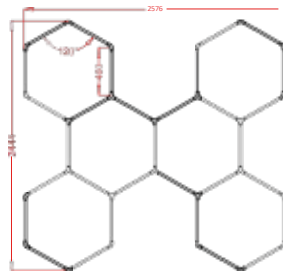

Parâmetros de Especificação

- Dimensões: 2576 mm* 2444 mm
- Tensão: AC12V
- Largura: 20 mm luz trilateral
- Potência: 56W
- Fluxo Luminoso: 110-120 m/w
- CRI.: >90
- CCT.: RGB
- Vida útil: 50000H/3 anos garantia

Ref.:48054 25 pcs	Ref.:48061 6 pcs	Ref.:48245 15 pcs	Ref.:48191 11 pcs
Ref.:48115 1 pcs	Ref.:48146 1 pcs	Ref.:48252 14 pcs	Ref.:48269 1 pcs

Esquema de montagem

- 100V-240V
- ↓
- ADAPTADOR
- ↓
- DC 12V
- ↓
- SISTEMA DE CONTROLO V5.2
- ↓
- TUBO

Parâmetros de Especificação

- Dimensões: 2564 mm* 2458 mm
- Tensão: AC12V
- Largura: 20 mm luz trilateral
- Potência: 63W
- Fluxo Luminoso: 110-120 m/w
- CRI.: >90
- CCT.: RGB
- Vida útil: 50000H/3 anos garantia

Ref.:48054 27 pcs	Ref.:48061 8 pcs	Ref.:48245 13 pcs	Ref.:48191 15 pcs
Ref.:48115 1 pcs	Ref.:48177 1 pcs	Ref.:48160 1 pcs	Ref.:48269 1 pcs
Ref.:48153 1 pcs	Ref.:27394 3 pcs		

Esquema de montagem

- 100V-240V
- ↓
- FONTE DE ALIMENTAÇÃO
- ↓
- AMPLIFICADOR
- ↓
- SISTEMA DE CONTROLO V5.2
- ↓
- TUBO