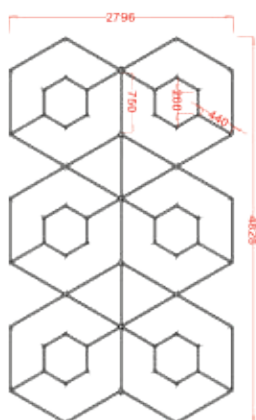

Parâmetros de Especificação

- Dimensões: 2796*4828mm
- Tensão: AC100-240V
- Largura: 25mm luz trilateral
- Potência: 589.5W
- Fluxo Luminoso: 110lm/w
- CRI.: >90
- CCT.: 6500K(Branco)
- Vida útil: 50000H/3 anos garantia

Ref.:48351 36 pcs	Ref.:48337 12 pcs	Ref.:48290 35 pcs	Ref.:49983 12 pcs
Ref.:50002 2 pcs	Ref.:50019 6 pcs	Ref.:49976 34 pcs	Ref.:50071 2 pcs
+ Ref.:50002 1 pcs+1 pcs	Ref.:50057 4 pcs	— 40 pcs	Ref.:50132 2 pcs+1 pcs
+ Ref.:50125