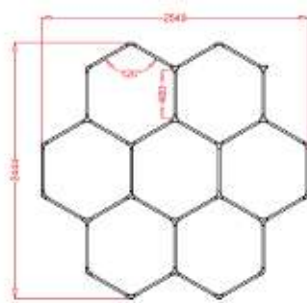

Esquema de montagem

- 100V-240V
- ↓
- ADAPTADOR
- ↓
- DC 12V
- ↓
- SISTEMA DE CONTROLO V5.2
- ↓
- TUBO