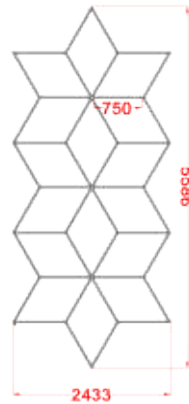

Parâmetros de Especificação

- Dimensões: 4824*2604mm
- Tensão: AC100-240V
- Largura: 25mm luz trilateral
- Potência: 564.5W
- Fluxo Luminoso: 110lm/w
- CRI.: >90
- CCT.: 6500K(Branco)
- Vida útil: 50000H/3 anos garantia

- Dimensões: 4828*2796mm
- Tensão: AC100-240V
- Largura: 25mm luz trilateral
- Potência: 745.5W
- Fluxo Luminoso: 110lm/w
- CRI.: >90
- CCT.: 6500K(Branco)
- Vida útil: 50000H/3 anos garantia

Ref.:48351 36 pcs	Ref.:48337 36 pcs	Ref.:48290 35 pcs	Ref.:49983 36 pcs
Ref.:50002 9 pcs	Ref.:50019 16 pcs	Ref.:50125 1 pcs	Ref.:50132 2 pcs
—	Ref.:50149 40 pcs	Ref.:50156 1 pcs	opcional

Parâmetros de Especificação

- Dimensões: 5567*2439mm
- Tensão: AC100-240V
- Largura: 25mm luz trilateral
- Potência: 441W
- Fluxo Luminoso: 110lm/w
- CRI.: >90
- CCT.: 6500K(Branco)
- Vida útil: 50000H/3 anos garantia