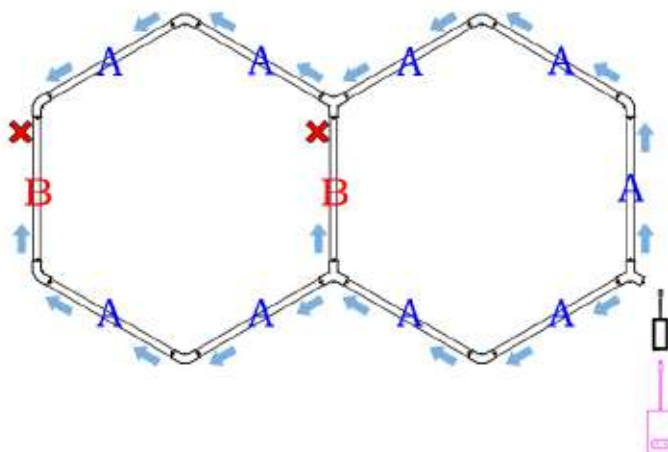

Esquema de montagem

- 100V-240V
- ↓
- ADAPTADOR
- ↓
- DC 12V
- ↓
- SISTEMA DE CONTROLO V5.2
- ↓
- TUBO