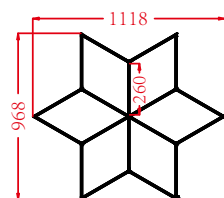

Parâmetros de Especificação

- Dimensões: 968*1118mm
- Tensão: AC100-240V
- Largura: 25mm luz trilateral
- Potência: 72W
- Fluxo Luminoso: 110lm/w
- CRI.: >90
- CCT.: 6500K(Branco)
- Vida útil: 50000H/3 anos garantia

Ref.:48351 18 pcs	Ref.:49983 6 pcs	Ref.:50002 1 pcs	Ref.:50064 5 pcs
+ Ref.:50125 1 pcs	Ref.:50132 1 pcs	— 10 pcs	Ref.:50149 1 pcs