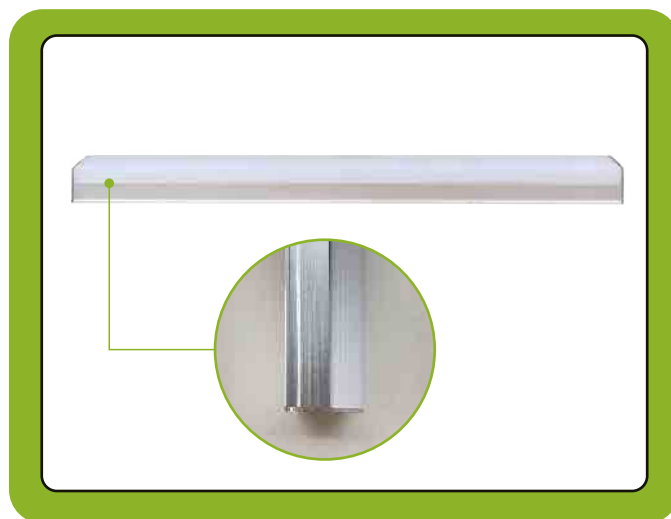

Controlo duplo, através de comando remoto e aplicação móvel, oferecendo maior flexibilidade e praticidade na utilização.

Suporta mais de 300 modos de variação de cor, com sincronização ao ritmo do áudio, criando ambientes dinâmicos e transformações visuais ilimitadas.

A luminária apresenta uma carcaça reforçada em liga de alumínio, concebida para uma dissipação térmica eficiente, garantindo maior estabilidade estrutural e elevada resistência à deformação.