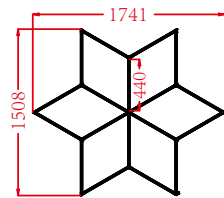

Parâmetros de Especificação

- Dimensões: 1508*1741mm
- Tensão: AC100-240V
- Largura: 25mm luz trilateral
- Potência: 117W
- Fluxo Luminoso: 110lm/w
- CRI.: >90
- CCT.: 6500K(Branco)
- Vida útil: 50000H/3 anos garantia

Ref.:48337 18 pcs	Ref.:49983 6 pcs	Ref.:50002 1 pcs	Ref.:50064 5 pcs
+ Ref.:50125 1 pcs	Ref.:50132 1 pcs	Ref.:50026 10 pcs	Ref.:50149 1 pcs
— 10 pcs