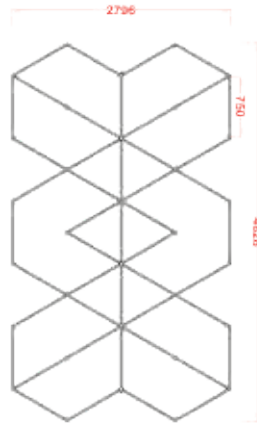

Parâmetros de Especificação

- Dimensões: 2796*4828mm
- Tensão: AC100-240V
- Largura: 25mm luz trilateral
- Potência: 493.5W
- Fluxo Luminoso: 110lm/w
- CRI.: >90
- CCT.: 6500K(Branco)
- Vida útil: 50000H/3 anos garantia

Ref.:48290 47 pcs	Ref.:49976 12 pcs	Ref.:50002 4 pcs	Ref.:50019 4 pcs
Ref.:50064 2 pcs	Ref.:50026 4 pcs	Ref.:50057 4 pcs	Ref.:50071 2 pcs
Ref.:50132 2 pcs	—	Ref.:50149 1 pcs	Ref.:50156 opcional

+ Ref.:50125