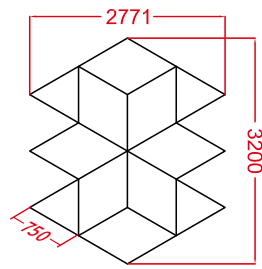

Parâmetros de Especificação

- Dimensões: 3200*2771mm
- Tensão: AC100-240V
- Largura: 25mm luz trilateral
- Potência: 315W
- Fluxo Luminoso: 110lm/w
- CRI.: >90
- CCT.: 6500K(Branco)
- Vida útil: 50000H/3 anos garantia

Ref.:48290 30 pcs	Ref.:50064 6 pcs	Ref.:49990 4 pcs	Ref.:49983 3 pcs
Ref.:50002 1 pcs	Ref.:50071 4 pcs	Ref.:49976 1 pcs	Ref.:50125 1 pcs
Ref.:50132 1 pcs	—	Ref.:50149 1 pcs