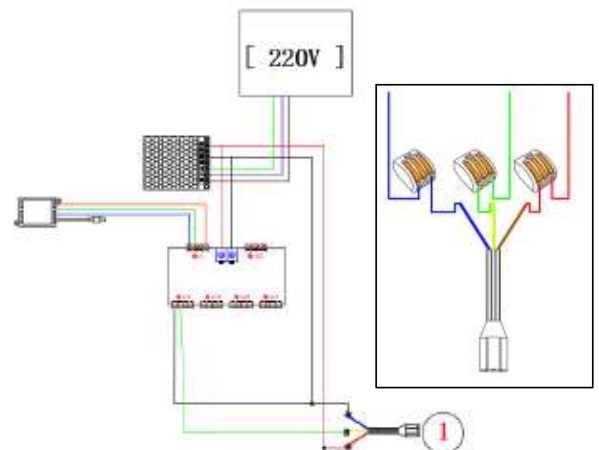

Esquema de montagem

- 100V-240V
- ↓
- FONTE DE ALIMENTAÇÃO
- ↓
- AMPLIFICADOR
- ↓
- SISTEMA DE CONTROLO V5.2
- ↓
- TUBO