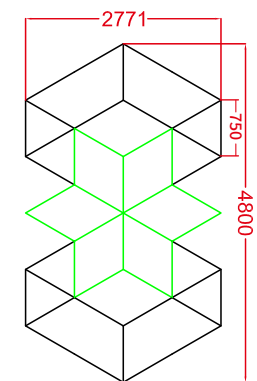

Parâmetros de Especificação

- Dimensões: 4800*2771mm
- Tensão: AC100-240V
- Largura: 25mm luz trilateral
- Potência: 504W
- Fluxo Luminoso: 110lm/w
- CRI.: >90
- CCT.: 6500K(Branco)
- Vida útil: 50000H/3 anos garantia

Ref.:48290 48 pcs	Ref.:50019 8 pcs	Ref.:50064 2 pcs	Ref.:50026 4 pcs
Ref.:49983 4 pcs	Ref.:50002 1 pcs	Ref.:50071 4 pcs	Ref.:50088 4 pcs
+ Ref.:50125 2 pcs	— 20 pcs	Ref.:50132 2 pcs	Ref.:50149 1 pcs