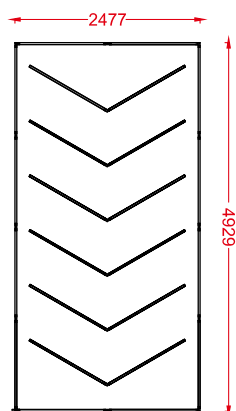

Parâmetros de Especificação

- Dimensões: 2477*4929mm
- Tensão: AC100-240V
- Largura: 25mm luz trilateral
- Potência: 384W
- Fluxo Luminoso: 110lm/w
- CRI.: >90
- CCT.: 6500K(Branco)
- Vida útil: 50000H/3 anos garantia

Ref.:48276 24 pcs	Ref.:50026 20 pcs	Ref.:50033 3 pcs	Ref.:49983 6 pcs
+ Ref.:50125 1 pcs	Ref.:50132 7 pcs	—	Ref.:50149 1 pcs