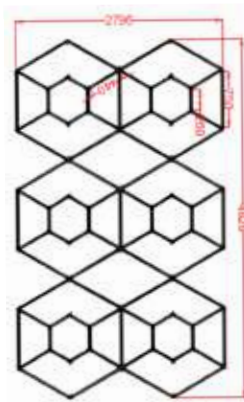

Parâmetros de Especificação

- Dimensões: 2796*4828mm
- Tensão: AC100-240V
- Largura: 25mm luz trilateral
- Potência: 646.5W
- Fluxo Luminoso: 110lm/w
- CRI.: >90
- CCT.: 6500K(Branco)
- Vida útil: 50000H/3 anos garantia

Ref.:48351 36 pcs	Ref.:48337 24 pcs	Ref.:48290 33 pcs	Ref.:49983 24 pcs
Ref.:50088 4 pcs	Ref.:50019 12 pcs	Ref.:50057 4 pcs	Ref.:49976 16 pcs
+ Ref.:50125 2 pcs	40 pcs	Ref.:50132 2 pcs	Ref.:50149 1 pcs