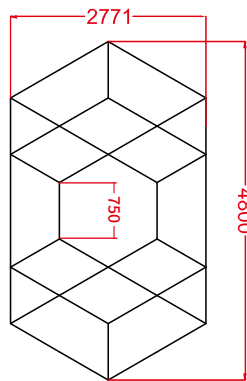

Parâmetros de Especificação

- Dimensões: 4800*2771mm
- Tensão: AC110-240V
- Largura: 25mm luz trilateral
- Potência: 462W
- Fluxo Luminoso: 110lm/w
- CRI.: >90
- CCT.: 6500K(Branco)
- Vida útil: 50000H/3 anos garantia

Ref.:48290 44 pcs	Ref.:50026 6 pcs	Ref.:50019 4 pcs	Ref.:50057 6 pcs
Ref.:49983 6 pcs	Ref.:49990 6 pcs	Ref.:50125 2 pcs	Ref.:50132 2 pcs
20 pcs	Ref.:50149 1 pcs	Ref.:50156 opcional