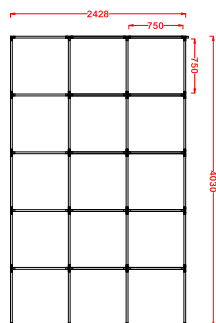

Parâmetros de Especificação

- Dimensões: 2428*4030mm
- Tensão: AC100-240V
- Largura: 25mm luz trilateral
- Potência: 399W
- Fluxo Luminoso: 110lm/w
- CRI.: >90
- CCT.: 6500K(Branco)
- Vida útil: 50000H/3 anos garantia

Ref.:48290 38 pcs	Ref.:50033 2 pcs	Ref.:50040 14 pcs	Ref.:50118 8 pcs
Ref.:50125 2 pcs	Ref.:50132 2 pcs	—	Ref.:50149 1 pcs