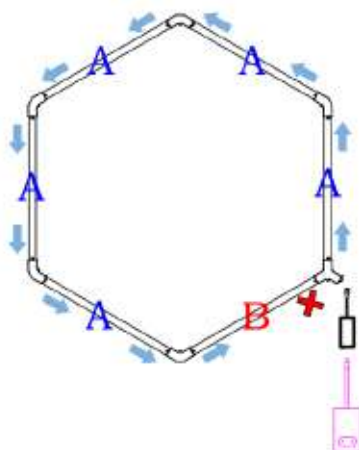

Esquema de montagem

- 100V-240V
- ↓
- ADAPTADOR
- ↓
- DC 12V
- ↓
- SISTEMA DE CONTROLO V5.2
- ↓
- TUBO