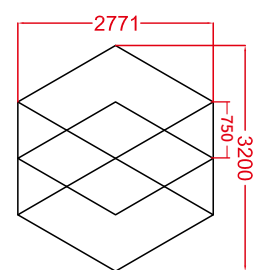

Parâmetros de Especificação

- Dimensões: 3200*2771mm
- Tensão: AC100-240V
- Largura: 25mm luz trilateral
- Potência: 294W
- Fluxo Luminoso: 110lm/w
- CRI.: >90
- CCT.: 6500K(Branco)
- Vida útil: 50000H/3 anos garantia

Ref.:48290 28 pcs	Ref.:50026 4 pcs	Ref.:50019 3 pcs	Ref.:50057 5 pcs
Ref.:49976 4 pcs	Ref.:49990 2 pcs	Ref.:50125 1 pcs	Ref.:50132 1 pcs
— 10 pcs	Ref.:50149 1 pcs