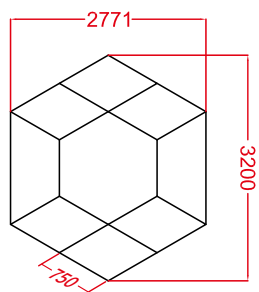

Parâmetros de Especificação

- Dimensões: 3200*2771mm
- Tensão: AC100-240V
- Largura: 25mm luz trilateral
- Potência: 273W
- Fluxo Luminoso: 110lm/w
- CRI.: >90
- CCT.: 6500K(Branco)
- Vida útil: 50000H/3 anos garantia

Ref.:48290 26 pcs	Ref.:50026 2 pcs	Ref.:50019 3 pcs	Ref.:50101 2 pcs
Ref.:50095 2 pcs	Ref.:49983 4 pcs	Ref.:49976 2 pcs	Ref.:50057 2 pcs
+ Ref.:50125 1 pcs	— 10 pcs	Ref.:50132 1 pcs	Ref.:50149 1 pcs