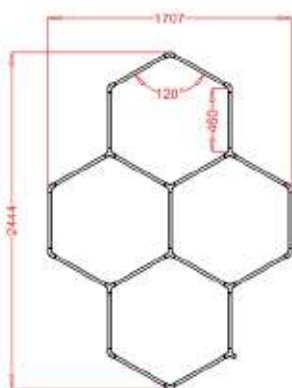

Esquema de montagem

- 100V-240V
- ↓
- ADAPTADOR
- ↓
- DC 12V
- ↓
- SISTEMA DE CONTROLO V5.2
- ↓
- TUBO