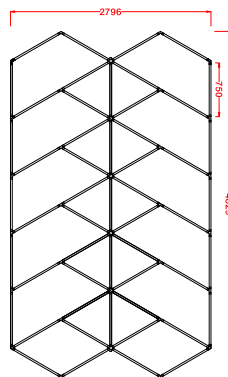

Parâmetros de Especificação

- Dimensões: 4929*2477mm
- Tensão: AC100-240V
- Largura: 25mm luz trilateral
- Potência: 556.5W
- Fluxo Luminoso: 110lm/w
- CRI.: >90
- CCT: 6500K(Branco)
- Vida útil: 50000H/3 anos garantia

Ref.:48290 53 pcs	Ref.:49976 8 pcs	Ref.:50095 9 pcs	Ref.:50101 9 pcs
Ref.:50101 2 pcs	Ref.:50101 6 pcs	Ref.:50125 2 pcs	Ref.:50132 2 pcs
— 20 pcs	Ref.:50149 1 pcs	Ref.:50156 opcional