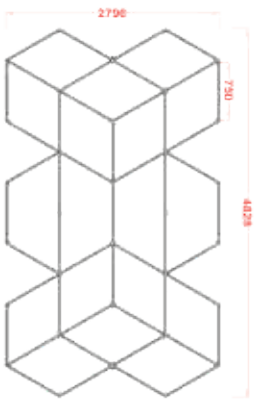

Parâmetros de Especificação

- Dimensões: 4828*2796mm
- Tensão: AC100-240V
- Largura: 25mm luz trilateral
- Potência: 514.5W
- Fluxo Luminoso: 110lm/w
- CRI.: >90
- CCT.: 6500K(Branco)
- Vida útil: 50000H/3 anos garantia

Ref.:48290 49 pcs	Ref.:49976 12 pcs	Ref.:50088 6 pcs	Ref.:50019 4 pcs
Ref.:49983 2 pcs	Ref.:50026 2 pcs	Ref.:50071 6 pcs	Ref.:50125 2 pcs
Ref.:50132 2 pcs	— 20 pcs	Ref.:50149 20 pcs