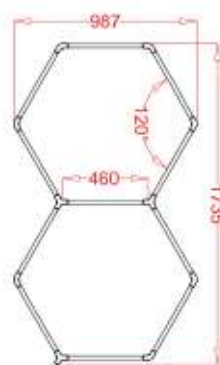

Esquema de montagem

- 100V-240V
- ↓
- ADAPTADOR
- ↓
- DC 12V
- ↓
- SISTEMA DE CONTROLO V5.2
- ↓
- TUBO