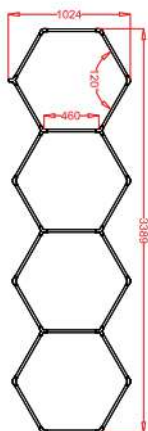

Parâmetros de Especificação

- Dimensões: 3389 mm* 1024mm
- Tensão: AC12V
- Largura: 20mm luz trilateral
- Potência: 38W
- Fluxo Luminoso: 110-120 lm/w
- CRI.: >90
- CCT.: RGB
- Vida útil: 50000H/3 anos garantia

Ref.:48054 17 pcs	Ref.:48061 4 pcs	Ref.:48245 11 pcs	Ref.:48191 7 pcs
Ref.:48115 1 pcs	Ref.:48146 1 pcs	Ref.:48252 10 pcs	Ref.:48269 1 pcs

Esquema de montagem

- 100V-240V
- ↓
- ADAPTADOR
- ↓
- DC 12V
- ↓
- SISTEMA DE CONTROLO V5.2
- ↓
- TUBO

Parâmetros de Especificação

- Dimensões: 1707 mm* 2444mm
- Tensão: AC12V
- Largura: 20mm luz trilateral
- Potência: 34 W
- Fluxo Luminoso: 110-120 lm/w
- CRI.: >90
- CCT.: RGB
- Vida útil: 50000H/3 anos garantia

Ref.:48054 15 pcs	Ref.:48061 4 pcs	Ref.:48245 9 pcs	Ref.:48191 7 pcs
Ref.:48115 1 pcs	Ref.:48139 1 pcs	Ref.:48252 8 pcs	Ref.:48269 1 pcs

Esquema de montagem

- 100V-240V
- ↓
- ADAPTADOR
- ↓
- DC 12V
- ↓
- SISTEMA DE CONTROLO V5.2
- ↓
- TUBO