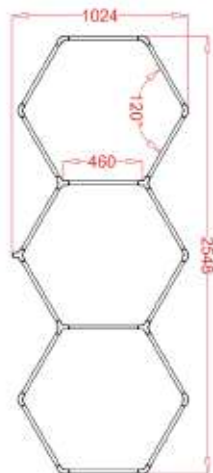

Parâmetros de Especificação

- Dimensões: 2548 mm*1024 mm
- Tensão: AC12V
- Largura: 20 mm luz trilateral
- Potência: 29W
- Fluxo Luminoso: 110-120 m/w
- CRI.: >90
- CCT.: RGB
- Vida útil: 50000H/3 anos garantia

Ref.:48054 13 pcs	Ref.:48061 3 pcs	Ref.:48245 9 pcs	Ref.:48191 5 pcs
Ref.:48115 1 pcs	Ref.:48139 1 pcs	Ref.:48252 6 pcs	Ref.:48269 1 pcs

Esquema de montagem

- 100V-240V
- ↓
- ADAPTADOR
- ↓
- DC 12V
- ↓
- SISTEMA DE CONTROLO V5.2
- ↓
- TUBO

Parâmetros de Especificação

- Dimensões: 1707 mm*1715 mm
- Tensão: AC12V
- Largura: 20 mm luz trilateral
- Potência: 27 W
- Fluxo Luminoso: 110-120 m/w
- CRI.: >90
- CCT.: RGB
- Vida útil: 50000H/3 anos garantia

Ref.:48054 12 pcs	Ref.:48061 3 pcs	Ref.:48245 8 pcs	Ref.:48191 5 pcs
Ref.:48115 1 pcs	Ref.:48139 1 pcs	Ref.:48252 6 pcs	Ref.:48269 1 pcs

Esquema de montagem

- 100V-240V
- ↓
- ADAPTADOR
- ↓
- DC 12V
- ↓
- SISTEMA DE CONTROLO V5.2
- ↓
- TUBO