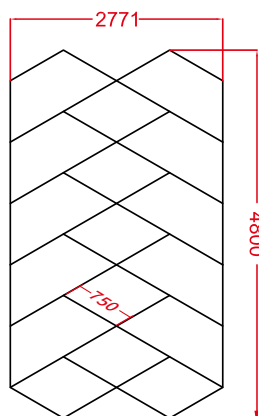

Parâmetros de Especificação

- Dimensões: 2796*4828mm
- Tensão: AC100-240V
- Largura: 25mm luz trilateral
- Potência: 504W
- Fluxo Luminoso: 110lm/w
- CRI.: >90
- CCT.: 6500K(Branco)
- Vida útil: 50000H/3 anos garantia

Ref.:48290 48 pcs	Ref.:49976 4 pcs	Ref.:50095 9 pcs	Ref.:50101 9 pcs
Ref.:50019 2 pcs	Ref.:50057 6 pcs	Ref.:49983 2 pcs	Ref.:50132 2 pcs
— 20 pcs	Ref.:50125 2 pcs	Ref.:50149 1 pcs