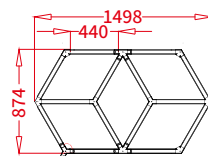

Parâmetros de Especificação

- Dimensões: 874*1498mm
- Tensão: AC100-240V
- Largura: 25mm luz trilateral
- Potência: 91W
- Fluxo Luminoso: 110lm/w
- CRI.: >90
- CCT.: 6500K(Branco)
- Vida útil: 50000H/3 anos garantia

Ref.:48337 14 pcs	Ref.:49990 2 pcs	Ref.:50019 2 pcs	Ref.:49976 3 pcs
Ref.:49983 3 pcs	Ref.:50125 1 pcs	Ref.:50132 1 pcs	—
Ref.:50149 1 pcs