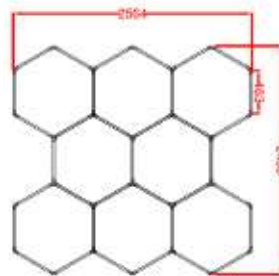

Esquema de montagem

- 100V-240V
- ↓
- ADAPTADOR
- ↓
- DC 12V
- ↓
- SISTEMA DE CONTROLO V5.2
- ↓
- TUBO