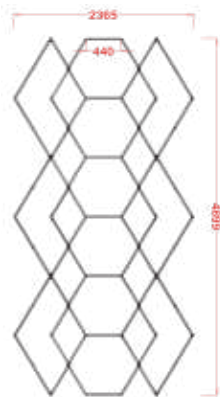

Parâmetros de Especificação

- Dimensões: 4899*2365mm
- Tensão: AC100-240V
- Largura: 25mm luz trilateral
- Potência: 513.5W
- Fluxo Luminoso: 110lm/w
- CRI.: >90
- CCT.: 6500K(Branco)
- Vida útil: 50000H/3 anos garantia

Ref.:48337 79 pcs	Ref.:50057 16 pcs	Ref.:50064 4 pcs	Ref.:49983 12 pcs
Ref.:49976 14 pcs	Ref.:50026 12 pcs	Ref.:50125 2 pcs	Ref.:50132 2 pcs
30 pcs	Ref.:50149 1 pcs