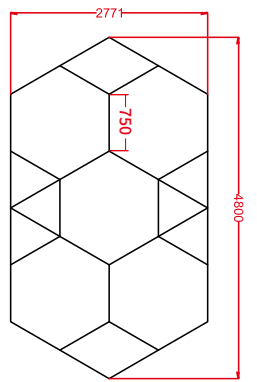

Parâmetros de Especificação

- Dimensões: 4800*2771mm
- Tensão: AC100-240V
- Largura: 25mm luz trilateral
- Potência: 378W
- Fluxo Luminoso: 110lm/w
- CRI.: >90
- CCT.: 6500K(Branco)
- Vida útil: 50000H/3 anos garantia

Ref.:48290 36 pcs	Ref.:49976 4 pcs	Ref.:50095 4 pcs	Ref.:50101 4 pcs
Ref.:50071 4 pcs	Ref.:49990 2 pcs	Ref.:49983 6 pcs	Ref.:50125 2 pcs
Ref.:50132 2 pcs	— 20 pcs	Ref.:50149 1 pcs