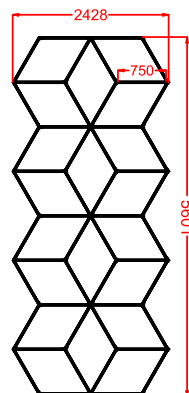

Parâmetros de Especificação

- Dimensões: 5601*2428mm
- Tensão: AC100-240V
- Largura: 25mm luz trilateral
- Potência: 525W
- Fluxo Luminoso: 110lm/w
- CRI.: >90
- CCT.: 6500K(Branco)
- Vida útil: 50000H/3 anos garantia

Ref.:48290 50 pcs	Ref.:49990 2 pcs	Ref.:50002 3 pcs	Ref.:50019 8 pcs
Ref.:49976 2 pcs	Ref.:49983 15 pcs	Ref.:50125 1 pcs	Ref.:50132 2 pcs
—	Ref.:50149 20 pcs	Ref.:50156 1 pcs	opcional