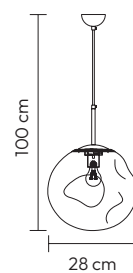

VULCANO

REF. 43288

220V/50Hz

1 x E27 (n/incl.) IP20

Acrílico/Metal - Acrylic/Metal

Prateado - Plateado - Silver