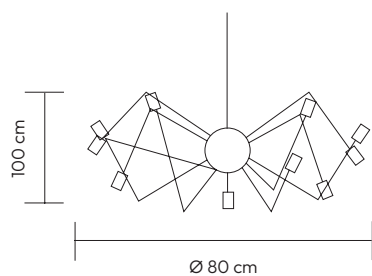

WOOD
REF. D-08

220V/50Hz
12 x E27 (n/incl.) IP20
Madeira - Madera - Wood
Natural
Preto - Negro - Black