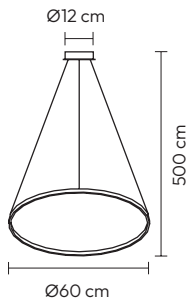

MINIMAL

REF. 43196

220V/50Hz

LED 24W 3CCT IP20

Metal/Gel de Sílica

- Metal/Gel de Sílice

- Metal/Silica Gel

Branco - Blanco - White