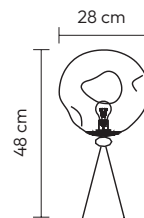

VULCANO
REF. 43394

220V/50Hz
1 x E27 (n/incl.) IP20
Acrílico/Metal - Acrylic/Metal
Cobreado - Copper