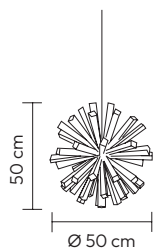

WOOD
REF. 49402

220V/50Hz
10 x G9 (n/incl.) IP20
Madeira - Madera - Wood
Natural