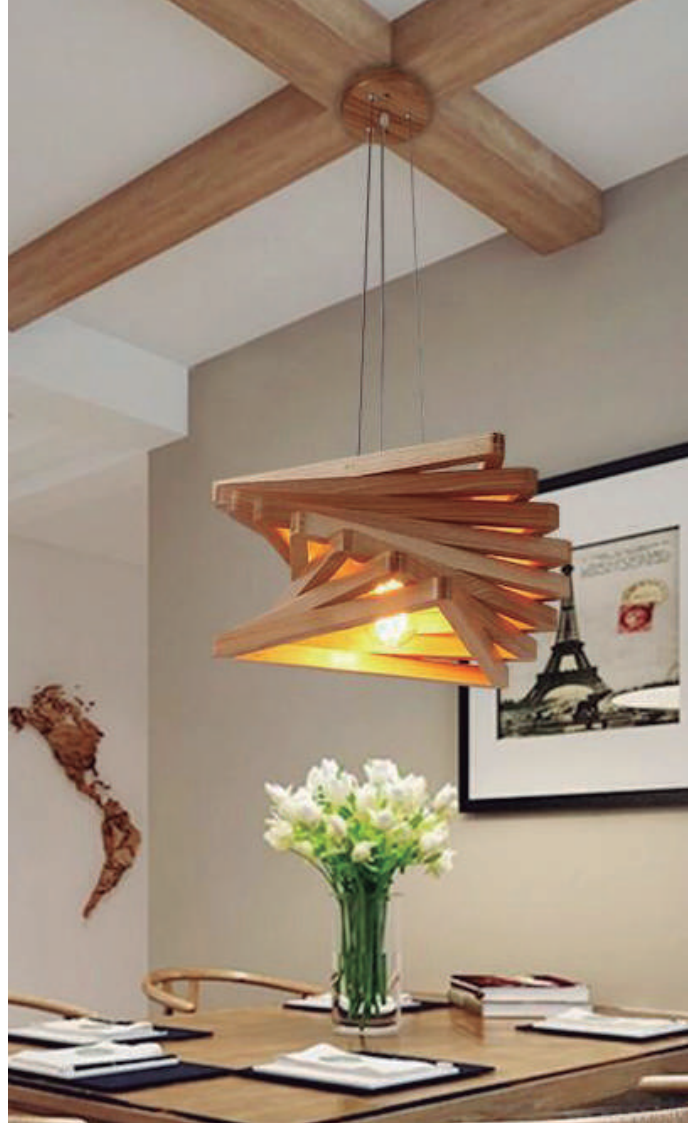

WOOD
REF. 49402

220V/50Hz
10 x G9 (n/incl.) IP20
Madeira - Madera - Wood
Natural