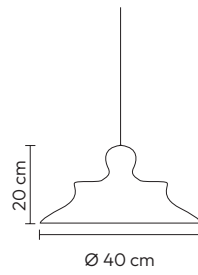

COUPLE

REF. 49341

220V/50Hz

1 x E27 (n/incl.) IP20

Aluminio - Aluminio - Aluminium

Branco e Dourado

- Blanco y Dorado

- White and Gold