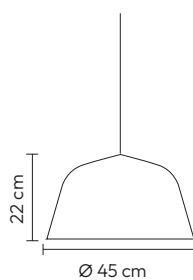

220V/50Hz

1 x E27 (n/incl.) IP20

Alumínio - Alumínio - Aluminium

Preto - Negro - Black

SAMPLE

REF. 42397

220V/50Hz
1 x E27 (n/incl.) IP20
Alumínio - Aluminio - Aluminium
Cinza - Gris - Gray

SAMPLE