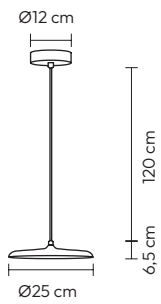

FLOW

REF. 43271

220V/50Hz
LED 12W 3CCT IP20
Policarbonato- Polycarbonato
Cobreado - Copper

Comando incluido
Mando incluido, Remote control included