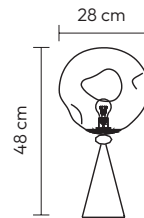

VULCANO
REF. 43400

220V/50Hz
1 x E27 (n/incl.) IP20
Acrílico/Metal - Acrylic/Metal
Dourado - Dorado - Gold