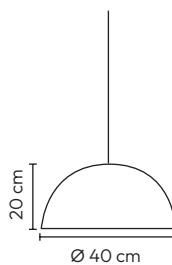

COUPLE

REF. 42663

220V/50Hz
1 x E27 (n/incl.) IP20
Alumínio - Aluminio - Aluminium
Preto e Dourado
- Negro y Dorado
- Black and Gold