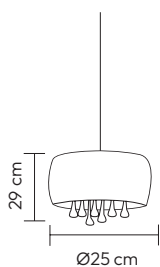

CRYSTAL
REF. 801-16331SM

220V/50Hz
1 x G9 (n/incl.) IP20
Aluminio/Cristal/Vidrio
- Aluminio/Cristal/Vidrio
- Aluminium/Crystal/Glass
Prateado - Plateado - Silver