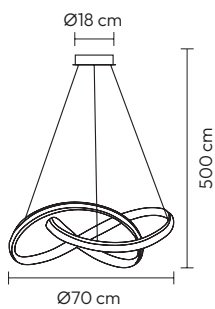

MINIMAL
REF. 43233

220V/50Hz
LED 55W 3CCT IP20
Metal/Gel de Sílica
- Metal/Gel de Sílice
- Metal/Silica Gel
Dourado - Dorado - Gold

Comando incluído
Mando incluido, Remote control included