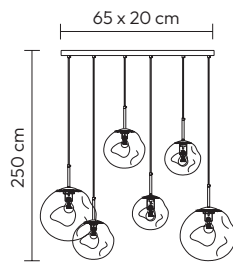

VULCANO

REF. 43349

220V/50Hz
6 x E27 (n/incl.) IP20
Acrílico/Metal - Acrylic/Metal
Cobreado - Copper

VULCANO

REF. 43332

220V/50Hz
6 x E27 (n/incl.) IP20
Acrílico/Metal - Acrylic/Metal
Prateado - Plateado - Silver