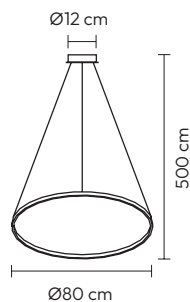

MINIMAL

REF. 43189

220V/50Hz
LED 32W 3CCT IP20
Metal/Gel de Sílica
- Metal/Gel de Sílice
- Metal/Silica Gel
Dourado - Dorado - Gold

Comando incluido
Mando incluido, Remote control included