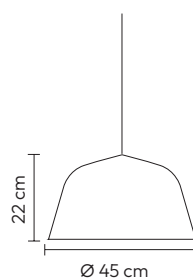

220V/50Hz
1 x E27 (n/incl.) IP20
Alumínio - Aluminio - Aluminium
Rosa - Pink

SAMPLE

REF. 42403

220V/50Hz

1 x E27 (n/incl.) IP20

Aluminio - Aluminio - Aluminium

Verde - Green

SAMPLE