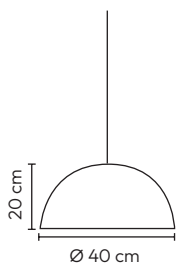

COUPLE

REF. 42670

220V/50Hz
1 x E27 (n/incl.) IP20
Alumínio - Aluminio - Aluminium
Branco e Dourado
- Blanco y Dorado
- White and Gold