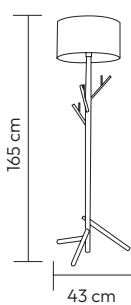

WOOD
REF. F-010

220V/50Hz
1 x E27 (n/incl.) IP20
Madeira - Madera - Wood
Natural