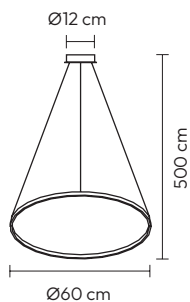

MINIMAL

REF. 43219

220V/50Hz
LED 24W 3CCT IP20
Metal/Gel de Sílica
- Metal/Gel de Sílice
- Metal/Silica Gel
Dourado - Dorado - Gold

Comando incluido
Mando incluido, Remote control included