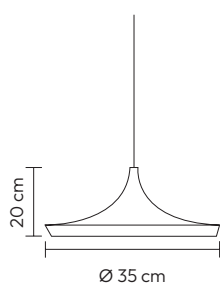

COUPLE

REF. 42632

220V/50Hz
1 x E27 (n/incl.) IP20
Alumínio - Alumínio - Aluminium
Preto e Dourado
- Negro y Dorado
- Black and Gold