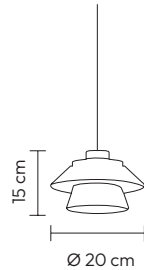

WOOD

REF. 42793

220V/50Hz
1 x E27 (n/incl.) IP20
Madeira/Alumínio - Madera/Aluminio
- Wood/Aluminium
Natural
Preto - Negro - Black