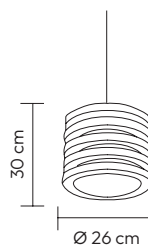

WOOD

REF. 49396

220V/50Hz

1 x E27 (n/incl.) IP20

Madeira - Madera - Wood
Natural