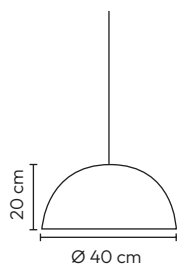

COUPLE

REF. 42656

220V/50Hz
1 x E27 (n/incl.) IP20
Alumínio - Aluminium
Branco e Dourado
- Blanco y Dorado
- White and Gold