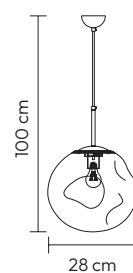

VULCANO

REF. 43295

220V/50Hz

1 x E27 (n/incl.) IP20

Acrílico/Metal - Acrylic/Metal

Cobreado - Copper