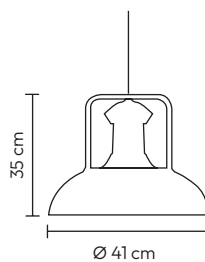

VINTAGE
REF. 49464

220V/50Hz
1 x E27 (n/incl.) IP20
Alumínio - Alumínio - Aluminium
Preto - Negro - Black