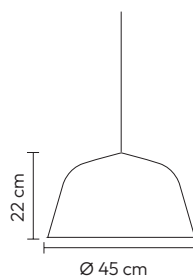

SAMPLE
REF. 42434

220V/50Hz
1 x E27 (n/incl.) IP20
Alumínio - Aluminio - Aluminium
Branco - Blanco - White