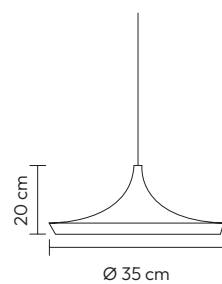

COUPLE

REF. 49334

220V/50Hz
1 x E27 (n/incl.) IP20
Alumínio - Aluminio - Aluminium
Branco e Dourado
- Blanco y Dorado
- White and Gold