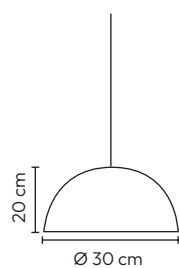

220V/50Hz

1 x E27 (n/incl.) IP20

Madeira - Madera - Wood

Natural

WOOD
REF. F-010

220V/50Hz
1 x E27 (n/incl.) IP20
Madeira - Madera - Wood
Natural

GLOSSY
REF. 6631

220V/50Hz
1 x E27 (n/incl.) IP20
Vidro - Vidrio - Glass
Cobreado - Copper