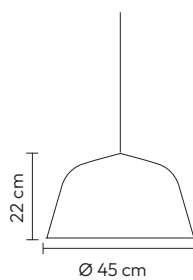

REF. 42458

220V/50Hz
1 x E27 (n/incl.) IP20
Alumínio - Aluminio - Aluminium
Cinza - Gris - Gray

SAMPLE

REF. 42380

220V/50Hz
1 x E27 (n/incl.) IP20
Alumínio - Aluminio - Aluminium
Rosa - Pink

SAMPLE

REF. 49358