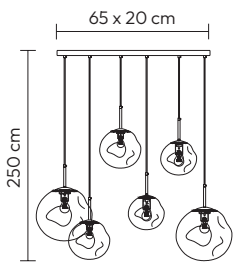

VULCANO

REF. 43356

220V/50Hz
6 x E27 (n/incl.) IP20
Acrílico/Metal - Acrylic/Metal
Dourado - Dorado - Gold