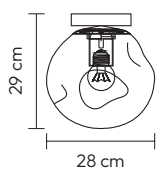

VULCANO

REF. 43370

220V/50Hz
1 x E27 (n/incl.) IP20
Acrílico/Metal - Acrylic/Metal
Dourado - Dorado - Gold