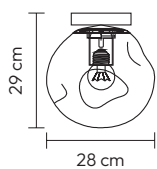

VULCANO

REF. 43387

220V/50Hz
1 x E27 (n/incl.) IP20
Acrílico/Metal - Acrylic/Metal
Cobreado - Copper