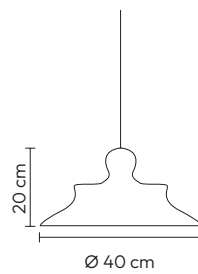

COUPLE

REF. 42700

220V/50Hz

1 x E27 (n/incl.) IP20

Aluminio - Aluminio - Aluminium

Preto e Dourado

- Negro y Dorado

- Black and Gold