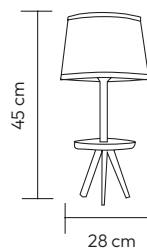

WOOD

REF. T-01

220V/50Hz

1 x E27 (n/incl.) IP20

Madeira - Madera - Wood

Natural

WOOD

REF. T-02