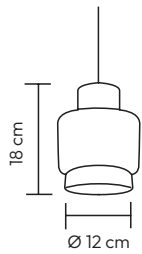

VINTAGE

REF. 6640

220V/50Hz
1 x E27 (n/incl.) IP20
Alumínio - Aluminium - Aluminum
Preto - Negro - Black

VINTAGE

REF. 801-141756BK

220V/50Hz
1 x G9 (n/incl.) IP20
Vidro - Vidrio - Glass
Preto e Dourado
- Negro y Dorado
- Black and Gold