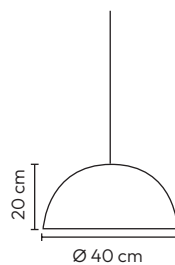

COUPLE

REF. 42649

220V/50Hz
1 x E27 (n/incl.) IP20
Alumínio - Aluminium
Preto e Dourado
- Negro y Dorado
- Black and Gold