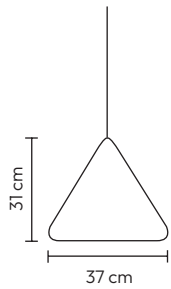

VINTAGE

REF. 42571

220V/50Hz
1 x E27 (n/incl.) IP20
Alumínio - Alumínio - Aluminium
Preto - Negro - Black