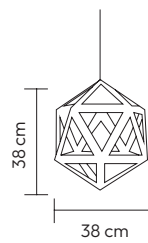

220V/50Hz

1 x E27 (n/incl.) IP20

Madeira - Madera - Wood
Natural

WOOD
REF. 49372

220V/50Hz
1 x E27 (n/incl.) IP20
Madeira - Madera - Wood
Natural

WOOD
REF. 49389

220V/50Hz
1 x E27 (n/incl.) IP20
Madeira - Madera - Wood
Natural