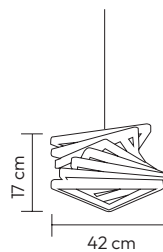

1 x E27 (n/incl.) IP20

Madeira - Madera - Wood
Natural

WOOD
REF. 49402

220V/50Hz
10 x G9 (n/incl.) IP20
Madeira - Madera - Wood
Natural

WOOD
REF. 49419

220V/50Hz
1 x E27 (n/incl.) IP20
Madeira - Madera - Wood
Natural