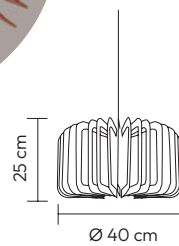

220V/50Hz

1 x E27 (n/incl.) IP20

Madeira - Madera - Wood
Natural

WOOD
REF. 49372

220V/50Hz
1 x E27 (n/incl.) IP20
Madeira - Madera - Wood
Natural

WOOD
REF. 49389

220V/50Hz
1 x E27 (n/incl.) IP20
Madeira - Madera - Wood
Natural