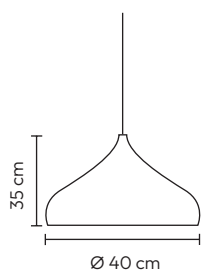

COUPLE

REF. 42618

220V/50Hz

1 x E27 (n/incl.) IP20

Alumínio - Alumínio - Aluminium

Branco e Dourado

- Blanco y Dorado

- White and Gold