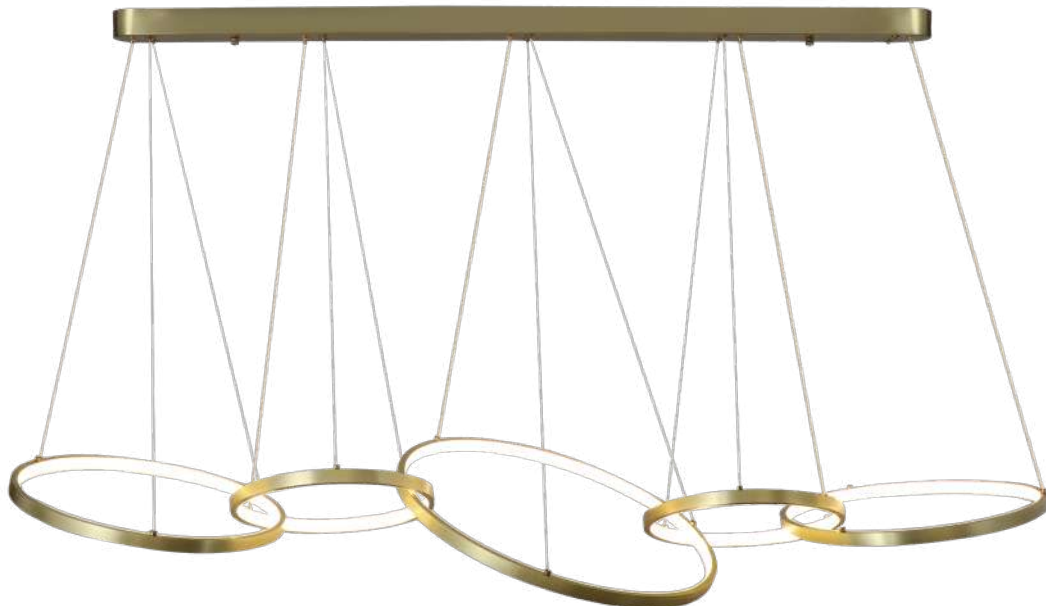

VULCANO
REF. 43424

220V/50Hz
1 x E27 (n/incl.) IP20
Acrílico/Metal - Acrylic/Metal
Cinza Fumado - Gris Ahumado
- Smoke Gray

PURE
REF. 43431

220V/50Hz
1 x G4 (n/incl.) IP20
Aço Inoxidável/Cristal
- Acero inoxidable/Cristal
- Stainless Steel/Crystal
Transparente - Transparent