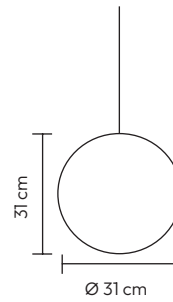

VINTAGE
REF. 42526

220V/50Hz
1 x E27 (n/incl.) IP20
Madeira/Alumínio - Madera/Aluminio
- Wood/Aluminium
Natural
Preto - Negro - Black

VINTAGE

REF. 42557

220V/50Hz
1 x E27 (n/incl.) IP20
Alumínio - Alumínio - Aluminium
Preto - Negro - Black