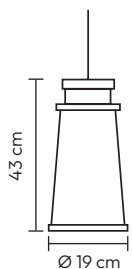

VINTAGE

REF. 6600-B

220V/50Hz
1 x E27 (n/incl.) IP20
Alumínio - Aluminium - Aluminum
Preto e Dourado
- Negro y Dorado
- Black and Gold