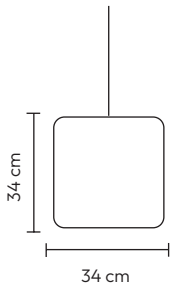

VINTAGE

REF. 42557

220V/50Hz
1 x E27 (n/incl.) IP20
Alumínio - Alumínio - Aluminium
Preto - Negro - Black

VINTAGE

REF. 42564

220V/50Hz
1 x E27 (n/incl.) IP20
Alumínio - Alumínio - Aluminium
Preto - Negro - Black

VINTAGE

REF. 42571

220V/50Hz
1 x E27 (n/incl.) IP20
Alumínio - Alumínio - Aluminium
Preto - Negro - Black