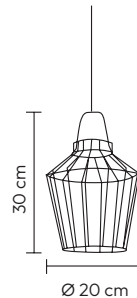

1 x E27 (n/incl.) IP20

Madeira/Alumínio - Madera/Aluminio

- Wood/Aluminium

Natural

Preto - Negro - Black

VINTAGE
REF. 42519

220V/50Hz
1 x E27 (n/incl.) IP20
Madeira/Alumínio - Madera/Aluminio
- Wood/Aluminium
Natural
Preto - Negro - Black