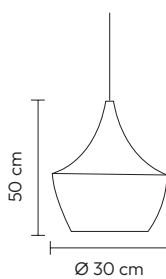

COUPLE

REF. 42687

220V/50Hz
1 x E27 (n/incl.) IP20
Alumínio - Alumínio - Aluminium
Preto e Dourado
- Negro y Dorado
- Black and Gold