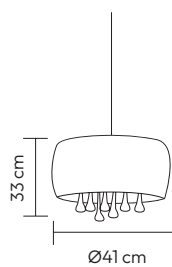

220V/50Hz
5 x G9 (n/incl.) IP20
Aluminio/Cristal/Vidrio
- Aluminio/Cristal/Vidrio
- Aluminium/Crystal/Glass
Prateado - Plateado - Silver