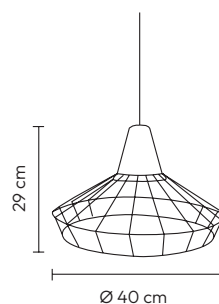

1 x E27 (n/incl.) IP20

Madeira/Alumínio - Madera/Aluminio

- Wood/Aluminium

Natural

Preto - Negro - Black

VINTAGE

REF. 42496

220V/50Hz