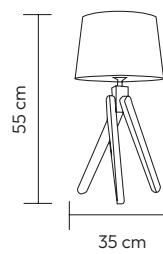

WOOD

REF. 49440

220V/50Hz
1 x E27 (n/incl.) IP20
Madeira/Alumínio - Madera/Aluminio
- Wood/Aluminium
Natural
Branco - Blanco - White

WOOD

REF. 42755

220V/50Hz
1 x E27 (n/incl.) IP20
Madeira/Alumínio - Madera/Aluminio
- Wood/Aluminium
Natural
Preto - Negro - Black