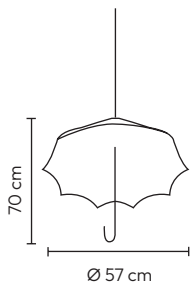

VINTAGE
REF. 1146

220V/50Hz
5 x E27 (n/incl.) IP20
Alumínio - Aluminio - Aluminium
Castanho - Marrón - Brown