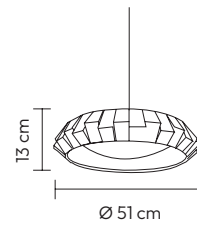

1 x E27 (n/incl.) IP20

Madeira - Madera - Wood
Natural

WOOD
REF. 49402

220V/50Hz
10 x G9 (n/incl.) IP20
Madeira - Madera - Wood
Natural

WOOD
REF. 49419

220V/50Hz
1 x E27 (n/incl.) IP20
Madeira - Madera - Wood
Natural