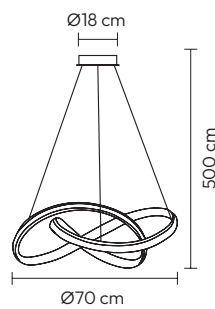

MINIMAL
REF. 43257

220V/50Hz
LED 55W 3CCT IP20
Metal/Gel de Sílica
- Metal/Gel de Sílice
- Metal/Silica Gel
Preto - Negro - Black

Comando incluído
Mando incluido, Remote control included