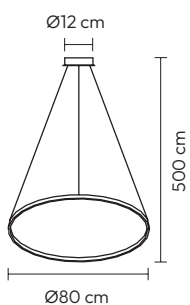

MINIMAL

REF. 43165

220V/50Hz

LED 32W 3CCT IP20

Metal/Gel de Sílica

- Metal/Gel de Sílice

- Metal/Silica Gel

Branco - Blanco - White