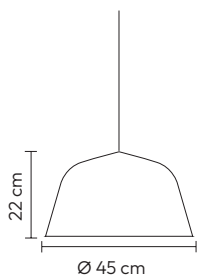

SAMPLE

REF. 42489

220V/50Hz

1 x E27 (n/incl.) IP20

Aluminio - Aluminio - Aluminium

Azul - Blue