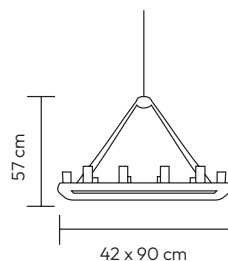

Preto - Negro - Black

VINTAGE

REF. 42533

220V/50Hz

10 x E27 (n/incl.) IP20

Sisal/Alumínio - Sisal/Aluminio

- Sisal/Aluminium

Preto - Negro - Black