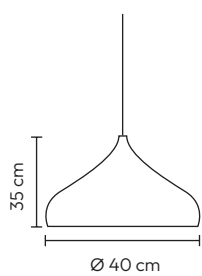

COUPLE

REF. 42601

220V/50Hz

1 x E27 (n/incl.) IP20

Alumínio - Alumínio - Aluminium

Preto e Dourado

- Negro y Dorado

- Black and Gold