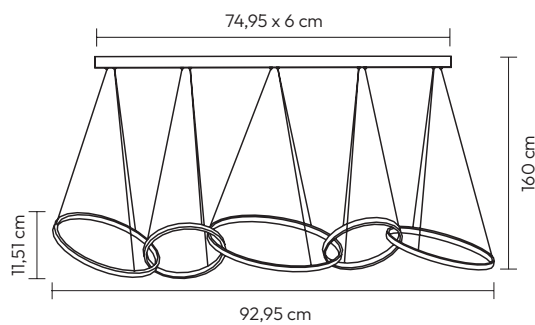

VULCANO
REF. 43424

220V/50Hz
1 x E27 (n/incl.) IP20
Acrílico/Metal - Acrylic/Metal
Cinza Fumado - Gris Ahumado
- Smoke Gray

PURE
REF. 43431

220V/50Hz
1 x G4 (n/incl.) IP20
Aço Inoxidável/Cristal
- Acero inoxidable/Cristal
- Stainless Steel/Crystal
Transparente - Transparent