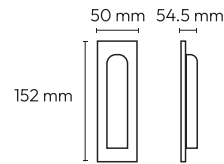

BED
REF. 47712

220V/50Hz
LED 3W 3000K IP20
Alumínio - Aluminio - Aluminium
Champãhe - Champán - Champagne

LED