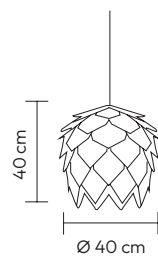

WOOD

REF. 49426

220V/50Hz
1 x E27 (n/incl.) IP20
Madeira - Madera - Wood
Natural