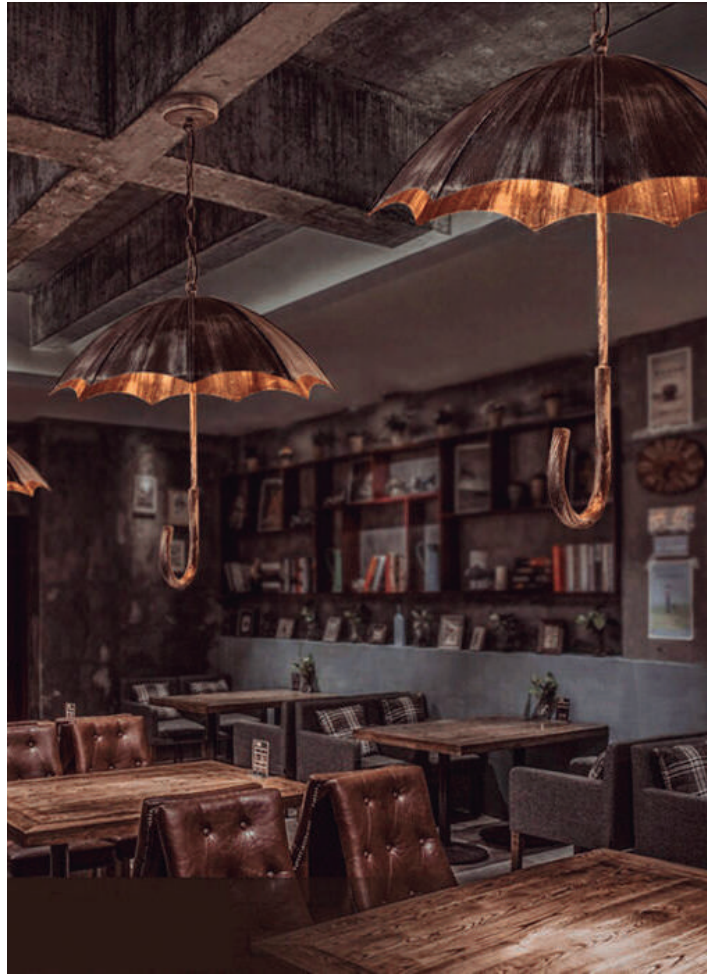

VINTAGE
REF. 49464

220V/50Hz
1 x E27 (n/incl.) IP20
Alumínio - Alumínio - Aluminium
Preto - Negro - Black

VINTAGE
REF. 1146

220V/50Hz
5 x E27 (n/incl.) IP20
Alumínio - Aluminio - Aluminium
Castanho - Marrón - Brown