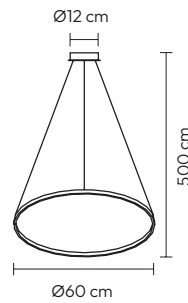

MINIMAL
REF. 43202

220V/50Hz
LED 24W 3CCT IP20
Metal/Gel de Sílica
- Metal/Gel de Sílice
- Metal/Silica Gel
Preto - Negro - Black

Comando incluído
Mando incluido, Remote control included