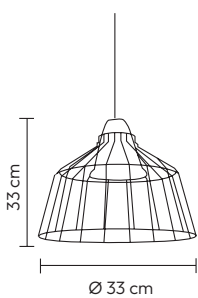

1 x E27 (n/incl.) IP20

Madeira/Alumínio - Madera/Aluminio

- Wood/Aluminium

Natural

Preto - Negro - Black

VINTAGE
REF. 42519

220V/50Hz
1 x E27 (n/incl.) IP20
Madeira/Alumínio - Madera/Aluminio
- Wood/Aluminium
Natural
Preto - Negro - Black