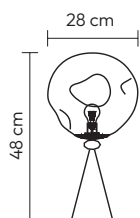

220V/50Hz
1 x E27 (n/incl.) IP20
Acrílico/Metal - Acrylic/Metal
Cinza Fumado - Gris Ahumado
- Smoke Gray