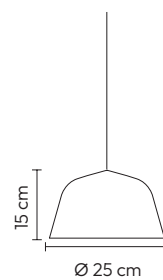

SAMPLE

REF. 42403

220V/50Hz

1 x E27 (n/incl.) IP20

Aluminio - Aluminio - Aluminium

Verde - Green