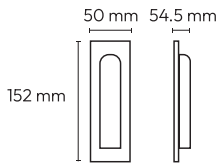

BED
REF. 47699

220V/50Hz
LED 3W 3000K IP20
Alumínio - Aluminio - Aluminium
Branco - Blanco - White

LED