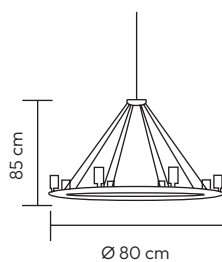

Preto - Negro - Black

VINTAGE

REF. 42533

220V/50Hz

10 x E27 (n/incl.) IP20

Sisal/Alumínio - Sisal/Aluminio

- Sisal/Aluminium

Preto - Negro - Black