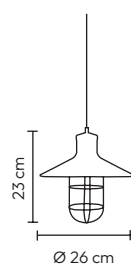

VINTAGE
REF. 49457

220V/50Hz
1 x E27 (n/incl.) IP20
Alumínio - Alumínio - Aluminium
Preto - Negro - Black