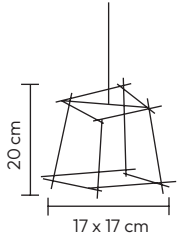

VINTAGE

REF. 6640

220V/50Hz
1 x E27 (n/incl.) IP20
Alumínio - Aluminium - Aluminum
Preto - Negro - Black