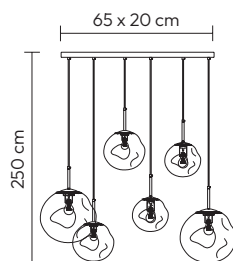

VULCANO

REF. 43332

220V/50Hz
6 x E27 (n/incl.) IP20
Acrílico/Metal - Acrylic/Metal
Prateado - Plateado - Silver