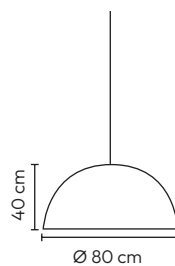

COUPLE

REF. 6314-800 BR

220V/50Hz
1 x E27 (n/incl.) IP20
Alumínio - Aluminium
Branco e Dourado
- Blanco y Dorado
- White and Gold