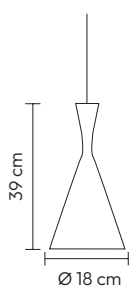

COUPLE

REF. 42625

220V/50Hz
1 x E27 (n/incl.) IP20
Alumínio - Alumínio - Aluminium
Preto e Dourado
- Negro y Dorado
- Black and Gold