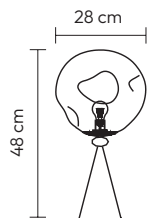

220V/50Hz
1 x E27 (n/incl.) IP20
Acrílico/Metal - Acrylic/Metal
Prateado - Plateado - Silver