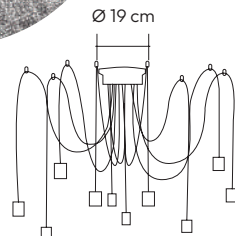

VINTAGE
REF. 49464

220V/50Hz
1 x E27 (n/incl.) IP20
Alumínio - Alumínio - Aluminium
Preto - Negro - Black

VINTAGE
REF. 1146

220V/50Hz
5 x E27 (n/incl.) IP20
Alumínio - Aluminio - Aluminium
Castanho - Marrón - Brown