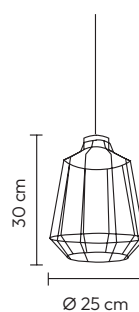

VINTAGE

REF. 42496

220V/50Hz

1 x E27 (n/incl.) IP20

Madeira/Alumínio - Madera/Aluminio

- Wood/Aluminium

Natural

Preto - Negro - Black