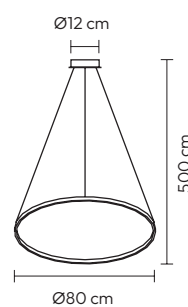

MINIMAL
REF. 43172

220V/50Hz
LED 32W 3CCT IP20
Metal/Gel de Sílica - Metal/Gel de Sílice
- Metal/Silica Gel
Preto - Negro - Black