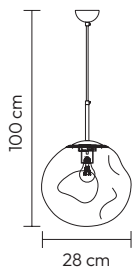

VULCANO

REF. 43349

220V/50Hz
6 x E27 (n/incl.) IP20
Acrílico/Metal - Acrylic/Metal
Cobreado - Copper

VULCANO

REF. 43332

220V/50Hz
6 x E27 (n/incl.) IP20
Acrílico/Metal - Acrylic/Metal
Prateado - Plateado - Silver