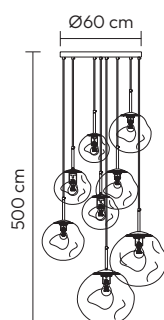

VULCANO

REF. 43318

220V/50Hz

8 x E27 (n/incl.) IP20

Acrílico/Metal - Acrylic/Metal

Cobreado - Copper