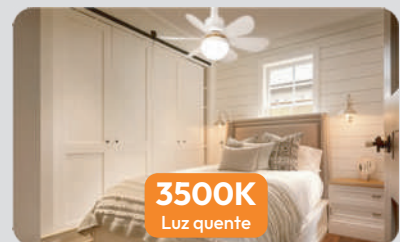

Verão
Vento forte,
rápido arrefecimento

Inverno
Equilíbrio da
temperatura interior

Temperatura de cor ajustável em 3 tons

Controlo livre de claro e escuro

6500K
Luz branca

4500K
Luz neutra

3500K
Luz quente

COMO ESCOLHER O SEU VENTILADOR DE TETO SEGUNDO O TAMANHO DA DIVISÃO