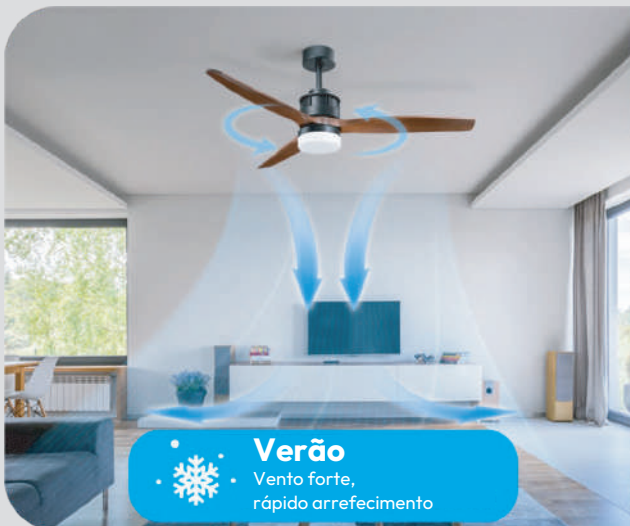

FAN LIGHT

A condutividade do núcleo do fio de aço é mais forte.

PORQUE ESCOLHEMOS O MOTOR BLDC

- ➔ Motor DC 100% cobre puro
- ➔ Funcionamento silencioso
- ➔ Funcionalidade potente
- ➔ Longa vida útil
- ➔ Estabilidade de potência
- ➔ Poupança energética de 70%

Verão
Vento forte,
rápido arrefecimento

Inverno
Equilíbrio da
temperatura interior

Temperatura de cor ajustável em 3 tons

Controlo livre de claro e escuro

6500K
Luz branca

4500K
Luz neutra

3500K
Luz quente

COMO ESCOLHER O SEU VENTILADOR DE TETO SEGUNDO O TAMANHO DA DIVISÃO