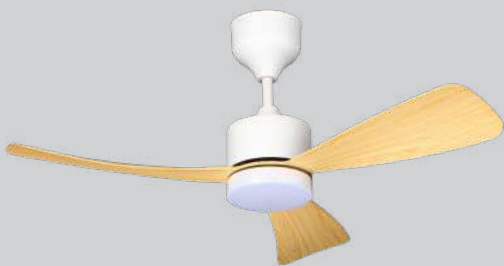

Ref. 51344
3 hastes