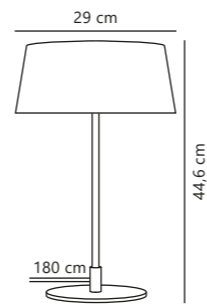

Clasi Table

NEW

Black 2312645003
Metal

Measurements	Dimmable	Cable info	Switch	Max. W	Masterbox
H: 44,6 cm, W: 29 cm, L: 29 cm, shade Ø: 29 cm, tube Ø: 1,35 cm, Ø: 29 cm	No, cannot be dimmed	Black Textile Not replaceable	On the cable	3x10W	Qty. 3