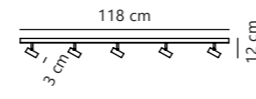

Omari 5-Spot