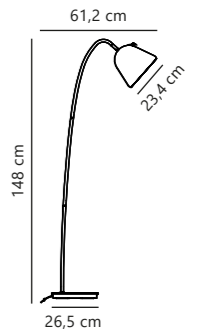

E27
(excl.)

IP20

Not
dimmable

64°

150 cm

Class 2

Measurements	Dimmable	Cable info	Switch	Max. W	Masterbox
H: 148 cm, W: 26,5 cm, L: 61,2 cm, shade Ø: 23,4 cm, tube Ø: 1,6 cm	No, cannot be dimmed	White Plastic Not replaceable	On the fixture	15W	Qty. 2