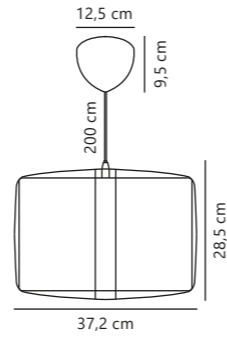

Cardine 35 Pendant

NEW
White 2312403001
Tyvek

Measurements	Dimmable	Cable info	Canopy info	Max. W	Masterbox
H: 28,5 cm, W: 37,2 cm, L: 37,2 cm, shade Ø: 35 cm	Yes, can be dimmed by choosing a dimmable bulb	Black Plastic Not replaceable	Black Polycarbonate 12,5 x 9,5 cm	60W	Qty. 3