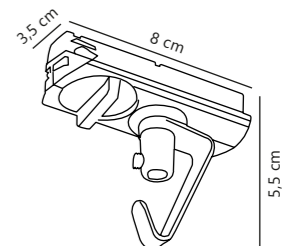

Class 1

Measurements	Max. W	Masterbox
H: 1,8 cm, W: 17,2 cm, L: 17,2 cm	660W	Qty. 6

Link Pendant Adapter Track Light

White 79069901
Plastic

Black 79069903
Plastic

IP20

Class 1

Measurements	Max. W	Masterbox
H: 5,5 cm, W: 3,5 cm, L: 8 cm, projection: 5,5 cm	115W	Qty. 6