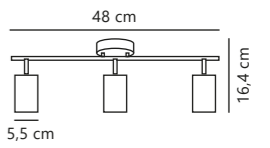

Explore 3-Spot

White 2113270101
Metal

Black 2113270103
Metal

Brass 2113700135
Metal

Measurements	Dimmable	Canopy info	Max. W	Masterbox
H: 16,4 cm, W: 48 cm, L: 48 cm, shade Ø: 5,5 cm, tube Ø: 1,27 cm	Yes, can be dimmed by choosing a dimmable bulb	Black/Matt black 9 x 2,5 cm	3x7W	Qty. 3