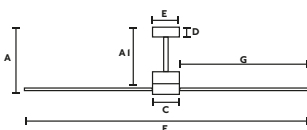

A	A1
320/12.6"	270/10.63"
B	C
100/3.94"	123/4.84"
D	E
60/2.4"	130/5.12"
F	G
∅1320/52"	635/25"