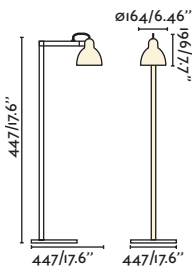

Floor/Suelo

- 64275-111 White/Blanco
- 64275-112 Shiny Black/Negro Brillo
- 64275-113 Pink/Rosa
- 64275-114 Black & White Gloss/Blanco y Negro Brillo
- 64275-115 Blue/Azul

Body Steel+Ceramic/Acero+Ceramica
Shade Ceramic/Cerámica
Light Source 1 E27 max. 15W
Bulb incl. No

Recom. Bulb 17063
Class II
IP 20
Cable 2 MT