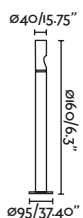

Bezel

Floor/Suelo

● 70247 Matt Black/Negro Mate

Body Aluminium/Aluminio
Diff Transparent Glass/Cristal Transparente
Light Source COB LED 8W 2700K 349lm
Voltage (V/Hz) 220V-240V/50-60Hz

CRI >=90
Class I
IP 65
IK 06
Cable 1.2 MT

Driver ✓

Spike/Estaca

● 70248 Matt Black/Negro Mate

Body Aluminium/Aluminio
Diff Transparent Glass/Cristal Transparente
Light Source COB LED 8W 2700K 349lm
Voltage (V/Hz) 220V-240V/50-60Hz

CRI >=90
Class I
IP 65
IK 06
Cable 1.2 MT

Driver ✓