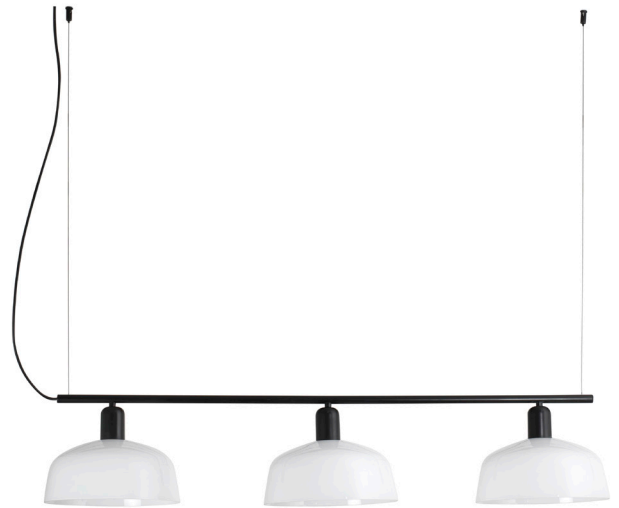

Suspension/Suspensión

● ● 20338-116 Satin Black/Negro Satinado + Opal ● ● 20338-117 Satin Black/Negro Satinado + Shiny Black/Negro Brillo	Body Steel/Acero Shade Glass/Cristal Light Source 3 E27 G45 max. 15W Bulb incl. No	Recom. Bulb 17462 Class II IP 20 Cable 2 MT
● ● 20338-119 Satin Black/Negro Satinado + Opal ● ● 20338-120 Satin Black/Negro Satinado + Shiny Black/Negro Brillo	Body Steel/Acero Shade Glass/Cristal Light Source 3 E27 max. 15W Bulb incl. No	Recom. Bulb 17463 Class II IP 20 Cable 2 MT