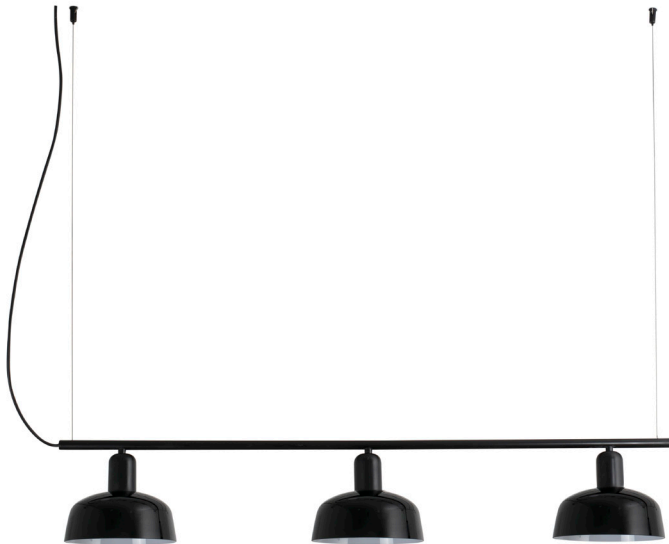

Suspension/Suspensión

● ● 20338-116 Satin Black/Negro Satinado + Opal ● ● 20338-117 Satin Black/Negro Satinado + Shiny Black/Negro Brillo	Body Steel/Acero Shade Glass/Cristal Light Source 3 E27 G45 max. 15W Bulb incl. No	Recom. Bulb 17462 Class II IP 20 Cable 2 MT
● ● 20338-119 Satin Black/Negro Satinado + Opal ● ● 20338-120 Satin Black/Negro Satinado + Shiny Black/Negro Brillo	Body Steel/Acero Shade Glass/Cristal Light Source 3 E27 max. 15W Bulb incl. No	Recom. Bulb 17463 Class II IP 20 Cable 2 MT