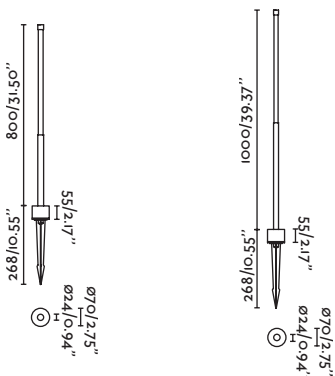

Bambou

Spike/Estaca

- 75556 Matt Black/Negro Mate
- 75557 Matt Black/Negro Mate

Body Aluminium/Aluminio
Light Source LIGHT MODULE 8W 2200K 606lm
Voltage (V/Hz) 200V-250V/50-60Hz
Beam angle 360°

CRI >=80
Class I
IP 65
IK 06
Cable 0.2MT

Driver