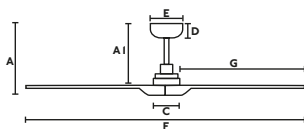

A	A1
268/10.55"	223/8.78"
B	C
82/3.23"	100/3.94"
D	E
59/2.3"	132/5.2"
F	G
ø1320/52"