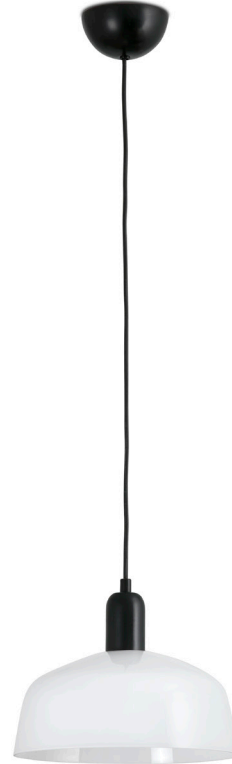

Body Aluminium+Steel/Aluminio+Acero
Diff Opal Glass/Cristal Opal
Light Source SMD LED 6W 410lm
Voltage (V/Hz) 220V-240V/50-60Hz

CRI >90
Class II
IP 20
Cable 1.5 MT

2 Installation Modes / 2 Modos de instalación

new arrivals

indoor / interior

Tatawin

by Adolfo Abejón

Surface/Superficie

- ● 20335-116 Satin Black/Negro Satinado + Opal
- ● 20335-117 Satin Black/Negro Satinado + Shiny
Black/Negro Brillo

Body Aluminium/Aluminio
Shade Glass/Cristal
Light Source 1 E27 G45 max. 15W
Bulb incl. No

Recom. Bulb 17462
Class II
IP 20

Table/Mesa

<ul style="list-style-type: none"> ● ● 20337-116 Satin Black/Negro Satinado + Opal ● ● 20337-117 Satin Black/Negro Satinado + Shiny Black/Negro Brillo 	<p>Body Steel/Acero Shade Glass/Cristal Light Source 1 E27 G45 max. 15W Bulb incl. No</p>	<p>Recom. Bulb 17462 Class II IP 20 Cable 1.5 MT</p>	<p>150°  </p>
--	--	---	--

Floor/Suelo

<p>● ● 20336-119 Satin Black/Negro Satinado + Opal</p>	<p>Body Steel/Acero</p>	<p>Recom. Bulb 17463</p>
<p>● ● 20336-120 Satin Black/Negro Satinado + Shiny</p>	<p>Shade Glass/Cristal</p>	<p>Class II</p>
<p>Black/Negro Brillo</p>	<p>Light Source 1 E27 max. 15W</p>	<p>IP 20</p>
	<p>Bulb incl. No</p>	<p>Cable 2 MT</p>