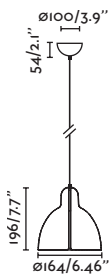

Suspension/Suspensión

● 64259 Blue/Azul

Body Steel+Ceramic/Acero+Ceramica
Shade Ceramic/Cerámica
Light Source 1 E27 max. 15W
Bulb incl. No

Recom. Bulb 17463
Class II
IP 20
Cable 2.5 MT