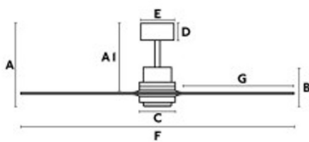

Material Body Steel/Acero
Material Blades Wood/Madera

W 3-5-7-10-15-21
RPM 72-104-131-164-193-224
Airflow 143.2 m3 min
V/Hz 220V-240V/50Hz
Accesories 33974 DC Wall Control

A	A1
340/13.39"	300/11.81"
B	C
110/4.33"	
D	E
65/2.6"	150/5.91"
F	G
ø1070/42.1"	460/18.11"