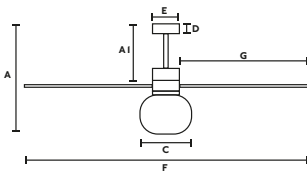

A	A1
510/20.08"	270/10.63"
B	C
297/11.69"	123/4.84"
D	E
60/2.4"	130/5.12"
F	G
∅1320/52"	635/25"