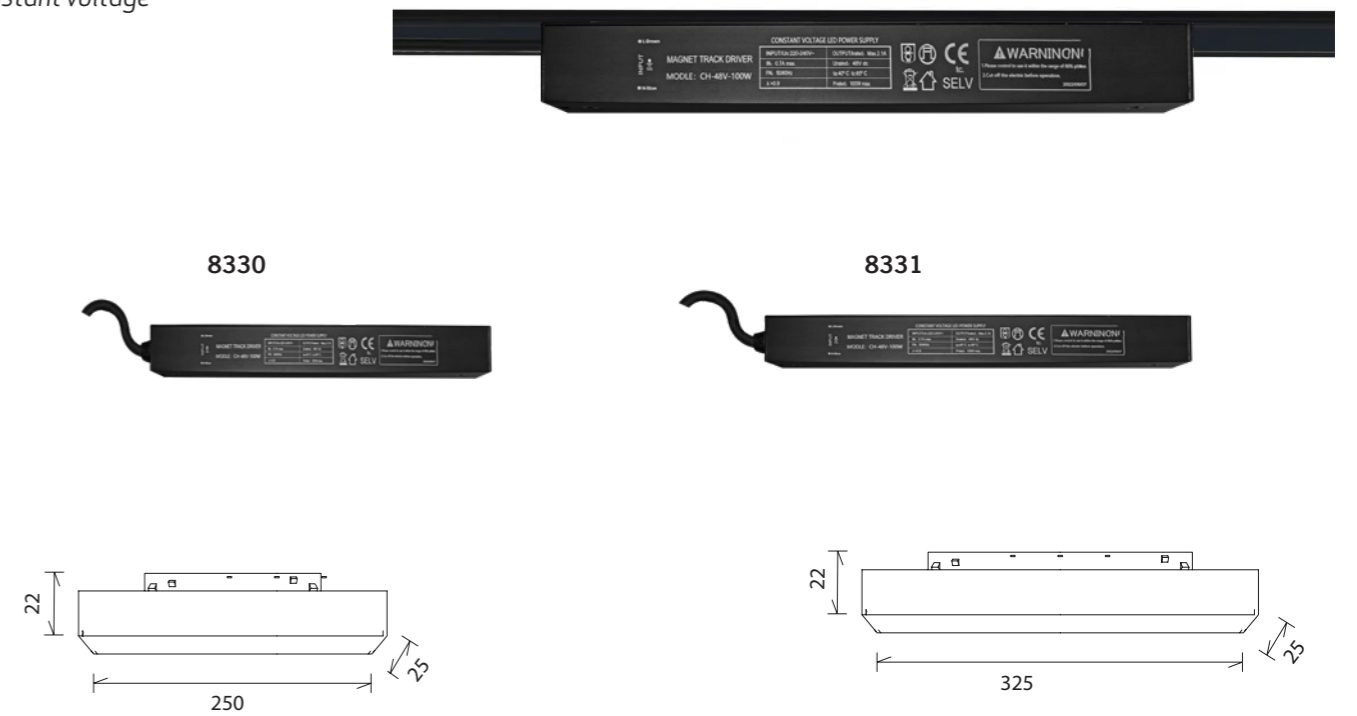

ALIMENTADORES-DRIVERS

Tension constante 48v
48v Constant voltage

Características técnicas / Technical characteristics

Ref.	Art.-No	Tensión nominal de entrada Nominal input voltage	Rango de potencia en módulo Output power range	Tensión de salida DC Output voltage DC	Corriente de salida máxima Maximum output current	Factor de potencia Power factor	Frecuencia Frequency	Temp. máx. envolvente Max temp. at tc point	Temp. funcionamiento Operating temp.	Protección Protection
		Vac	W	Vdc	A	λ	Hz	tc (°C)	ta (°C)	IP
8330		220-240V	0-100	48	1.25	$\geq 0,95$	50/60	85°	-20...+45°	20
8331		200-240V	0-200	48	2.5	$\geq 0,7$	50/60	80°	-20...+50°	20