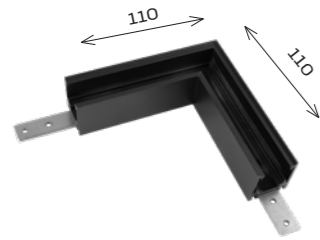

Carril de superficie-*Surface mounted track*

Los carriles de superficie son soluciones diseñadas para cualquier zona de instalación. Su particular diseño lo convierte en protagonista absoluto del espacio.

Surface rails are solutions designed for any installation area. Its particular design makes it the absolute protagonist of the space.

MAGNETO 48V

SURFACE TRACK

8300 Track length 1000 mm

8301 Track length 2000 mm

TRACK ACCESSORIES

8304 L-joint 90° plates incl.

8305 Wall to wall connector (**in**) plates incl.

8306 Wall to wall connector (**out**) plates incl.

8303 Top track connection plate

8314 Live end (connector)