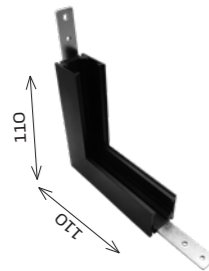

Carril de superficie-*Surface mounted track*

Los carriles de superficie son soluciones diseñadas para cualquier zona de instalación. Su particular diseño lo convierte en protagonista absoluto del espacio.

Surface rails are solutions designed for any installation area. Its particular design makes it the absolute protagonist of the space.

MAGNETO 48V

SURFACE TRACK

8300 Track length 1000 mm

8301 Track length 2000 mm

TRACK ACCESSORIES

8304 L-joint 90° plates incl.

8305 Wall to wall connector (**in**) plates incl.

8306 Wall to wall connector (**out**) plates incl.

8303 Top track connection plate

8314 Live end (connector)