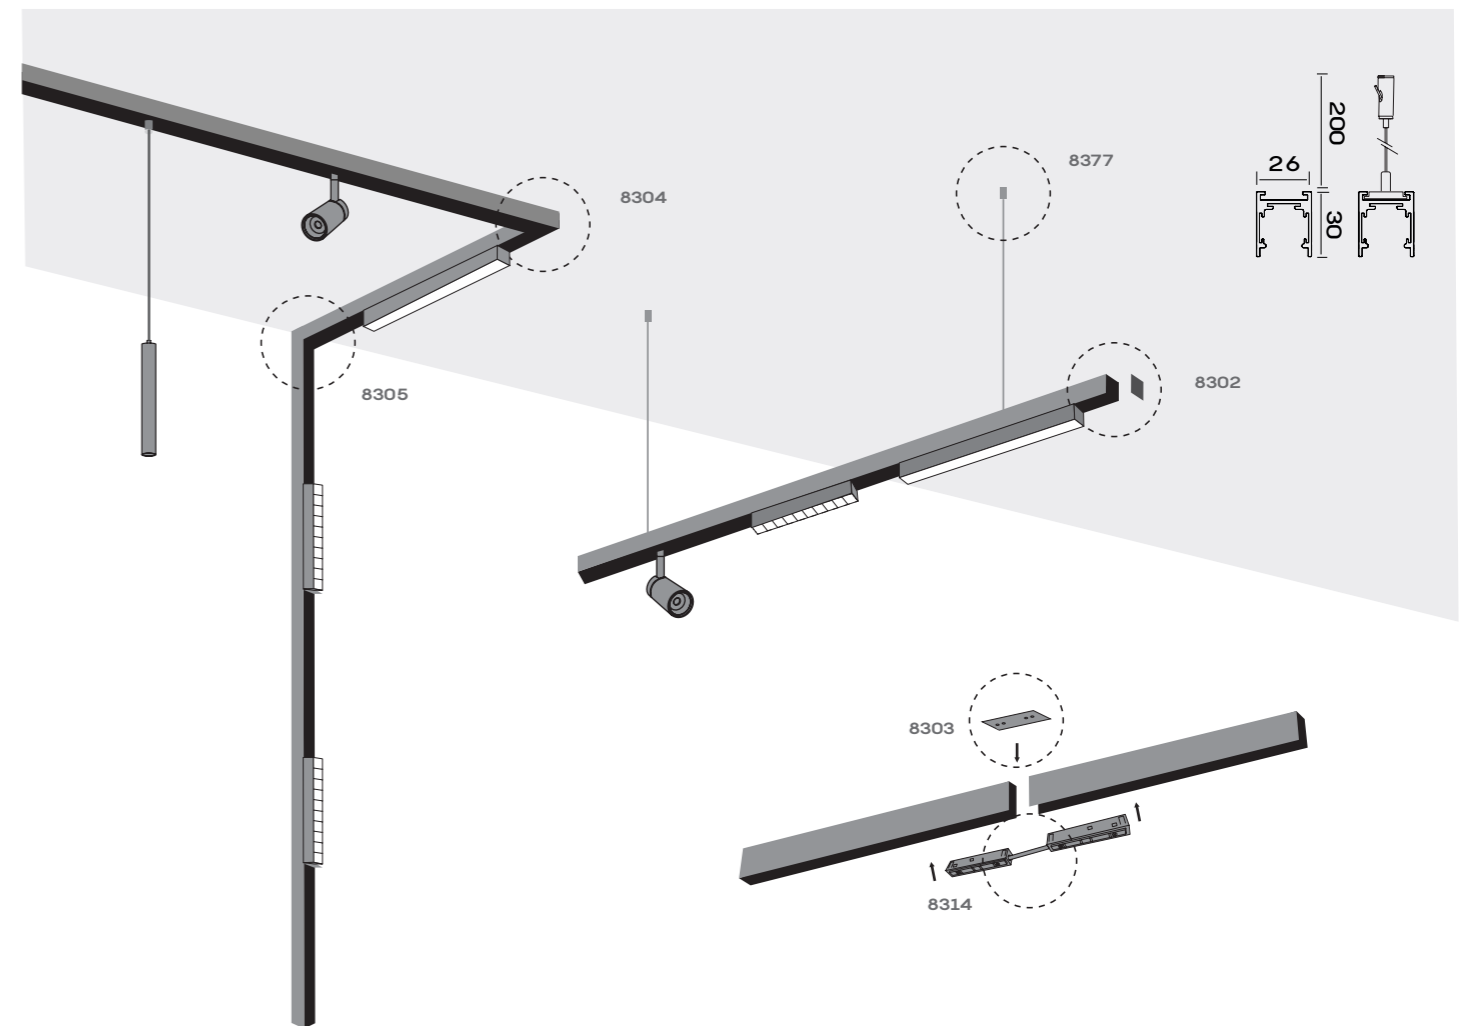

TRACK ACCESSORIES

8304 L-joint 90° plates incl.

8305 Wall to wall connector (**in**) plates incl.

8306 Wall to wall connector (**out**) plates incl.

8303 Top track connection plate

8314 Live end (connector)

8313 Live end (feeder)

8302 Set 2 end caps

8377 Suspension kits (2 wires)