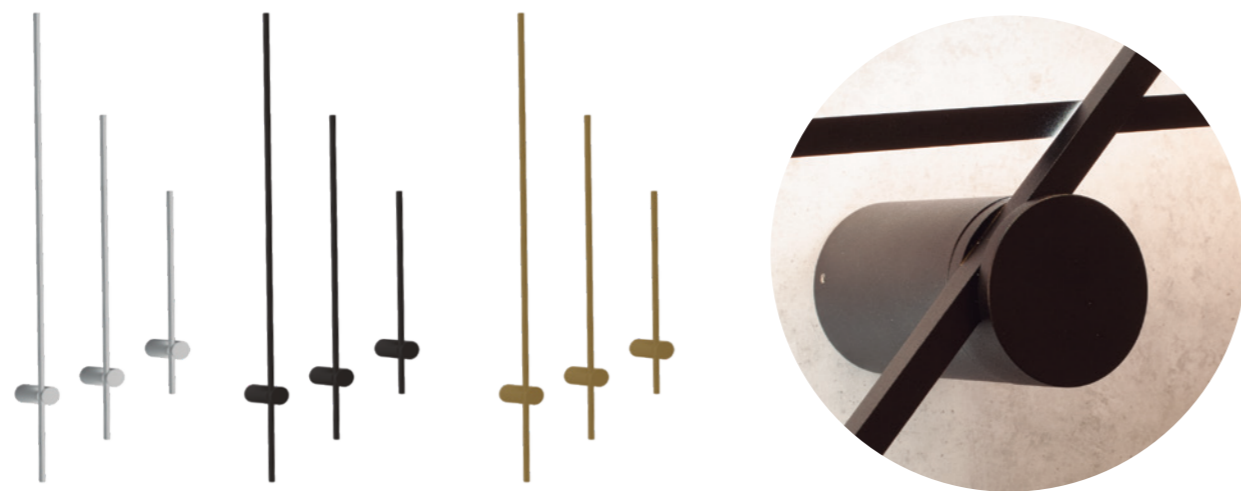

TOBAGO

Apliques-Wall lights

Indoor