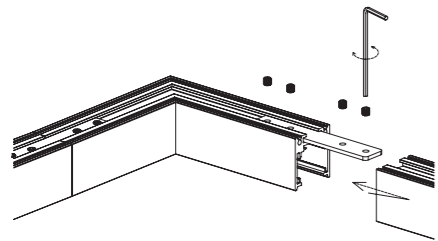

Carril de superficie-*Surface mounted track*

Los carriles de superficie son soluciones diseñadas para cualquier zona de instalación. Su particular diseño lo convierte en protagonista absoluto del espacio.

Surface rails are solutions designed for any installation area. Its particular design makes it the absolute protagonist of the space.

MAGNETO 48V

SURFACE TRACK

8300 Track length 1000 mm

8301 Track length 2000 mm

TRACK ACCESSORIES

8304 L-joint 90° plates incl.

8305 Wall to wall connector (**in**) plates incl.

8306 Wall to wall connector (**out**) plates incl.

8303 Top track connection plate

8314 Live end (connector)