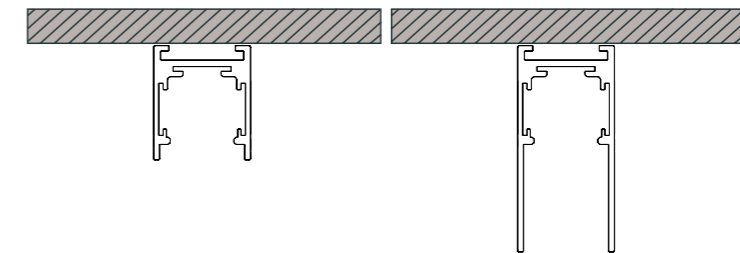

Carril de empotrar-*Recessed track*

Los carriles empotrados permiten una fusión total, creando infinitas soluciones para la iluminación de espacios interiores, con el refinamiento y la discreción de un sistema que ofrece un diseño moderno, minimalista y sereno.

The recessed rails allow a total fusion, creating unlimited solutions for the lighting of interior spaces, with the refinement and discretion of a system that offers a modern, minimalist and serene design.

Carril de superficie-*Surface mounted track*

Los carriles de superficie son soluciones diseñadas para cualquier zona de instalación. Su particular diseño lo convierte en protagonista absoluto del espacio.

Surface rails are solutions designed for any installation area. Its particular design makes it the absolute protagonist of the space.

MAGNETO 48V

SURFACE TRACK

8300 Track length 1000 mm

8301 Track length 2000 mm