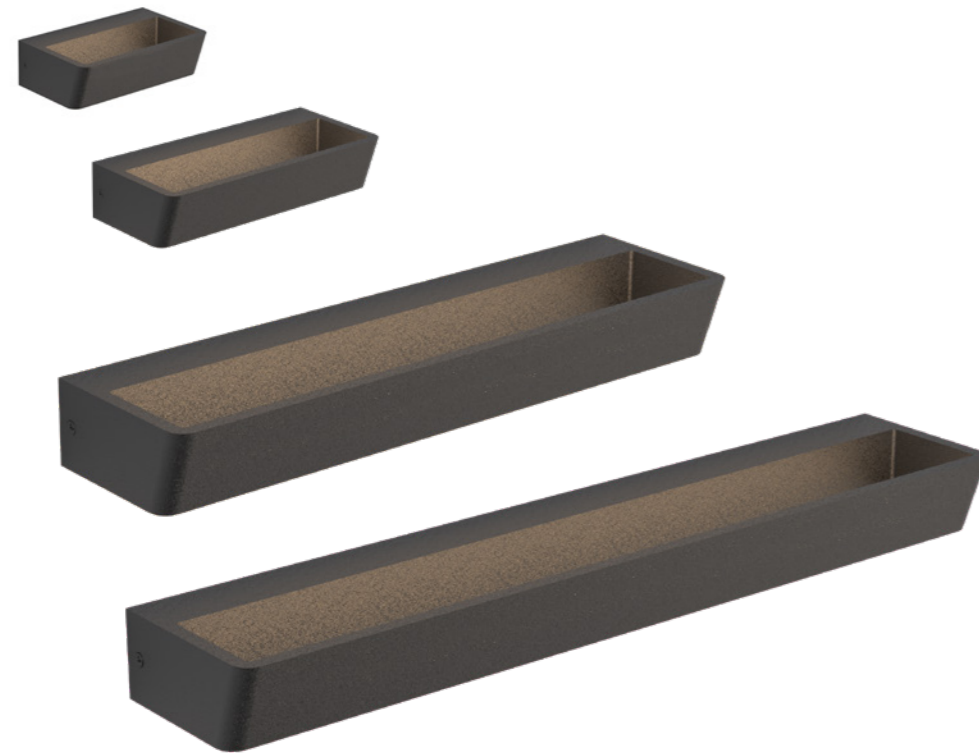

REFERENCE	K	LED WATT	LUMENS	FINISH
New 8367	3000K	15W	1200lm	Negro arena-Sand black
New 8368	3000K	21W	1680lm	Negro arena-Sand black
New 8369	3000K	30W	2400lm	Negro arena-Sand black
New 8370	3000K	40W	3200lm	Negro arena-Sand black
220-240V ~ 50/60Hz CRI:≥ 80				Aluminio/Acrílico-Aluminium/Acrylic