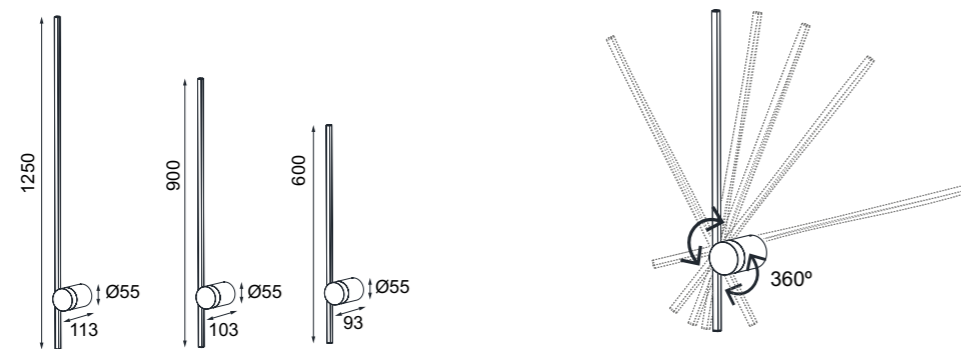

REFERENCE	K	LED WATT	LUMENS	FINISH
New	7865	3000K	7W	590lm	Oro-Gold
	7910	3000K	7W	590lm	Blanco-White
	7913	3000K	7W	590lm	Negro-Black
New	7866	3000K	9W	760lm	Oro-Gold
	7911	3000K	9W	760lm	Blanco-White
	7914	3000K	9W	760lm	Negro-Black
New	7867	3000K	12W	1010lm	Oro-Gold
	7912	3000K	12W	1010lm	Blanco-White
	7915	3000K	12W	1010lm	Negro-Black
			220-240V ~ 50/60Hz	CRi: ≥ 90	Aluminio-Aluminium