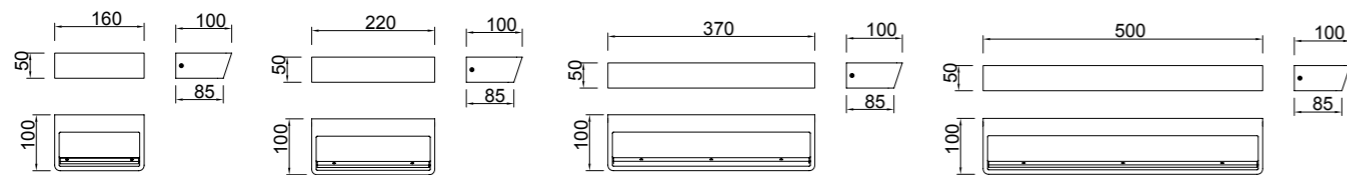

REFERENCE	K	LED WATT	LUMENS	FINISH
New 8367	3000K	15W	1200lm	Negro arena-Sand black
New 8368	3000K	21W	1680lm	Negro arena-Sand black
New 8369	3000K	30W	2400lm	Negro arena-Sand black
New 8370	3000K	40W	3200lm	Negro arena-Sand black
220-240V ~ 50/60Hz CRI:≥ 80				Aluminio/Acrílico-Aluminium/Acrylic