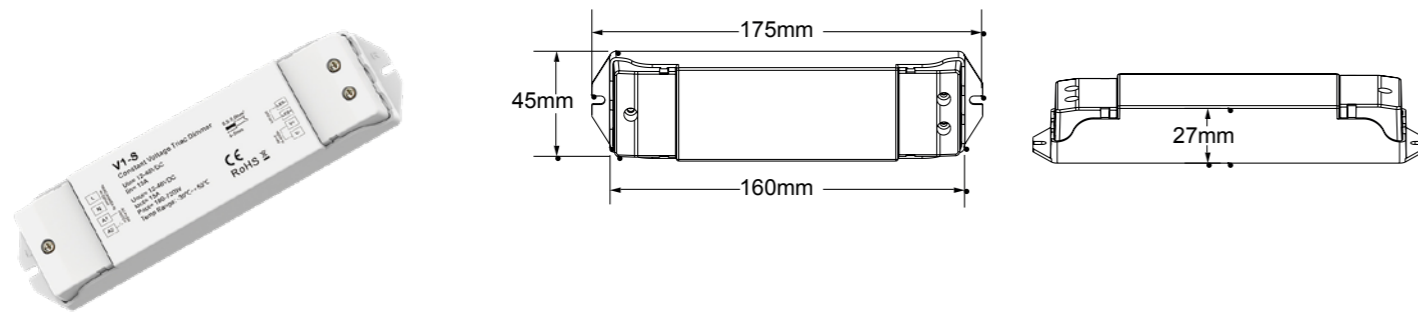

SISTEMA REGULACIÓN TENSIÓN CONSTANTE TRIAC 48v
48v CONSTANT VOLTAGE DIMMING TRIAC SYSTEM

V1-S