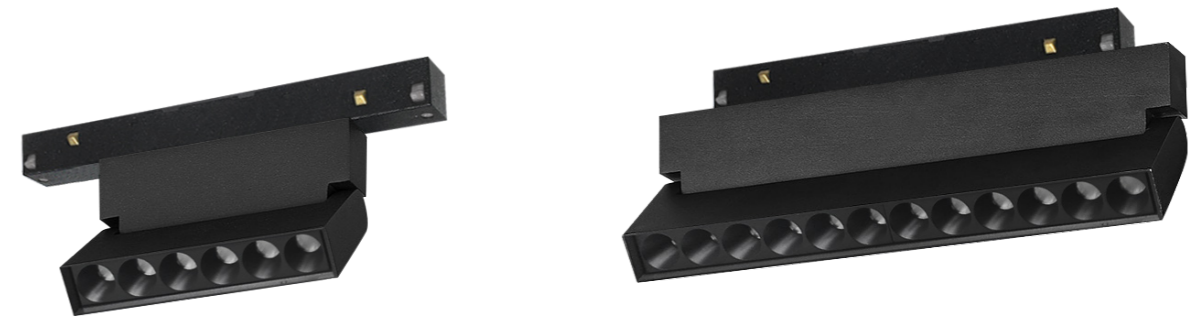

Foco - spot light

Foco - spot light

REFERENCE	K	LED WATT	BEAM ANGLE	LUMENS	FINISH	
8328	3000K	7W	38°	560lm	Negro-Black	On-off
8384	3000K	7W	38°	560lm	Oro-Gold	On-off
8345	3000K	7W	38°	560lm	Negro-Black	Dimmable
8388	3000K	7W	38°	560lm	Oro-Gold	Dimmable
				48V CRI≥ 90	Aluminio-Aluminium	

MAGNETO 48V

Foco - spot light

REFERENCE	K	LED WATT	BEAM ANGLE	LUMENS	FINISH	
8325	3000K	10W	50°	800lm	Negro-Black	On-off
8326	3000K	20W	50°	1600lm	Negro-Black	On-off
8342	3000K	10W	50°	800lm	Negro-Black	Dimmable
8343	3000K	20W	50°	1600lm	Negro-Black	Dimmable

48V CRI ≥ 90 Aluminio-Aluminium

Foco lineal- Linear spot light

REFERENCE	K	LED WATT	BEAM ANGLE	LUMENS	FINISH	
8323	3000K	10W	50°	800lm	Negro-Black	On-off
8324	3000K	20W	50°	1600lm	Negro-Black	On-off
8340	3000K	10W	50°	800lm	Negro-Black	Dimmable
8341	3000K	20W	50°	1600lm	Negro-Black	Dimmable

Carril de superficie-*Surface mounted track*

Los carriles de superficie son soluciones diseñadas para cualquier zona de instalación. Su particular diseño lo convierte en protagonista absoluto del espacio.