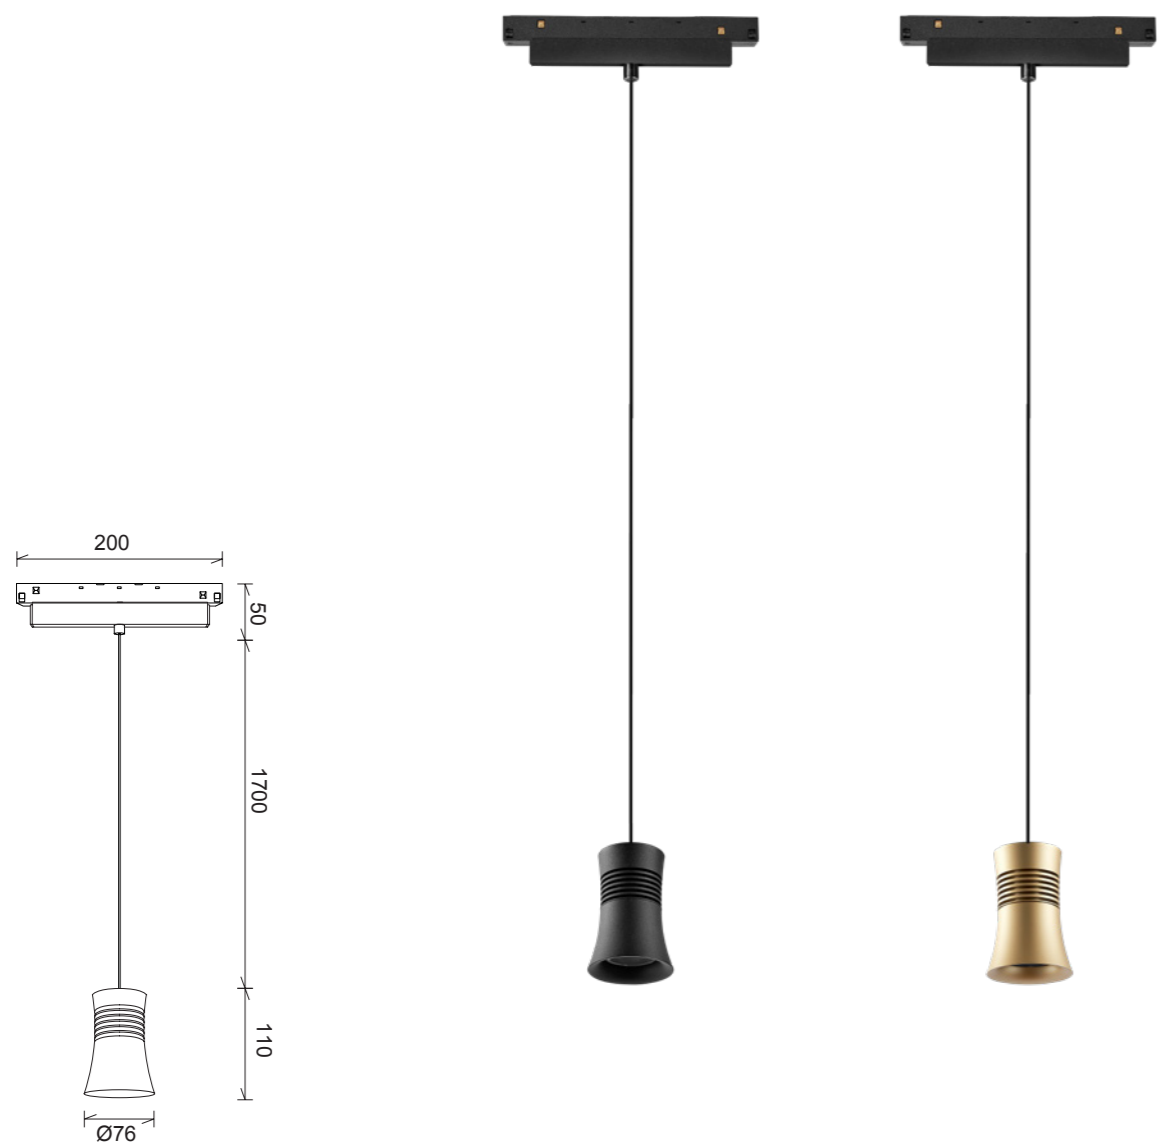

MAGNETO 48V

Colgante - Pendant

REFERENCE	K	LED WATT	BEAM ANGLE	LUMENS	FINISH		
8327	3000K	7W	38°	560lm	Negro-Black	On-off	
8383	3000K	7W	38°	560lm	Oro-Gold	On-off	
8344	3000K	7W	38°	560lm	Negro-Black	Dimmable	
8387	3000K	7W	38°	560lm	Oro-Gold	Dimmable	
				48V CRI≥ 90	Aluminio-Aluminium		

Colgante - Pendant

REFERENCE	K	LED WATT	BEAM ANGLE	LUMENS	FINISH		
8441	3000K	10W	110°	800lm	Negro-Black	On-off	
8442	3000K	10W	110°	800lm	Oro-Gold	On-off	
8443	3000K	10W	110°	800lm	Negro-Black	Dimmable	
8444	3000K	10W	110°	800lm	Oro-Gold	Dimmable	
				48V CRI≥ 90	Aluminio-Aluminium		

MAGNETO 48V

Colgante Pagoda- Pendant Pagoda

REFERENCE	K	LED WATT	BEAM ANGLE	LUMENS	FINISH	
8389	3000K	12W	38°	950lm	Negro-Black	On-off
8390	3000K	12W	38°	950lm	Oro-Gold	On-off
8391	3000K	12W	38°	950lm	Negro-Black	Dimmable 
8392	3000K	12W	38°	950lm	Oro-Gold	Dimmable 
				48V CRI≥ 90	Aluminio-Aluminium	

Colgante - Pendant

REFERENCE	K	LED WATT	BEAM ANGLE	LUMENS	FINISH	
8329	3000K	5W	38°	400lm	Negro-Black	On-off
8346	3000K	5W	38°	400lm	Negro-Black	Dimmable 
8445	3000K	7W	38°	560lm	Oro/Negro-Gold/black	On-off
8446	3000K	7W	38°	560lm	Oro/Negro-Gold/black	Dimmable 
				48V CRI≥ 90	Aluminio-Aluminium	