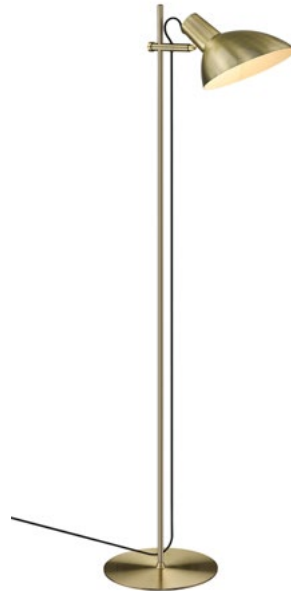

Metropole pendant Ø20

Antique brass
Art. 739073

Size: Ø20, H20 cm
Material: Metal
Color: Antique brass
Socket: E27, Max 40W excl.
Cable: 250cm textile

Metropole pendant Ø25

Black
Art. 739080

Size: Ø25, H27 cm
Material: Metal
Color: Black
Socket: E27, Max 40W excl.
Cable: 250cm textile

Metropole pendant Ø25

Antique brass
Art. 739097

Size: Ø25, H27 cm
Material: Metal
Color: Antique brass
Socket: E27, Max 40W excl.
Cable: 250cm textile

Metropole floor lamp
Black
 Art. 739196

Size: Ø29,5 cm, H150 cm
Material: Metal
Color: Black Ø23,4 cm
Socket: E27, Max 40W, excl.
Cable: 200 cm black textile

Metropole floor lamp
Antique Brass
 Art. 739202

Size: Ø29,5 cm, H150 cm
Material: Metal
Color: Antique brass Ø23,4 cm
Socket: E27, Max 40W, excl.
Cable: 200 cm black textile

Metropole floor lamp
Black
 Art. 739226

Size: Ø29,5 cm, H 150 cm
Material: Metal
Color: Black Ø23,4 cm
Socket: 2 x E27, Max 40W, excl.
Cable: 200 cm black textile

Metropole floor lamp
Antique Brass
 Art. 739233

Size: Ø29,5 cm, H 150 cm
Material: Metal
Color: Antique brass Ø23,4 cm
Socket: 2 x E27, Max 40W, excl.
Cable: 200 cm black textile