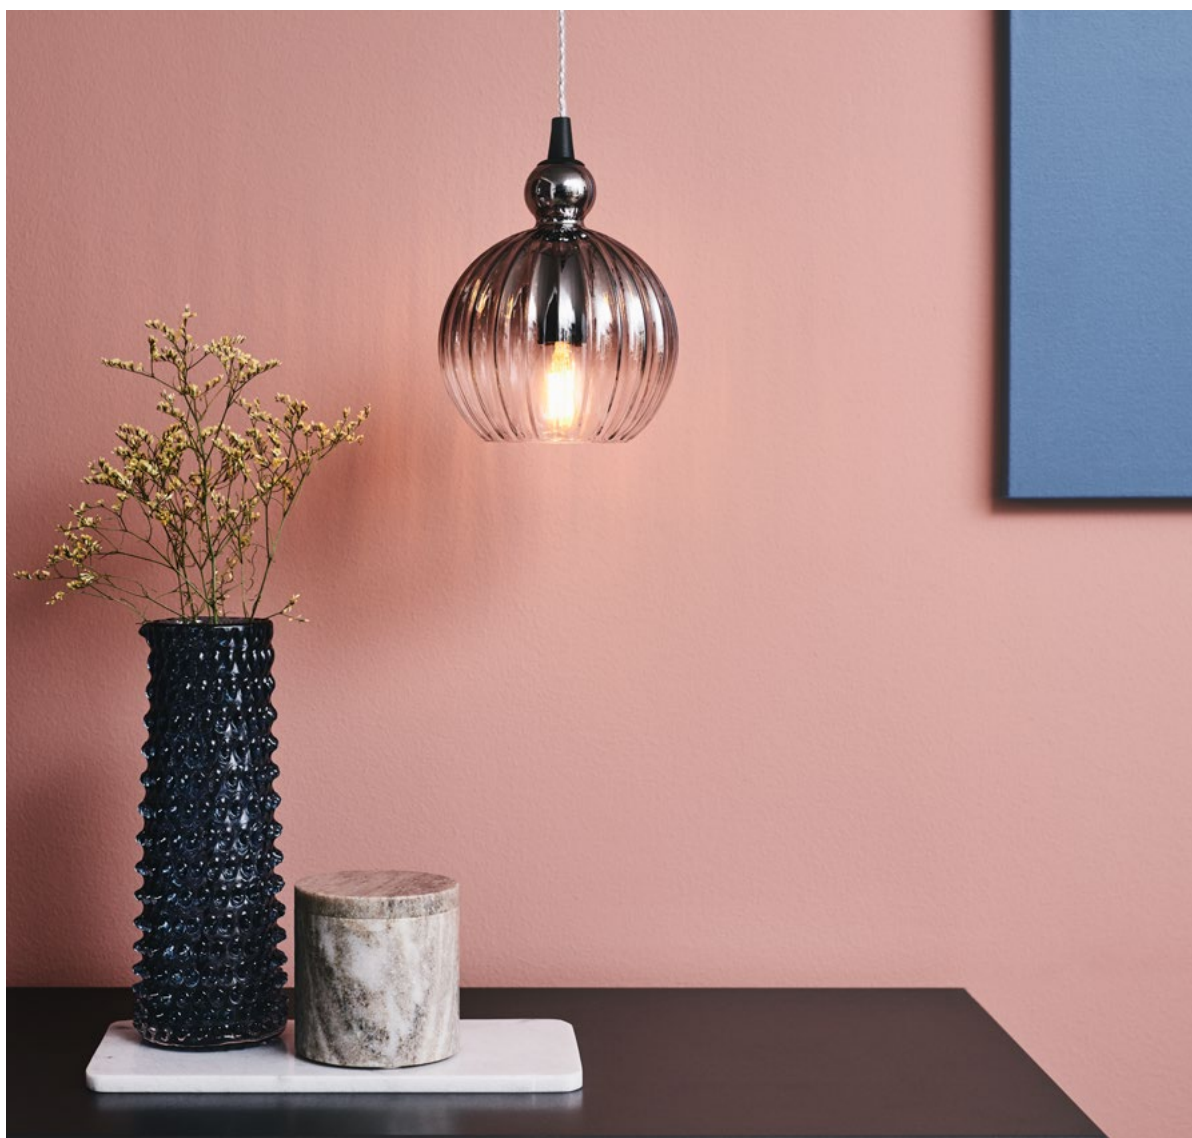

Size: Ø6 cm, H14,5 cm
Socket: E27, 2,5W
250 lm, 2700 K