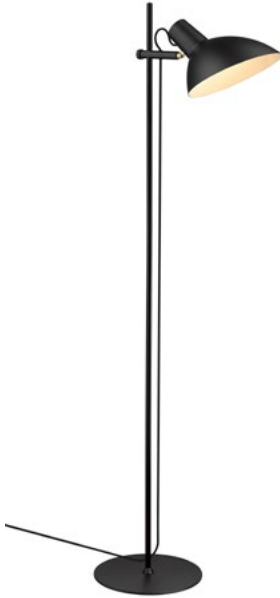

Metropole pendant Ø20

Antique brass
Art. 739073

Size: Ø20, H20 cm
Material: Metal
Color: Antique brass
Socket: E27, Max 40W excl.
Cable: 250cm textile

Metropole pendant Ø25

Black
Art. 739080

Size: Ø25, H27 cm
Material: Metal
Color: Black
Socket: E27, Max 40W excl.
Cable: 250cm textile

Metropole pendant Ø25

Antique brass
Art. 739097

Size: Ø25, H27 cm
Material: Metal
Color: Antique brass
Socket: E27, Max 40W excl.
Cable: 250cm textile

Metropole floor lamp
Black
 Art. 739196

Size: Ø29,5 cm, H150 cm
Material: Metal
Color: Black Ø23,4 cm
Socket: E27, Max 40W, excl.
Cable: 200 cm black textile

Metropole floor lamp
Antique Brass
 Art. 739202

Size: Ø29,5 cm, H150 cm
Material: Metal
Color: Antique brass Ø23,4 cm
Socket: E27, Max 40W, excl.
Cable: 200 cm black textile

Metropole floor lamp
Black
 Art. 739226

Size: Ø29,5 cm, H 150 cm
Material: Metal
Color: Black Ø23,4 cm
Socket: 2 x E27, Max 40W, excl.
Cable: 200 cm black textile

Metropole floor lamp
Antique Brass
 Art. 739233

Size: Ø29,5 cm, H 150 cm
Material: Metal
Color: Antique brass Ø23,4 cm
Socket: 2 x E27, Max 40W, excl.
Cable: 200 cm black textile