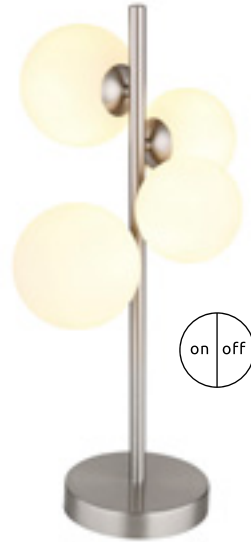

56140-4D

56140-4T

Riha

56140-2W	incl. 2x G9 LED 3,5W	2x 350lm	2x 310lm	3000K	VPE: 10	↔ 25cm x 26cm	↕ 12,5cm
56140-3W	incl. 3x G9 LED 3,5W	3x 350lm	3x 310lm	3000K	VPE: 8	↔ 28,5cm x 23,5cm	↕ 20,5cm
56140-4D	incl. 4x G9 LED 3,5W	4x 350lm	4x 310lm	3000K	VPE: 8	↔ 23cm x 27cm	↕ 40cm
56140-4T	incl. 4x G9 LED 3,5W	4x 350lm	4x 310lm	3000K	VPE: 8	↔ 23cm x 27cm	↕ 51cm
56140-6S	incl. 6x G9 LED 3,5W	6x 350lm	6x 310lm	3000K	VPE: 4	↔ 29,5cm x 28cm	↕ 155cm
56140-9D	incl. 9x G9 LED 3,5W	9x 350lm	9x 310lm	3000K	VPE: 4	↔ 87cm x 28cm	↕ 37cm
56140-9H	incl. 9x G9 LED 3,5W	9x 350lm	9x 310lm	3000K	VPE: 4	↔ 87cm x 34,5cm	↕ 120cm

metal nickel matt, glass opal