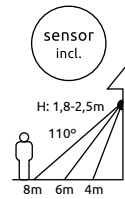

32014BSS

Xeloo

32014-2BS	excl. 2x E27 60W	VPE: 6	↔ 10,2cm ↓ 38cm ↪ 15,5cm
32014-2BSS	excl. 2x E27 60W	VPE: 6	↔ 10,2cm ↓ 42cm ↪ 17cm
32014BS	excl. 1x E27 60W	VPE: 6	↔ 10,2cm ↓ 24cm ↪ 15,5cm
32014BSS	excl. 1x E27 60W	VPE: 6	↔ 10,2cm ↓ 24,5cm ↪ 17cm
32015BS	excl. 1x E27 60W	VPE: 6	Ø14cm ↓ 50cm
32015BSS	excl. 1x E27 60W	VPE: 6	Ø14cm ↓ 50cm
32016BS	excl. 1x E27 60W	VPE: 6	Ø14cm ↓ 80cm
32016BSS	excl. 1x E27 60W	VPE: 6	Ø14cm ↓ 80cm

stainless steel black matt, plastic smoke