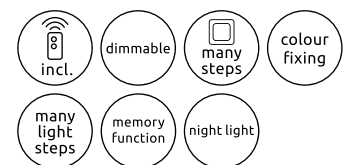

Grouni

67314-50	incl. LED 50W	648-5325lm	442-2600lm	2700-6000K 2700|4000|6000K	VPE: 1	↔ 64cm x 40cm ↓ 15cm
67314-75	incl. LED 75W	840-8720lm	480-3820lm	2700-6000K 2700|4000|6000K	VPE: 1	↔ 80cm x 50cm ↓ 21,5cm
67314-90	incl. LED 90W	1322-10647lm	627-4225lm	2700-6000K 2700|4000|6000K	VPE: 1	↔ 85cm x 68,5cm ↓ 15cm
67314-60H	incl. LED 60W	590-6490lm	436-3387lm	2700-6000K 2700|4000|6000K	VPE: 1	∅60cm ↓ 120cm
67314-70H	incl. LED 70W	943-8920lm	450-3510lm	2700-6000K 2700|4000|6000K	VPE: 1	∅60cm ↓ 120cm

metal titanium colored brushed, aluminum titanium colored brushed, plastic crystal clear