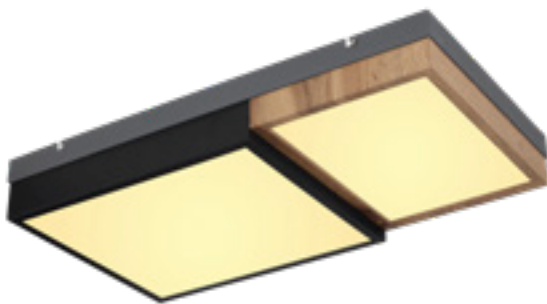

67286-30

Gundi

67286-30	incl. LED 30W	3500lm	1600lm	3000K	VPE: 4	↔ 65cm x 35cm	↕ 9cm	
67286-50	incl. LED 50W	5600lm	3000lm	3000K	VPE: 2	↔ 60cm x 60cm	↕ 9cm	

metal white matt, MDF wood optics, metal black matt