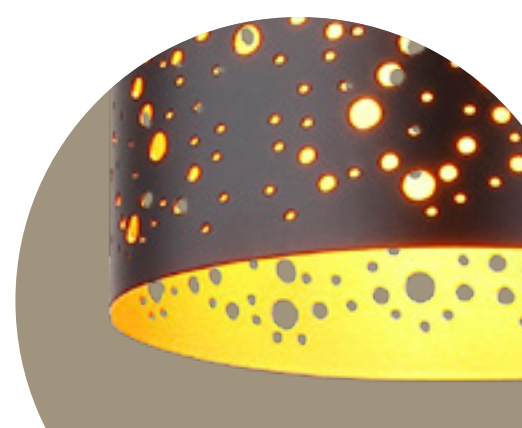

# Crocky

<b>21005H</b>	excl. 1x E27 40W	VPE: 8	Ø10cm ▾150cm
<b>21005-3H</b>	excl. 3x E27 40W	VPE: 4	Ø34cm ▾150cm
<b>21005-4H</b>	excl. 4x E27 40W	VPE: 2	↔80cm x 10cm ▾150cm

metal black matt, metal gold, textile cable