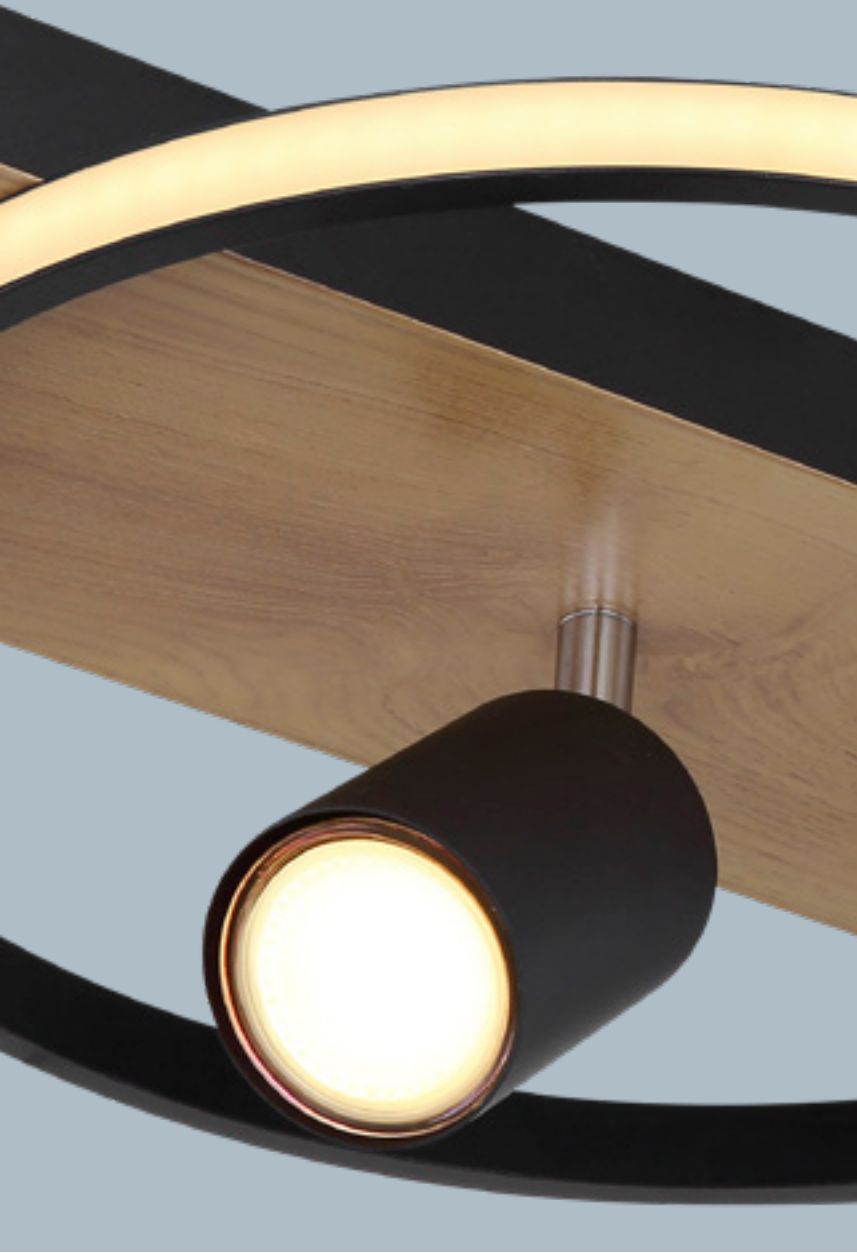

67309-36

Danny

67308-36	incl. LED 36W excl. 2x GU10 35W	3450lm	2600lm	3000K	VPE: 8	↔ 42cm x 42cm ↓ 19cm	metal black matt, plastic opal
67309-36	incl. LED 36W excl. 2x GU10 35W	3170lm	2020lm	3000K	VPE: 4	↔ 62cm x 32cm ↓ 16,5cm	metal black matt, metal wood optics, plastic opal