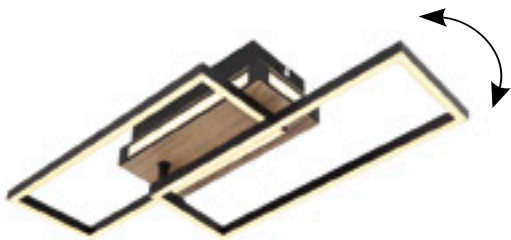

67299D

Colli

67299D	incl. LED 34W	3800lm	1700lm	3000K	VPE: 4	↔ 60cm x max. 49cm ↓ 10cm
67299D1	incl. LED 48W	5400lm	2550lm	3000K	VPE: 2	↔ 60cm x max. 52cm ↓ 10cm
67299D2	incl. LED 30W	3400lm	1400lm	3000K	VPE: 4	↔ 68cm x max. 46cm ↓ 12cm
67299D3	incl. LED 40W	4500lm	2000lm	3000K	VPE: 4	↔ 120cm x max. 88cm ↓ 12cm

metal black matt, MDF dark wood optics, aluminium black matt, plastic opal