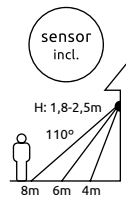

Style

3201-2W | excl. 2x GU10 35W | VPE: 8 | ↔ 6cm ↓ 16,5cm ↳ 10,4cm
3201-2WS | excl. 2x GU10 35W | VPE: 8 | ↔ 7cm ↓ 21,5cm ↳ 11cm

stainless steel wood optics, glass clear