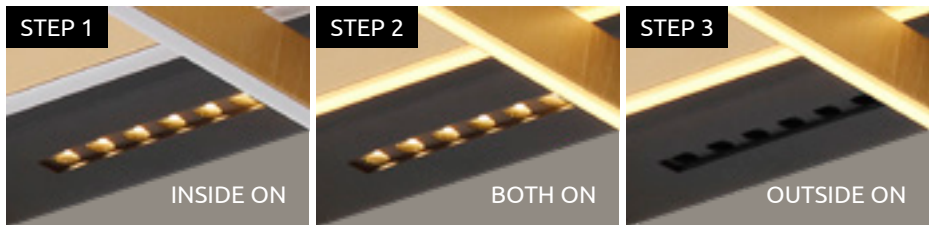

48461-54

Luffy

48461-21R	incl. LED 24W	2242lm	895lm	3000K	VPE: 5	↔ 43cm x 40cm	↕ 7cm
48461-54	incl. LED 54W	5557lm	2460lm	3000K	VPE: 4	↔ 90cm x 39,8cm	↕ 10,2cm
48461-54R	incl. LED 54W	5706lm	2560lm	3000K	VPE: 4	↔ 93cm x 58,5cm	↕ 10,2cm

metal black matt, metal gold, plastic opal