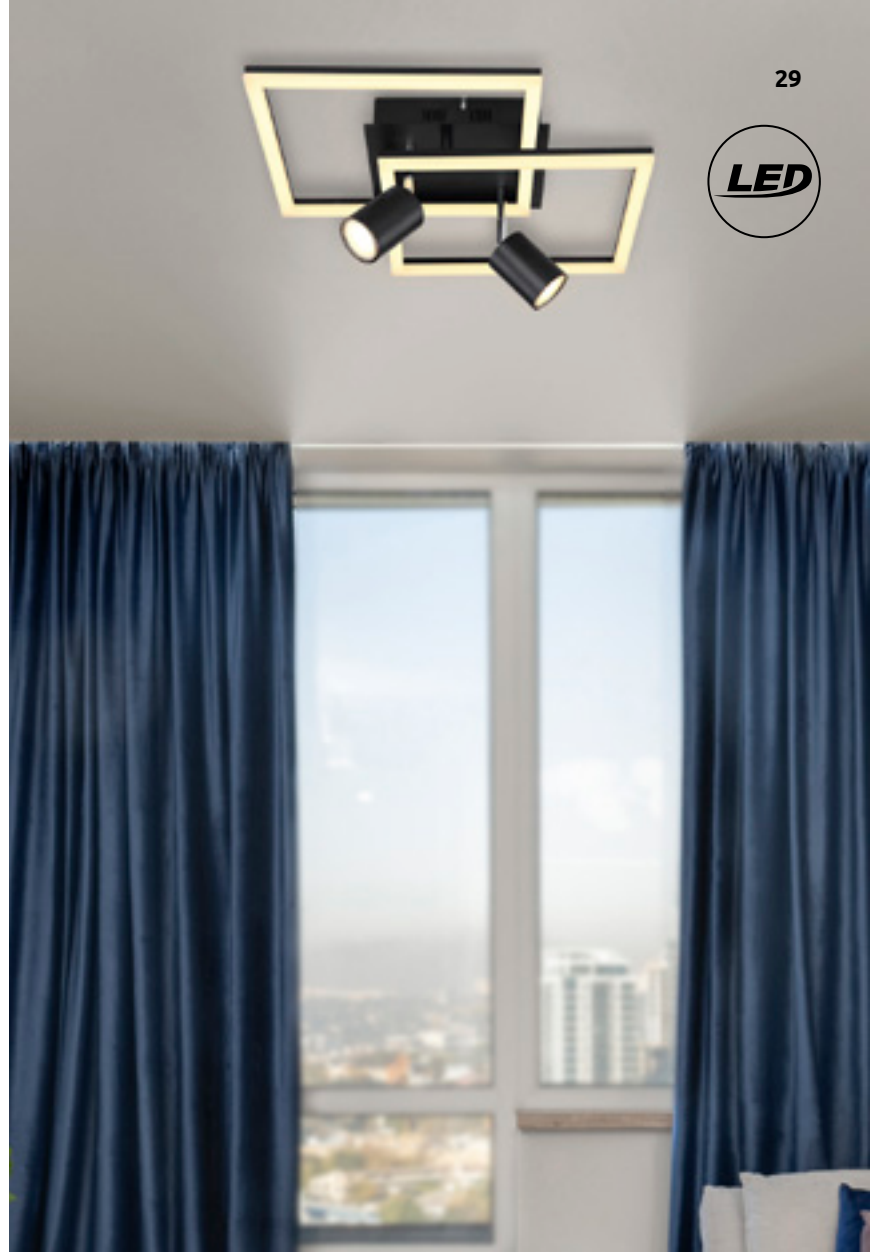

67309-36

Danny

67308-36	incl. LED 36W excl. 2x GU10 35W	3450lm	2600lm	3000K	VPE: 8	↔ 42cm x 42cm ↓ 19cm	metal black matt, plastic opal
67309-36	incl. LED 36W excl. 2x GU10 35W	3170lm	2020lm	3000K	VPE: 4	↔ 62cm x 32cm ↓ 16,5cm	metal black matt, metal wood optics, plastic opal