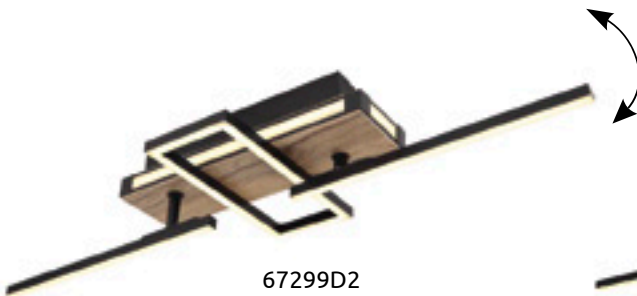

67299D2

Colli

67299D	incl. LED 34W	3800lm	1700lm	3000K	VPE: 4	↔ 60cm x max. 49cm ↓ 10cm
67299D1	incl. LED 48W	5400lm	2550lm	3000K	VPE: 2	↔ 60cm x max. 52cm ↓ 10cm
67299D2	incl. LED 30W	3400lm	1400lm	3000K	VPE: 4	↔ 68cm x max. 46cm ↓ 12cm
67299D3	incl. LED 40W	4500lm	2000lm	3000K	VPE: 4	↔ 120cm x max. 88cm ↓ 12cm

metal black matt, MDF dark wood optics, aluminium black matt, plastic opal