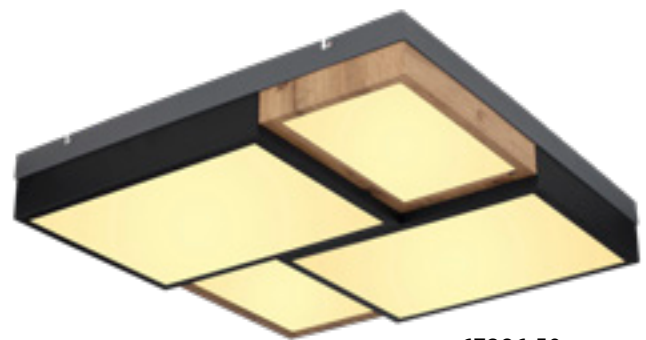

67286-50

Gundi

67286-30	incl. LED 30W	3500lm	1600lm	3000K	VPE: 4	↔ 65cm x 35cm	↕ 9cm	
67286-50	incl. LED 50W	5600lm	3000lm	3000K	VPE: 2	↔ 60cm x 60cm	↕ 9cm	

metal white matt, MDF wood optics, metal black matt