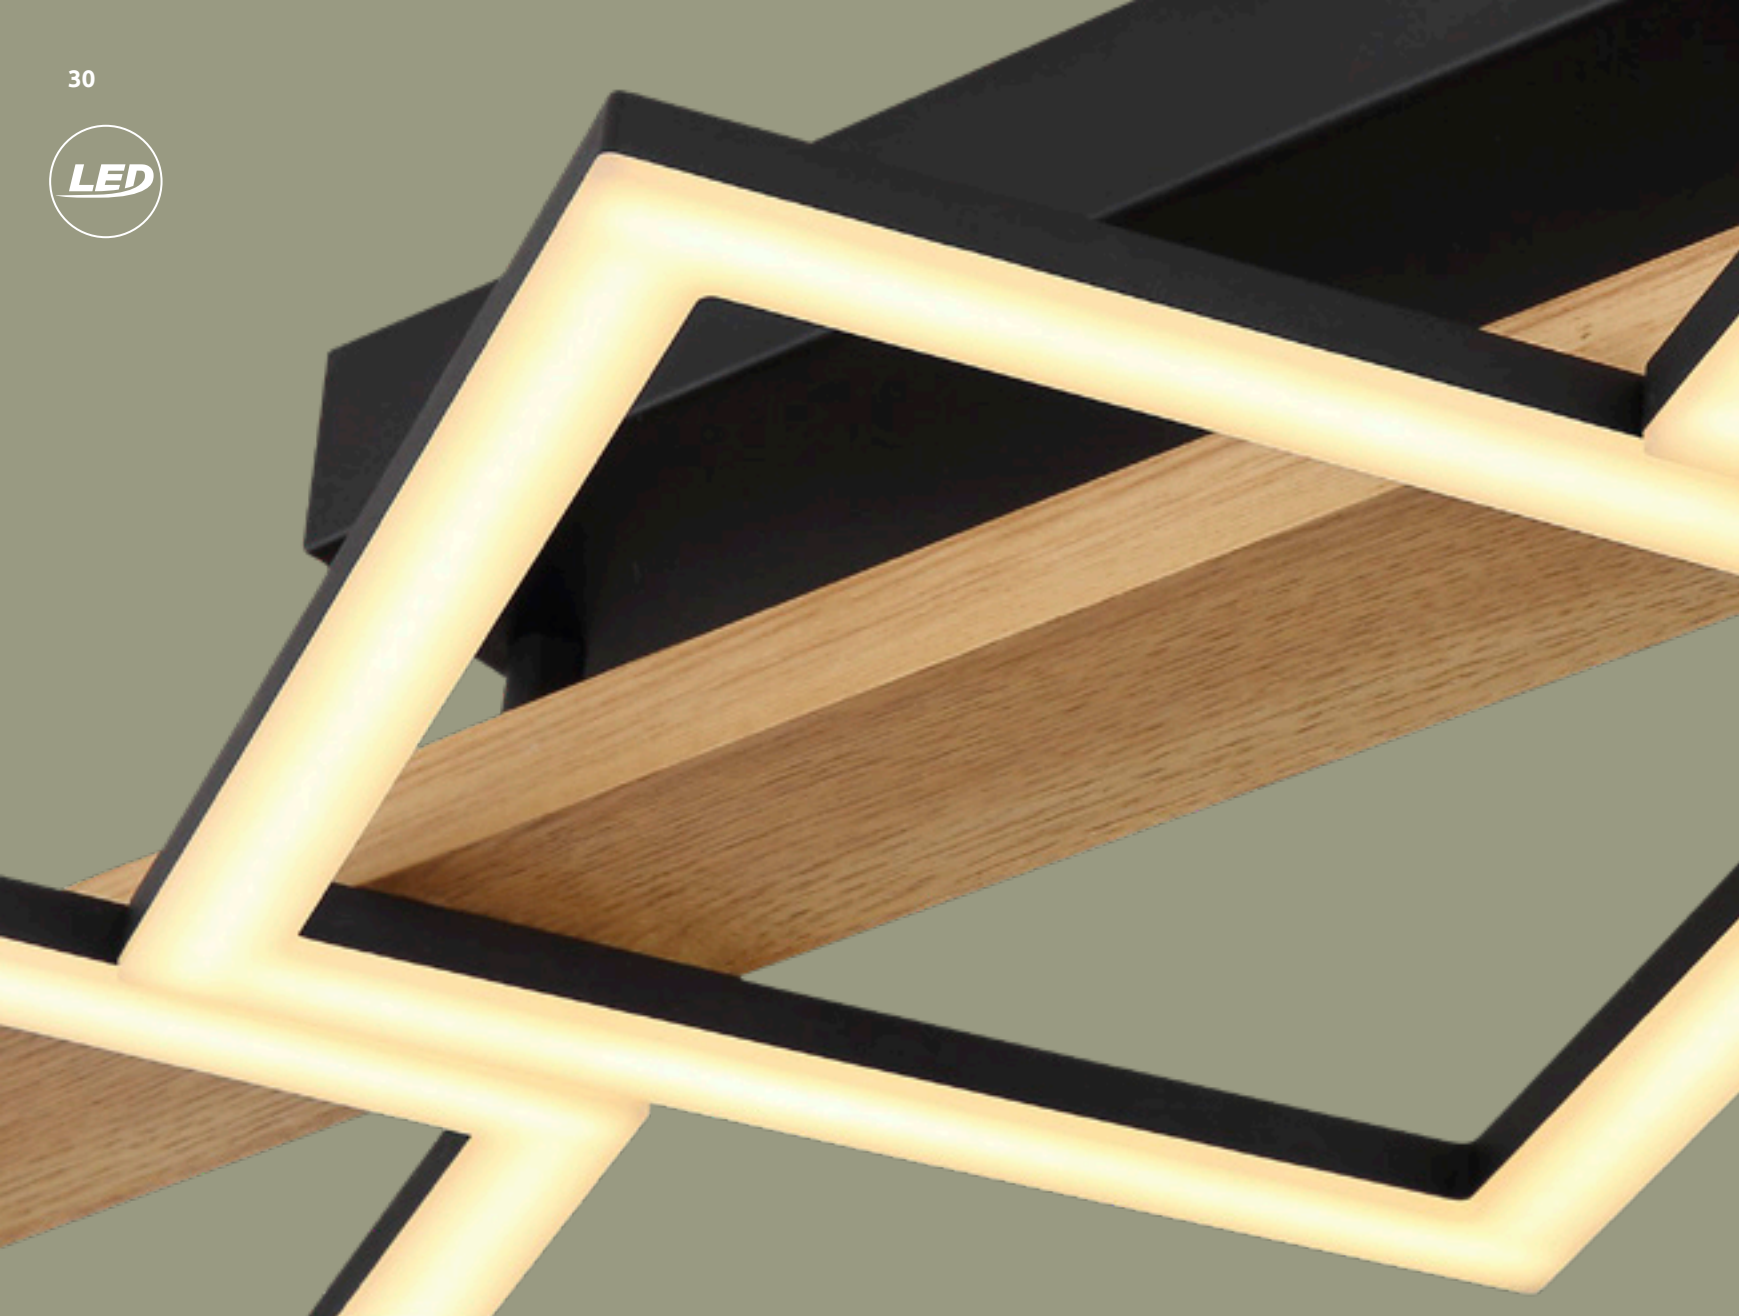

# Danny

<b>67308-36</b>	incl. LED 36W excl. 2x GU10 35W	3450lm	2600lm	3000K	VPE: 8	↔ 42cm x 42cm ↓ 19cm	metal black matt, plastic opal
<b>67309-36</b>	incl. LED 36W excl. 2x GU10 35W	3170lm	2020lm	3000K	VPE: 4	↔ 62cm x 32cm ↓ 16,5cm	metal black matt, metal wood optics, plastic opal