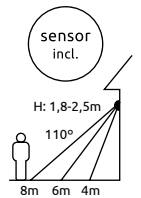

32014BSS

Xeloo

32014-2BS	excl. 2x E27 60W	VPE: 6	↔ 10,2cm ↓ 38cm ↪ 15,5cm
32014-2BSS	excl. 2x E27 60W	VPE: 6	↔ 10,2cm ↓ 42cm ↪ 17cm
32014BS	excl. 1x E27 60W	VPE: 6	↔ 10,2cm ↓ 24cm ↪ 15,5cm
32014BSS	excl. 1x E27 60W	VPE: 6	↔ 10,2cm ↓ 24,5cm ↪ 17cm
32015BS	excl. 1x E27 60W	VPE: 6	Ø14cm ↓ 50cm
32015BSS	excl. 1x E27 60W	VPE: 6	Ø14cm ↓ 50cm
32016BS	excl. 1x E27 60W	VPE: 6	Ø14cm ↓ 80cm
32016BSS	excl. 1x E27 60W	VPE: 6	Ø14cm ↓ 80cm

stainless steel black matt, plastic smoke