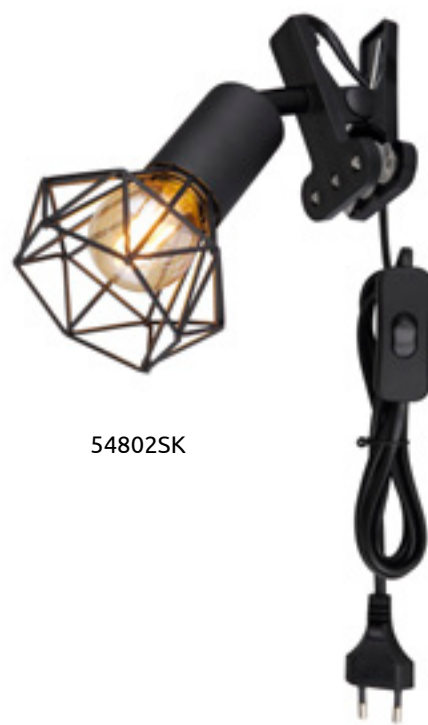

54802SK

Xara I

54802SK | excl. 1x E14 40W | VPE: 24 | ↔9,2cm ↓17cm ↳18cm | metal black matt, plastic black matt
54802WK | excl. 1x E14 40W | VPE: 24 | ↔9,2cm ↓17cm ↳18cm | metal white matt, plastic white matt