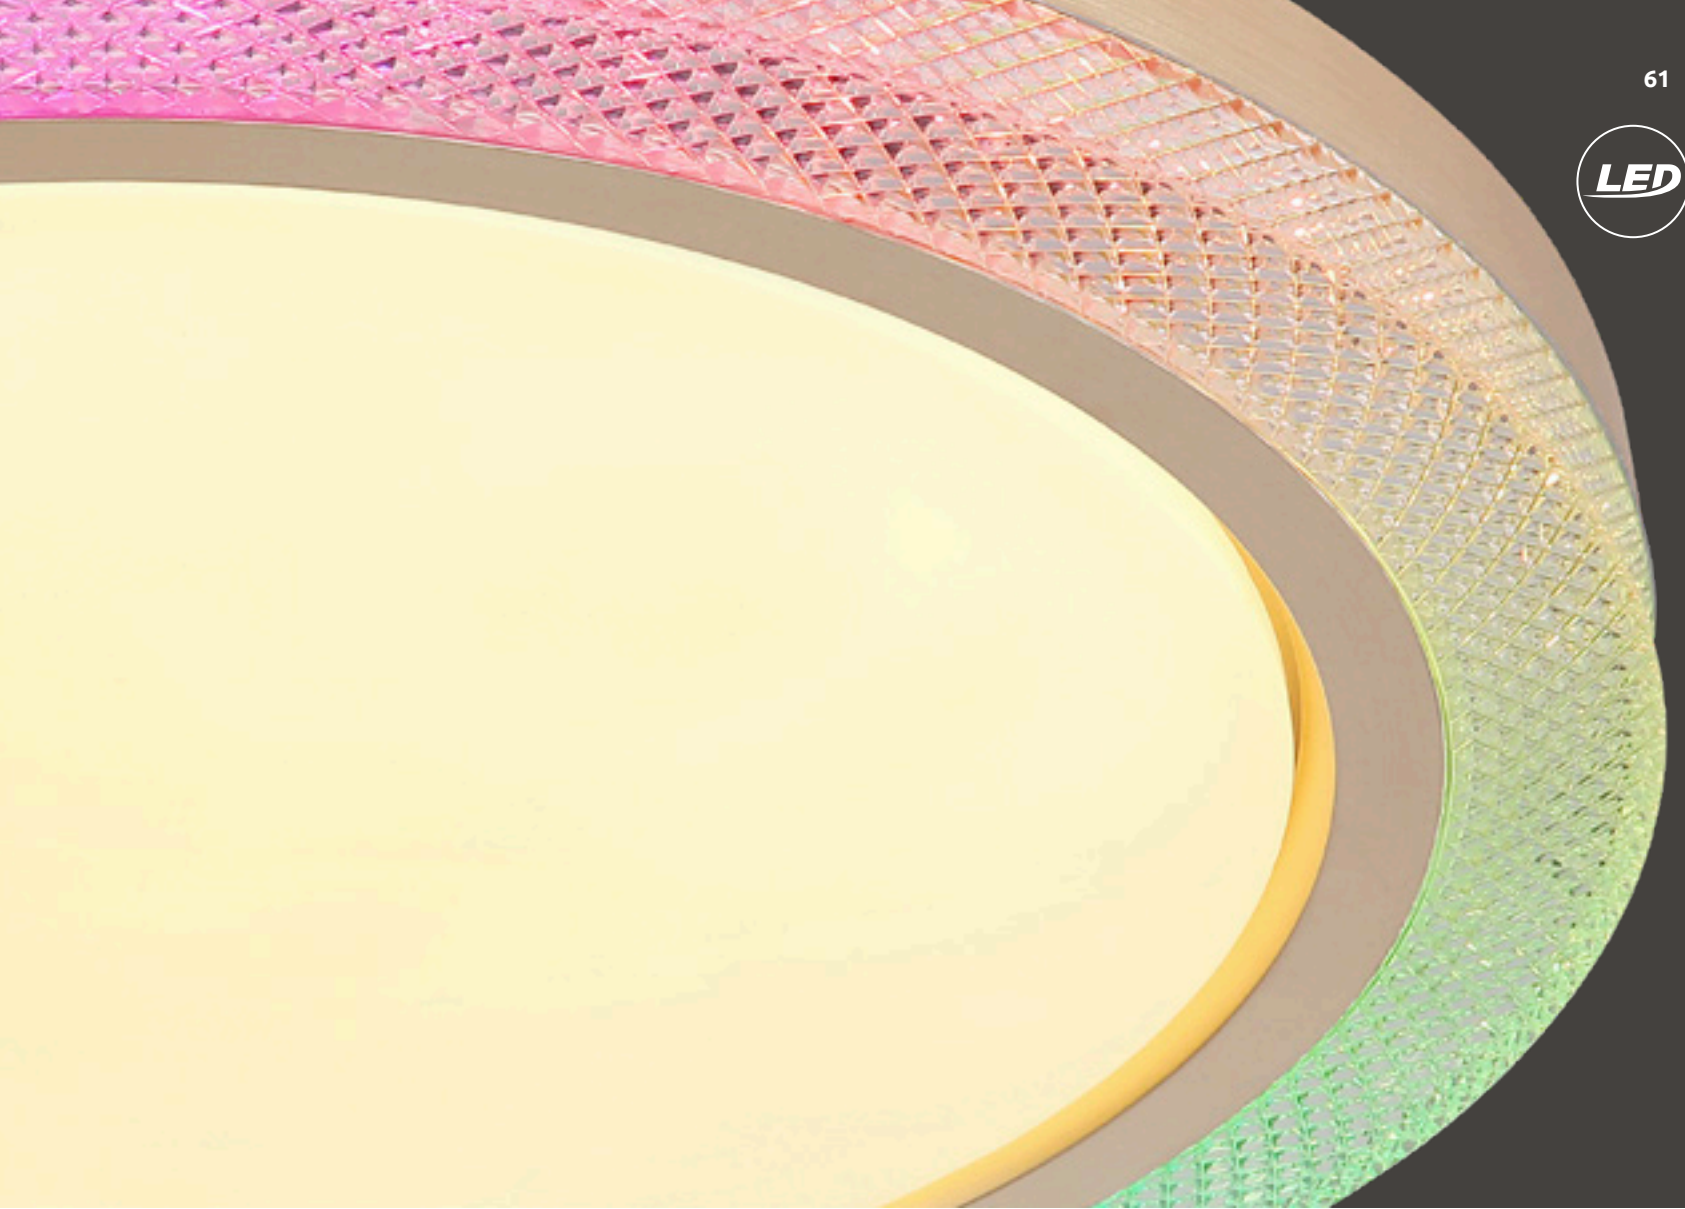

# Crocky

<b>21005H</b>	excl. 1x E27 40W	VPE: 8	Ø10cm ▾150cm
<b>21005-3H</b>	excl. 3x E27 40W	VPE: 4	Ø34cm ▾150cm
<b>21005-4H</b>	excl. 4x E27 40W	VPE: 2	↔80cm x 10cm ▾150cm

metal black matt, metal gold, textile cable