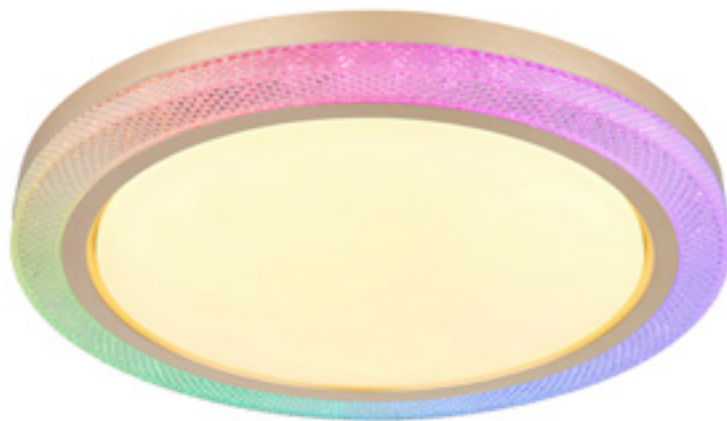

# Crocky

<b>21005H</b>	excl. 1x E27 40W	VPE: 8	Ø10cm ▾150cm
<b>21005-3H</b>	excl. 3x E27 40W	VPE: 4	Ø34cm ▾150cm
<b>21005-4H</b>	excl. 4x E27 40W	VPE: 2	↔80cm x 10cm ▾150cm

metal black matt, metal gold, textile cable