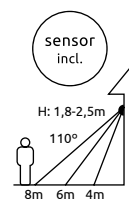

31980OS

Gundula

31980	excl. 1x E27 60W	VPE: 4	↔ 12cm ↓ 32cm ↗ 14cm	metal black matt, glass clear satined
31980S	excl. 1x E27 60W	VPE: 4	↔ 12cm ↓ 32cm ↗ 15,4cm	metal black matt, glass clear satined
31980O	excl. 1x E27 60W	VPE: 4	↔ 12cm ↓ 32cm ↗ 14cm	metal black matt, polycarbonate opal
31980OS	excl. 1x E27 60W	VPE: 4	↔ 12cm ↓ 32cm ↗ 15,4cm	metal black matt, polycarbonate opal