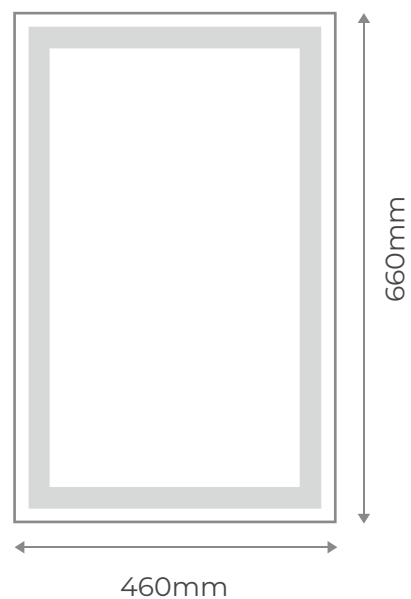

Espelho LED Redondo IP44

Espelho LED na cor de luz 4200K. Fabricado em Vidro + ABS, conta com 580 mm de diâmetro e acabamento em branco.

Diâmetro: Ø580mm
25 Watts / 500lm

Ref. 26670

Ø580mm

Espelho LED Retângular IP44

Espelho LED na cor de luz 4200K. Fabricado em Vidro + ABS, conta com 460 mm de comprimento e 660 mm de altura e acabamento em branco.

Dimensões: (C)460 x (A)660mm
32 Watts / 640lm

Ref. 26687

Espelho LED Redondo IP44

Anti-Embaçamento

Espelho LED na cor de luz 4200K. Fabricado em Vidro + Inox, conta com 600 mm de diâmetro e acabamento em inox.

Diâmetro: Ø600mm
25 Watts / 500lm

Ref. 26694

Ø600mm

Espelho LED Retângular IP44

Anti-Embaçamento

Espelho LED na cor de luz 4200K. Fabricado em Vidro + Inox, conta com 800 mm de comprimento e 600 mm de altura e acabamento em inox.

Dimensões: (C)800 x (A)600mm
35 Watts / 700lm

Ref. 26700