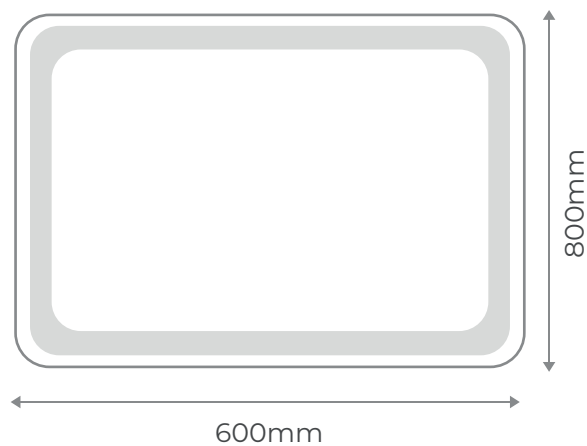

Espelho LED Redondo IP44

Espelho LED na cor de luz 4200K. Fabricado em Vidro + ABS, conta com 580 mm de diâmetro e acabamento em branco.

Diâmetro: Ø580mm
25 Watts / 500lm

Ref. 26670

Ø580mm

Espelho LED Retângular IP44

Espelho LED na cor de luz 4200K. Fabricado em Vidro + ABS, conta com 460 mm de comprimento e 660 mm de altura e acabamento em branco.

Dimensões: (C)460 x (A)660mm
32 Watts / 640lm

Ref. 26687

Espelho LED Redondo IP44

Anti-Embaçamento

Espelho LED na cor de luz 4200K. Fabricado em Vidro + Inox, conta com 600 mm de diâmetro e acabamento em inox.

Diâmetro: Ø600mm
25 Watts / 500lm

Ref. 26694

Ø600mm

Espelho LED Retângular IP44

Anti-Embaçamento

Espelho LED na cor de luz 4200K. Fabricado em Vidro + Inox, conta com 800 mm de comprimento e 600 mm de altura e acabamento em inox.

Dimensões: (C)800 x (A)600mm
35 Watts / 700lm

Ref. 26700