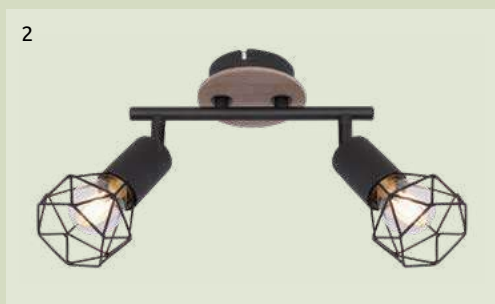

1

2

3

4

5

6

Xara I

1	54802S-4D	excl. 4x E27 60W	VPE: 4	↔ 80cm x 15cm ▾ max.100cm	metal black matt
2	54802S-2H	excl. 2x E14 40W	VPE: 12	↔ 22cm ▾ 21,5cm	metal black matt, wood
3	54802S-3DH	excl. 3x E14 40W	VPE: 8	Ø38cm ▾ 21cm	metal black matt, wood
4	54802S-4H	excl. 4x E14 40W	VPE: 12	↔ 60cm ▾ 21,5cm	metal black matt, wood
5	54802S-3H	excl. 3x E14 40W	VPE: 6	Ø23cm ▾ 21,5cm	metal black matt, wood
6	54802S-1H	excl. 1x E14 40W	VPE: 12	↔ 10cm ▾ 16,5cm ▸ 17cm	metal black matt, wood