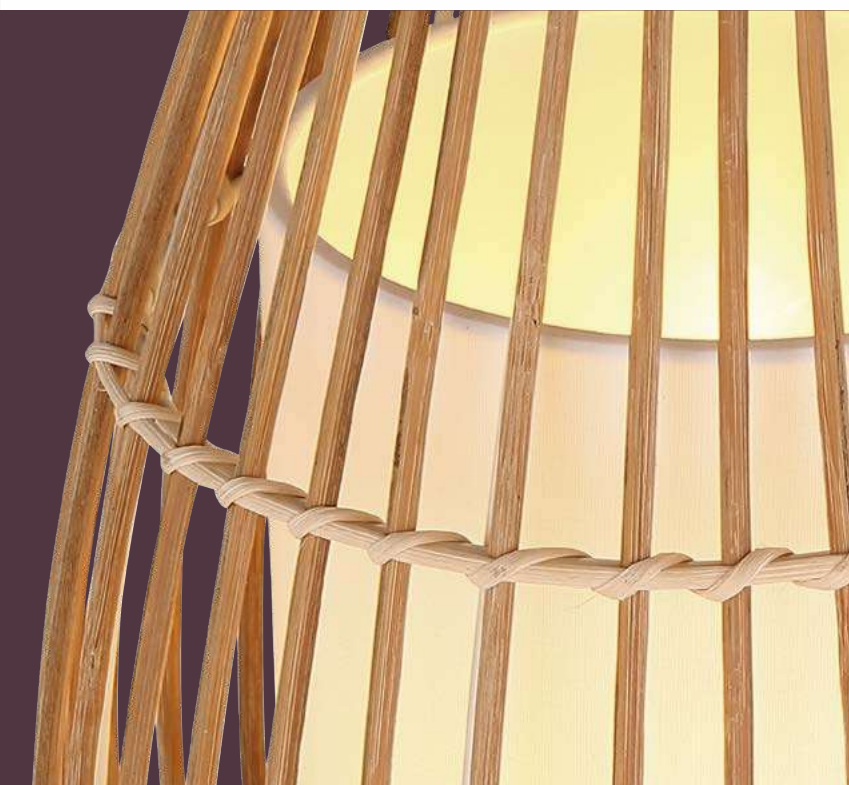

Hildegard

1	15368H	excl. 1x E27 60W	VPE: 1	Ø 30cm ▾150cm	metal black, bamboo
2	15368H1	excl. 1x E27 60W	VPE: 1	Ø 40cm ▾155cm	metal black, bamboo
3	15368T	excl. 1x E27 60W	VPE: 1	Ø 30cm ↓33,5cm	wood, bamboo