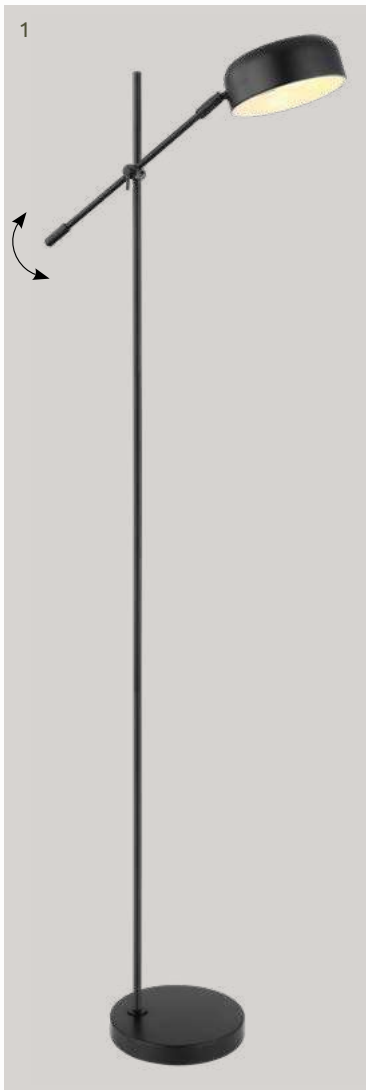

1

3

2

4

Mattey

1	21618B	excl. 1x E14 40W	VPE: 12	Ø18cm ↓30cm	concrete black matt, silver, textile black
2	21619B	excl. 1x E14 40W	VPE: 6	Ø25cm ↓39cm	concrete black matt, silver, textile black
3	21618W	excl. 1x E14 40W	VPE: 12	Ø18cm ↓30cm	concrete white matt, golden, textile white
4	21619W	excl. 1x E14 40W	VPE: 6	Ø25cm ↓39cm	concrete white matt, golden, textile white