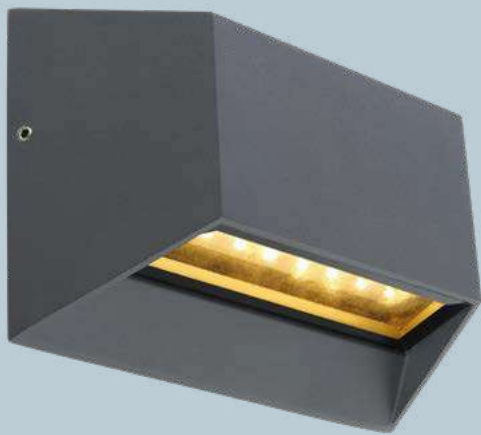

IP54

2

1

Jalla

1	34480	incl. LED 12W	1214lm	579lm	3000K	VPE: 10	↔ 16cm ↓ 16cm ↗ 10cm
2	34481	incl. LED 12W	1214lm	728lm	3000K	VPE: 10	↔ 16cm ↓ 16cm ↗ 10cm

aluminium die-cast anthracite, plastic opal

IP54

Honna