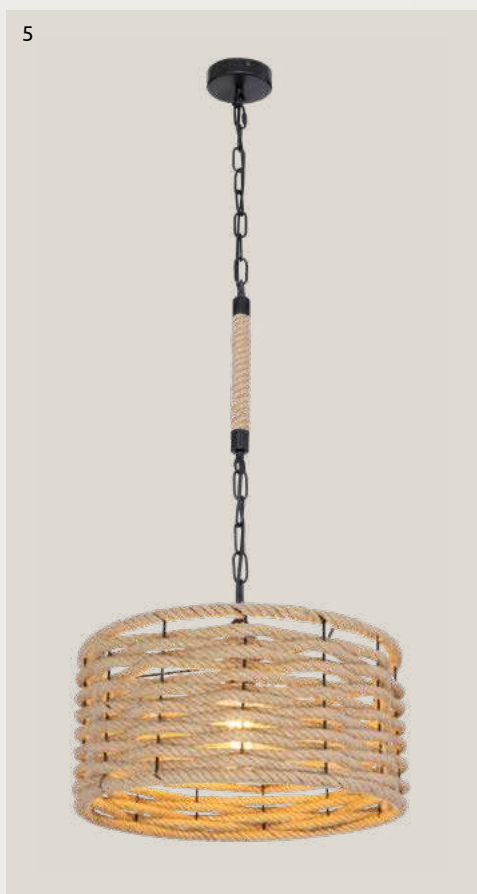

Halia

1	15679W	excl. 1x E27 60W	VPE: 4	↔ 12cm ↓ 28cm ↳ 13cm
2	15679H	excl. 1x E27 60W	VPE: 4	Ø16,5cm ▾ 150cm
3	15679T	excl. 1x E27 40W	VPE: 2	Ø16,5cm ↓ 45cm
4	15679-4H	excl. 4x E27 40W	VPE: 1	↔ 107cm x 16,5cm ▾ 150cm
5	15679H1	excl. 1x E27 60W	VPE: 1	Ø40cm ▾ 156cm
6	15679S	excl. 1x E27 40W	VPE: 1	Ø40cm ↓ 147cm

metal black matt, hemp