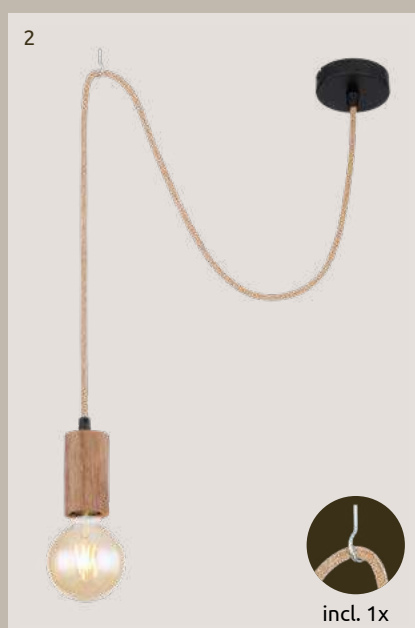

Frida

1	69069-5H	excl. 5x E27 60W	VPE: 6	Ø40cm ▾ 150cm
2	69069-1H	excl. 1x E27 60W	VPE: 12	Ø10cm ▾ 160cm
3	69069-4H	excl. 4x E27 60W	VPE: 6	↔ 100cm ▾ 150cm
4	69069-3H	excl. 3x E27 60W	VPE: 6	Ø30cm ▾ 160cm

metal black matt, wood, hemp