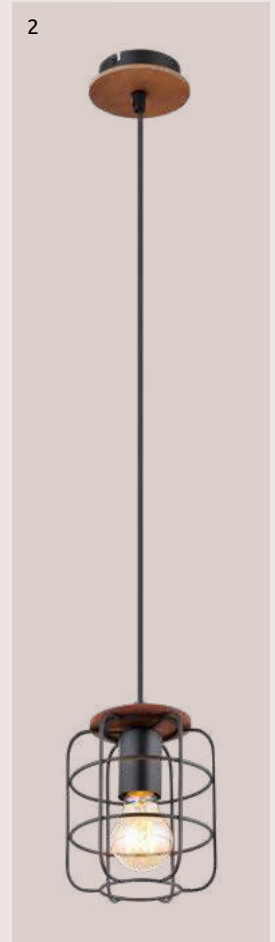

Willa

1	54037-2	excl. 2 x E27 40W	VPE: 8	↔ 30cm ↓ 24cm
2	54037H	excl. 1 x E27 40W	VPE: 6	∅15cm ↓ 120cm
3	54037-5D	excl. 5 x E27 40W	VPE: 4	↔ 68cm x 40cm ↓ 24cm
4	54037-6D	excl. 6 x E27 40W	VPE: 4	∅78,5cm ↓ 24cm
5	54037-4D	excl. 4 x E27 40W	VPE: 4	↔ 72cm x max.72cm ↓ 24cm
6	54037-4H	excl. 4 x E27 40W	VPE: 4	↔ 74cm x 15cm ↓ 120cm
7	54037-4	excl. 4 x E27 40W	VPE: 4	↔ 80cm ↓ 24cm
8	54037-1	excl. 1 x E27 40W	VPE: 12	↔ 11cm ↓ 21cm ↗ 22cm
9	54037-3D	excl. 3 x E27 40W	VPE: 4	∅49cm ↓ 24,5cm
10	54037-3	excl. 3 x E27 40W	VPE: 4	∅25cm ↓ 24cm

metal black matt, wood