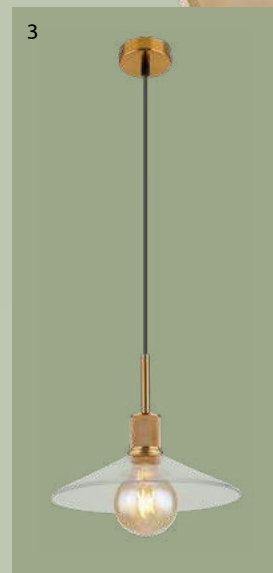

Adara

1	15462H2	excl. 3x E27 60W	VPE: 1	↔ 90cm x 20cm ↓ 120cm
2	15463H	excl. 1x E27 60W	VPE: 1	Ø22,5cm ↓ 120cm
3	15461H	excl. 1x E27 60W	VPE: 1	Ø28cm ↓ 120cm
4	15462H1	excl. 3x E27 60W	VPE: 1	Ø47cm ↓ 120cm
5	15460H1	excl. 5x E27 60W	VPE: 1	↔ 137cm x 28cm ↓ 120cm
6	15464H	excl. 1x E27 60W	VPE: 1	Ø20cm ↓ 120cm
7	15462H	excl. 1x E27 60W	VPE: 1	Ø20cm ↓ 120cm
8	15460H	excl. 1x E27 60W	VPE: 1	Ø12cm ↓ 120cm

brass matt, glass clear