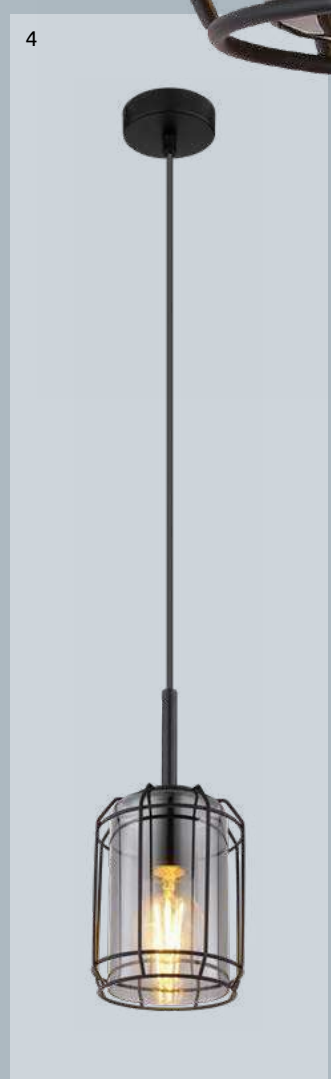

Normy

15469-3H

excl. 3x E27 60W

VPE: 1

Ø55cm ▾ 130cm

metal brass,
glass smokey,
green, coffee

1x Ø30cm
1x Ø20cm
1x Ø14cm

Kammi