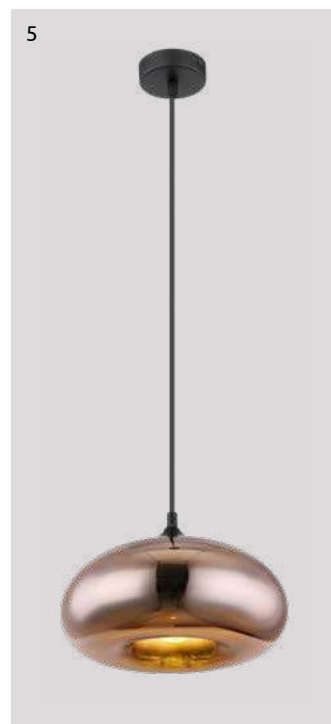

Selly

1	15571-3H	excl. 3x E27 60W	VPE: 1	Ø65cm ▾150cm	metal black matt, glass chromed
2	15571-3HC	excl. 3x E27 60W	VPE: 1	Ø65cm ▾150cm	metal black matt, glass copper coloured
3	15571-3HG	excl. 3x E27 60W	VPE: 1	Ø65cm ▾150cm	metal black matt, glass golden
4	15571H	excl. 1x E27 60W	VPE: 1	Ø28cm ▾120cm	metal black matt, glass chromed
5	15571HC	excl. 1x E27 60W	VPE: 1	Ø28cm ▾120cm	metal black matt, glass copper coloured
6	15571HG	excl. 1x E27 60W	VPE: 1	Ø28cm ▾120cm	metal black matt, glass golden