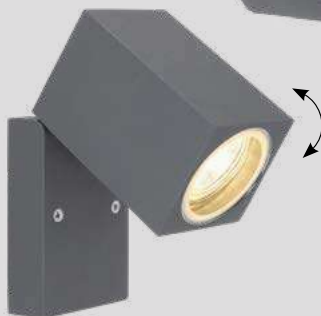

↔ 10cm ↓ 10cm
↳ 10cm

aluminium die-cast
anthracite

IP54

1

2

3

4

5