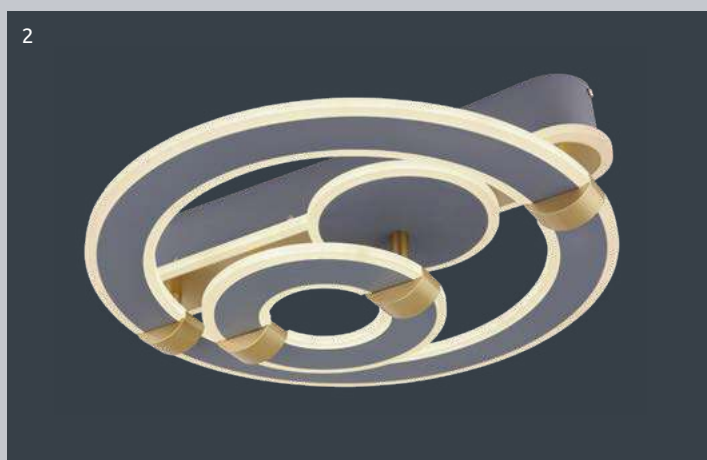

⌞ 9cm

metal black matt,
aluminium black
matt, metal wood
matt, plastic opal

LUMEN / LED

100%=1255lm	40%=502lm	10%=125lm
-------------	-----------	-----------

Margy

1	48447-56	incl. LED 56W	560-6880lm	200-2545lm	2700-6000K 2700 4000 6000K	VPE: 1 ↔ 50cm x 47cm ▾ 15,5cm
2	48447-48	incl. LED 48W	456-5460lm	161-2520lm	2700-6000K 2700 4000 6000K	VPE: 1 ↔ 50cm x 47cm ▾ 15,5cm