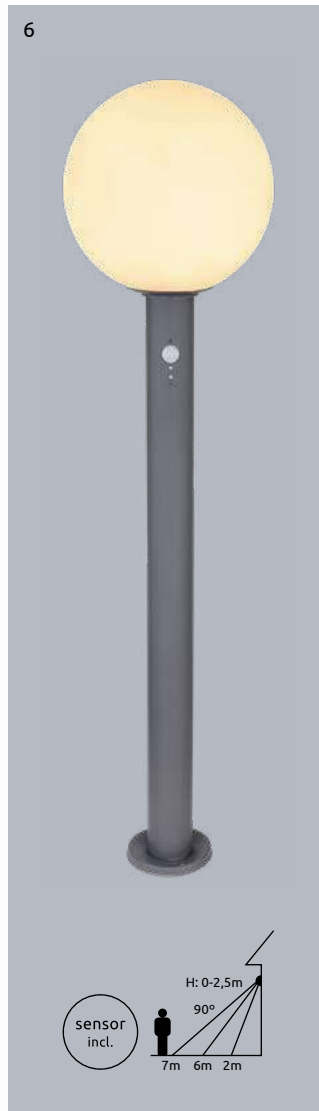

Ossy

1	31860S	excl. 1x E27 LED 15W	VPE: 4	↔ 25cm ↕ 37cm ↳ 26,5cm
2	31862	excl. 1x E27 LED 15W	VPE: 4	Ø25cm ↕ 50cm
3	31861	excl. 1x E27 LED 15W	VPE: 4	Ø25cm ↕ 38cm
4	31860	excl. 1x E27 LED 15W	VPE: 4	↔ 25cm ↕ 37cm ↳ 26,5cm
5	31862S	excl. 1x E27 LED 15W	VPE: 4	Ø25cm ↕ 50cm
6	31863S	excl. 1x E27 LED 15W	VPE: 2	Ø25cm ↕ 100cm
7	31863	excl. 1x E27 LED 15W	VPE: 2	Ø25cm ↕ 100cm

stainless steel, aluminium anthracite, glass opal