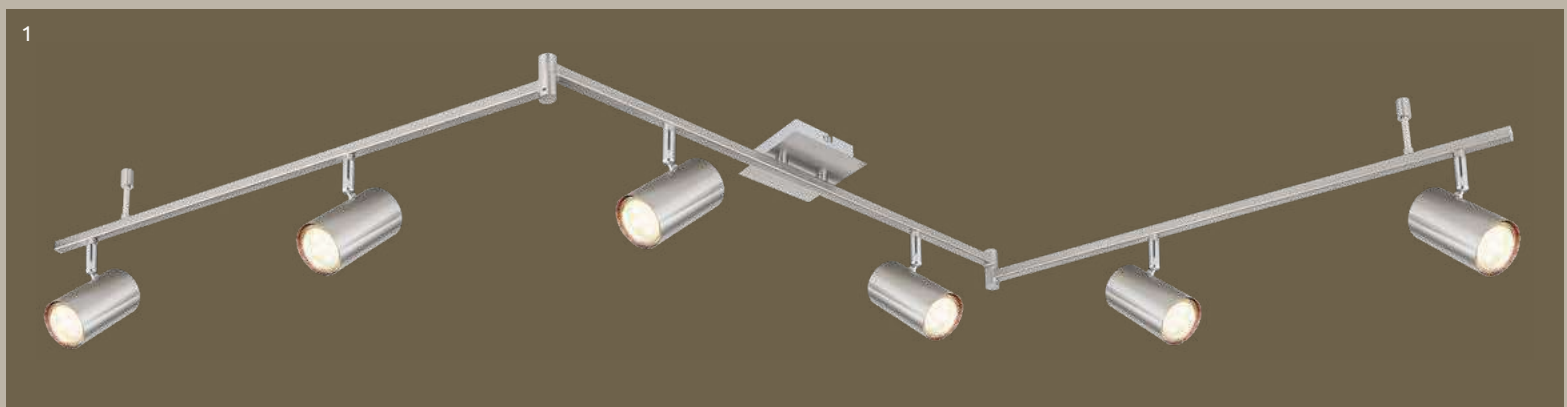

Robby

1	57910-6	excl. 6x GU10 35W	VPE: 4	↔ 180cm ▾ 18,5cm
2	57910-1	excl. 1x GU10 25W	VPE: 12	↔ 13cm ↕ 14cm ↳ 12cm
3	57910-3	excl. 3x GU10 35W	VPE: 8	↔ 45cm x 9cm ▾ 12cm
4	57910-2	excl. 2x GU10 35W	VPE: 8	↔ 30cm x 9cm ▾ 12cm
5	57910-4	excl. 4x GU10 35W	VPE: 6	↔ 60cm x 9cm ▾ 12cm
6	57910T	excl. 1x GU10 LED 5W	VPE: 6	↔ 13cm x 12cm ↕ 35cm
7	57910S	excl. 3x GU10 LED 5W	VPE: 2	↔ 21,5cm x 23cm ↕ 154cm
8	57910-4H	excl. 4x GU10 35W	VPE: 4	↔ 75cm x 9cm ▾ 150cm

nickel matt, chrome