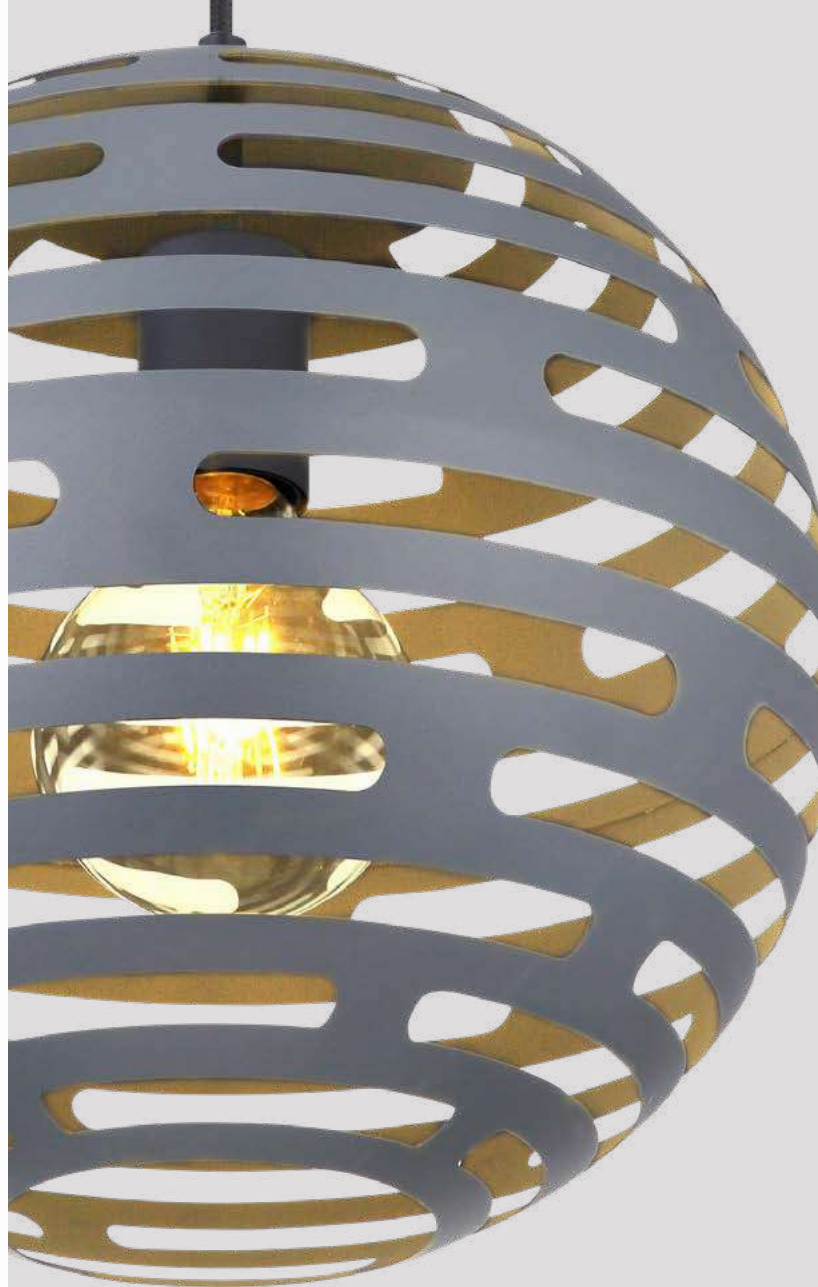

Caberta

14012A

excl. 1x E27 60W

VPE: 2

Ø30cm ⇩120cm

metal anthracite,
textile cable