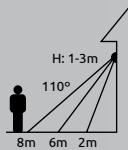

2

IP44

sensor
incl.