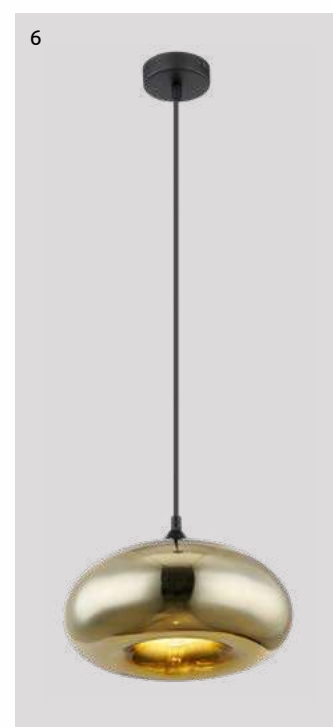

Selly

1	15571-3H	excl. 3x E27 60W	VPE: 1	Ø65cm ▾150cm	metal black matt, glass chromed
2	15571-3HC	excl. 3x E27 60W	VPE: 1	Ø65cm ▾150cm	metal black matt, glass copper coloured
3	15571-3HG	excl. 3x E27 60W	VPE: 1	Ø65cm ▾150cm	metal black matt, glass golden
4	15571H	excl. 1x E27 60W	VPE: 1	Ø28cm ▾120cm	metal black matt, glass chromed
5	15571HC	excl. 1x E27 60W	VPE: 1	Ø28cm ▾120cm	metal black matt, glass copper coloured
6	15571HG	excl. 1x E27 60W	VPE: 1	Ø28cm ▾120cm	metal black matt, glass golden