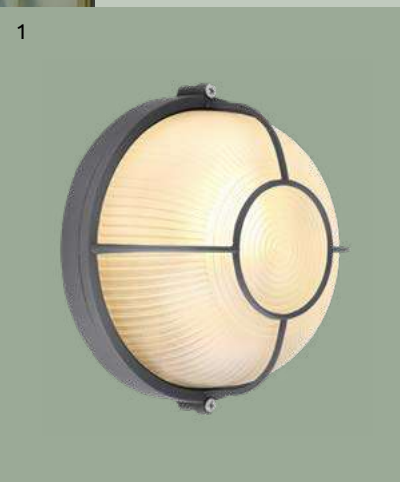

Cassi

1	31315	excl. 1x E27 60W	VPE: 20	Ø19cm ↗ 8,5cm
2	31316	excl. 1x E27 100W	VPE: 10	Ø25cm ↗ 10,5cm
3	31317	excl. 1x E27 60W	VPE: 10	↔ 15,5cm ↕ 27,5cm ↗ 11cm

aluminium die-cast anthracite, glass opal

IP44