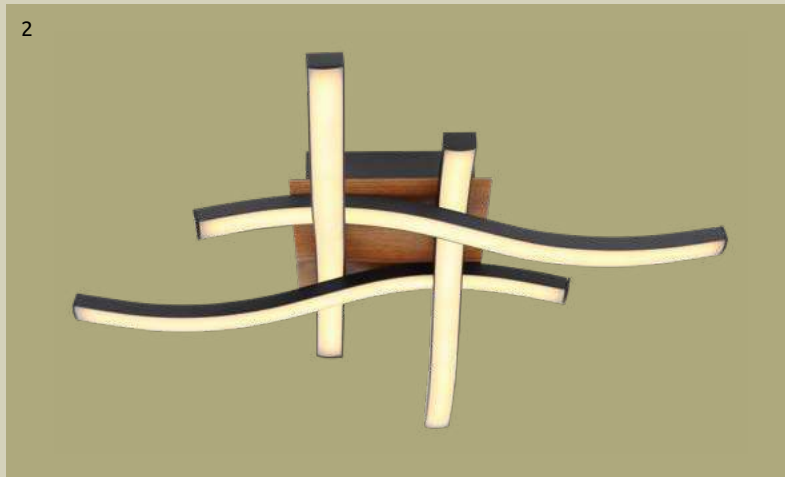

Evita

1	67171-6	incl. LED 6W	700lm	500lm	3000K	VPE: 20	↔ 39,5cm x 13cm	↕ 7cm
2	67171-20	incl. LED 20W	2350lm	1200lm	3000K	VPE: 8	↔ 43cm x 43cm	↕ 7,5cm
3	67171-12	incl. LED 12W	1250lm	800lm	3000K	VPE: 12	↔ 51cm x 13cm	↕ 7,5cm