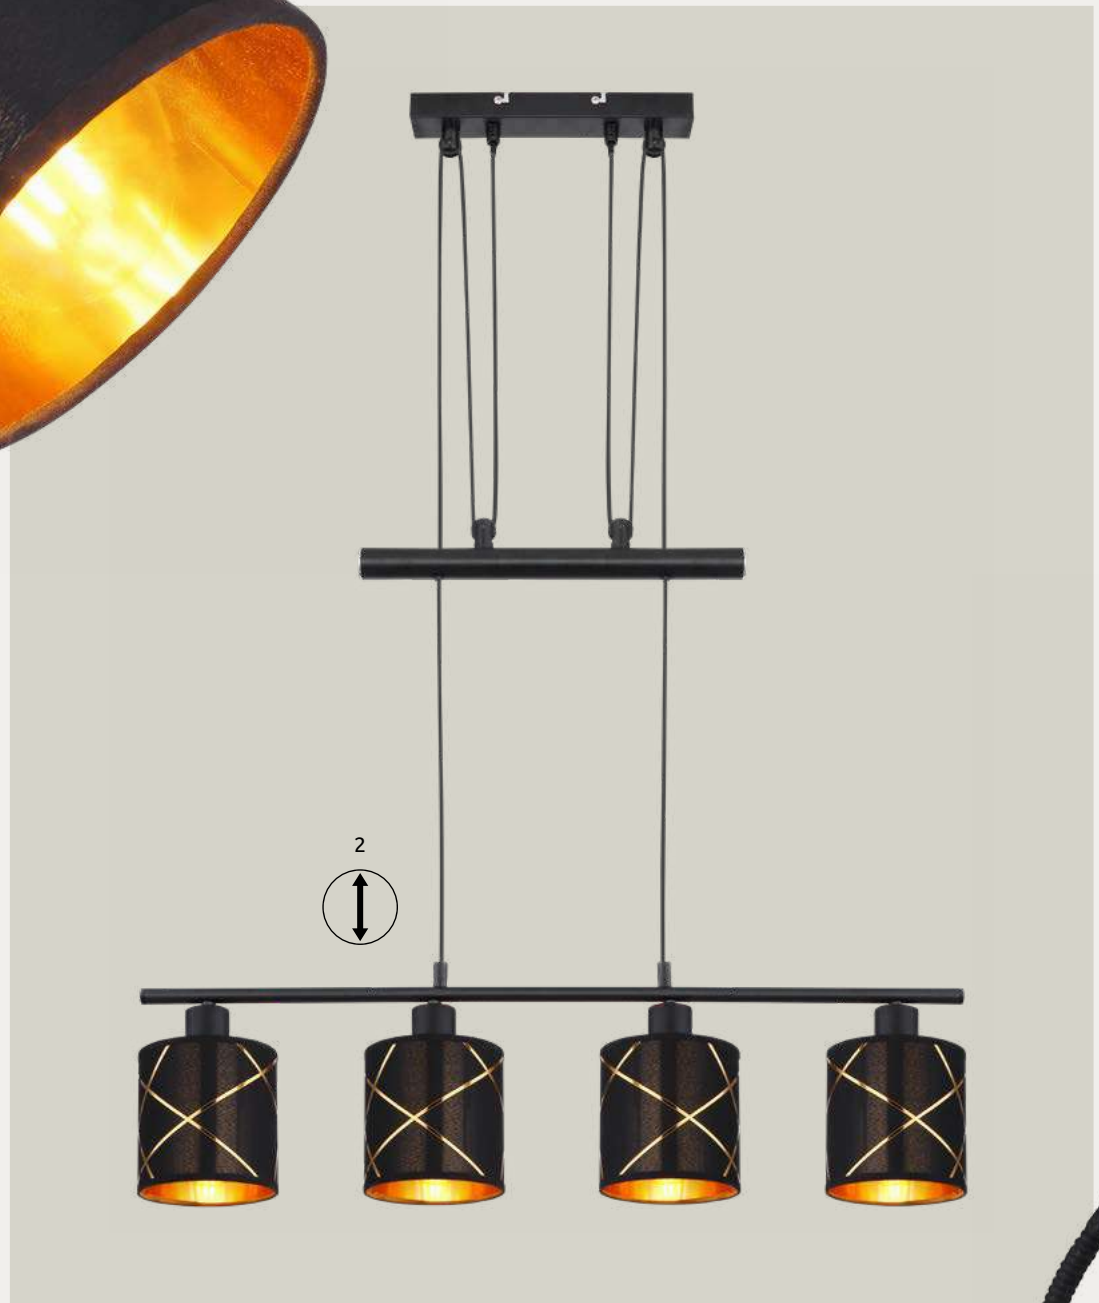

Bemmo

1	15431-2	excl. 2x E27 25W	VPE: 8	↔ 36cm ▾ 18cm
2	15431-4Z	excl. 4x E27 25W	VPE: 4	↔ 76cm x 13cm ▾ 85-190cm
3	15431W	excl. 1x E14 25W	VPE: 8	↔ 15cm ↓ 26cm ▸ 19cm
4	15431-1T	excl. 1x E27 25W	VPE: 8	↓ 17,5cm x 13cm ↓ 44cm
5	15431-1	excl. 1x E27 25W	VPE: 12	↔ 13cm ↓ 17cm ▸ 16cm
6	15431S3	excl. 1x E27 40W excl. 1x E14 25W	VPE: 1	∅ 40cm ↓ 175,5cm

metal black matt, textile black, acrylic golden