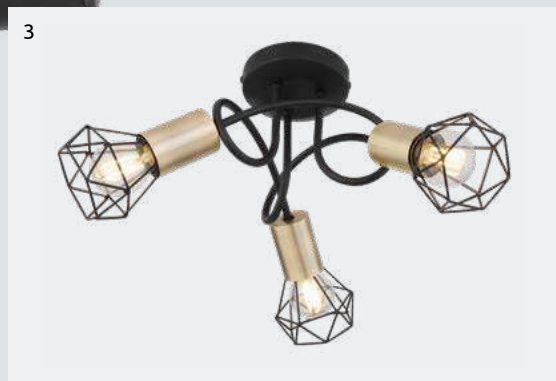

Xara I

1	54802S-4AB	excl. 4x E14 40W	VPE: 12	↔ 60cm ▾ 20,5cm
2	54802S-1AB	excl. 1x E14 40W	VPE: 12	↔ 8cm ↓ 12,5cm ↳ 9cm
3	54802S-3DAB	excl. 3x E14 40W	VPE: 8	∅ 38cm ▾ 21cm
4	54802S-2AB	excl. 2x E14 40W	VPE: 12	↔ 22cm ▾ 20cm
5	54802S-3AB	excl. 3x E14 40W	VPE: 6	∅ 23cm ▾ 19cm

metal black matt, brass antique