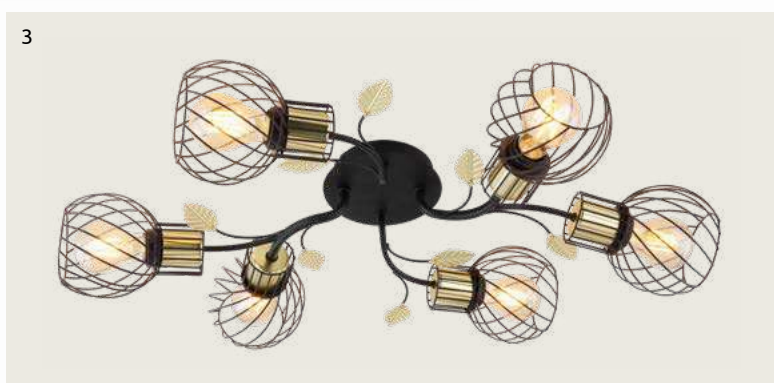

3

Lally

1. 1 | **54113-4D** | excl. 4 x E27 40W | VPE: 4 | Ø58cm ▾16,5cm
   - 2 | **54113-2W** | excl. 2 x E27 40W | VPE: 6 | ↔ 54cm x 31cm ▾21cm
   - 3 | **54113-6D** | excl. 6 x E27 40W | VPE: 3 | ↔ 71cm x 54cm ▾16,5cm
2. metal black matt, brass