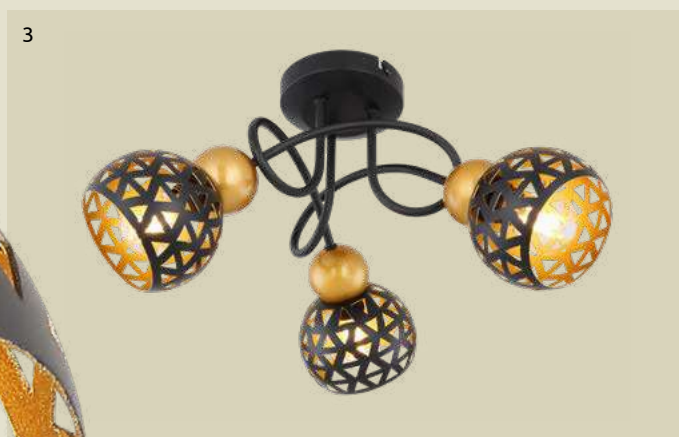

Sarra

1	54055-2	excl. 2x E14 40W	VPE: 9	↔ 25cm ↓ 17,5cm
2	54055-4	excl. 4x E14 40W	VPE: 4	↔ 60cm ↓ 17,5cm
3	54055-3D	excl. 3x E14 40W	VPE: 4	Ø39cm ↓ 20cm
4	54055-1	excl. 1x E14 40W	VPE: 9	↔ 10cm ↓ 12,5cm ↳ 15cm
5	54055-3	excl. 3x E14 40W	VPE: 4	Ø25cm ↓ 17,5cm

metal black matt, golden