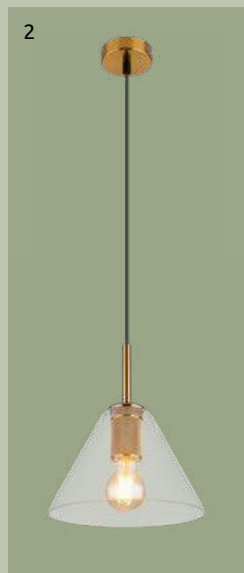

Adara

1	15462H2	excl. 3x E27 60W	VPE: 1	↔ 90cm x 20cm ↓ 120cm
2	15463H	excl. 1x E27 60W	VPE: 1	Ø22,5cm ↓ 120cm
3	15461H	excl. 1x E27 60W	VPE: 1	Ø28cm ↓ 120cm
4	15462H1	excl. 3x E27 60W	VPE: 1	Ø47cm ↓ 120cm
5	15460H1	excl. 5x E27 60W	VPE: 1	↔ 137cm x 28cm ↓ 120cm
6	15464H	excl. 1x E27 60W	VPE: 1	Ø20cm ↓ 120cm
7	15462H	excl. 1x E27 60W	VPE: 1	Ø20cm ↓ 120cm
8	15460H	excl. 1x E27 60W	VPE: 1	Ø12cm ↓ 120cm

brass matt, glass clear