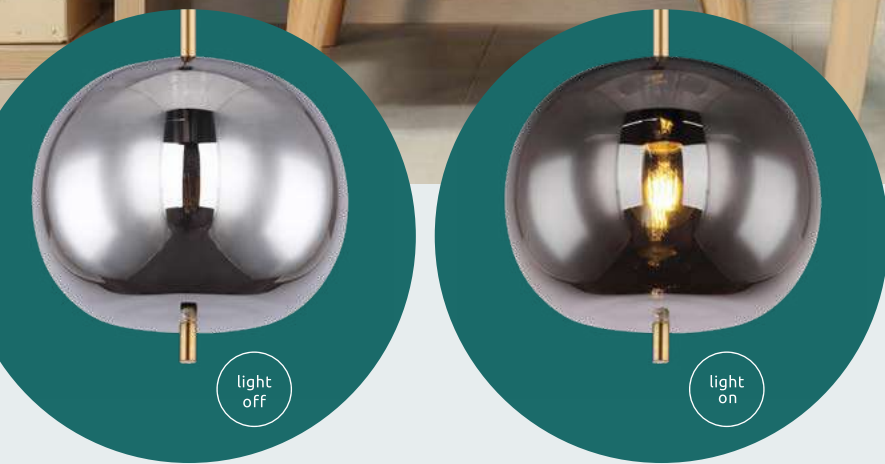

Blacky I

1	15345TMM	excl. 1x E14 40W	VPE: 1	Ø18,5cm ↓45cm
2	15345H1MM	excl. 1x E27 60W	VPE: 1	Ø30cm ▾120cm
3	15345H2MM	excl. 1x E27 60W	VPE: 1	Ø22cm ▾120cm
4	15345-3MM	excl. 3x E14 40W	VPE: 1	Ø46cm ▾120cm
5	15345-4MM	excl. 4x E14 40W	VPE: 1	↔ 100cm x 18,5cm ▾120cm
6	15345-8MM	excl. 8x E14 40W	VPE: 1	↔ 102,5cm x 34cm ▾120cm
7	15345SMM	excl. 1x E27 60W	VPE: 1	Ø30cm ↓160cm

metal brass matt, glass smokey