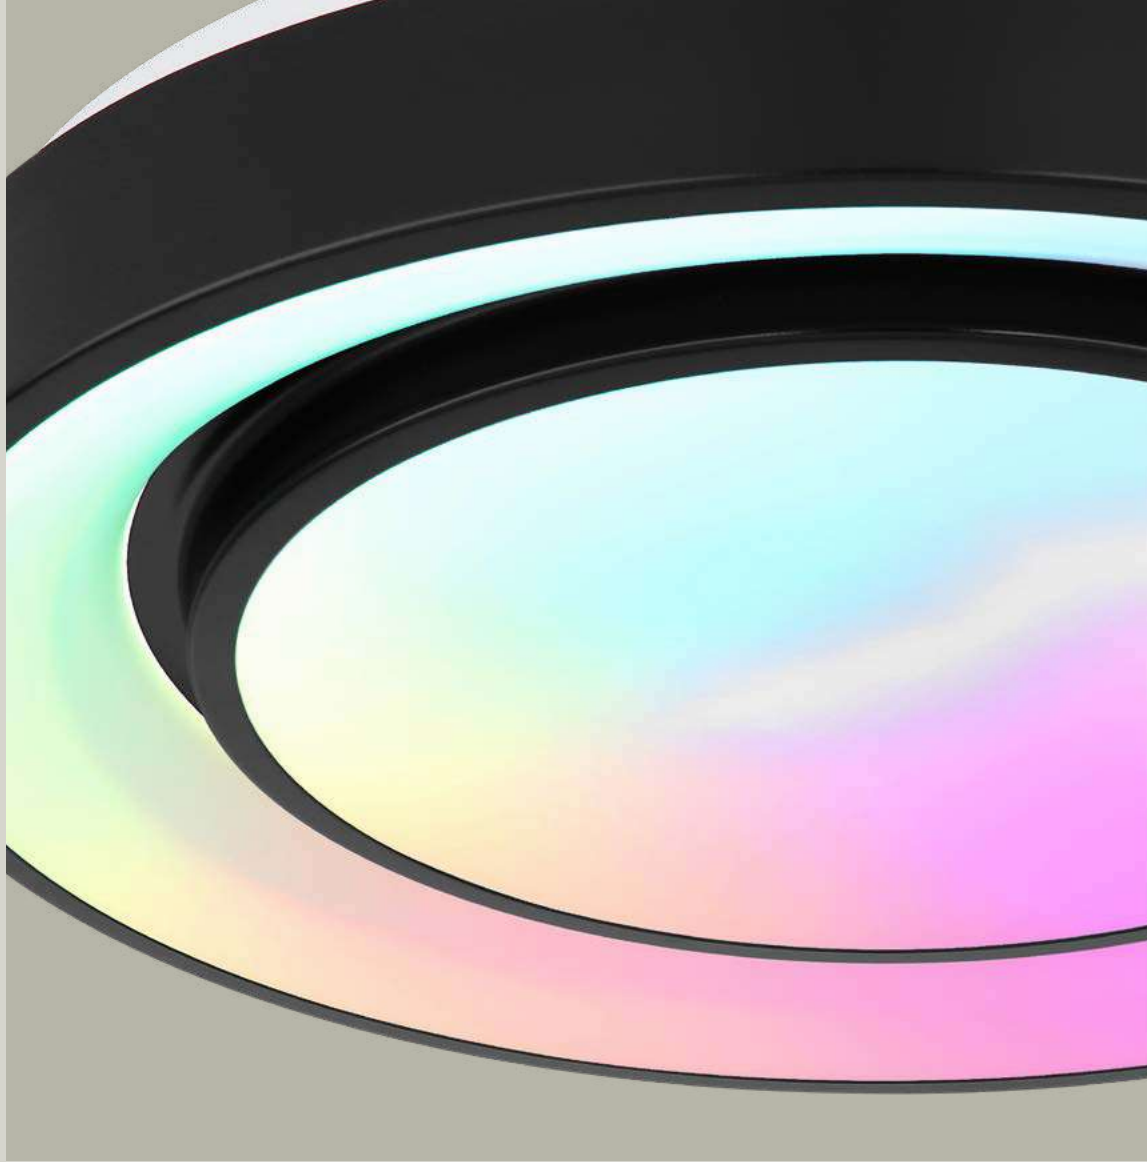

1	48287-48	incl. LED 48W	400-4350lm	230-2400lm	3000-6000K 3000 4000 6000K	VPE: 3	Ø60cm	↕ 6,5cm
2	48287-36	incl. LED 36W	400-3250lm	180-1950lm	3000-6000K 3000 4000 6000K	VPE: 3	Ø50cm	↕ 6,5cm

metal white, acrylic opal

LED Wand- und Deckenleuchten

- 
- EN **LED wall and ceiling lights**
FR **Appliques et plafonniers LED**
IT **Appliche e plafoniere a LED**
ES **Apliques - plafones LED**
RU **LED настенно-потолочные светильники**