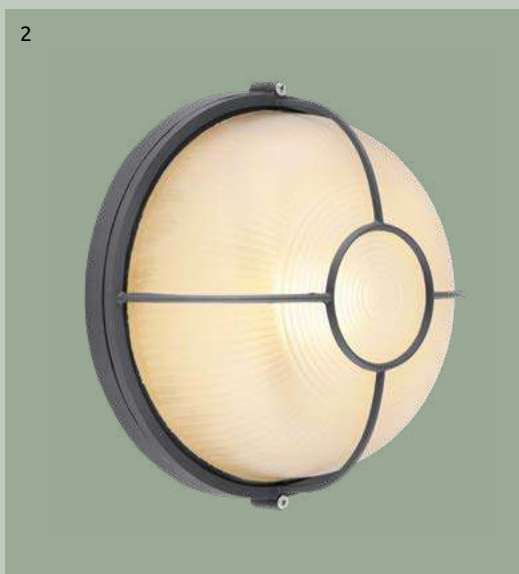

Cassi

1	31315	excl. 1x E27 60W	VPE: 20	Ø19cm ↗ 8,5cm
2	31316	excl. 1x E27 100W	VPE: 10	Ø25cm ↗ 10,5cm
3	31317	excl. 1x E27 60W	VPE: 10	↔ 15,5cm ↕ 27,5cm ↗ 11cm

aluminium die-cast anthracite, glass opal

IP44