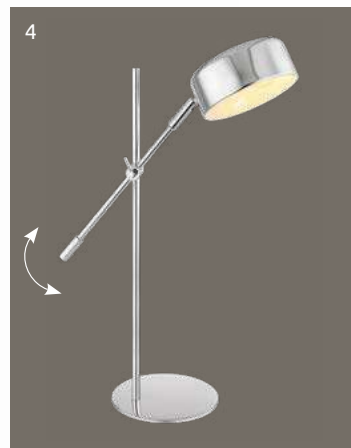

1

3

2

4

Mattey

1	21618B	excl. 1x E14 40W	VPE: 12	Ø18cm ↓30cm	concrete black matt, silver, textile black
2	21619B	excl. 1x E14 40W	VPE: 6	Ø25cm ↓39cm	concrete black matt, silver, textile black
3	21618W	excl. 1x E14 40W	VPE: 12	Ø18cm ↓30cm	concrete white matt, golden, textile white
4	21619W	excl. 1x E14 40W	VPE: 6	Ø25cm ↓39cm	concrete white matt, golden, textile white