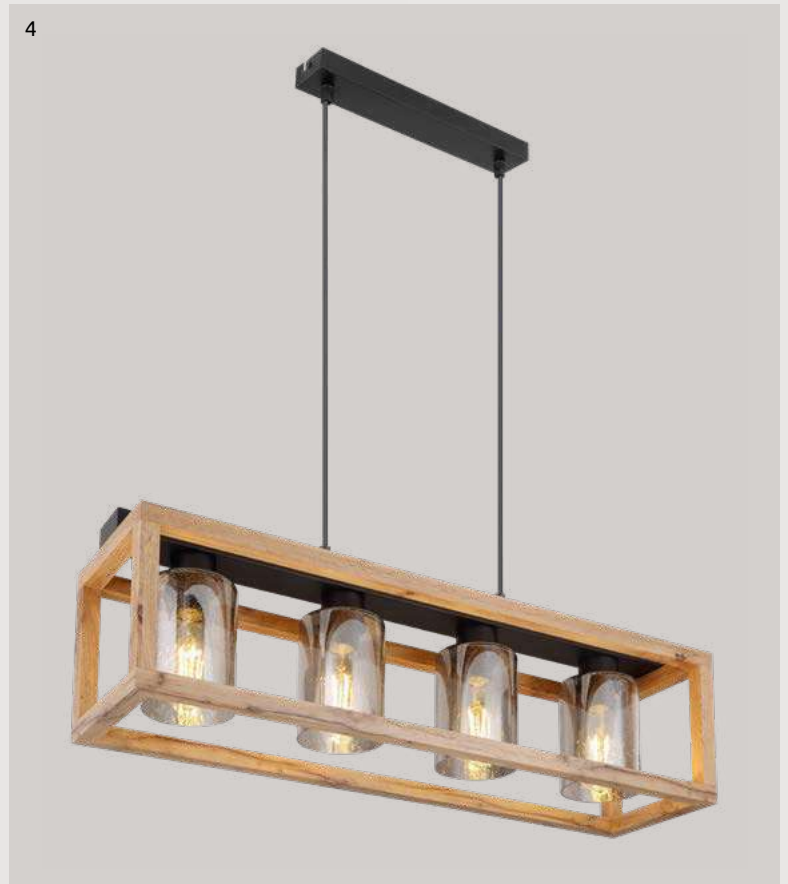

Petty

1	15497-4D	excl. 4x E27 60W	VPE: 2	↔ 75cm x 20cm	↕ 22,5cm
2	15497W	excl. 1x E27 60W	VPE: 6	↔ 19,5cm	↕ 20cm
3	15497D	excl. 1x E27 60W	VPE: 6	↔ 17cm x 17cm	↕ 22,5cm
4	15497-4H	excl. 4x E27 60W	VPE: 2	↔ 75cm x 20cm	↕ 120cm
5	15497T	excl. 1x E27 60W	VPE: 6	↔ 17cm x 17cm	↕ 20cm
6	15497H	excl. 1x E27 60W	VPE: 6	↔ 17cm x 17cm	↕ 120cm

metal black matt, wood, glass smokey