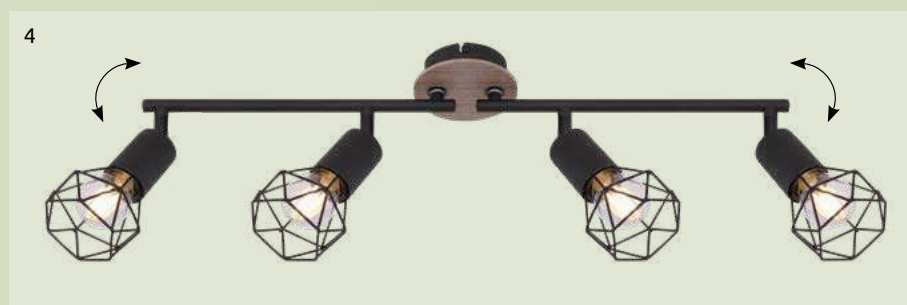

1

2

3

4

5

6

Xara I

1	54802S-4D	excl. 4x E27 60W	VPE: 4	↔ 80cm x 15cm ▾ max.100cm	metal black matt
2	54802S-2H	excl. 2x E14 40W	VPE: 12	↔ 22cm ▾ 21,5cm	metal black matt, wood
3	54802S-3DH	excl. 3x E14 40W	VPE: 8	Ø38cm ▾ 21cm	metal black matt, wood
4	54802S-4H	excl. 4x E14 40W	VPE: 12	↔ 60cm ▾ 21,5cm	metal black matt, wood
5	54802S-3H	excl. 3x E14 40W	VPE: 6	Ø23cm ▾ 21,5cm	metal black matt, wood
6	54802S-1H	excl. 1x E14 40W	VPE: 12	↔ 10cm ▾ 16,5cm ▸ 17cm	metal black matt, wood