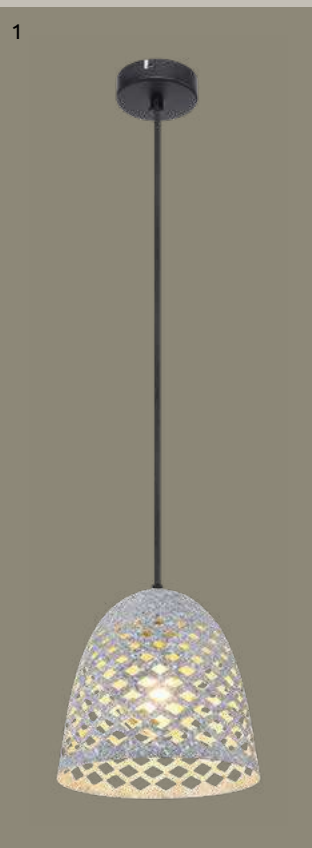

Hollie

1 | **15594H** | excl. 1x E27 60W | VPE: 4 | Ø20cm ▾ 120cm
2 | **15594H1** | excl. 1x E27 60W | VPE: 1 | Ø35cm ▾ 120cm

metal black matt, marble optics, textile cable