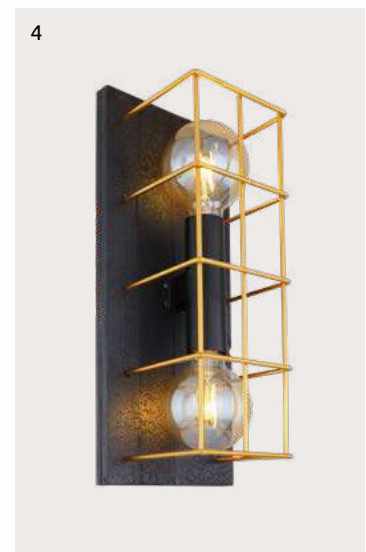

EN **Vintage**
FR **Vintage**
IT **Vintage**
ES **Vintage**
RU **Винтаж**

Merril

1	15530B-1H	excl. 1x E27 60W	VPE: 8	↔ 20cm x 20cm ▾ 150cm	metal black matt, golden, burned wood black, textile cable
2	15530B-4H	excl. 4x E27 60W	VPE: 1	↔ 90cm x 20cm ▾ 150cm	metal black matt, golden, burned wood black, textile cable
3	15530B-4D	excl. 4x E27 60W	VPE: 1	↔ 40cm x 40cm ▾ 26cm	metal black matt, golden, burned wood black
4	15530B-2W	excl. 2x E27 60W	VPE: 6	↔ 18cm ▾ 43cm ↳ 16,5cm	metal black matt, golden, burned wood black