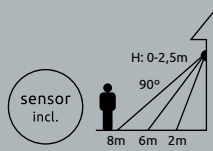

stainless steel wood optics, plastic opal

3

4

5

6

IP44

1	3159A	excl. 1x E27 60W	VPE: 4	Ø12,7 cm (tube Ø7,6cm) ↓110cm
2	3158AK	excl. 1x E27 23W	VPE: 4	Ø12,7 cm (tube Ø7,6cm) ↓45cm
3	3158AKS	excl. 1x E27 23W	VPE: 4	Ø12,7 cm (tube Ø7,6cm) ↓60cm
4	31588AS	excl. 1x E27 30W	VPE: 4	Ø12,7 cm (tube Ø7,6cm) ↓80cm
5	3159AS	excl. 1x E27 30W	VPE: 4	Ø12,7 cm (tube Ø7,6cm) ↓110cm