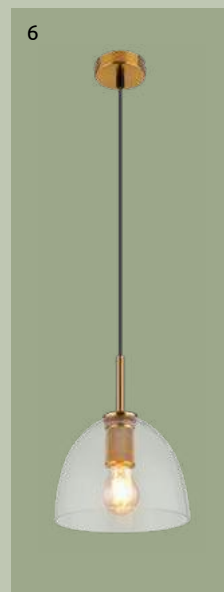

Adara

1	15462H2	excl. 3x E27 60W	VPE: 1	↔ 90cm x 20cm ↓ 120cm
2	15463H	excl. 1x E27 60W	VPE: 1	Ø22,5cm ↓ 120cm
3	15461H	excl. 1x E27 60W	VPE: 1	Ø28cm ↓ 120cm
4	15462H1	excl. 3x E27 60W	VPE: 1	Ø47cm ↓ 120cm
5	15460H1	excl. 5x E27 60W	VPE: 1	↔ 137cm x 28cm ↓ 120cm
6	15464H	excl. 1x E27 60W	VPE: 1	Ø20cm ↓ 120cm
7	15462H	excl. 1x E27 60W	VPE: 1	Ø20cm ↓ 120cm
8	15460H	excl. 1x E27 60W	VPE: 1	Ø12cm ↓ 120cm

brass matt, glass clear