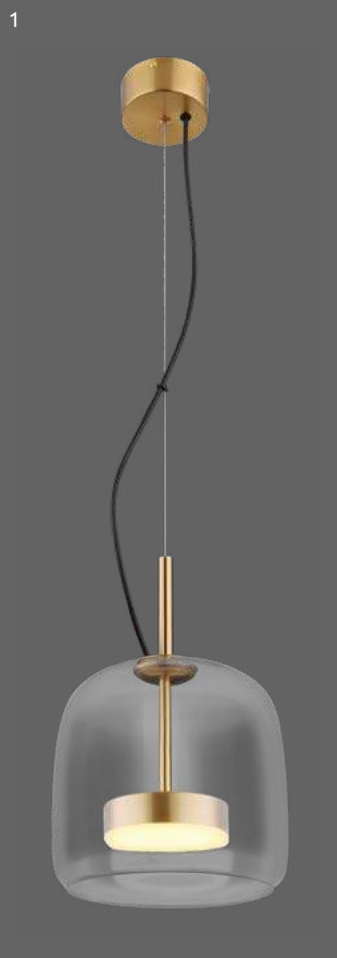

metal brass matt, glass smokey

Selly

1	15571-3H	excl. 3x E27 60W	VPE: 1	Ø65cm ▾150cm	metal black matt, glass chromed
2	15571-3HC	excl. 3x E27 60W	VPE: 1	Ø65cm ▾150cm	metal black matt, glass copper coloured
3	15571-3HG	excl. 3x E27 60W	VPE: 1	Ø65cm ▾150cm	metal black matt, glass golden
4	15571H	excl. 1x E27 60W	VPE: 1	Ø28cm ▾120cm	metal black matt, glass chromed
5	15571HC	excl. 1x E27 60W	VPE: 1	Ø28cm ▾120cm	metal black matt, glass copper coloured
6	15571HG	excl. 1x E27 60W	VPE: 1	Ø28cm ▾120cm	metal black matt, glass golden