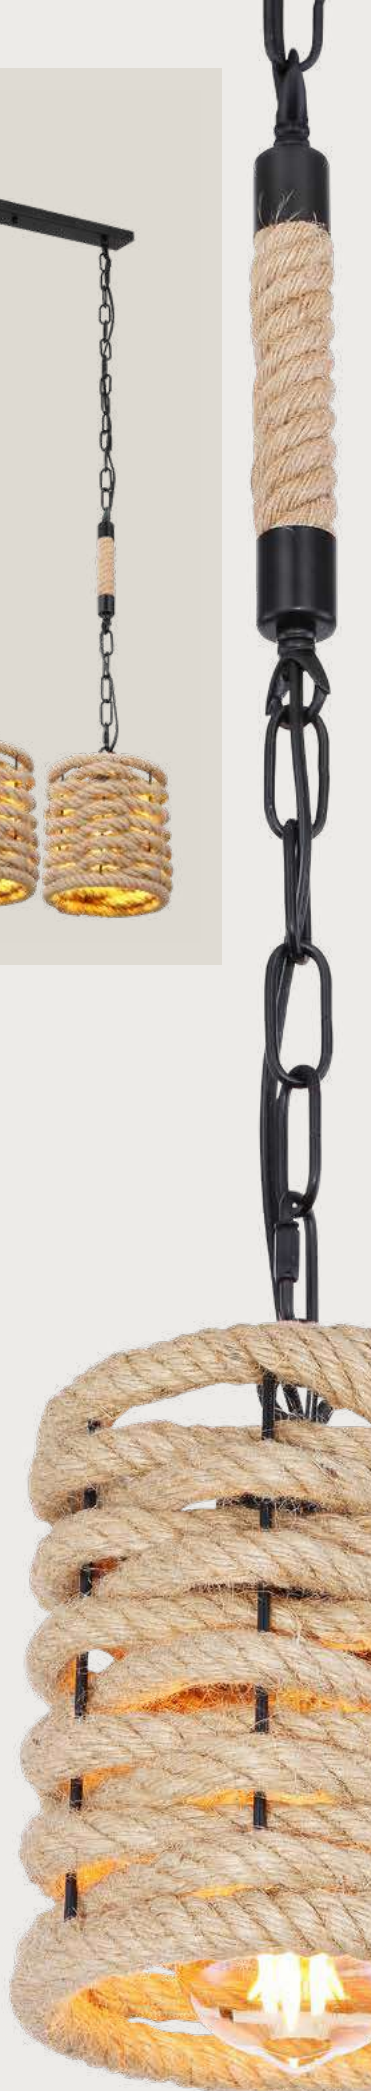

Halia

1	15679W	excl. 1x E27 60W	VPE: 4	↔ 12cm ↓ 28cm ↳ 13cm
2	15679H	excl. 1x E27 60W	VPE: 4	Ø16,5cm ▾ 150cm
3	15679T	excl. 1x E27 40W	VPE: 2	Ø16,5cm ↓ 45cm
4	15679-4H	excl. 4x E27 40W	VPE: 1	↔ 107cm x 16,5cm ▾ 150cm
5	15679H1	excl. 1x E27 60W	VPE: 1	Ø40cm ▾ 156cm
6	15679S	excl. 1x E27 40W	VPE: 1	Ø40cm ↓ 147cm

metal black matt, hemp