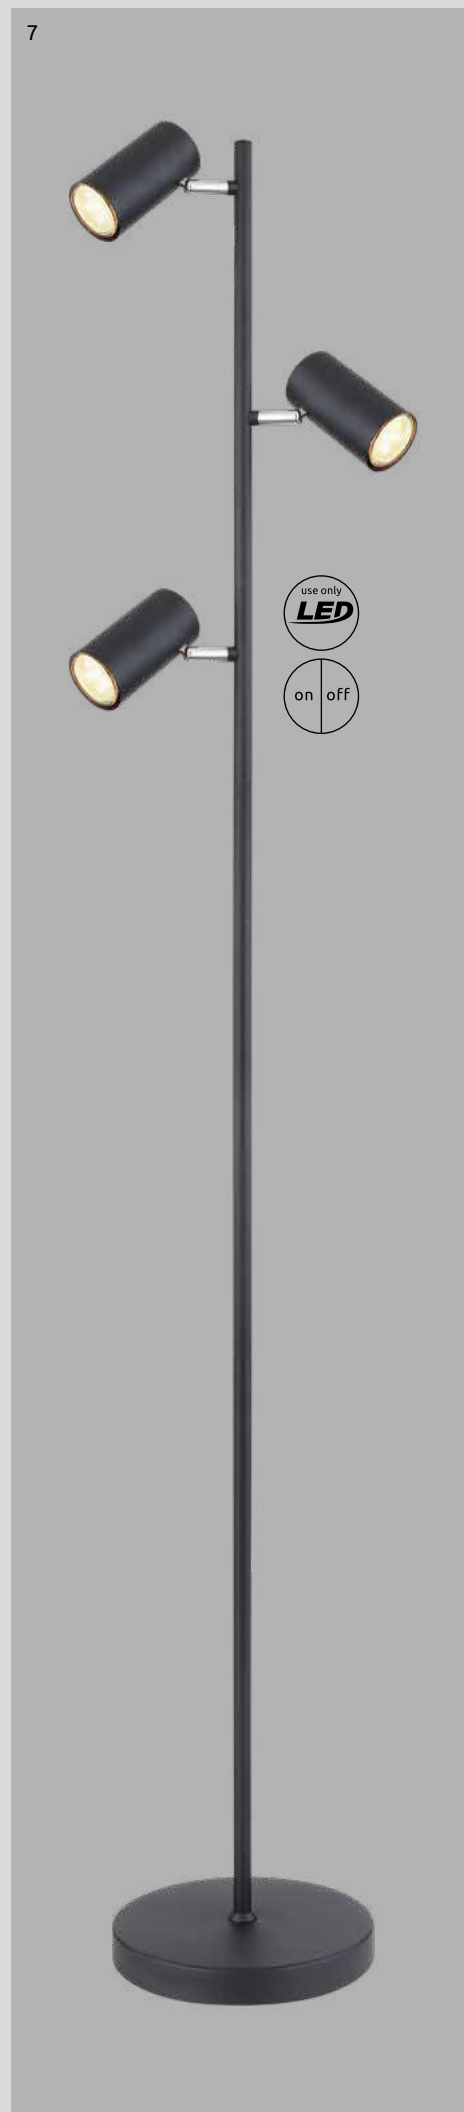

metal white matt, chrome

8

use only
LED

on | off

Robby

1	57910-4B	excl. 4x GU10 35W	VPE: 6	↔ 60cm x 9cm ▾ 12cm
2	57910-2B	excl. 2x GU10 35W	VPE: 8	↔ 30cm x 9cm ▾ 12cm
3	57910-3B	excl. 3x GU10 35W	VPE: 8	↔ 45cm x 9cm ▾ 12cm
4	57910-1B	excl. 1x GU10 25W	VPE: 12	↔ 13cm ↓ 14cm ↗ 12cm
5	57910TB	excl. 1x GU10 LED 5W	VPE: 6	↔ 13cm x 12cm ↓ 35cm
6	57910-4HB	excl. 4x GU10 35W	VPE: 4	↔ 75cm x 9cm ▾ 150cm
7	57910SB	excl. 3x GU10 LED 5W	VPE: 2	↔ 21,5cm x 23cm ↓ 154cm
8	57910-6B	excl. 6x GU10 35W	VPE: 4	↔ 180cm ▾ 18,5cm