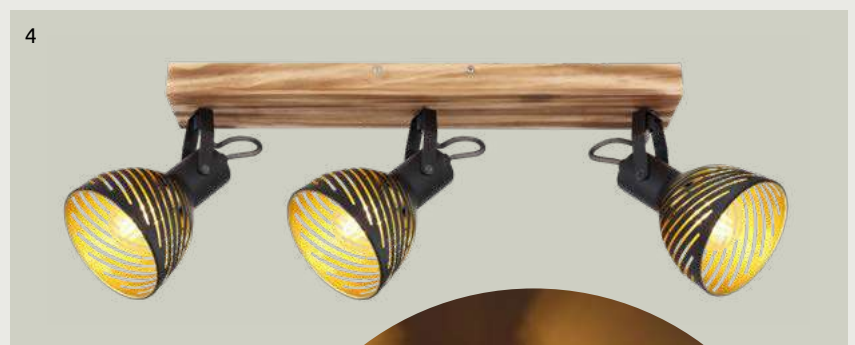

Lenna

1	54660-2	excl. 2 x E27 40W	VPE: 8	↔ 30cm ▾ 25cm
2	54660-1	excl. 1 x E27 40W	VPE: 12	↔ 12,5cm ▾ 16,5cm ▸ 25cm
3	54660-4	excl. 4 x E27 40W	VPE: 6	↔ 80cm ▾ 25cm
4	54660-3	excl. 3 x E27 40W	VPE: 8	↔ 54cm ▾ 25cm

wood, metal black matt, golden