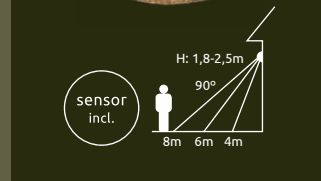

sensor
incl.