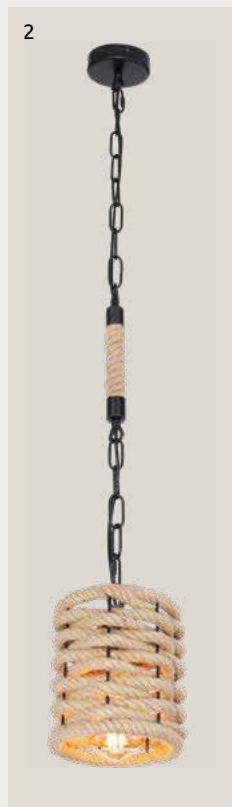

Halia

1	15679W	excl. 1x E27 60W	VPE: 4	↔ 12cm ↓ 28cm ↳ 13cm
2	15679H	excl. 1x E27 60W	VPE: 4	Ø16,5cm ▾ 150cm
3	15679T	excl. 1x E27 40W	VPE: 2	Ø16,5cm ↓ 45cm
4	15679-4H	excl. 4x E27 40W	VPE: 1	↔ 107cm x 16,5cm ▾ 150cm
5	15679H1	excl. 1x E27 60W	VPE: 1	Ø40cm ▾ 156cm
6	15679S	excl. 1x E27 40W	VPE: 1	Ø40cm ↓ 147cm

metal black matt, hemp