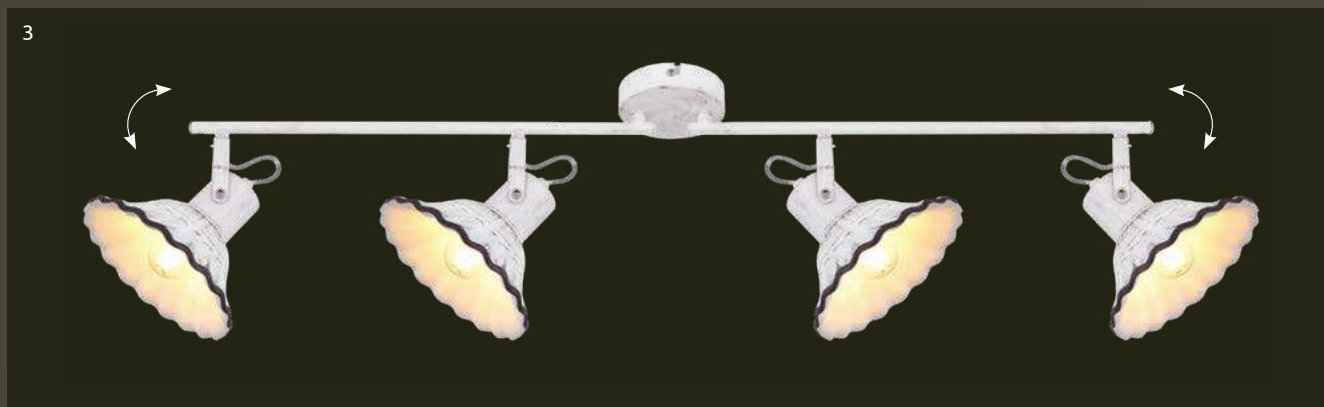

metal brushed grey, metal grey

Wiho

1	54018-2S	excl. 2x E27 40W	VPE: 6	↔ 49cm ▾ 21,5cm
2	54018-1S	excl. 1x E27 40W	VPE: 12	↔ 15cm ▾ 18,5cm ↳ 18cm
3	54018-3S	excl. 3x E27 40W	VPE: 4	Ø50cm ▾ 21,5cm

metal black, metal wood optics