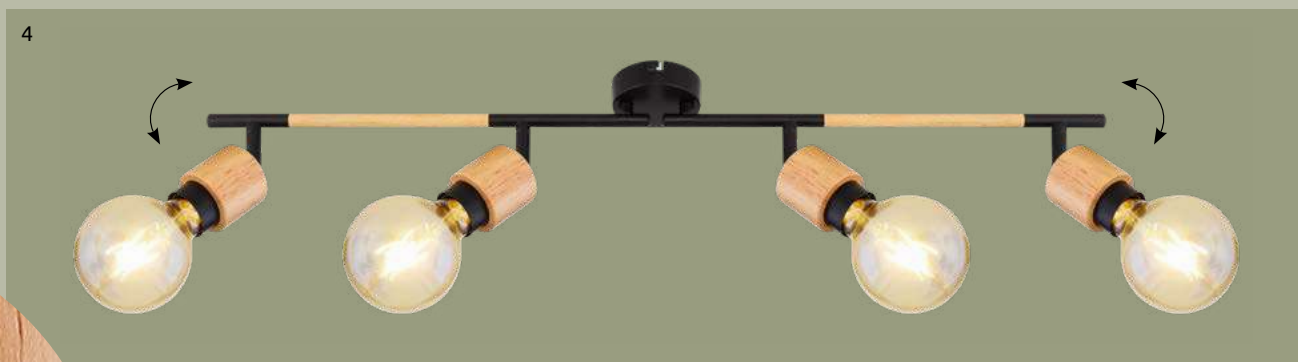

plastic white, plastic opal

Strahler

EN **Spotlights**
FR **Spoterie**
IT **Spot e Faretti**
ES **Focos**
RU **Споты**

Joseba

1	54032-1	excl. 1x E27 60W	VPE: 12	↔ 12cm ↓ 17cm ↘ 18cm	metal black matt, wood
2	54032-1D	excl. 1x E27 60W	VPE: 12	Ø15cm ▾ 12,5cm	metal black matt, wood
3	54032-2	excl. 2x E27 60W	VPE: 4	↔ 47cm ▾ 18cm	metal black matt, wood
4	54032-3	excl. 3x E27 60W	VPE: 4	Ø45cm ▾ 18cm	metal black matt, wood
5	54032-4	excl. 4x E27 60W	VPE: 4	↔ 94cm ▾ 18cm	metal black matt, wood
6	54032-3H	excl. 3x E27 60W	VPE: 4	Ø35cm ▾ 160cm	metal black matt, wood, textile cable
7	54032-1H	excl. 1x E27 60W	VPE: 12	Ø12cm ▾ 160cm	metal black matt, wood, textile cable
8	54032-5H	excl. 5x E27 60W	VPE: 4	↔ 115cm ▾ 120cm	metal black matt, wood, textile cable

6

incl. 3x

7

incl. 1x

8

Jorna

1	54031-2	excl. 2x E27 40W	VPE: 12	↔ 30cm ↴ 16cm
2	54031-1	excl. 1x E27 40W	VPE: 12	↔ 8cm ↕ 9,5cm ↗ 14,5cm
3	54031-3	excl. 3x E27 40W	VPE: 6	Ø40,5cm ↴ 16cm
4	54031-4	excl. 4x E27 40W	VPE: 6	↔ 80cm ↴ 17cm