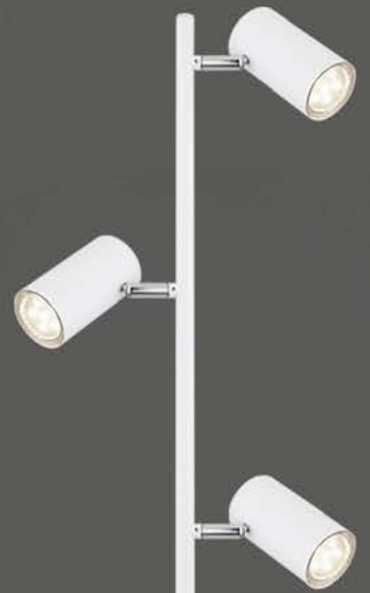

8

use only
LED

on | off