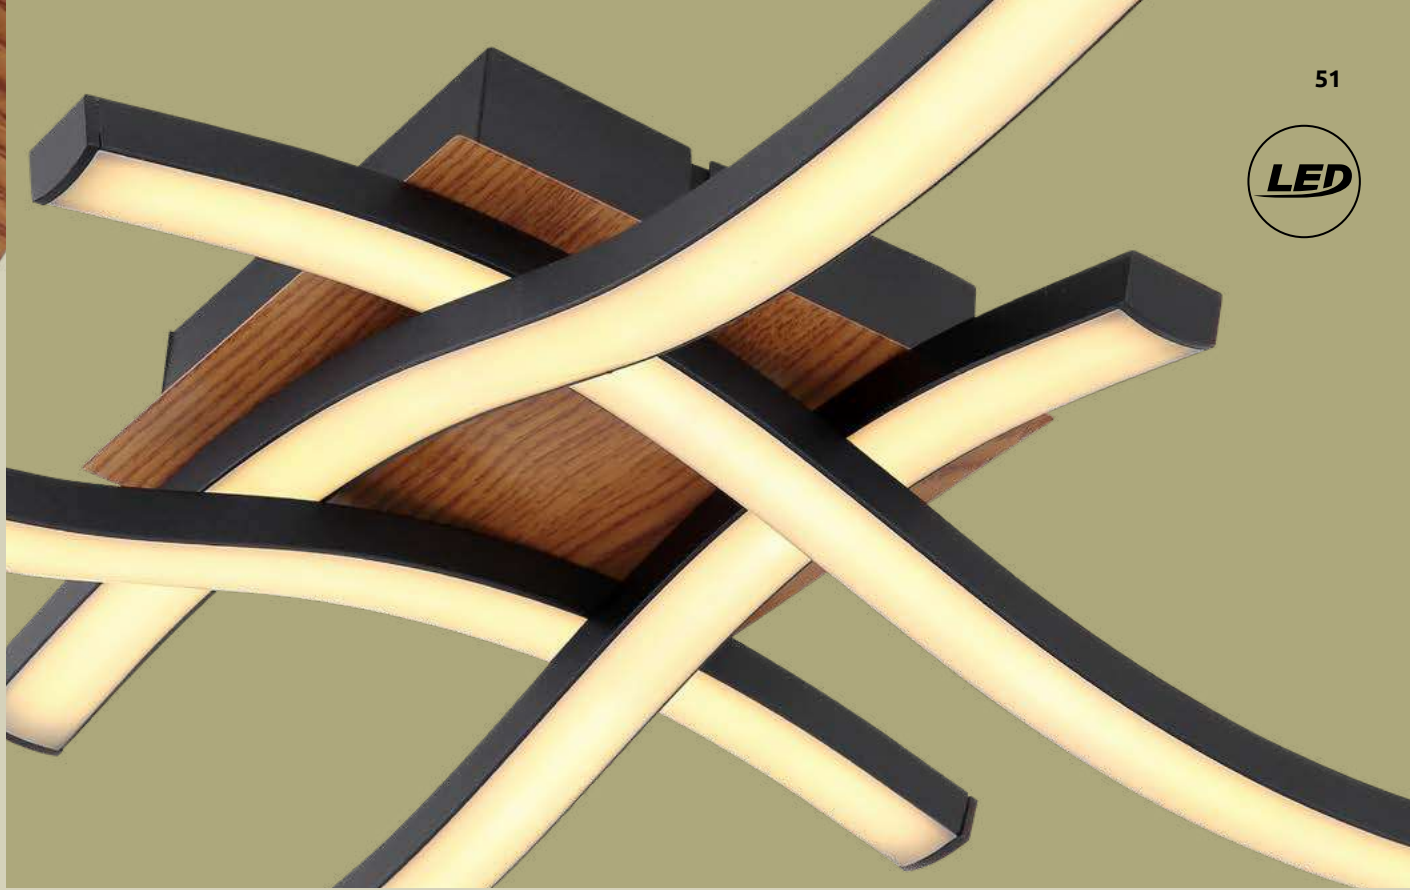

Evita

1	67171-6	incl. LED 6W	700lm	500lm	3000K	VPE: 20	↔ 39,5cm x 13cm	↕ 7cm
2	67171-20	incl. LED 20W	2350lm	1200lm	3000K	VPE: 8	↔ 43cm x 43cm	↕ 7,5cm
3	67171-12	incl. LED 12W	1250lm	800lm	3000K	VPE: 12	↔ 51cm x 13cm	↕ 7,5cm