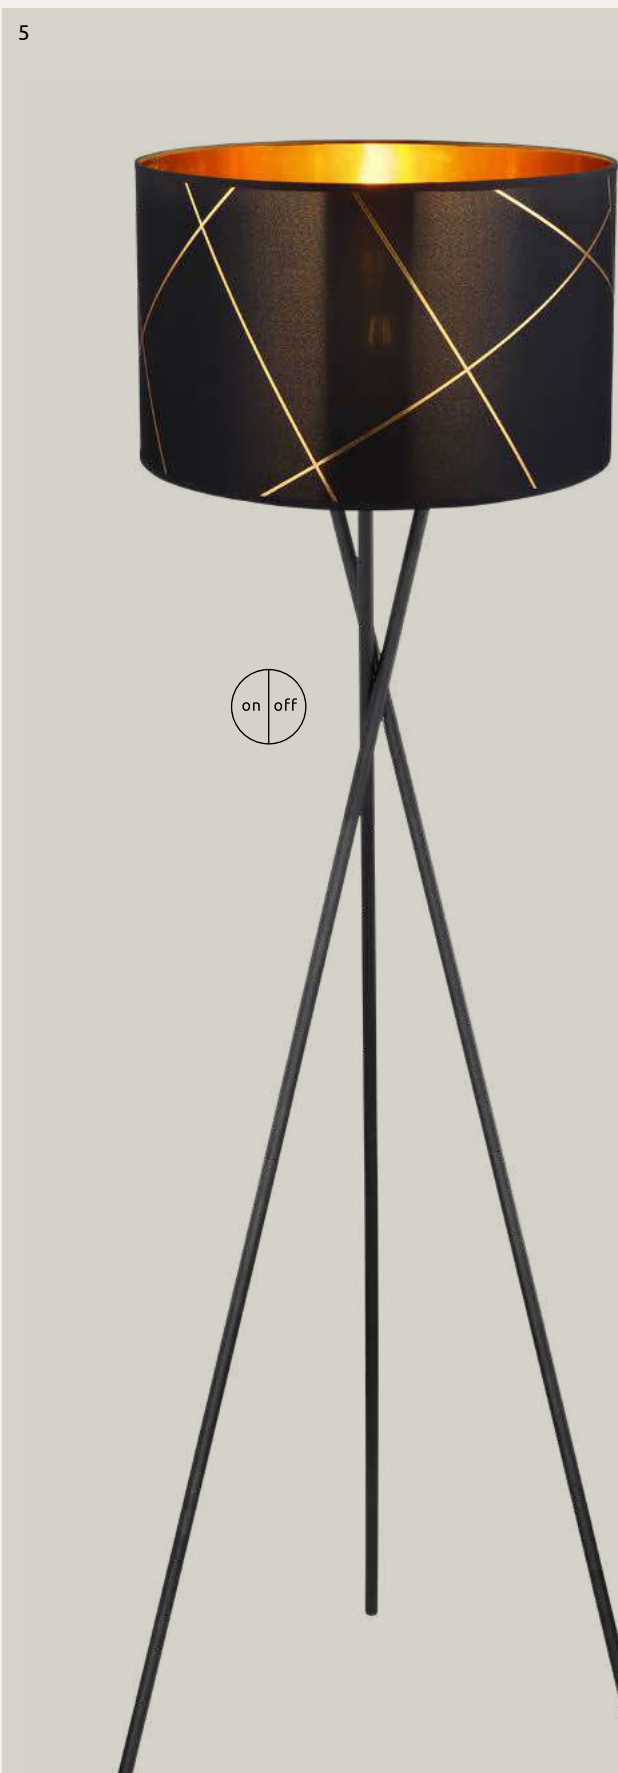

Bemmo

1	15431-4	excl. 4x E27 25W	VPE: 4	↔ 79,5cm ↓ 18cm
2	15431-3	excl. 3x E27 25W	VPE: 8	Ø28cm ↓ 18cm
3	15431-5D	excl. 5x E27 25W	VPE: 4	↔ 79cm x 40cm ↓ 23cm
4	15431-3D	excl. 3x E14 25W	VPE: 4	Ø55cm ↓ 21cm
5	15431S1	excl. 1x E27 40W	VPE: 1	Ø55cm (shade Ø45cm) ↓ 159cm

metal black matt, textile black, acrylic golden