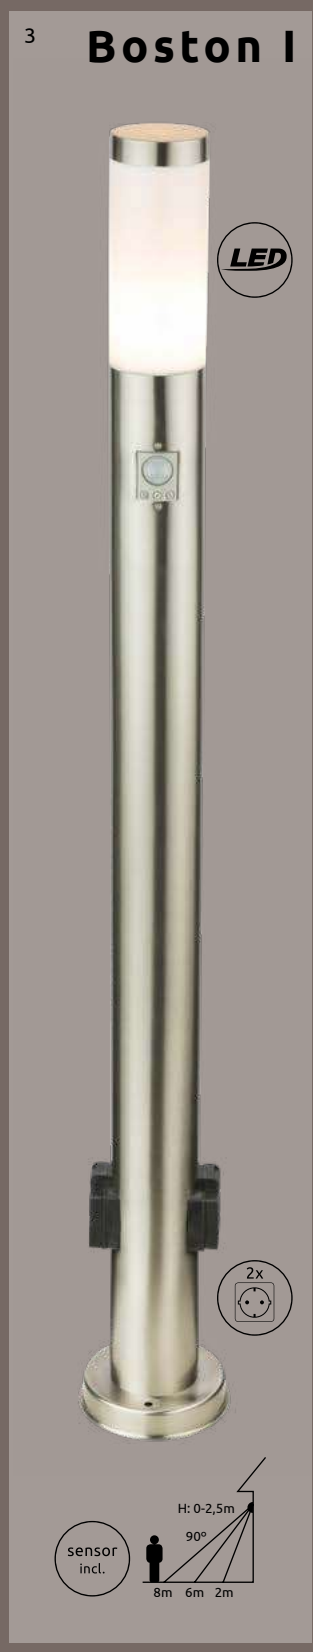

1	31588S	excl. 1x E27 60W				VPE: 4	Ø12,7cm (tube Ø7,6cm)	↓80cm	
2	3159KLED	incl. 1x E27 LED 9W	810lm	500lm	3000K	VPE: 4	Ø12,7cm (tube Ø7,6cm)	↓110cm	
3	3159KSLED	incl. 1x E27 LED 9W	810lm	500lm	3000K	VPE: 4	Ø12,7cm (tube Ø7,6cm)	↓110cm	
4	3158KLED	incl. 1x E27 LED 9W	810lm	500lm	3000K	VPE: 4	Ø12,7cm (tube Ø7,6cm)	↓45cm	
5	3158KSLED	incl. 1x E27 LED 9W	810lm	500lm	3000K	VPE: 4	Ø12,7cm (tube Ø7,6cm)	↓60cm	

stainless steel, plastic opal

IP44