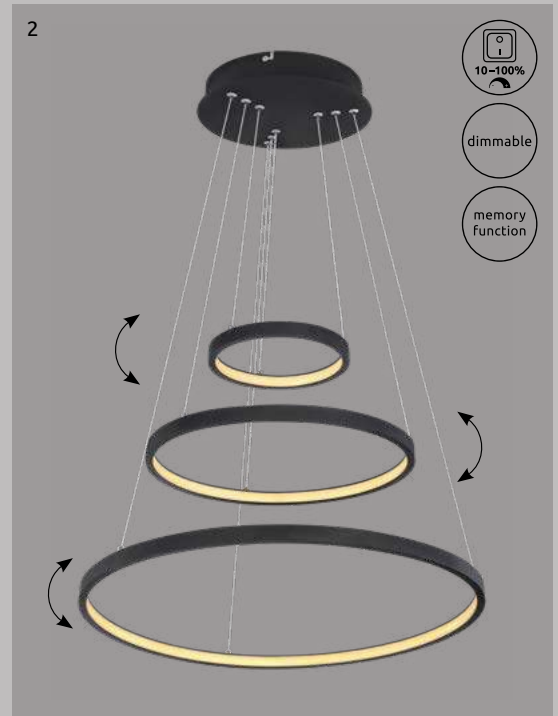

Ralph

1	67192-29B	incl. LED 29W	2300lm	1300lm	3000K	VPE: 6	Ø60,5cm ▾120cm
2	67192-57B	incl. LED 57W	310-3100lm	200-2000lm	3000K	VPE: 6	Ø51cm ▾120cm
3	67192-42B	incl. LED 42W	230-2300lm	130-1300lm	3000K	VPE: 6	Ø51cm ▾120cm
4	67192-19B	incl. LED 19W	1400lm	800lm	3000K	VPE: 6	Ø38,5cm ▾120cm

metal black matt, plastic opal