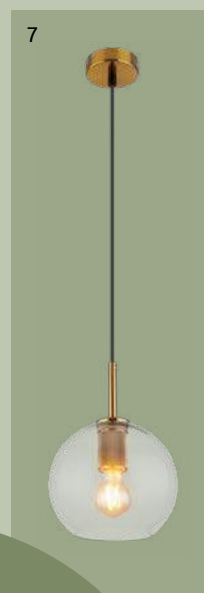

metal nickel matt, glass opal

Adara

1	15462H2	excl. 3x E27 60W	VPE: 1	↔ 90cm x 20cm ↓ 120cm
2	15463H	excl. 1x E27 60W	VPE: 1	Ø22,5cm ↓ 120cm
3	15461H	excl. 1x E27 60W	VPE: 1	Ø28cm ↓ 120cm
4	15462H1	excl. 3x E27 60W	VPE: 1	Ø47cm ↓ 120cm
5	15460H1	excl. 5x E27 60W	VPE: 1	↔ 137cm x 28cm ↓ 120cm
6	15464H	excl. 1x E27 60W	VPE: 1	Ø20cm ↓ 120cm
7	15462H	excl. 1x E27 60W	VPE: 1	Ø20cm ↓ 120cm
8	15460H	excl. 1x E27 60W	VPE: 1	Ø12cm ↓ 120cm