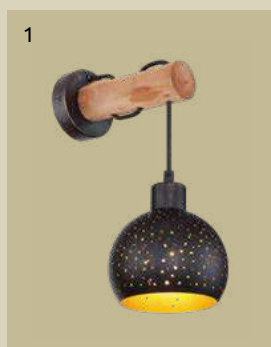

Adaja

1	15452W	excl. 1x E27 40W	VPE: 8	↔ 15cm ↓ 38cm ↗ 25cm	metal black matt, golden, wood, textile cable
2	15452-3H	excl. 3x E27 40W	VPE: 4	Ø20cm ▾ max.225cm	metal black matt, golden, wood, textile cable
3	15452-4H	excl. 4x E27 40W	VPE: 4	↔ 100cm x 18cm ▾ max.120cm	metal black matt, golden, wood, textile cable
4	15452-1	excl. 1x E27 40W	VPE: 8	↔ 15cm ↓ 20cm ↗ 26cm	metal black matt, golden, wood