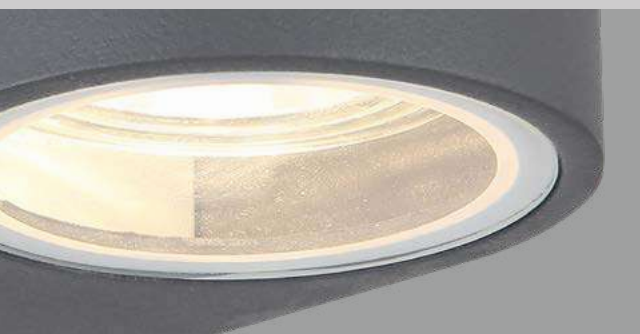

1

2

3

4

5

6

Veronika

1	34163-2	excl. 2x GU10 35W	VPE: 20	↔ 7cm ↓ 15cm ↗ 9cm
2	34164-2	excl. 2x GU10 35W	VPE: 20	↔ 7cm ↓ 15cm ↗ 9cm
3	34164W	excl. 1x GU10 35W	VPE: 20	↔ 6,5cm ↓ 16,5cm ↗ 11,5cm
4	34163	excl. 1x GU10 35W	VPE: 20	↔ 7cm ↓ 8cm ↗ 9cm
5	34164	excl. 1x GU10 35W	VPE: 20	↔ 7cm ↓ 8cm ↗ 9cm
6	34164S1	excl. 1x GU10 35W	VPE: 8	↔ 11,5cm x 6,5cm ↓ 80cm

aluminium die-cast anthracite, glass

IP44