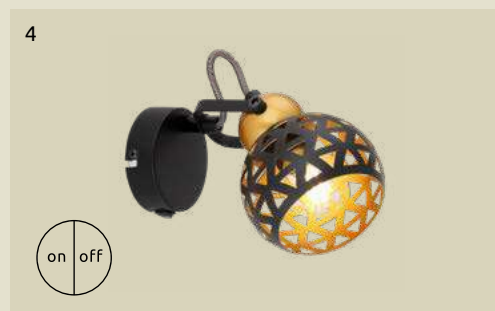

Sarra

1	54055-2	excl. 2x E14 40W	VPE: 9	↔ 25cm ↓ 17,5cm
2	54055-4	excl. 4x E14 40W	VPE: 4	↔ 60cm ↓ 17,5cm
3	54055-3D	excl. 3x E14 40W	VPE: 4	Ø39cm ↓ 20cm
4	54055-1	excl. 1x E14 40W	VPE: 9	↔ 10cm ↓ 12,5cm ↳ 15cm
5	54055-3	excl. 3x E14 40W	VPE: 4	Ø25cm ↓ 17,5cm

metal black matt, golden