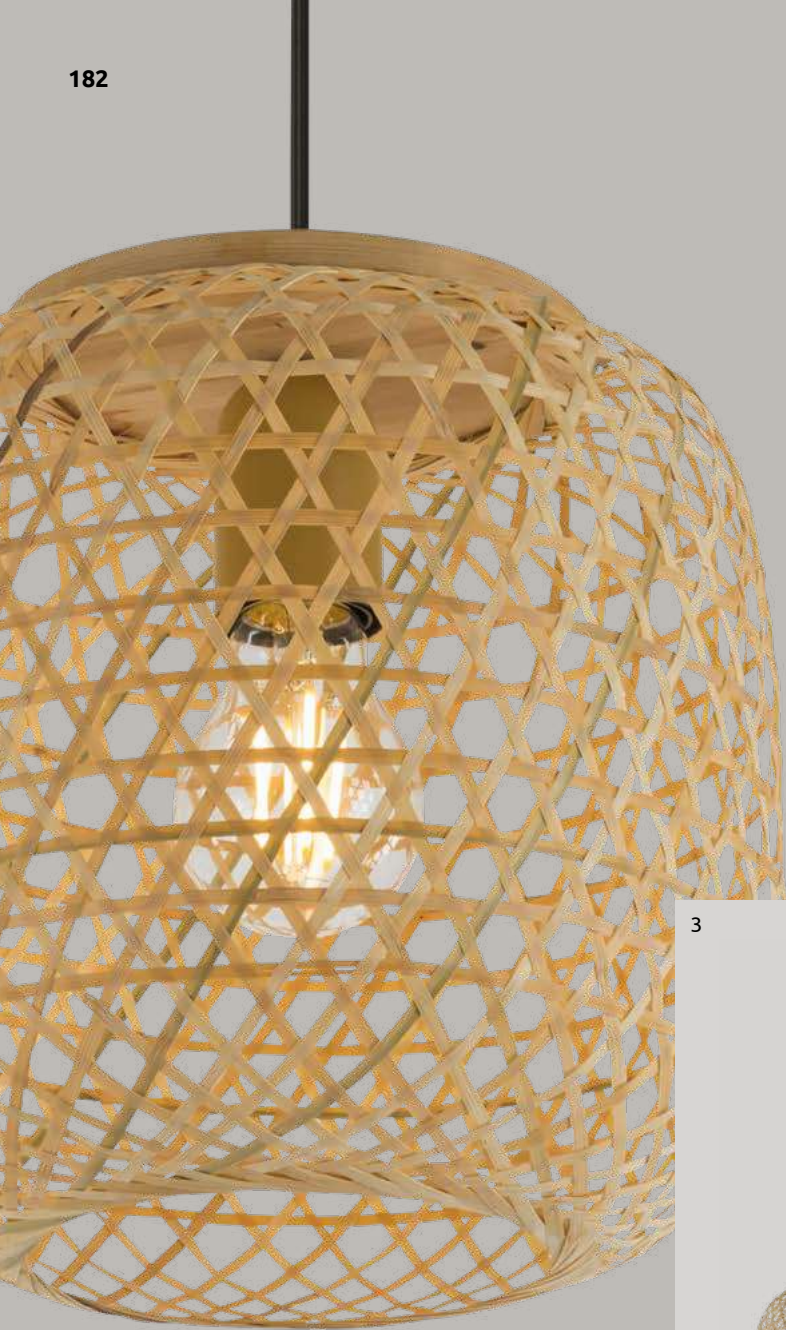

Mirena

1	15367T	excl. 1x E27 60W	VPE: 4	Ø 23,5cm ↕27cm	wood, bamboo
2	15367H	excl. 1x E27 60W	VPE: 4	Ø 23cm ▾135cm	metal black, bamboo
3	15367H3	excl. 1x E27 60W	VPE: 1	Ø 39cm ▾150cm	metal black, bamboo
4	15367H2	excl. 1x E27 60W	VPE: 1	Ø 31cm ▾135cm	metal black, bamboo
5	15367S	excl. 1x E27 60W	VPE: 1	Ø 31cm ↕55cm	wood, bamboo