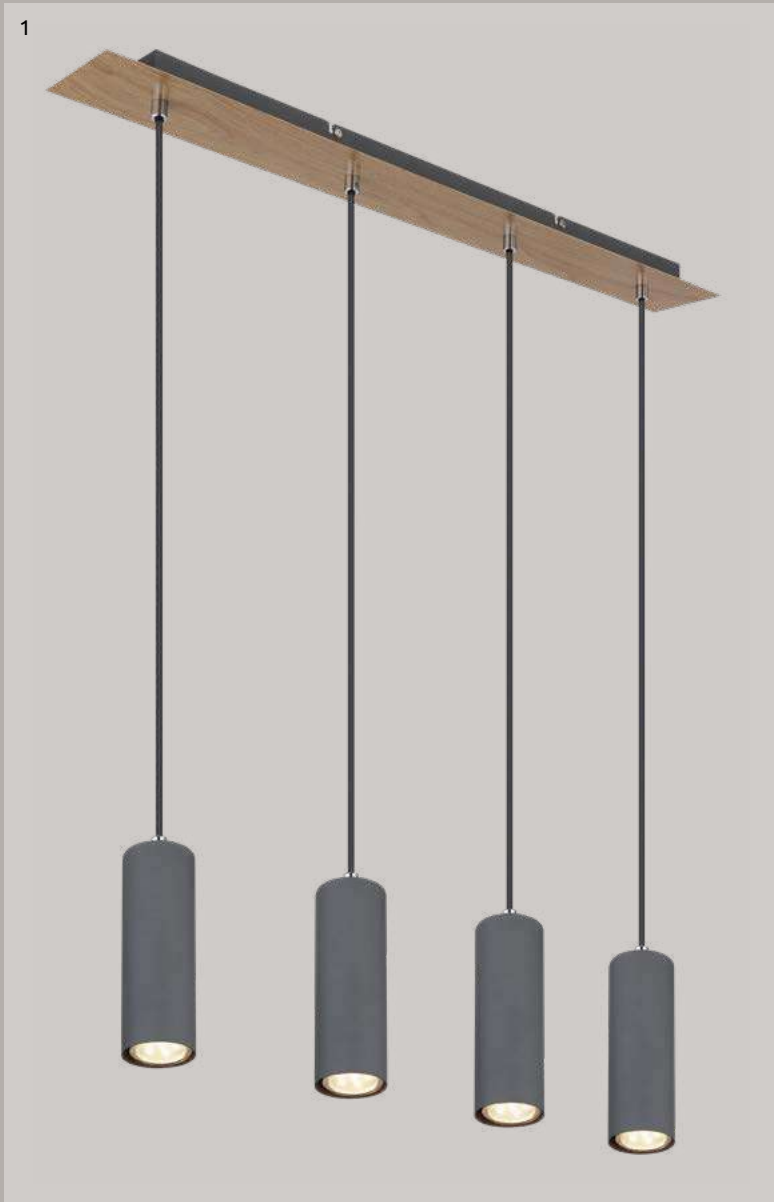

1

Robby

1	57910-4HG	excl. 4x GU10 35W	VPE: 4	↔ 75cm x 9cm ▾ 150cm
2	57910SG	excl. 3x GU10 LED 5W	VPE: 2	↔ 21,5cm x 23cm ↕ 154cm
3	57910TG	excl. 1x GU10 LED 5W	VPE: 6	↔ 13cm x 12cm ↕ 35cm
4	57910-1G	excl. 1x GU10 25W	VPE: 12	↔ 13cm ↕ 14cm ↳ 12cm
5	57910-6G	excl. 6x GU10 35W	VPE: 4	↔ 180cm ▾ 18,5cm
6	57910-3G	excl. 3x GU10 35W	VPE: 8	↔ 45cm x 9cm ▾ 12cm
7	57910-2G	excl. 2x GU10 35W	VPE: 8	↔ 30cm x 9cm ▾ 12cm
8	57910-4G	excl. 4x GU10 35W	VPE: 6	↔ 60cm x 9cm ▾ 12cm

metal graphite, wood optics