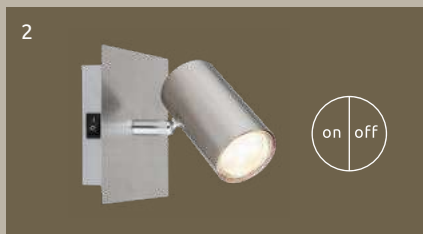

Robby

1	57910-6	excl. 6x GU10 35W	VPE: 4	↔ 180cm ▾ 18,5cm
2	57910-1	excl. 1x GU10 25W	VPE: 12	↔ 13cm ↕ 14cm ↳ 12cm
3	57910-3	excl. 3x GU10 35W	VPE: 8	↔ 45cm x 9cm ▾ 12cm
4	57910-2	excl. 2x GU10 35W	VPE: 8	↔ 30cm x 9cm ▾ 12cm
5	57910-4	excl. 4x GU10 35W	VPE: 6	↔ 60cm x 9cm ▾ 12cm
6	57910T	excl. 1x GU10 LED 5W	VPE: 6	↔ 13cm x 12cm ↕ 35cm
7	57910S	excl. 3x GU10 LED 5W	VPE: 2	↔ 21,5cm x 23cm ↕ 154cm
8	57910-4H	excl. 4x GU10 35W	VPE: 4	↔ 75cm x 9cm ▾ 150cm

nickel matt, chrome