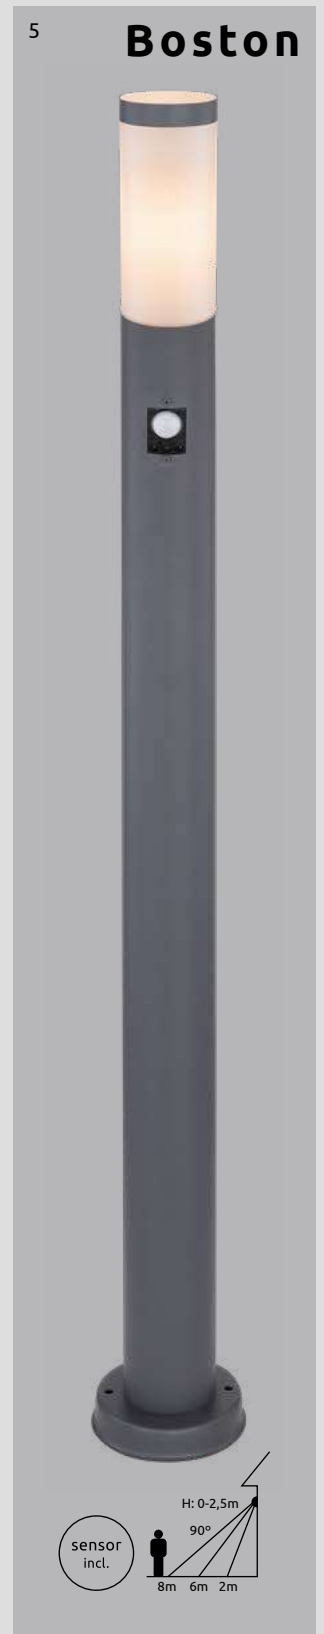

stainless steel wood optics, plastic opal

3

4

5

6

IP44

1	3159A	excl. 1x E27 60W	VPE: 4	Ø12,7 cm (tube Ø7,6cm) ↓110cm
2	3158AK	excl. 1x E27 23W	VPE: 4	Ø12,7 cm (tube Ø7,6cm) ↓45cm
3	3158AKS	excl. 1x E27 23W	VPE: 4	Ø12,7 cm (tube Ø7,6cm) ↓60cm
4	31588AS	excl. 1x E27 30W	VPE: 4	Ø12,7 cm (tube Ø7,6cm) ↓80cm
5	3159AS	excl. 1x E27 30W	VPE: 4	Ø12,7 cm (tube Ø7,6cm) ↓110cm