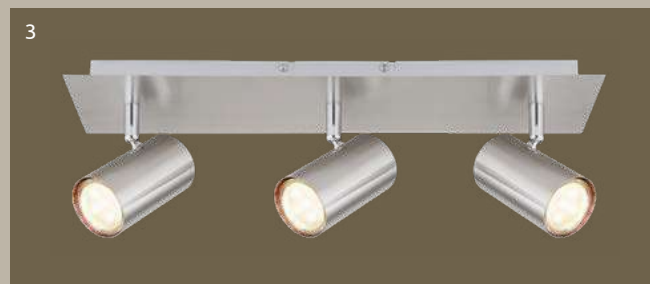

Robby

1	57910-6	excl. 6x GU10 35W	VPE: 4	↔ 180cm ▾ 18,5cm
2	57910-1	excl. 1x GU10 25W	VPE: 12	↔ 13cm ↕ 14cm ↳ 12cm
3	57910-3	excl. 3x GU10 35W	VPE: 8	↔ 45cm x 9cm ▾ 12cm
4	57910-2	excl. 2x GU10 35W	VPE: 8	↔ 30cm x 9cm ▾ 12cm
5	57910-4	excl. 4x GU10 35W	VPE: 6	↔ 60cm x 9cm ▾ 12cm
6	57910T	excl. 1x GU10 LED 5W	VPE: 6	↔ 13cm x 12cm ↕ 35cm
7	57910S	excl. 3x GU10 LED 5W	VPE: 2	↔ 21,5cm x 23cm ↕ 154cm
8	57910-4H	excl. 4x GU10 35W	VPE: 4	↔ 75cm x 9cm ▾ 150cm

nickel matt, chrome