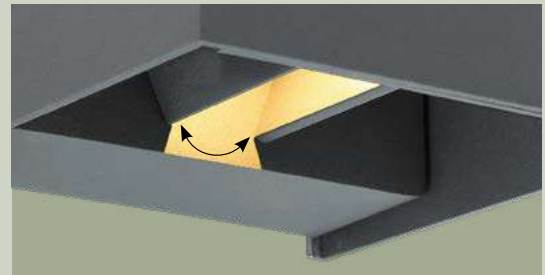

Veronika

34168

incl. LED 6W

525lm

315lm

3000K

VPE: 20

↔ 10cm ↓ 10cm
↳ 10cm

aluminium die-cast
anthracite

IP54