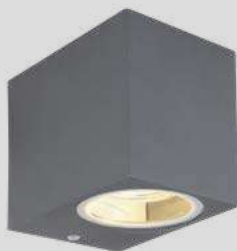

1

2

3

4

5

6

Veronika

1	34163-2	excl. 2x GU10 35W	VPE: 20	↔ 7cm ↓ 15cm ↗ 9cm
2	34164-2	excl. 2x GU10 35W	VPE: 20	↔ 7cm ↓ 15cm ↗ 9cm
3	34164W	excl. 1x GU10 35W	VPE: 20	↔ 6,5cm ↓ 16,5cm ↗ 11,5cm
4	34163	excl. 1x GU10 35W	VPE: 20	↔ 7cm ↓ 8cm ↗ 9cm
5	34164	excl. 1x GU10 35W	VPE: 20	↔ 7cm ↓ 8cm ↗ 9cm
6	34164S1	excl. 1x GU10 35W	VPE: 8	↔ 11,5cm x 6,5cm ↓ 80cm

aluminium die-cast anthracite, glass

IP44