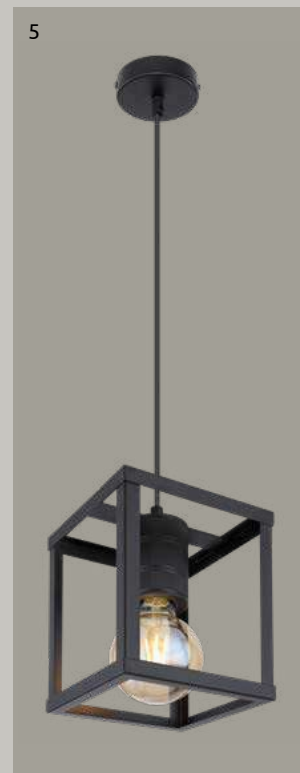

154

2

1

3

4

5

Hagar

1	15478-4D	excl. 4x E27 60W	VPE: 2	↔ 75cm x 20cm ▾ 22,5cm
2	15478-4H	excl. 4x E27 60W	VPE: 2	↔ 75cm x 20cm ▾ 120cm
3	15478W	excl. 1x E27 60W	VPE: 6	↔ 19,5cm ↓ 20cm ↳ 17cm
4	15478T	excl. 1x E27 60W	VPE: 6	↔ 17cm x 17cm ↓ 20cm
5	15478H	excl. 1x E27 60W	VPE: 6	↔ 17cm x 17cm ▾ 120cm