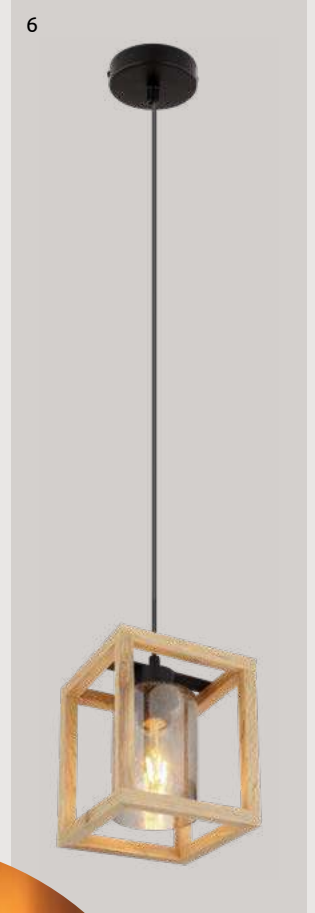

Petty

1	15497-4D	excl. 4x E27 60W	VPE: 2	↔ 75cm x 20cm	↕ 22,5cm
2	15497W	excl. 1x E27 60W	VPE: 6	↔ 19,5cm	↕ 20cm
3	15497D	excl. 1x E27 60W	VPE: 6	↔ 17cm x 17cm	↕ 22,5cm
4	15497-4H	excl. 4x E27 60W	VPE: 2	↔ 75cm x 20cm	↕ 120cm
5	15497T	excl. 1x E27 60W	VPE: 6	↔ 17cm x 17cm	↕ 20cm
6	15497H	excl. 1x E27 60W	VPE: 6	↔ 17cm x 17cm	↕ 120cm

metal black matt, wood, glass smokey