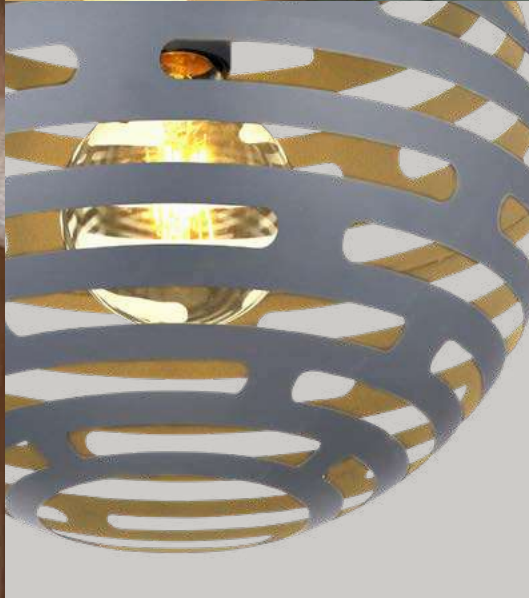

1

2

Levito

1	28048-4	excl. 4x E27 LED 8W	VPE: 4	↔70cm x 8,5cm ↓123cm	metal black, acrylic multicolour
2	28048-4H	excl. 4x E27 LED 8W	VPE: 4	Ø38cm ↓118cm	metal black, acrylic multicolour
3	28048WA	excl. 1x E27 LED 8W	VPE: 6	↔10cm ↓35cm ↳13,5cm	metal black, acrylic amber
4	28048WG	excl. 1x E27 LED 8W	VPE: 6	↔10cm ↓35cm ↳13,5cm	metal black, acrylic green
5	28048WS	excl. 1x E27 LED 8W	VPE: 6	↔10cm ↓35cm ↳13,5cm	metal black, acrylic smoky
6	28048WW	excl. 1x E27 LED 8W	VPE: 6	↔10cm ↓35cm ↳13,5cm	metal black, acrylic white
7	28048HA	excl. 1x E27 LED 8W	VPE: 6	Ø10cm ↓107cm	metal black, acrylic amber
8	28048HG	excl. 1x E27 LED 8W	VPE: 6	Ø10cm ↓107cm	metal black, acrylic green
9	28048HS	excl. 1x E27 LED 8W	VPE: 6	Ø10cm ↓107cm	metal black, acrylic smoky
10	28048HW	excl. 1x E27 LED 8W	VPE: 6	Ø10cm ↓107cm	metal black, acrylic white