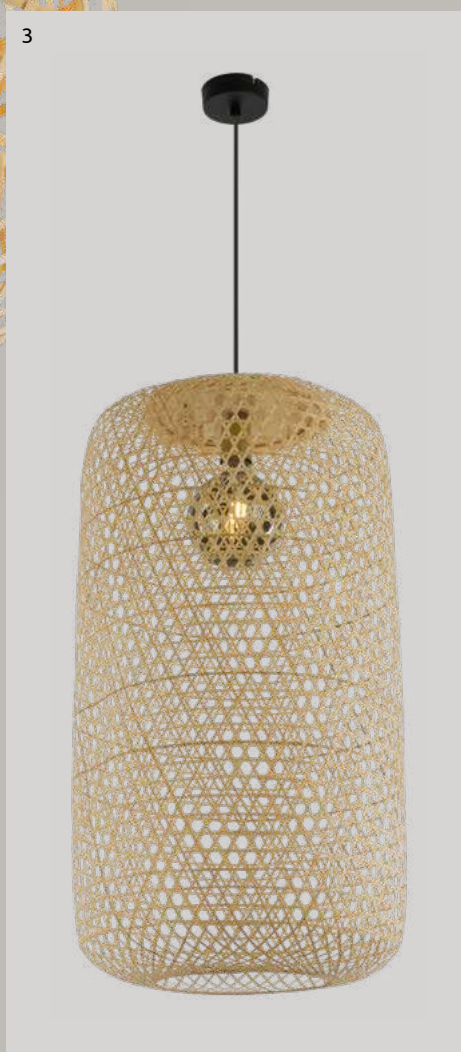

Mirena

1	15367T	excl. 1x E27 60W	VPE: 4	Ø 23,5cm ↕27cm	wood, bamboo
2	15367H	excl. 1x E27 60W	VPE: 4	Ø 23cm ▾135cm	metal black, bamboo
3	15367H3	excl. 1x E27 60W	VPE: 1	Ø 39cm ▾150cm	metal black, bamboo
4	15367H2	excl. 1x E27 60W	VPE: 1	Ø 31cm ▾135cm	metal black, bamboo
5	15367S	excl. 1x E27 60W	VPE: 1	Ø 31cm ↕55cm	wood, bamboo