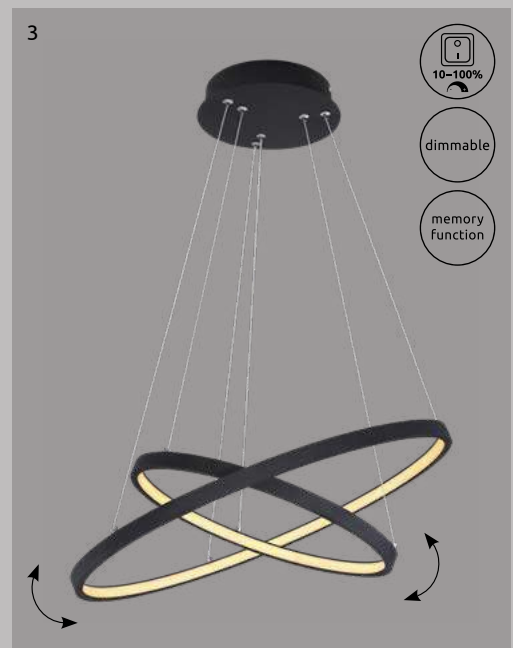

Ralph

1	67192-29B	incl. LED 29W	2300lm	1300lm	3000K	VPE: 6	Ø60,5cm ▾120cm
2	67192-57B	incl. LED 57W	310-3100lm	200-2000lm	3000K	VPE: 6	Ø51cm ▾120cm
3	67192-42B	incl. LED 42W	230-2300lm	130-1300lm	3000K	VPE: 6	Ø51cm ▾120cm
4	67192-19B	incl. LED 19W	1400lm	800lm	3000K	VPE: 6	Ø38,5cm ▾120cm

metal black matt, plastic opal