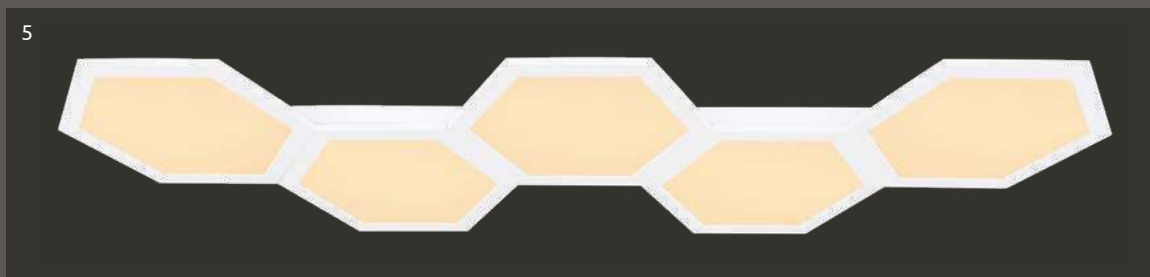

Leanara

1	41757D	incl. LED 12W	1080lm	800lm	3000K	VPE: 8	↔ 30cm x 26cm	↴ 4cm
2	41757D1	incl. LED 24W	2160lm	1410lm	3000K	VPE: 4	↔ 52cm x 30cm	↴ 4cm
3	41757D2	incl. LED 36W	3240lm	2160lm	3000K	VPE: 4	↔ 52,5cm x 52cm	↴ 4cm
4	41757D3	incl. LED 48W	4320lm	2920lm	3000K	VPE: 4	↔ 75cm x 52cm	↴ 4,5cm
5	41757D4	incl. LED 60W	5400lm	3630lm	3000K	VPE: 4	↔ 120cm x 39cm	↴ 4,5cm

metal white matt, aluminium white, plastic opal