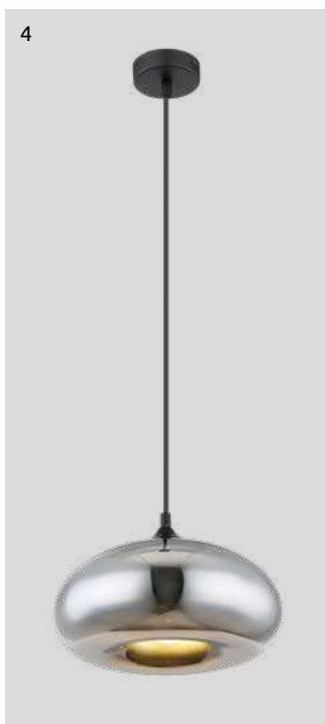

Selly

1	15571-3H	excl. 3x E27 60W	VPE: 1	Ø65cm ▾150cm	metal black matt, glass chromed
2	15571-3HC	excl. 3x E27 60W	VPE: 1	Ø65cm ▾150cm	metal black matt, glass copper coloured
3	15571-3HG	excl. 3x E27 60W	VPE: 1	Ø65cm ▾150cm	metal black matt, glass golden
4	15571H	excl. 1x E27 60W	VPE: 1	Ø28cm ▾120cm	metal black matt, glass chromed
5	15571HC	excl. 1x E27 60W	VPE: 1	Ø28cm ▾120cm	metal black matt, glass copper coloured
6	15571HG	excl. 1x E27 60W	VPE: 1	Ø28cm ▾120cm	metal black matt, glass golden