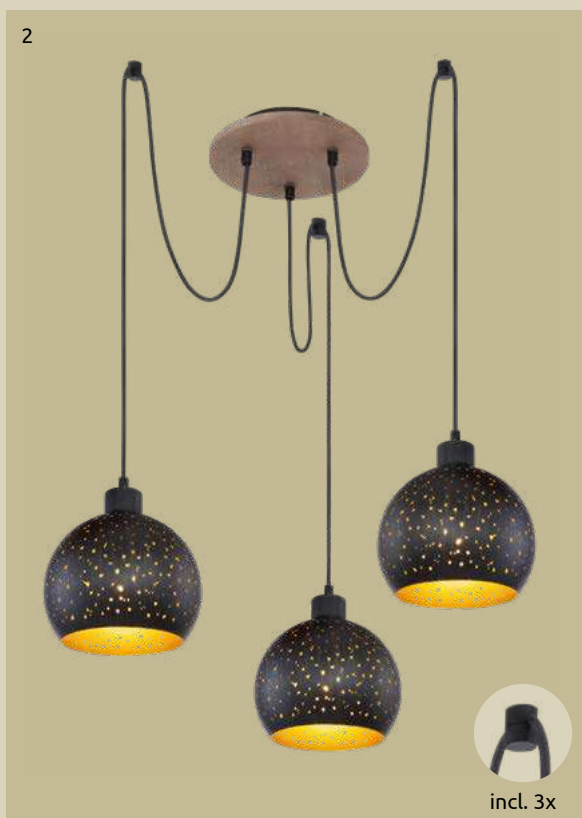

Adaja

1	15452W	excl. 1x E27 40W	VPE: 8	↔ 15cm ↓ 38cm ↗ 25cm	metal black matt, golden, wood, textile cable
2	15452-3H	excl. 3x E27 40W	VPE: 4	Ø20cm ▾ max.225cm	metal black matt, golden, wood, textile cable
3	15452-4H	excl. 4x E27 40W	VPE: 4	↔ 100cm x 18cm ▾ max.120cm	metal black matt, golden, wood, textile cable
4	15452-1	excl. 1x E27 40W	VPE: 8	↔ 15cm ↓ 20cm ↗ 26cm	metal black matt, golden, wood