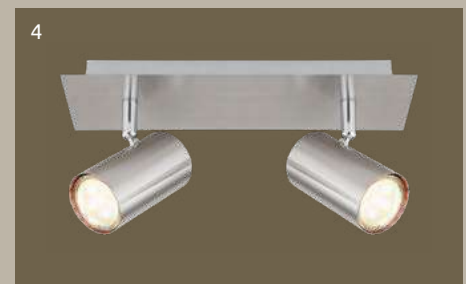

Robby

1	57910-6	excl. 6x GU10 35W	VPE: 4	↔ 180cm ▾ 18,5cm
2	57910-1	excl. 1x GU10 25W	VPE: 12	↔ 13cm ↕ 14cm ↳ 12cm
3	57910-3	excl. 3x GU10 35W	VPE: 8	↔ 45cm x 9cm ▾ 12cm
4	57910-2	excl. 2x GU10 35W	VPE: 8	↔ 30cm x 9cm ▾ 12cm
5	57910-4	excl. 4x GU10 35W	VPE: 6	↔ 60cm x 9cm ▾ 12cm
6	57910T	excl. 1x GU10 LED 5W	VPE: 6	↔ 13cm x 12cm ↕ 35cm
7	57910S	excl. 3x GU10 LED 5W	VPE: 2	↔ 21,5cm x 23cm ↕ 154cm
8	57910-4H	excl. 4x GU10 35W	VPE: 4	↔ 75cm x 9cm ▾ 150cm

nickel matt, chrome