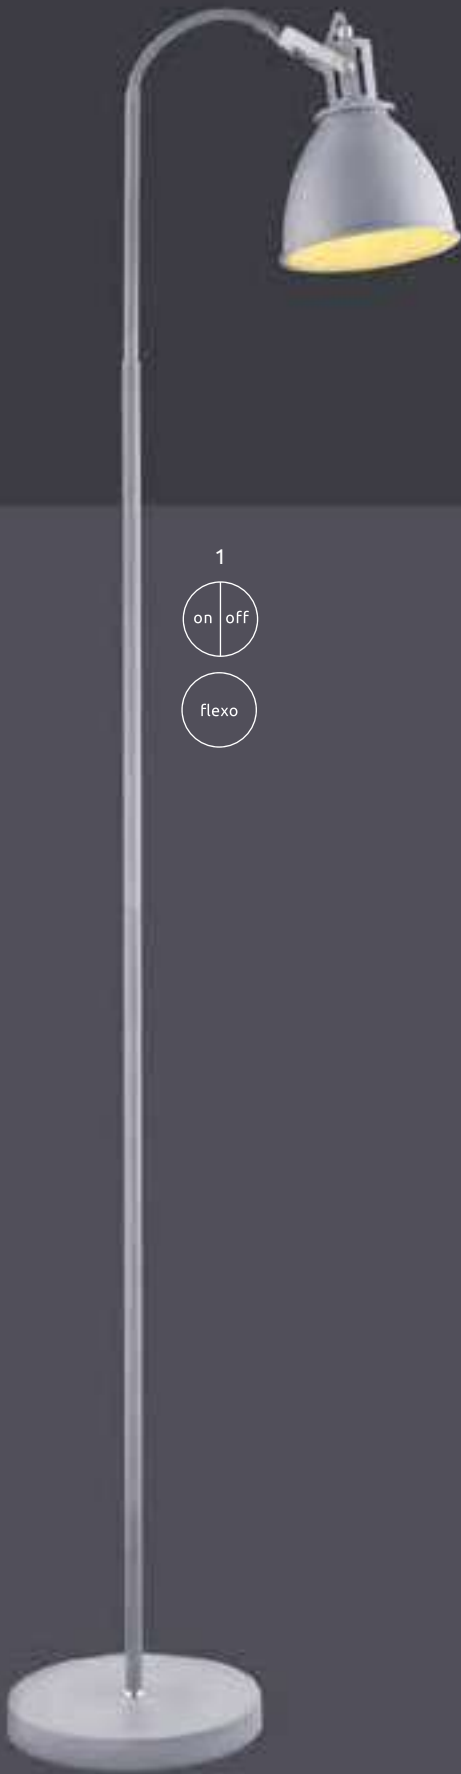

Jonas

1	54646S	excl. 1x E14 40W	VPE: 4	↔ max.46cm ↓ max.167cm
2	54646-3	excl. 3x E14 40W	VPE: 4	∅33cm ↓ 28cm
3	54646-1	excl. 1x E14 40W	VPE: 6	↔ 15cm ↓ 22cm ↗ 22cm
4	54646-4	excl. 4x E14 40W	VPE: 4	↔ 80cm ↓ 28cm
5	54646-2	excl. 2x E14 40W	VPE: 4	↔ 45cm ↓ 28cm

metal concrete optic, chrome, metal white