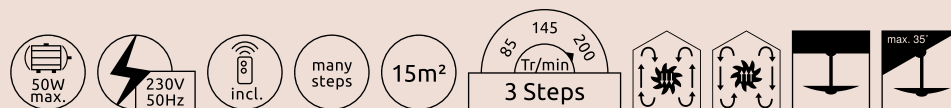

Alana

0333 | excl. 2x E14 40W | VPE: 1 | Ø105cm ▾30,5cm | blades: MDF silver, MDF beech | body: nickel matt, glass opal