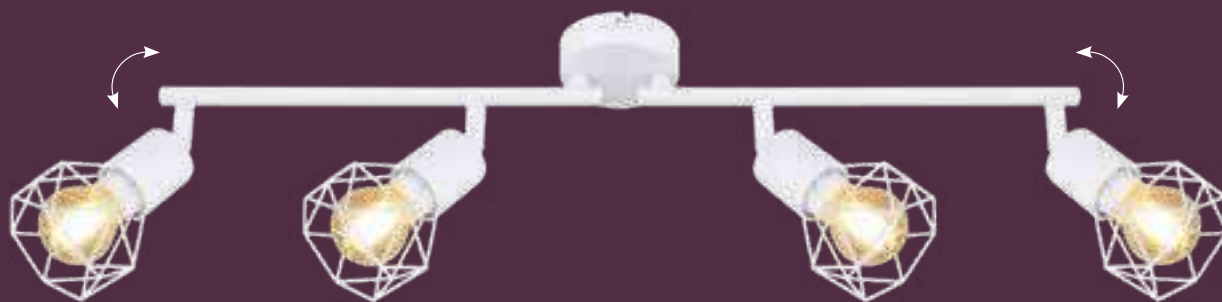

218

1

2

3

Xara I

1	54802W-3D	excl. 3x E14 40W	VPE: 8	Ø36cm ▾20cm
2	54802W-2	excl. 2x E14 40W	VPE: 12	↔22cm ▾18cm
3	54802W-4	excl. 4x E14 40W	VPE: 12	↔60cm ▾19,5cm
4	54802W-6	excl. 6x E14 40W	VPE: 6	Ø63cm ▾18cm
5	54802W-3	excl. 3x E14 40W	VPE: 6	Ø23cm ▾18cm
6	54802W-1	excl. 1x E14 40W	VPE: 12	↔8cm ↓13,5cm ↗9cm

metal white