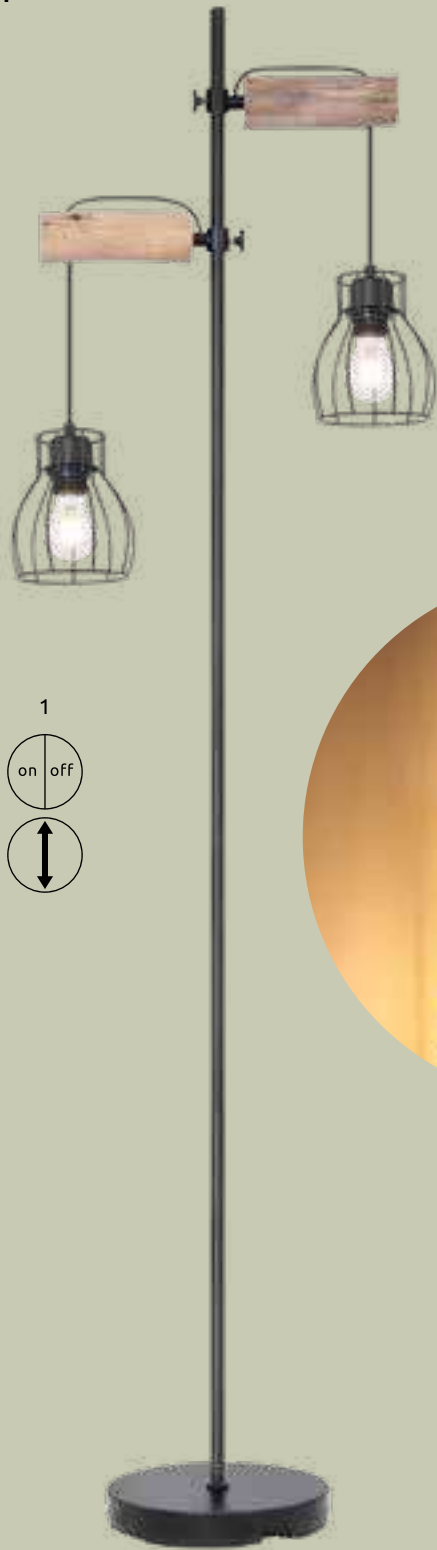

Mina

1	15326-2SN	excl. 2x E27 40W	VPE: 1	↔ 47cm x 25cm ↓ 168cm
2	15326-4N	excl. 4x E27 40W	VPE: 1	↔ 82,5cm x 13,5cm ↓ 140cm
3	15326NW	excl. 1x E27 40W	VPE: 8	↔ 13,5cm ↓ 30cm ↗ 21,5cm
4	15326TN	excl. 1x E27 40W	VPE: 1	↔ 33cm x 18cm ↓ 55cm

metal black, wood natural