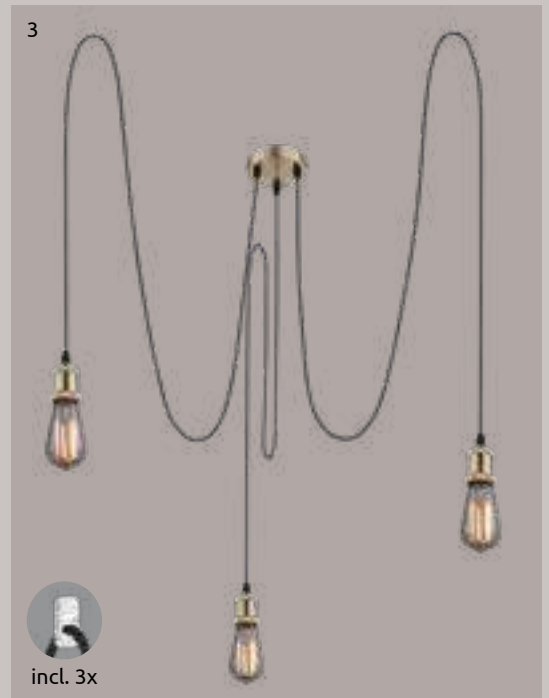

Oliver

1	A32-3	excl. 3x E27 40W	VPE: 12	base: Ø12cm ▾ max.200cm	metal copper antique, textile cable, plastic
2	A32-5	excl. 5x E27 40W	VPE: 12	base: Ø12cm ▾ max.200cm	metal copper antique, textile cable, plastic
3	A33-3	excl. 3x E27 40W	VPE: 12	base: Ø12cm ▾ max.200cm	metal brass antique, textile cable, plastic
4	A110-8	excl. 8x E27 60W	VPE: 4	base: Ø15cm	metal black, plastic, textile cable
5	A110-5	excl. 5x E27 60W	VPE: 4	base: Ø15cm	metal black, plastic, textile cable