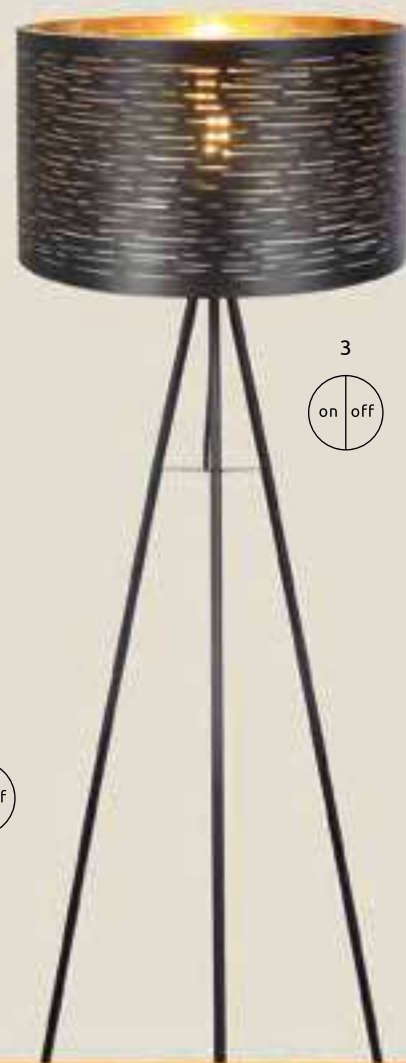

Tunno

1	15342S2	excl. 1x E27 60W incl. LED 21W	A	1680lm	1150lm	3000K	VPE: 1	Ø45cm ↓151cm	metal black, plastic black, gold, acrylic
2	15342T	excl. 1x E14 25W					VPE: 12	Ø17cm ↓35cm	metal black, plastic black gold
3	15342S	excl. 1x E27 40W					VPE: 1	Ø69cm (shade Ø38cm) ↓153cm	metal black, plastic black gold
4	15342T2	excl. 1x E27 60W incl. LED 7W	A	560lm	390lm	3000K	VPE: 1	Ø35cm ↓70cm	metal black, plastic black, gold, acrylic