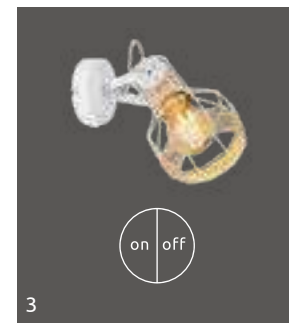

1

2

3

4

5

Bana

1	54015-6D	excl. 6x E27 40W	VPE: 2	Ø70cm ▾24cm	metal white, metal wood optic, bast
2	54015-4H	excl. 4x E27 40W	VPE: 6	↔87cm x 12cm ▾120cm	metal white, metal wood optic, bast, textile cable
3	54015-1	excl. 1x E27 40W	VPE: 12	↔12cm ▾19,5cm ▸17cm	metal white, metal wood optic, bast
4	54015-4	excl. 4x E27 40W	VPE: 2	↔91cm ▾19,8cm	metal white, metal wood optic, bast
5	54015-2	excl. 2x E27 40W	VPE: 8	↔29,6cm ▾19cm	metal white, metal wood optic, bast
6	54015-3	excl. 3x E27 40W	VPE: 2	Ø25cm ▾19,8cm	metal white, metal wood optic, bast
7	54015-4D	excl. 4x E27 40W	VPE: 2	↔78cm x 38cm ▾21,5cm	metal white, metal wood optic, bast

E27