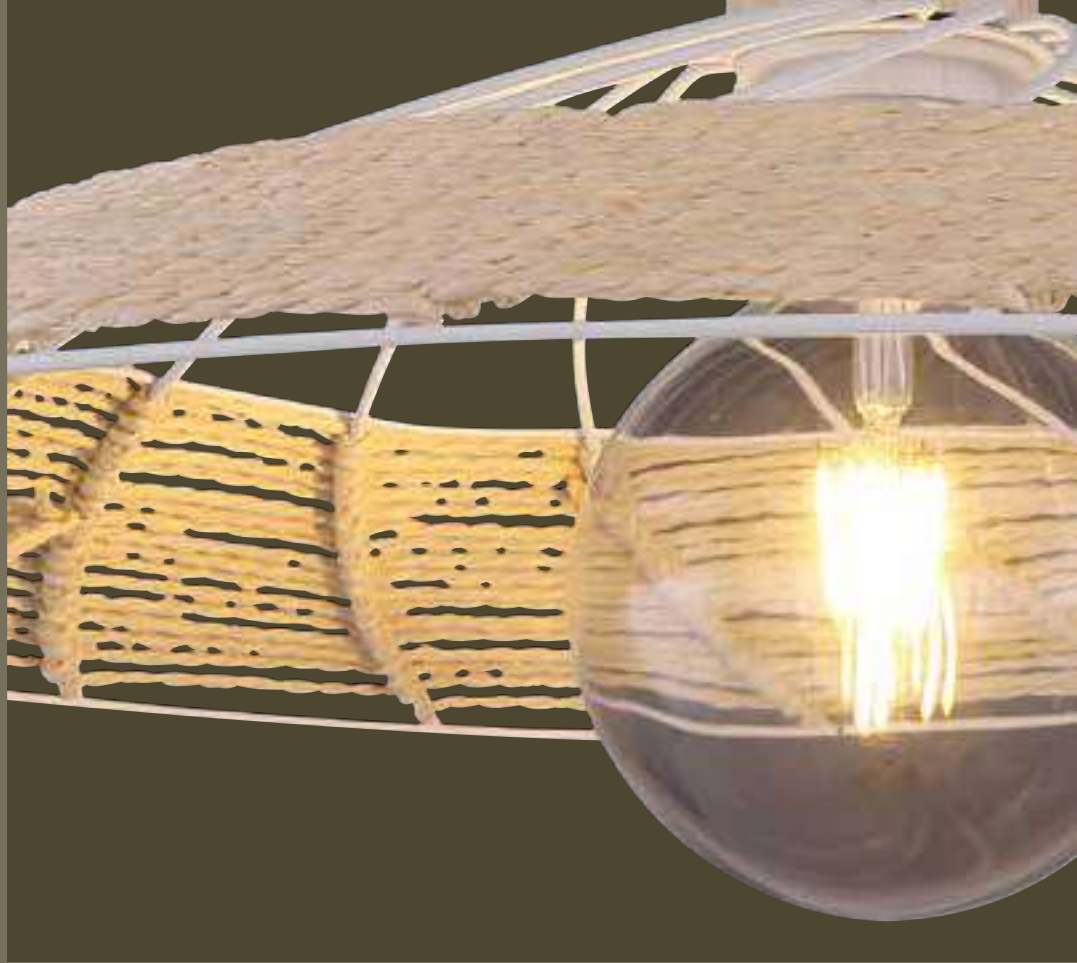

## Sunny

**Lucia**

**Lucia**

1	15364	excl. 1x E27 40W	VPE: 4	Ø55cm ▾ 120cm	metal white, wood optic, paper, textile cable
2	15394H	excl. 1x E27 25W	VPE: 1	Ø32cm ▾ 150cm	metal white, bamboo, textile cable
3	15394H1	excl. 1x E27 25W	VPE: 1	Ø40cm ▾ 150cm	metal white, bamboo, textile cable