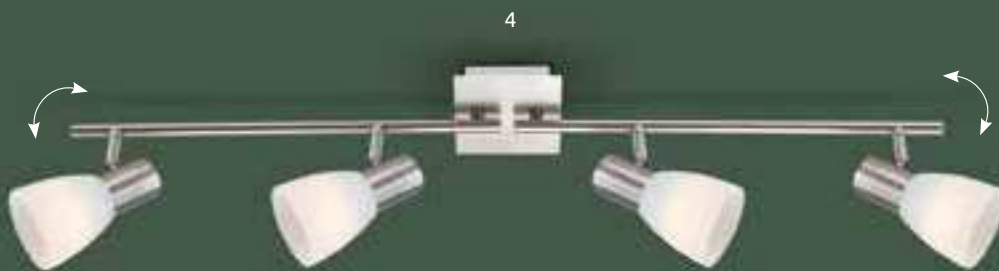

Parry I

1	54534-2	incl. 2x E14 LED 4W	A+	2x 400lm	2x 315lm	3000K	VPE: 12	↓30cm ↗14cm		
2	54534-3	incl. 3x E14 LED 4W	A+	3x 400lm	3x 315lm	3000K	VPE: 6	∅28cm ↘14cm		
3	54534-6	incl. 6x E14 LED 4W	A+	6x 400lm	6x 315lm	3000K	VPE: 6	↔145cm ↘16,5cm		
4	54534-4	incl. 4x E14 LED 4W	A+	4x 400lm	4x 315lm	3000K	VPE: 6	↔80cm ↘14cm		
5	54534-1	incl. 1x E14 LED 4W	A+	1x 400lm	1x 315lm	3000K	VPE: 8	↔10cm ↓14,5cm ↗12cm		

nickel matt, glass

incl. 10641