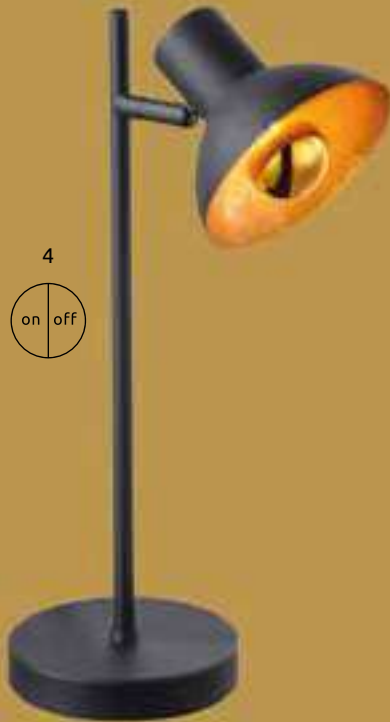

1

247

3

4

Lotte

1	54001-2	incl. 2x E14 LED 4W	A+	2x 380lm	2x 136lm	2700K	VPE: 6	↔ 33cm	↕ 18cm
2	54001-1	incl. 1x E14 LED 4W	A+	1x 380lm	1x 136lm	2700K	VPE: 8	↔ 12cm	↕ 12,5cm ↗ 15,5cm
3	54001-4	incl. 4x E14 LED 4W	A+	4x 380lm	4x 136lm	2700K	VPE: 4	↔ 85cm	↕ 18cm
4	54001-1T	incl. 1x E14 LED 4W	A+	1x 380lm	1x 136lm	2700K	VPE: 6	↔ 20,5cm x 13cm	↕ 38cm

metal black, metal gold leaf

incl. 10505