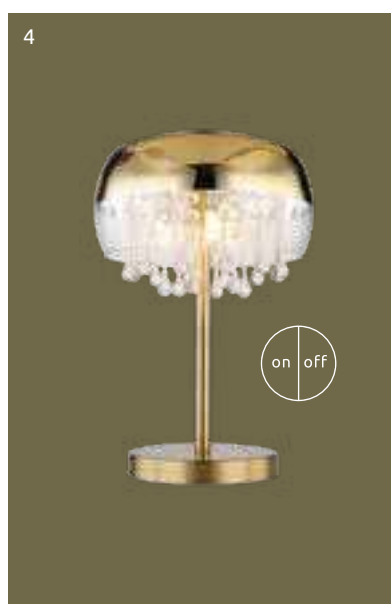

Kalla

1	15838H	excl. 5x E14 25W	VPE: 2	Ø35cm ▾120cm	metal brass, glass golden, glass crystals
2	15838H1	excl. 5x E14 25W	VPE: 2	Ø44cm ▾120cm	metal brass, glass golden, glass crystals
3	15838D	excl. 5x E14 25W	VPE: 2	Ø35cm ▾28cm	metal brass, glass golden, glass crystals
4	15838T	excl. 3x G9 28W	VPE: 2	Ø27cm ↓40cm	metal brass, glass golden, glass crystals
5	15838W	excl. 2x G9 28W	VPE: 2	↔28cm ↓17,5cm ↗14,5cm	chrome, glass golden, glass crystals