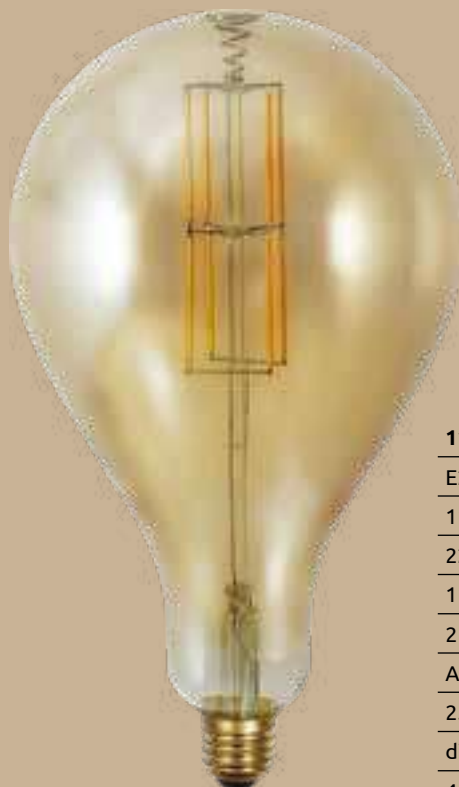

25.000h

dimmable

4x1 box

Ø16cm ↓28cm

dimmable

**11530A**

E27 globe glass amber

11W = 90W