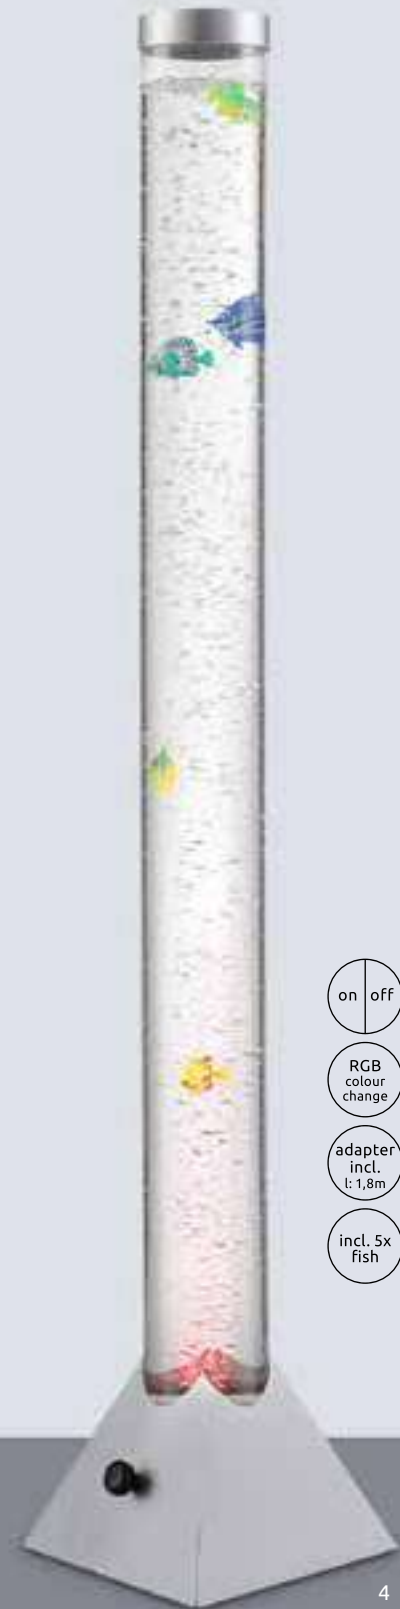

4

1	28013	incl. white LED 0,06W		VPE: 12	Ø9,5cm ↓11cm
2	28014	incl. 6x multicolour LED 0,06W		VPE: 12	Ø9cm ↓9cm
3	28017	incl. 1x multicolour LED 0,06W		VPE: 12	Ø9cm ↓12cm
4	9015	incl. 12x RGB LED 0,06W	pump: 2,8W	VPE: 1	↔ 21,5cm x 21,5cm (Ø10cm) ↓120cm

plastic