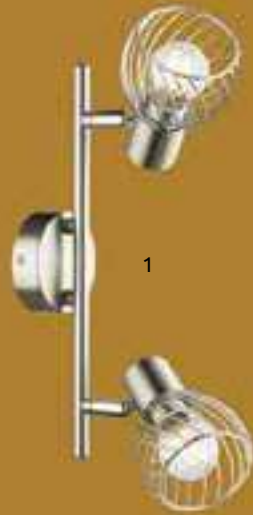

204

1

2

3

4

Texas

1	54809-2	excl. 2x E14 40W	VPE: 6	↕30cm ↗16cm
2	54809-3	excl. 3x E14 40W	VPE: 4	∅28cm ↘16cm
3	54809-4	excl. 4x E14 40W	VPE: 4	↔80cm ↘16cm
4	54809-1	excl. 1x E14 40W	VPE: 10	↔8cm ↕12cm ↗13cm

nickel matt, chrome