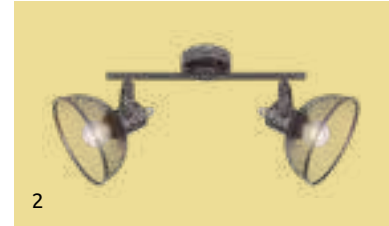

Moniga

1	54325-1	excl. 1x E27 40W	VPE: 12	↔ 16cm ↓ 13,8cm ↳ 17,8cm
2	54325-2	excl. 2x E27 40W	VPE: 6	↔ 35cm ↴ 22cm
3	54325-4	excl. 4x E27 40W	VPE: 4	↔ 93,6cm ↴ 20,8cm
4	54325-3	excl. 3x E27 40W	VPE: 4	Ø30cm ↴ 20,6cm
5	54325S	excl. 1x E27 60W	VPE: 1	Ø69cm (shade Ø40cm) ↓ 150-178cm
6	54325H	excl. 1x E27 60W	VPE: 1	Ø40cm ↴ 150cm
7	54325S1	excl. 1x E27 60W	VPE: 1	↔ 88cm x 25cm ↓ 160cm

E27

metal grey dark, metal netting gun - coloured