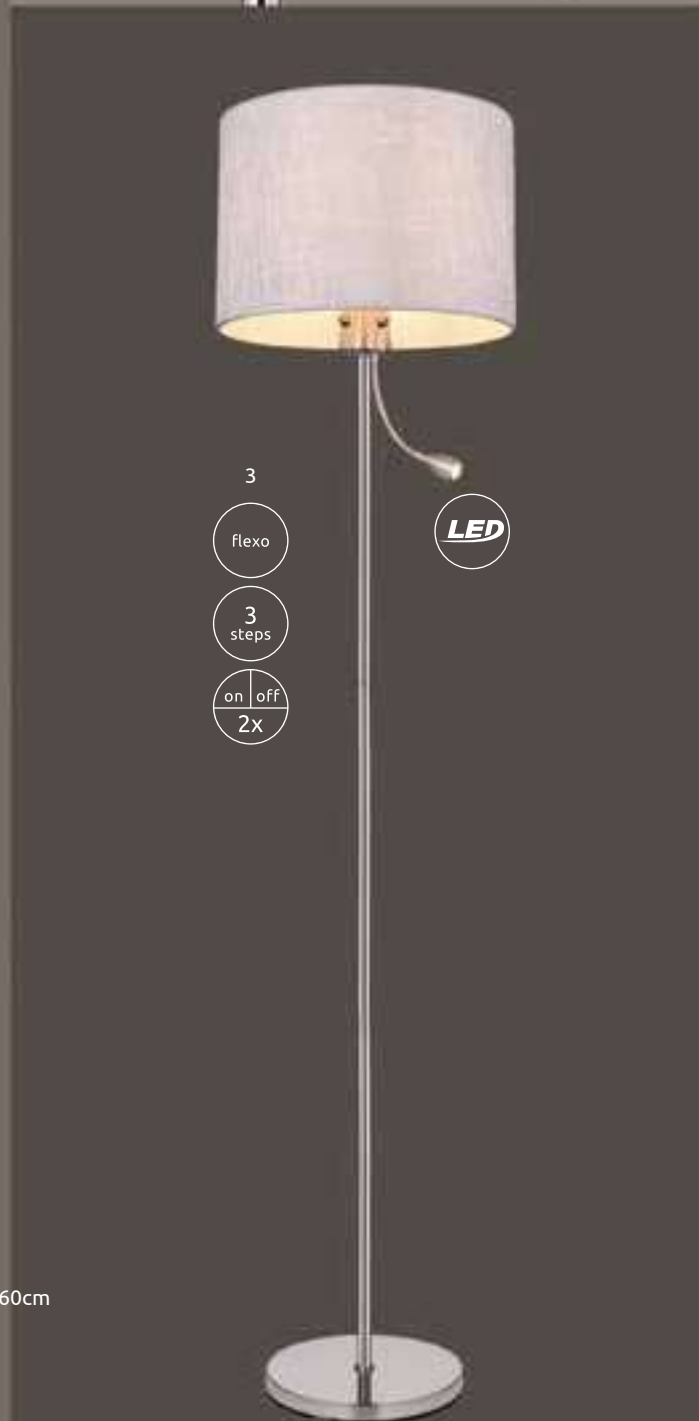

Paco

1	15185S1	excl. 1x E27 60W			VPE: 1	Ø62cm (shade Ø54cm) ↓160cm
2	15185S	excl. 1x E27 60W			VPE: 1	Ø40cm ↓160cm
3	15185-2S	excl. 1x E27 40W incl. LED 3W	A+	300lm | 200lm	3000K	VPE: 1 | Ø38cm ↓162cm

nickel matt, textile, plastic