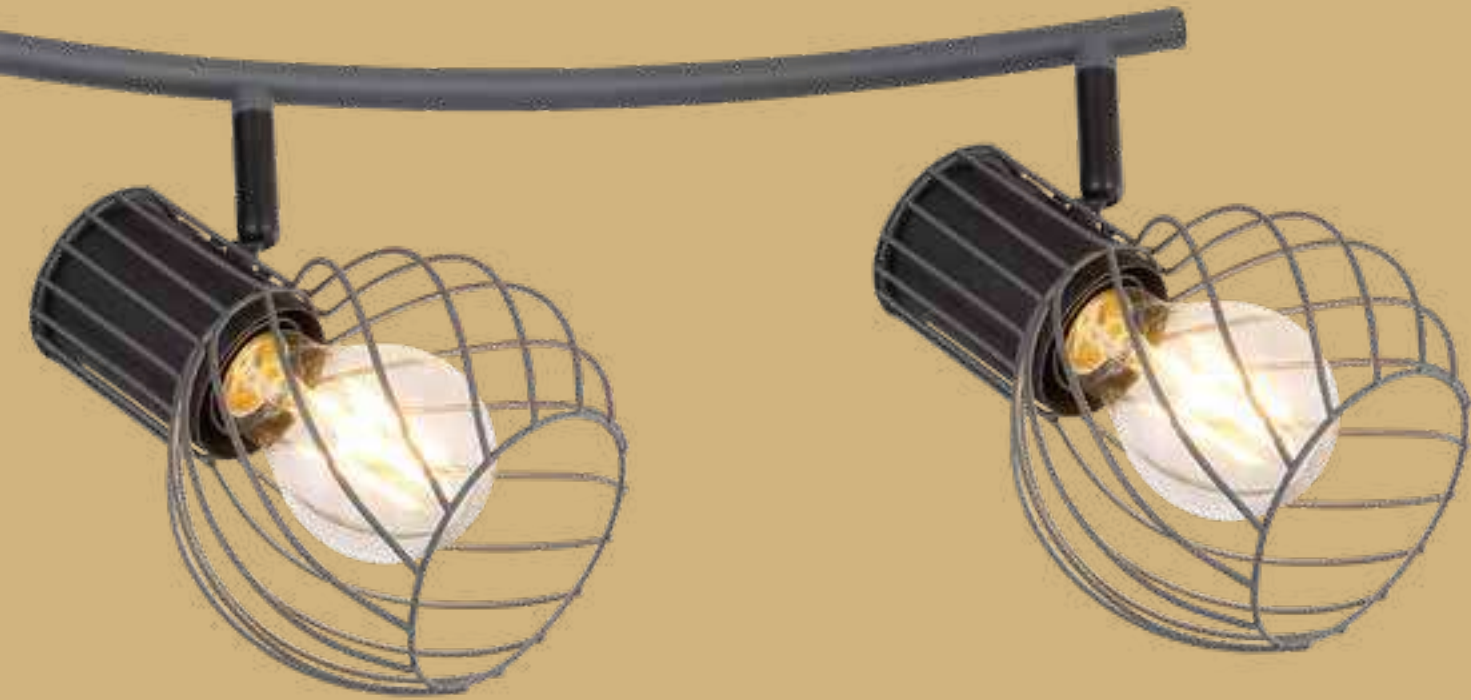

1

2

3

Beverone

1	54054-1	excl. 1x E27 40W	VPE: 12	↔ 12cm ↑ 16,5cm ↳ 16cm	metal graphite, metal black
2	54054-2	excl. 2x E27 40W	VPE: 8	↔ 29,5cm ↘ 18,5cm	metal graphite, metal black
3	54054-4	excl. 4x E27 40W	VPE: 4	↔ 80cm ↘ 18,5cm	metal graphite, metal black
4	54054H	excl. 1x E27 40W	VPE: 1	∅35cm ↘ 120cm	metal graphite, metal black, textile cable
5	54054-3	excl. 3x E27 40W	VPE: 4	∅28cm ↘ 18,5cm	metal graphite, metal black

E27