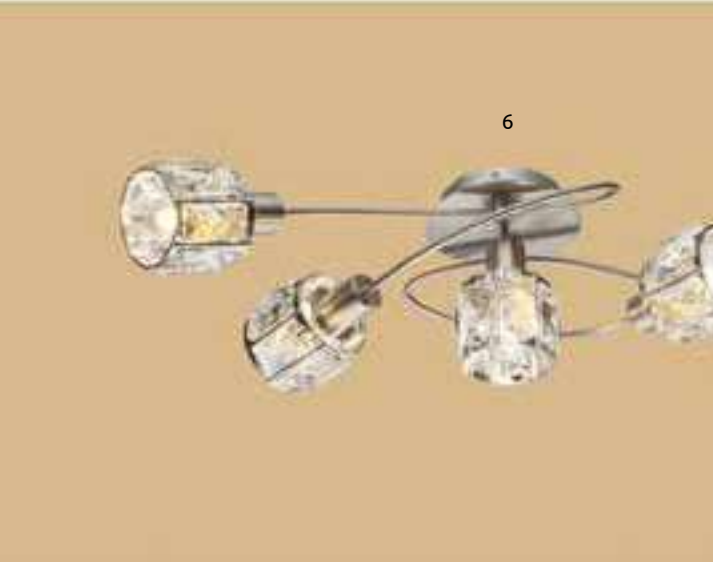

Kris

1	54356-4Z	excl. 4x E14 40W	VPE: 4	↔ 60cm x 9,2cm ↓ 100-160cm
2	54356-1T	excl. 1x E14 40W	VPE: 6	↔ max.22cm ↓ max.34cm
3	54356-1	excl. 1x E14 40W	VPE: 8	↔ 9,2cm ↓ 12,5cm ↗ 16cm
4	54356-2	excl. 2x E14 40W	VPE: 6	↔ 28cm ↓ 18cm
5	54356-4	excl. 4x E14 40W	VPE: 4	↔ 70cm ↓ 18cm
6	54356-5	excl. 5x E14 40W	VPE: 4	↔ 61,5cm x 36cm ↓ 21cm
7	54356-3	excl. 3x E14 40W	VPE: 4	Ø38cm ↓ 24cm

nickel matt, chrome, glass crystals