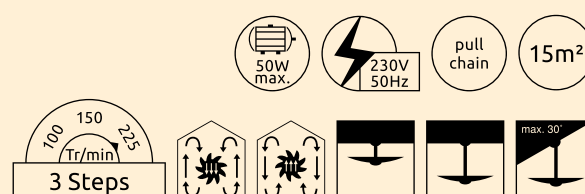

Wade I

03180 | excl. 1x E14 60W | VPE: 1 | Ø106,6cm ∇ 37cm | blades: MDF multicolour | body: metal, glass opal