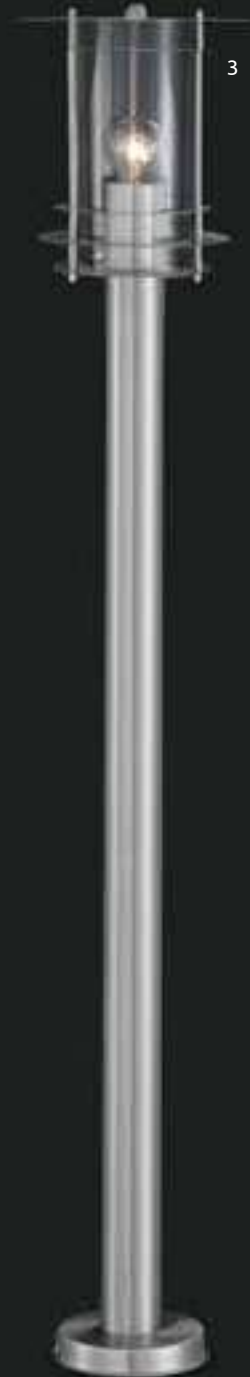

1

2

3

4

sensor
incl.

Miami

1	3151	excl. 1x E27 60W	VPE: 4	↔ 19cm ↓ 36cm ↗ 23,5cm
2	3153	excl. 1x E27 60W	VPE: 2	Ø19cm ↓ 45cm
3	3154	excl. 1x E27 60W	VPE: 2	Ø19cm ↓ 110cm
4	3151S	excl. 1x E27 60W	VPE: 4	↔ 19cm ↓ 36cm ↗ 24,5cm

IP44

stainless steel, PC-transparent