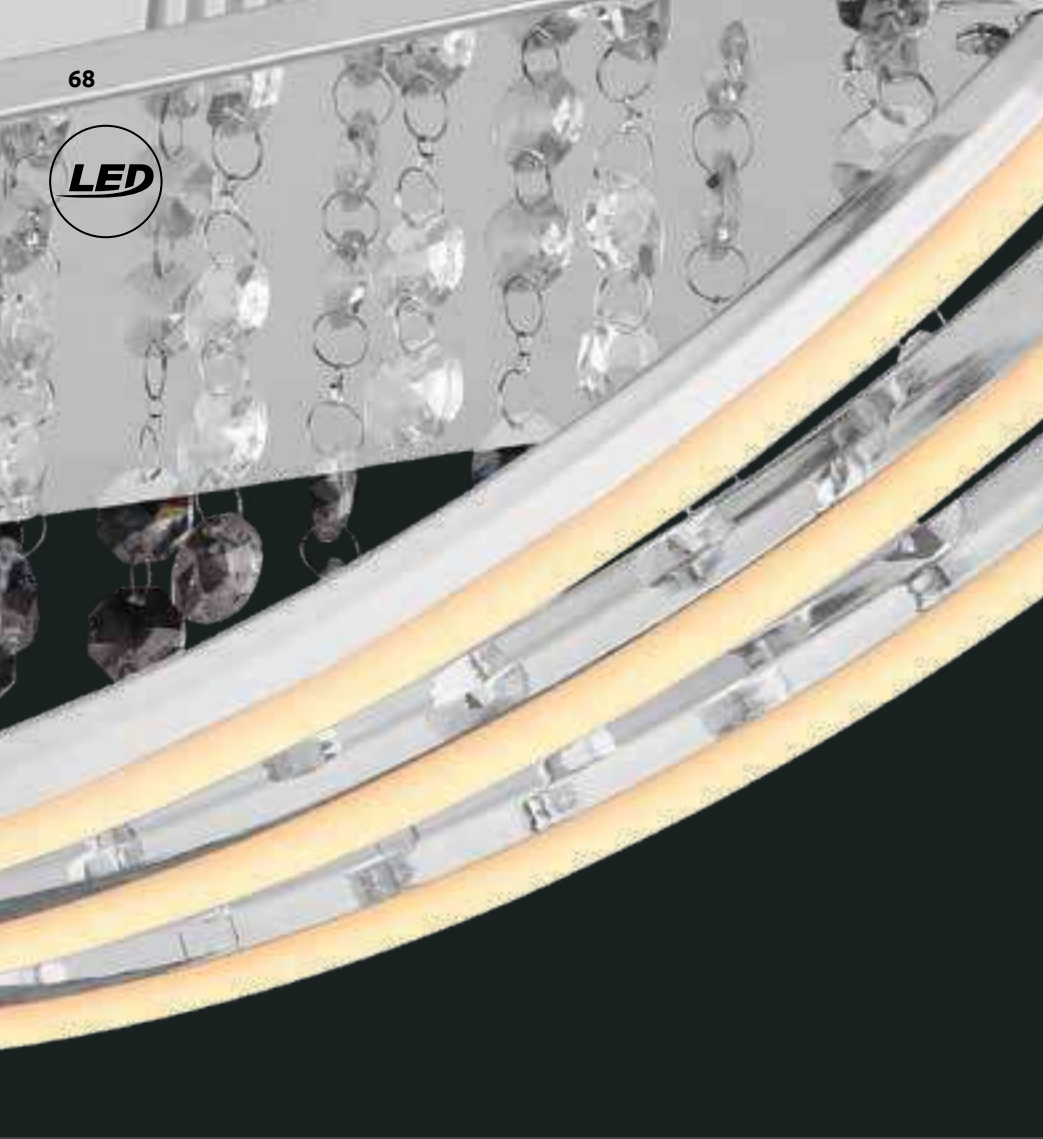

Gert

1	67104-15	incl. LED 15W incl. RGB LED 7,8W	A	105-1050lm	75-750lm	3000K	VPE: 1	Ø35cm ▾18cm
2	67104-23	incl. LED 23W incl. RGB LED 12W	A	161-1610lm	115-1150lm	3000K	VPE: 1	Ø45cm ▾23,5cm
3	67104-32	incl. LED 32W incl. RGB LED 15W	A	252-2520lm	160-1600lm	3000K	VPE: 1	Ø55cm ▾28,5cm
4	67104-20	incl. LED 20W incl. RGB LED 8W	A	140-1400lm	100-1000lm	3000K	VPE: 1	↔ 70cm x 18cm ▾15cm
5	67104-26	incl. LED 26W incl. RGB LED 9W	A	182-1820lm	130-1300lm	3000K	VPE: 1	↔ 90cm x 18cm ▾16,5cm
6	67104-14	incl. LED 14W incl. RGB LED 4W	A	105-1050lm	70-700lm	3000K	VPE: 1	↔ 60cm x 6cm ▾20cm
7	67104-28	incl. LED 28W incl. RGB LED 8W	A	190-1960lm	140-1400lm	3000K	VPE: 1	↔ 110cm x 10cm ▾20cm

chrome, acrylic opal, K5 crystals clear