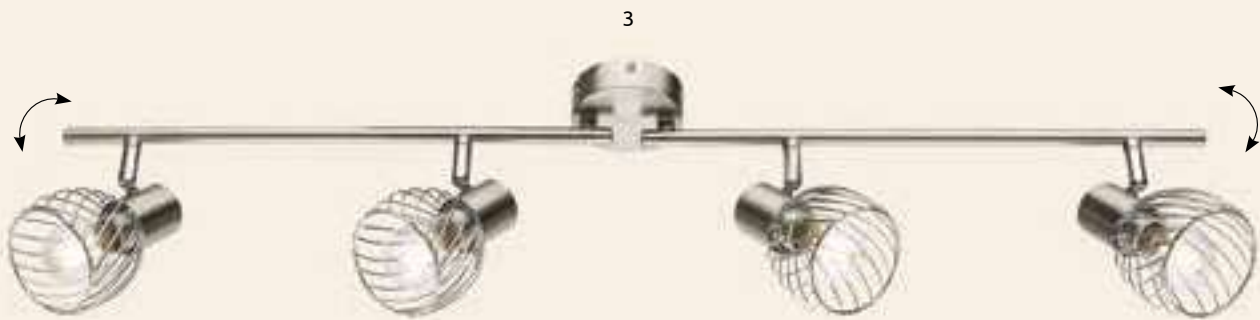

204

1

2

3

4

Texas

1	54809-2	excl. 2x E14 40W	VPE: 6	↕30cm ↗16cm
2	54809-3	excl. 3x E14 40W	VPE: 4	∅28cm ↘16cm
3	54809-4	excl. 4x E14 40W	VPE: 4	↔80cm ↘16cm
4	54809-1	excl. 1x E14 40W	VPE: 10	↔8cm ↕12cm ↗13cm

nickel matt, chrome