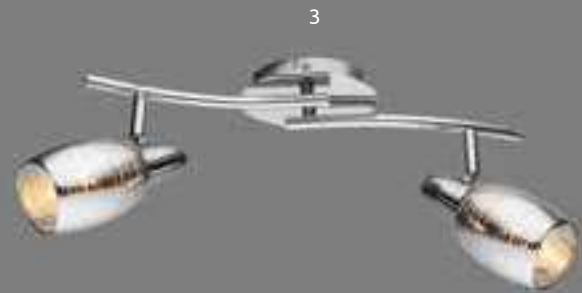

Carson

1	54986-1	excl. 1x E14 40W	VPE: 12	↔9cm ↕15cm ↳14cm
2	54986-3	excl. 3x E14 40W	VPE: 8	Ø29cm ↕16,5cm
3	54986-2	excl. 2x E14 40W	VPE: 10	↔41cm ↕16,5cm
4	54986-4	excl. 4x E14 40W	VPE: 8	↔81cm ↕16,5cm

chrome, glass