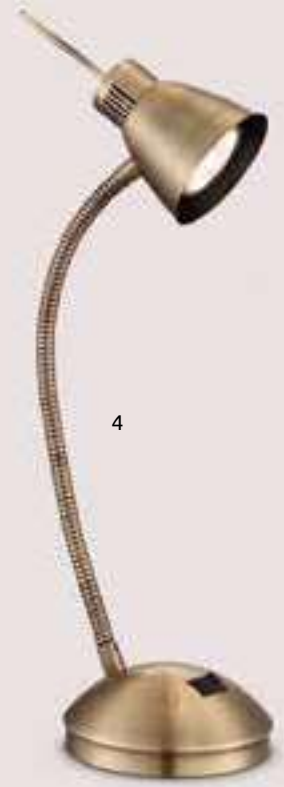

4

Nuova

1	2476L	incl. 1x GU10 LED 3W	A+	250lm	165lm	3000K	VPE: 10	↔ max. 24cm ↓ max. 37,5cm	metal, nickel matt
2	2477L	incl. 1x GU10 LED 3W	A+	250lm	165lm	3000K	VPE: 10	↔ max. 24cm ↓ max. 37,5cm	metal, brass antique
3	2474L	incl. 1x GU10 LED 3W	A+	250lm	165lm	3000K	VPE: 8	↔ max. 25cm ↓ max. 44cm	metal, nickel matt
4	2475L	incl. 1x GU10 LED 3W	A+	250lm	165lm	3000K	VPE: 8	↔ max. 25cm ↓ max. 44cm	metal, brass antique

10706