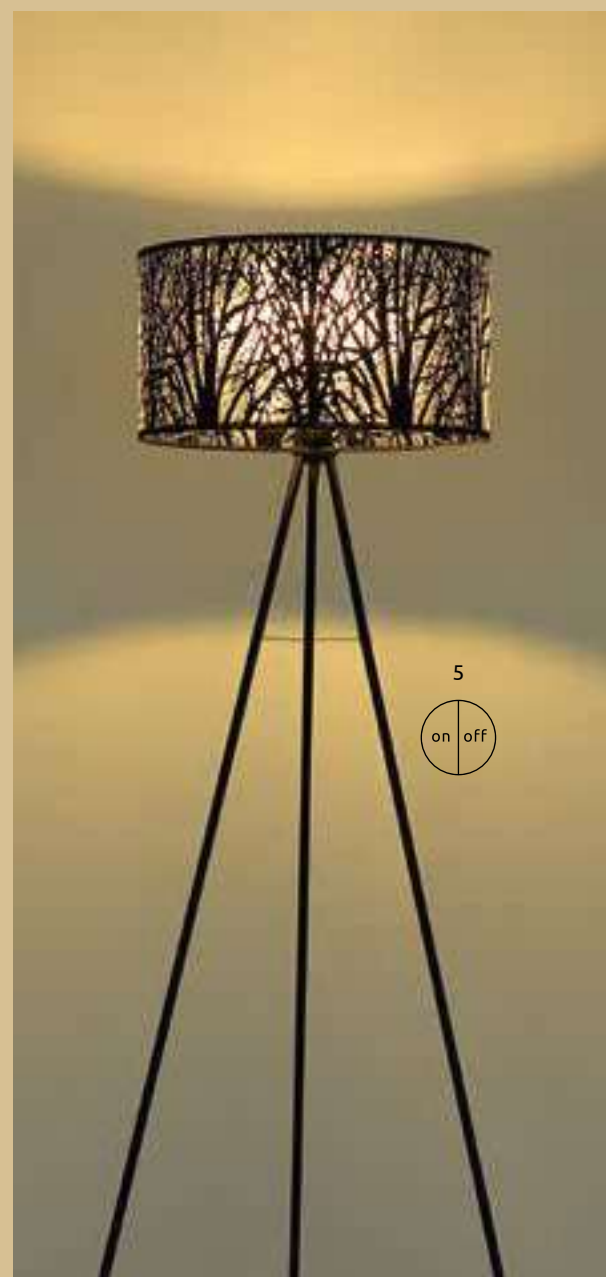

Barzi

1	15386-1	excl. 1x E14 15W	VPE: 12	↔ 12cm ↓ 17cm ↳ 20cm
2	15386T	excl. 1x E14 25W	VPE: 12	Ø16cm ↓ 35cm
3	15386-3D	excl. 3x E14 15W	VPE: 4	Ø40cm ↴ 21cm
4	15386H	excl. 1x E27 40W	VPE: 1	Ø38cm ↴ 120cm
5	15386S	excl. 1x E27 40W	VPE: 1	Ø69cm (shade Ø38cm) ↓ 149cm

metal black, plastic black