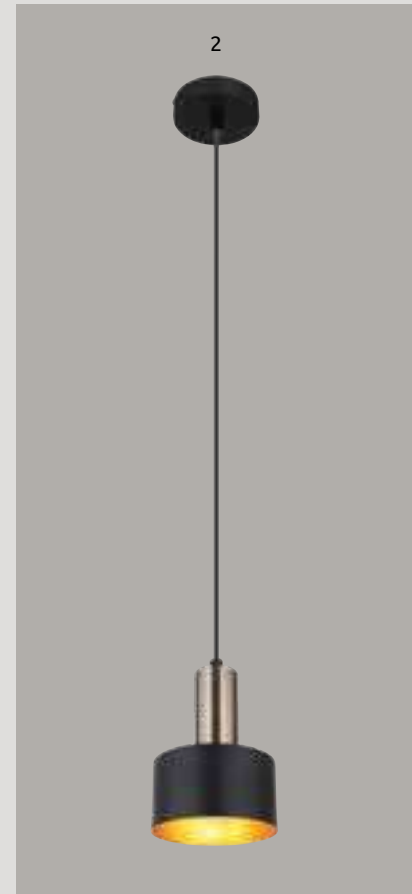

Swinni

1	15375-4H	excl. 4x E27 40W	VPE: 4	↔ 80cm x 12cm ▾ 120cm
2	15375H	excl. 1x E27 40W	VPE: 10	Ø12cm ▾ 120cm
3	15375T	excl. 1x E27 40W	VPE: 6	↔ 24cm ▾ 42,5cm
4	15375H1	excl. 1x E27 40W	VPE: 4	Ø30cm ▾ 120cm
5	15375H2	excl. 1x E27 40W	VPE: 4	Ø40cm ▾ 120cm
6	15375H3	excl. 1x E27 40W	VPE: 1	Ø56cm ▾ 120cm

metal black, gold, brass antique