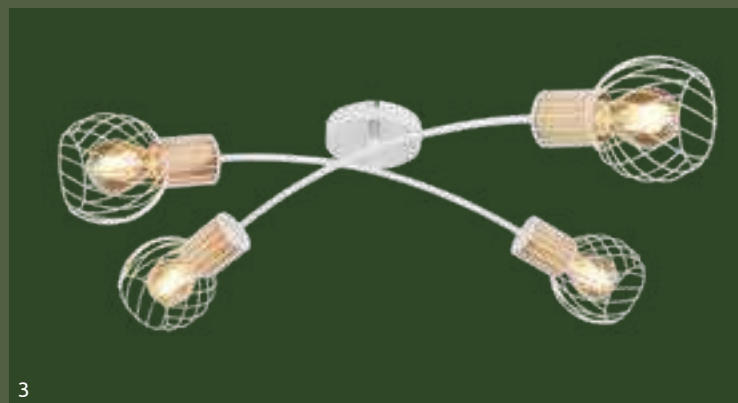

3

Luise

1	54012-3	excl. 3x E27 40W	VPE: 2	Ø60cm ▾24cm	metal white, metal wood optic
2	54012-6D	excl. 6x E27 40W	VPE: 2	Ø70cm ▾24cm	metal white, metal wood optic
3	54012-4D	excl. 4x E27 40W	VPE: 2	↔78cm x 38cm ▾21cm	metal white, metal wood optic
4	54012-4H	excl. 4x E27 40W	VPE: 6	↔87cm x 12cm ▾120cm	metal white, metal wood optic, textile cable
5	54012-1	excl. 1x E27 40W	VPE: 12	↔12cm ▾16,5cm ▸16cm	metal white, metal wood optic, chrome
6	54012-2	excl. 2x E27 40W	VPE: 8	↔29,5cm ▾18,5cm	metal white, metal wood optic, chrome

E27