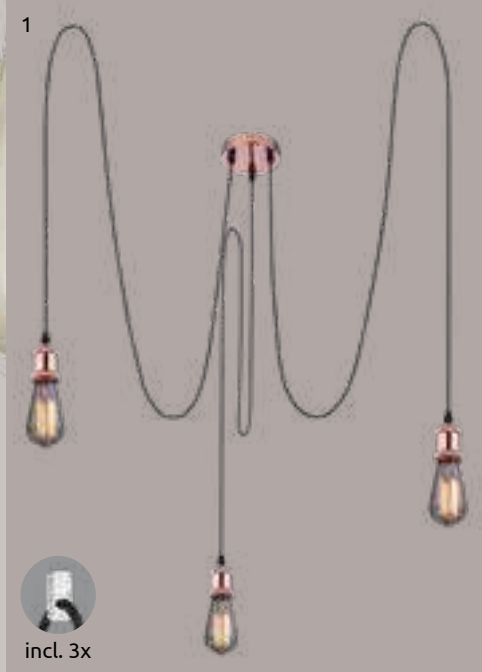

Oliver

1	A32-3	excl. 3x E27 40W	VPE: 12	base: Ø12cm ▾ max.200cm	metal copper antique, textile cable, plastic
2	A32-5	excl. 5x E27 40W	VPE: 12	base: Ø12cm ▾ max.200cm	metal copper antique, textile cable, plastic
3	A33-3	excl. 3x E27 40W	VPE: 12	base: Ø12cm ▾ max.200cm	metal brass antique, textile cable, plastic
4	A110-8	excl. 8x E27 60W	VPE: 4	base: Ø15cm	metal black, plastic, textile cable
5	A110-5	excl. 5x E27 60W	VPE: 4	base: Ø15cm	metal black, plastic, textile cable