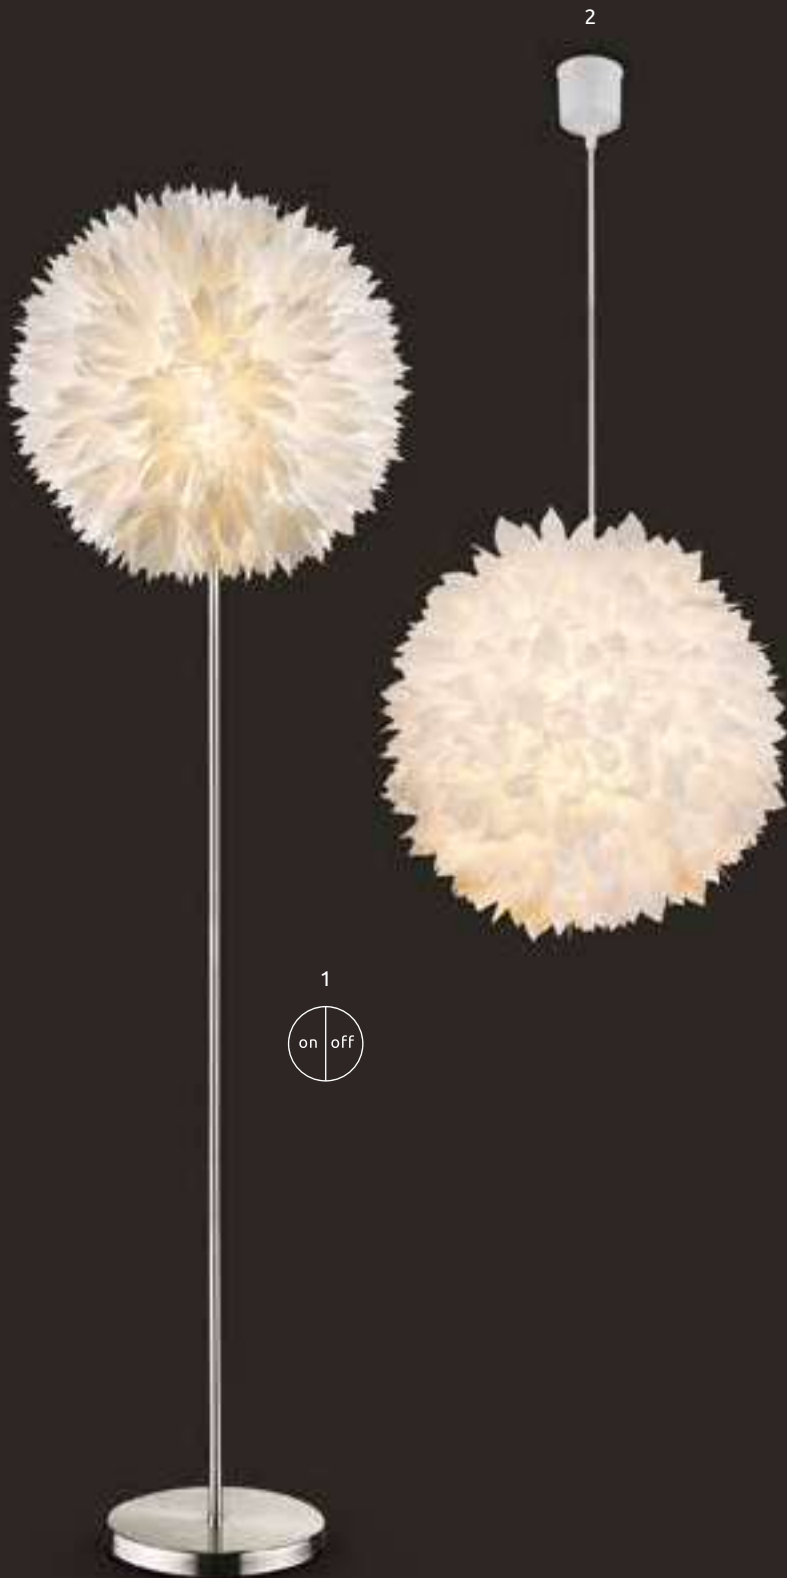

Nala

Nala

467

Stella

1	15115S	excl. 1x E27 60W	VPE: 2	Ø45cm ↓ 157cm	nickel matt, plastic
2	15115H	excl. 1x E27 60W	VPE: 4	Ø40cm ↘ 130cm	plastic
3	15114	excl. 1x E27 60W	VPE: 6	Ø49,5cm ↘ 140cm	plastic
4	15024	excl. 1x E27 60W	VPE: 6	Ø60cm ↘ 150cm	stainless steel, plastic