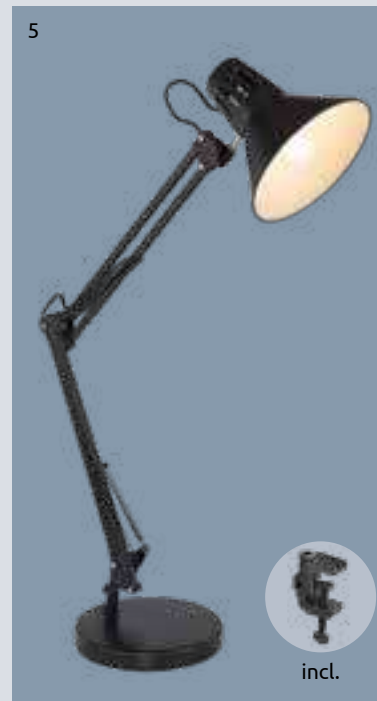

1	24862W	excl. 1x E27 40W	VPE: 24	↔ max. 24cm ↓ max. 39cm
2	24862S	excl. 1x E27 40W	VPE: 24	↔ max. 24cm ↓ max. 39cm
3	24862SI	excl. 1x E27 40W	VPE: 24	↔ max. 24cm ↓ max. 39cm
4	28049R	excl. 1x E27 40W	VPE: 10	↔ max. 70cm ↓ max. 80cm
5	28049S	excl. 1x E27 40W	VPE: 10	↔ max. 70cm ↓ max. 80cm
6	28049SI	excl. 1x E27 40W	VPE: 10	↔ max. 70cm ↓ max. 80cm
7	28049W	excl. 1x E27 40W	VPE: 10	↔ max. 70cm ↓ max. 80cm

metal, plastic