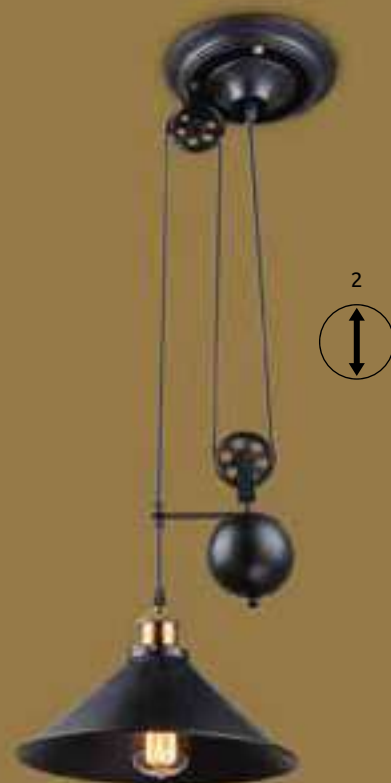

## Lenius

1	<b>15053-3</b>	excl. 3x E27 60W	VPE: 1	↔ 92cm x 22cm ▾ 90-180cm
2	<b>15053</b>	excl. 1x E27 60W	VPE: 1	Ø30cm ▾ 90-180cm
3	<b>15053W</b>	excl. 1x E27 60W	VPE: 1	↔ 22cm ↓ 20cm ↳ 26cm
4	<b>15053T</b>	excl. 1x E27 60W	VPE: 4	↔ 35cm x 22cm ↓ 45,5cm
5	<b>15053S</b>	excl. 1x E27 60W	VPE: 1	↔ 50cm x 30cm ↓ 155cm