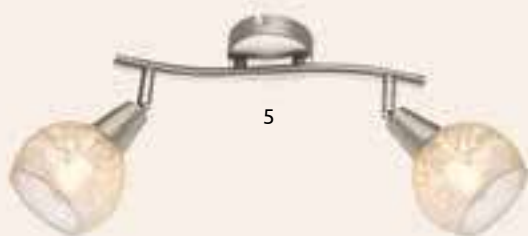

California

1	54987-5	excl. 5x E14 40W	VPE: 4	↔ 62,5cm x 30cm ▾ 18cm
2	54987-3	excl. 3x E14 40W	VPE: 6	Ø39cm ▾ 24,5cm
3	54987-1	excl. 1x E14 40W	VPE: 8	↔ 10cm ↓ 15cm ↳ 18,5cm
4	54987-4	excl. 4x E14 40W	VPE: 8	↔ 70cm ▾ 21cm
5	54987-2	excl. 2x E14 40W	VPE: 6	↔ 28cm ▾ 21cm

nickel matt, glass