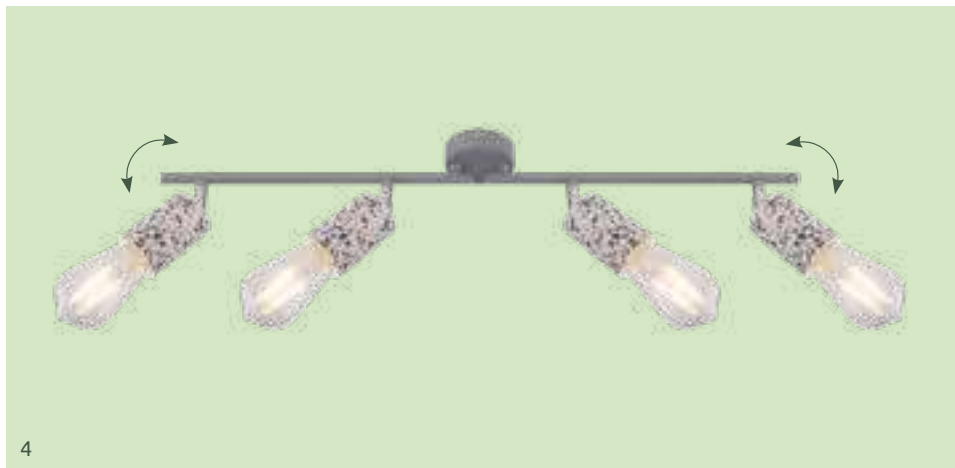

## Upod

1 | 7814-2 | excl. 2x E27 60W | VPE: 4 | ↔ 10cm ↓ 40cm ↳ 8,6cm  
 2 | 7814-6 | excl. 6x E27 60W | VPE: 2 | ↔ 18,4cm ↓ 40cm ↳ 10,3cm  
 metal black matt

1

2

3

4

5