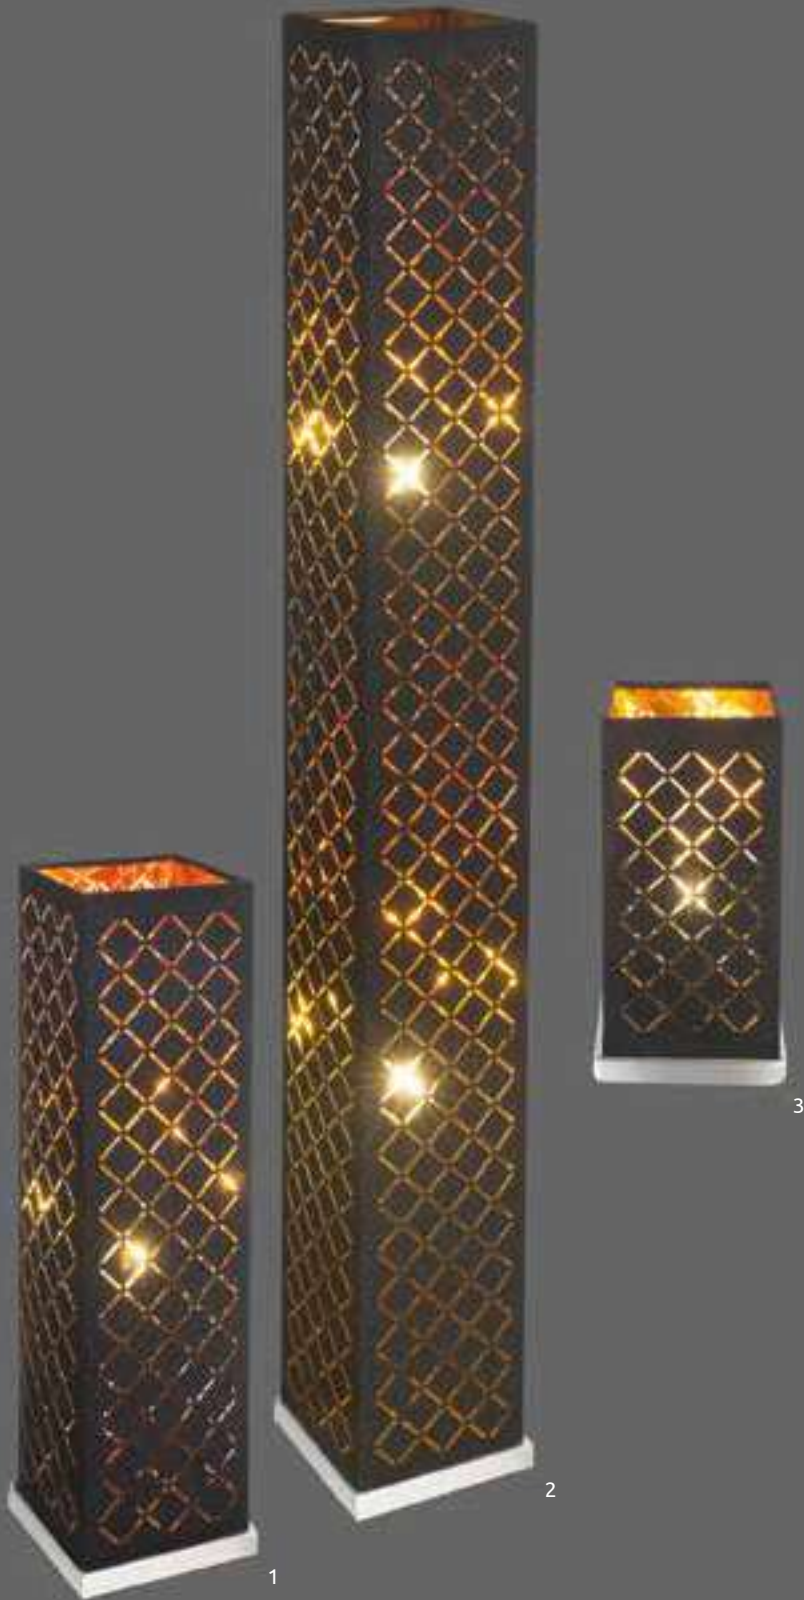

## Clarke

1	15229S1	excl. 1x E27 60W	VPE: 1	Ø62cm (shade Ø45cm) ↓160cm	nickel matt, textile, plastic gold
2	15229H	excl. 1x E27 60W	VPE: 1	Ø40cm ↴140cm	nickel matt, textile, plastic gold
3	15229H2	excl. 3x E27 60W	VPE: 1	↔65cm x 25cm ↴140cm	nickel matt, textile, plastic gold
4	15229T	excl. 1x E14 40W	VPE: 5	Ø15cm ↓35cm	nickel matt, textile, plastic gold
5	15229W	excl. 1x E14 40W	VPE: 5	↔15cm ↓26cm ↗19cm	nickel matt, textile, plastic gold
6	15229H3	excl. 1x E27 40W	VPE: 2	Ø35cm ↴150cm	metal black, textile, plastic gold, plastic crystals