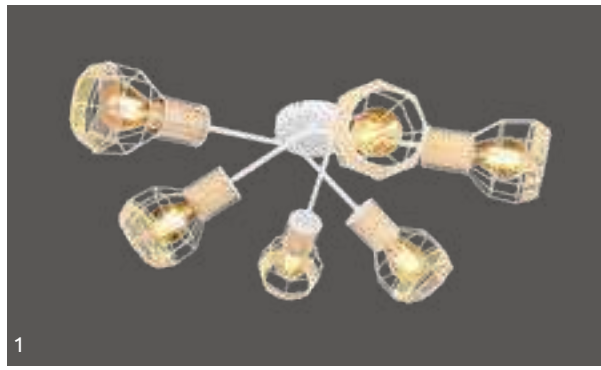

1

2

3

4

5

Bana

1	54015-6D	excl. 6x E27 40W	VPE: 2	Ø70cm ▾24cm	metal white, metal wood optic, bast
2	54015-4H	excl. 4x E27 40W	VPE: 6	↔87cm x 12cm ▾120cm	metal white, metal wood optic, bast, textile cable
3	54015-1	excl. 1x E27 40W	VPE: 12	↔12cm ▾19,5cm ▸17cm	metal white, metal wood optic, bast
4	54015-4	excl. 4x E27 40W	VPE: 2	↔91cm ▾19,8cm	metal white, metal wood optic, bast
5	54015-2	excl. 2x E27 40W	VPE: 8	↔29,6cm ▾19cm	metal white, metal wood optic, bast
6	54015-3	excl. 3x E27 40W	VPE: 2	Ø25cm ▾19,8cm	metal white, metal wood optic, bast
7	54015-4D	excl. 4x E27 40W	VPE: 2	↔78cm x 38cm ▾21,5cm	metal white, metal wood optic, bast

E27