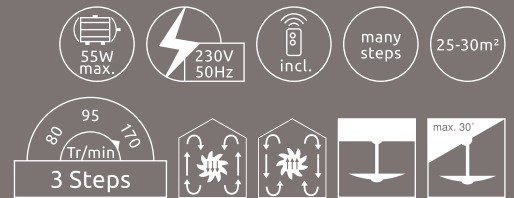

Fabiola

0306 | incl. 1x R7s 80W | C | VPE: 1 | Ø132cm ▾37,2cm | blades: MDF wenge | body: nickel matt, glass opal