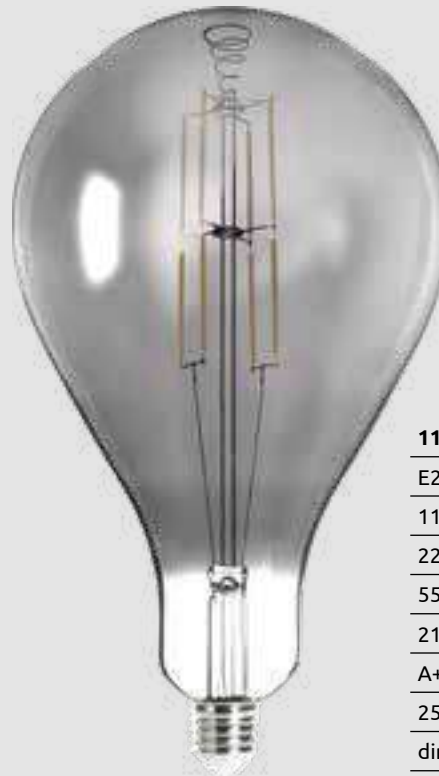

11530S

E27 globe glass smoke

11W = 90W

220-240V /50-60 Hz

550lm

2100K

A+

25.000h

dimmable

4x1 box

Ø16cm ↓28cm

dimmable