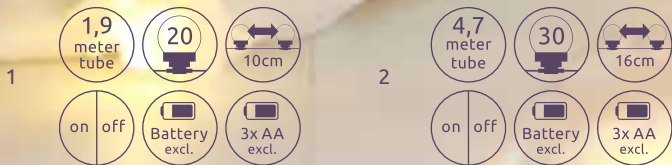

1	29952-20	incl. 20x yellow LED 0,03W	VPE: 15	flower: Ø3,5cm total: ↔ 220cm
2	29952-30	incl. 30x yellow LED 0,03W	VPE: 15	flower: Ø3,5cm total: ↔ 494cm
3	29954-20	incl. 20x yellow LED 0,03W	VPE: 18	flower: Ø1,8cm total: ↔ 220cm

metal, plastic