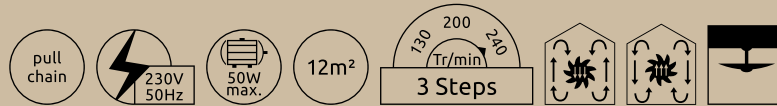

Ugo

0307WE | excl. 1x E27 60W | VPE: 1 | Ø76cm ▾28cm | blades: MDF wenge, grey | body: nickel matt, glass opal