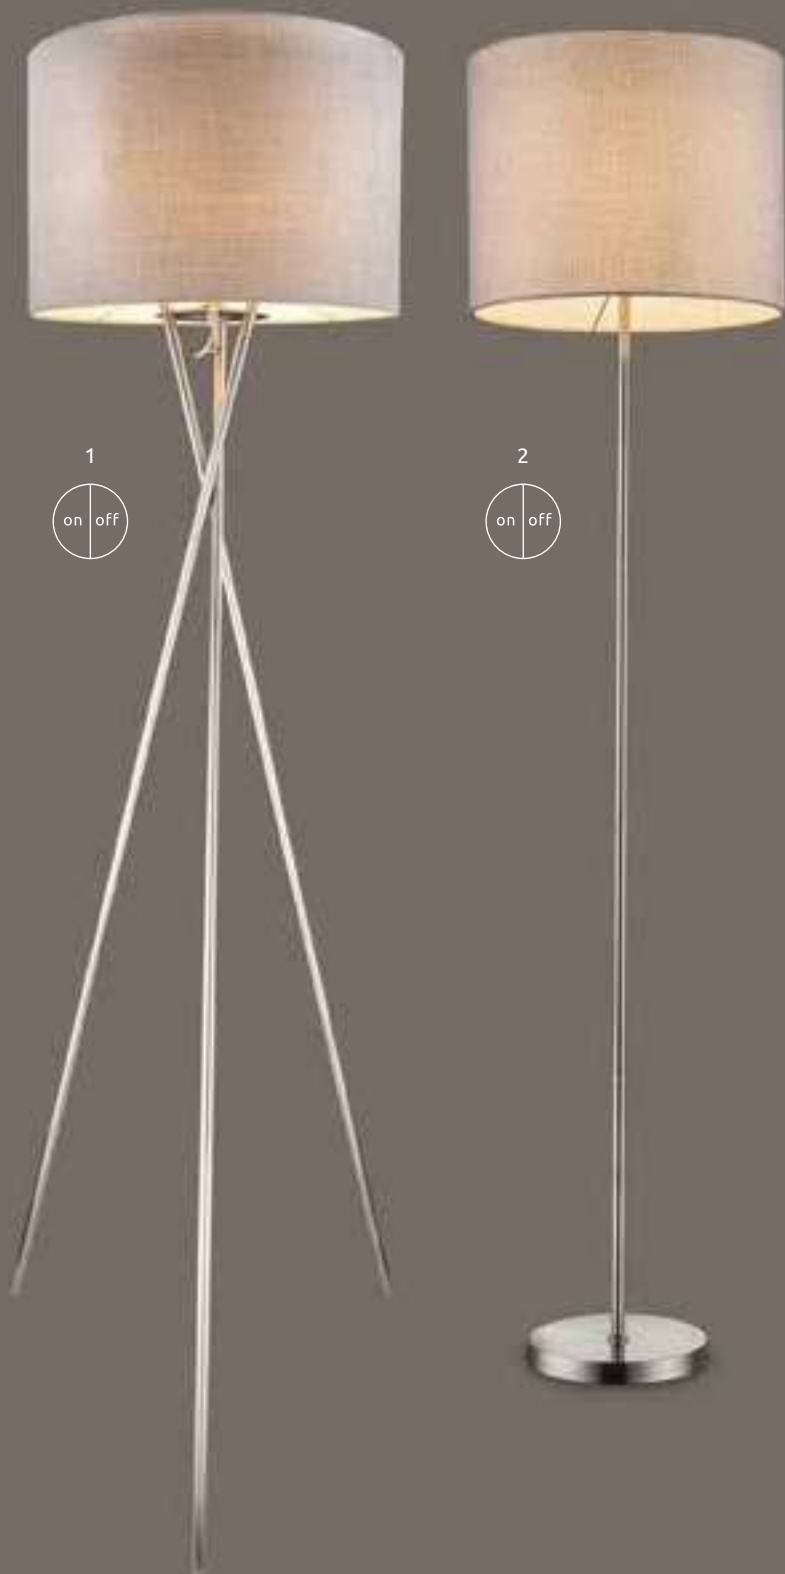

Paco

1	15185S1	excl. 1x E27 60W			VPE: 1	Ø62cm (shade Ø54cm) ↓160cm
2	15185S	excl. 1x E27 60W			VPE: 1	Ø40cm ↓160cm
3	15185-2S	excl. 1x E27 40W incl. LED 3W	A+	300lm | 200lm	3000K	VPE: 1 | Ø38cm ↓162cm

nickel matt, textile, plastic