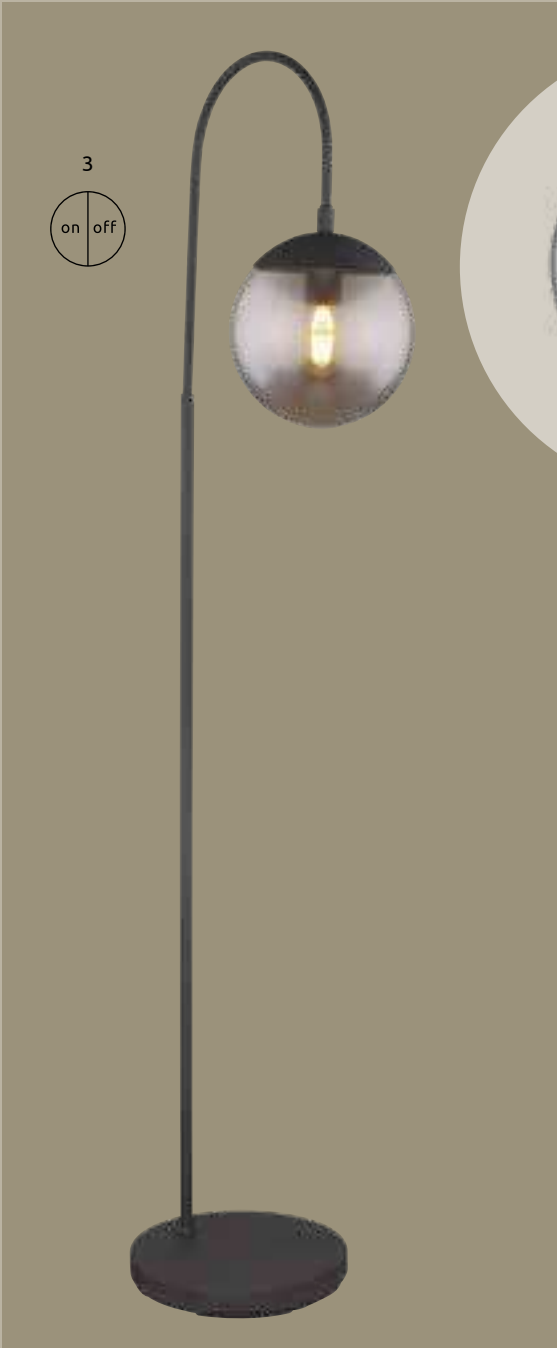

## Blama

1	<b>15830-4H</b>	excl. 4x E27 25W	VPE: 4	↔90cm x 15cm ▾120cm	metal black, glass smokey
2	<b>15830T2</b>	excl. 1x E27 25W	VPE: 2	↔27cm x 16cm ↓51cm	metal black, glass smokey
3	<b>15830S1</b>	excl. 1x E27 25W	VPE: 2	↔39cm x 25cm ↓150cm	metal black, glass smokey
4	<b>15830H</b>	excl. 1x E27 40W	VPE: 2	Ø25cm ▾120cm	metal black, glass smokey, textile cable
5	<b>15830H1</b>	excl. 1x E27 40W	VPE: 2	Ø30cm ▾120cm	metal black, glass smokey, textile cable