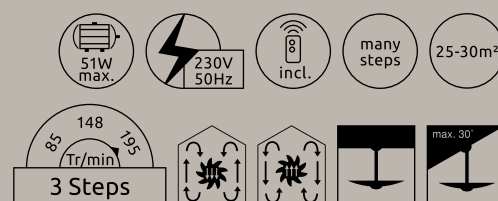

Premier

0300 | excl. 2x E27 40W | VPE: 1 | Ø132cm ▾43,1cm | blades: PC transparent satin | body: gloss white, glass opal