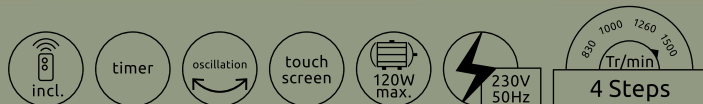

Tower

0455 | VPE: 1 | ↔ 25cm x 31,3cm ↓ 77cm | body: plastic