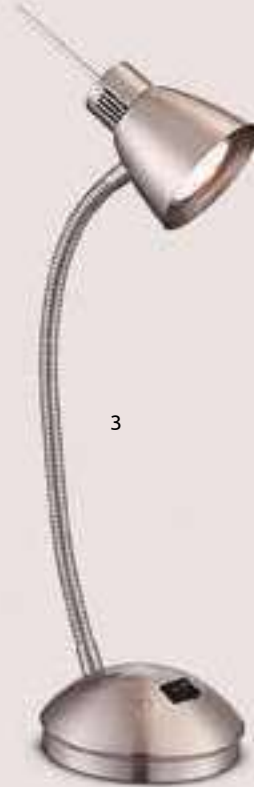

Basic

1	5497	excl. 1x E27 R63 40W	VPE: 20	↔ 16cm ↓ max. 21cm	metal, plastic
2	5496	excl. 1x E27 R63 40W	VPE: 20	↔ 16cm ↓ max. 21cm	metal, plastic
3	2486	excl. 1x E27 40W	VPE: 12	↔ max. 21,5cm ↓ max. 35cm	metal, plastic, chrome
4	2485	excl. 1x E27 40W	VPE: 12	↔ max. 21,5cm ↓ max. 35cm	metal, plastic, chrome
5	2487	excl. 1x E27 40W	VPE: 12	↔ max. 21,5cm ↓ max. 35cm	metal, plastic, chrome

3

Nuova

1	2476L	incl. 1x GU10 LED 3W	A+	250lm	165lm	3000K	VPE: 10	↔ max. 24cm ↓ max. 37,5cm	metal, nickel matt
2	2477L	incl. 1x GU10 LED 3W	A+	250lm	165lm	3000K	VPE: 10	↔ max. 24cm ↓ max. 37,5cm	metal, brass antique
3	2474L	incl. 1x GU10 LED 3W	A+	250lm	165lm	3000K	VPE: 8	↔ max. 25cm ↓ max. 44cm	metal, nickel matt
4	2475L	incl. 1x GU10 LED 3W	A+	250lm	165lm	3000K	VPE: 8	↔ max. 25cm ↓ max. 44cm	metal, brass antique

10706