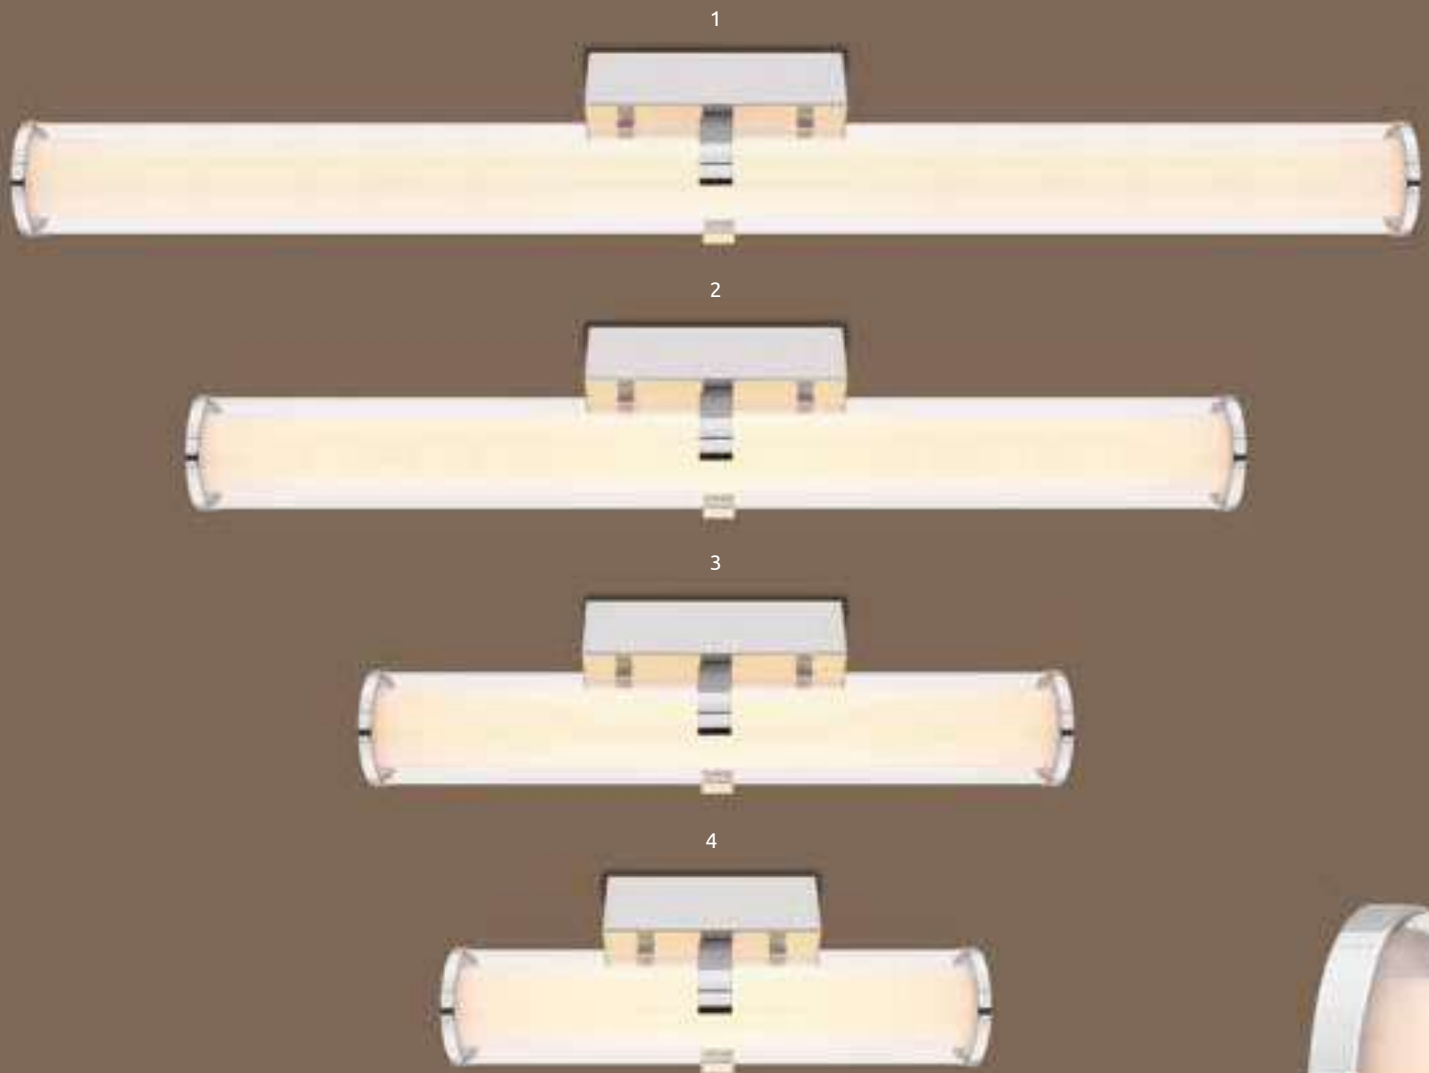

Alcorcon

1	41539-30	incl. LED 30W	A+	3158lm	1973lm	3000K	VPE: 6	↔ 82,3cm x 8,2cm	↴ 12cm
2	41539-23	incl. LED 23W	A+	2157lm	1267lm	3000K	VPE: 6	↔ 62,3cm x 8,2cm	↴ 12cm
3	41539-18	incl. LED 18W	A+	1536lm	889lm	3000K	VPE: 10	↔ 42,3cm x 8,2cm	↴ 12cm
4	41539-15	incl. LED 15W	A+	1284lm	876lm	3000K	VPE: 10	↔ 32,3cm x 8,2cm	↴ 12cm

chrome, glass clear, acrylic

IP44