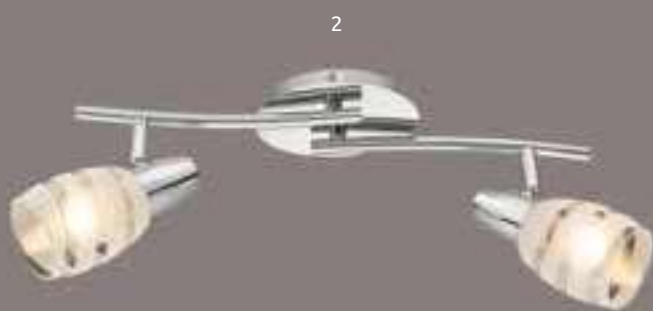

Roy

1	54985-3	excl. 3x E14 40W	VPE: 6	Ø28cm ▾19cm
2	54985-2	excl. 2x E14 40W	VPE: 12	↔ 40,5cm ▾19cm
3	54985-1	excl. 1x E14 40W	VPE: 12	↔ 9cm ▾16,5cm ▸16cm
4	54985-4	excl. 4x E14 40W	VPE: 8	↔ 81cm ▾19cm

chrome, glass