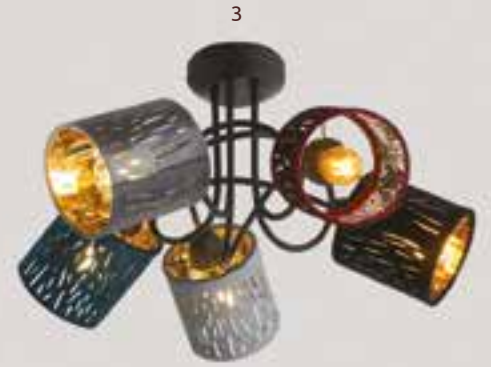

## Ticon

1	<b>15266-10D</b>	excl. 10x E14 25W	VPE: 1	Ø90cm ▾29cm
2	<b>15266-3D</b>	excl. 3x E14 25W	VPE: 4	Ø46cm ▾27,5cm
3	<b>15266-5D</b>	excl. 5x E14 25W	VPE: 2	Ø46cm ▾27,5cm
4	<b>15266-5H1</b>	excl. 5x E14 25W	VPE: 2	Ø35cm ▾140cm
5	<b>15266H3</b>	excl. 1x E27 60W	VPE: 1	Ø50cm ▾140cm
6	<b>15266-5H</b>	excl. 5x E14 25W	VPE: 2	↔ 90cm x 13cm ▾120cm
7	<b>15266-5H2</b>	excl. 5x E14 25W	VPE: 2	↔ 102cm x 13cm ▾120-140cm
8	<b>15266-2T</b>	excl. 2x E14 25W	VPE: 4	↔ 28,5cm x 15cm ↓45cm