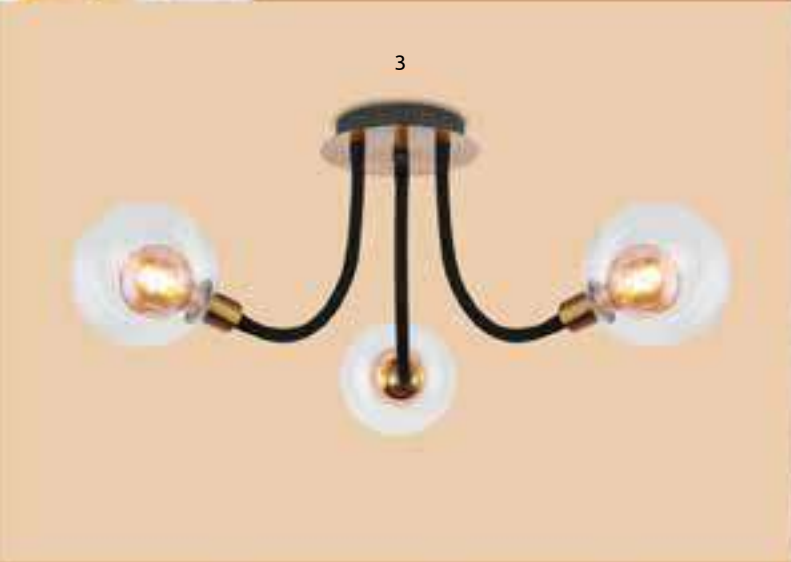

## Eddy

1	<b>54010-3S</b>	excl. 3x E27 60W	VPE: 1	Ø max.70cm ↑max.180cm	metal gold antique, metal black, plastic black, glass amber
2	<b>54010-5D</b>	excl. 5x E27 60W	VPE: 1	Ø 100cm ↓max.57cm	metal gold antique, plastic black, glass amber
3	<b>54010-1T</b>	excl. 1x E27 60W	VPE: 10	Ø 14cm ↓max.56,5cm	metal gold antique, plastic black, glass amber
4	<b>54010-1W</b>	excl. 1x E27 60W	VPE: 10	↔ 10cm ↓max.43cm ↳max.30cm	metal gold antique, plastic black, glass amber
5	<b>54010-6H</b>	excl. 6x E27 60W	VPE: 1	↔ 230cm x max.190cm ↓max.150cm	metal gold antique, metal black, plastic black, glass amber
6	<b>54010-4H</b>	excl. 4x E27 60W	VPE: 1	↔ 200cm x max.190cm ↓max.150cm	metal gold antique, metal black, plastic black, glass amber
7	<b>54010-3D</b>	excl. 3x E27 60W	VPE: 1	Ø 60cm ↓max.36,5cm	metal gold antique, plastic black, glass amber