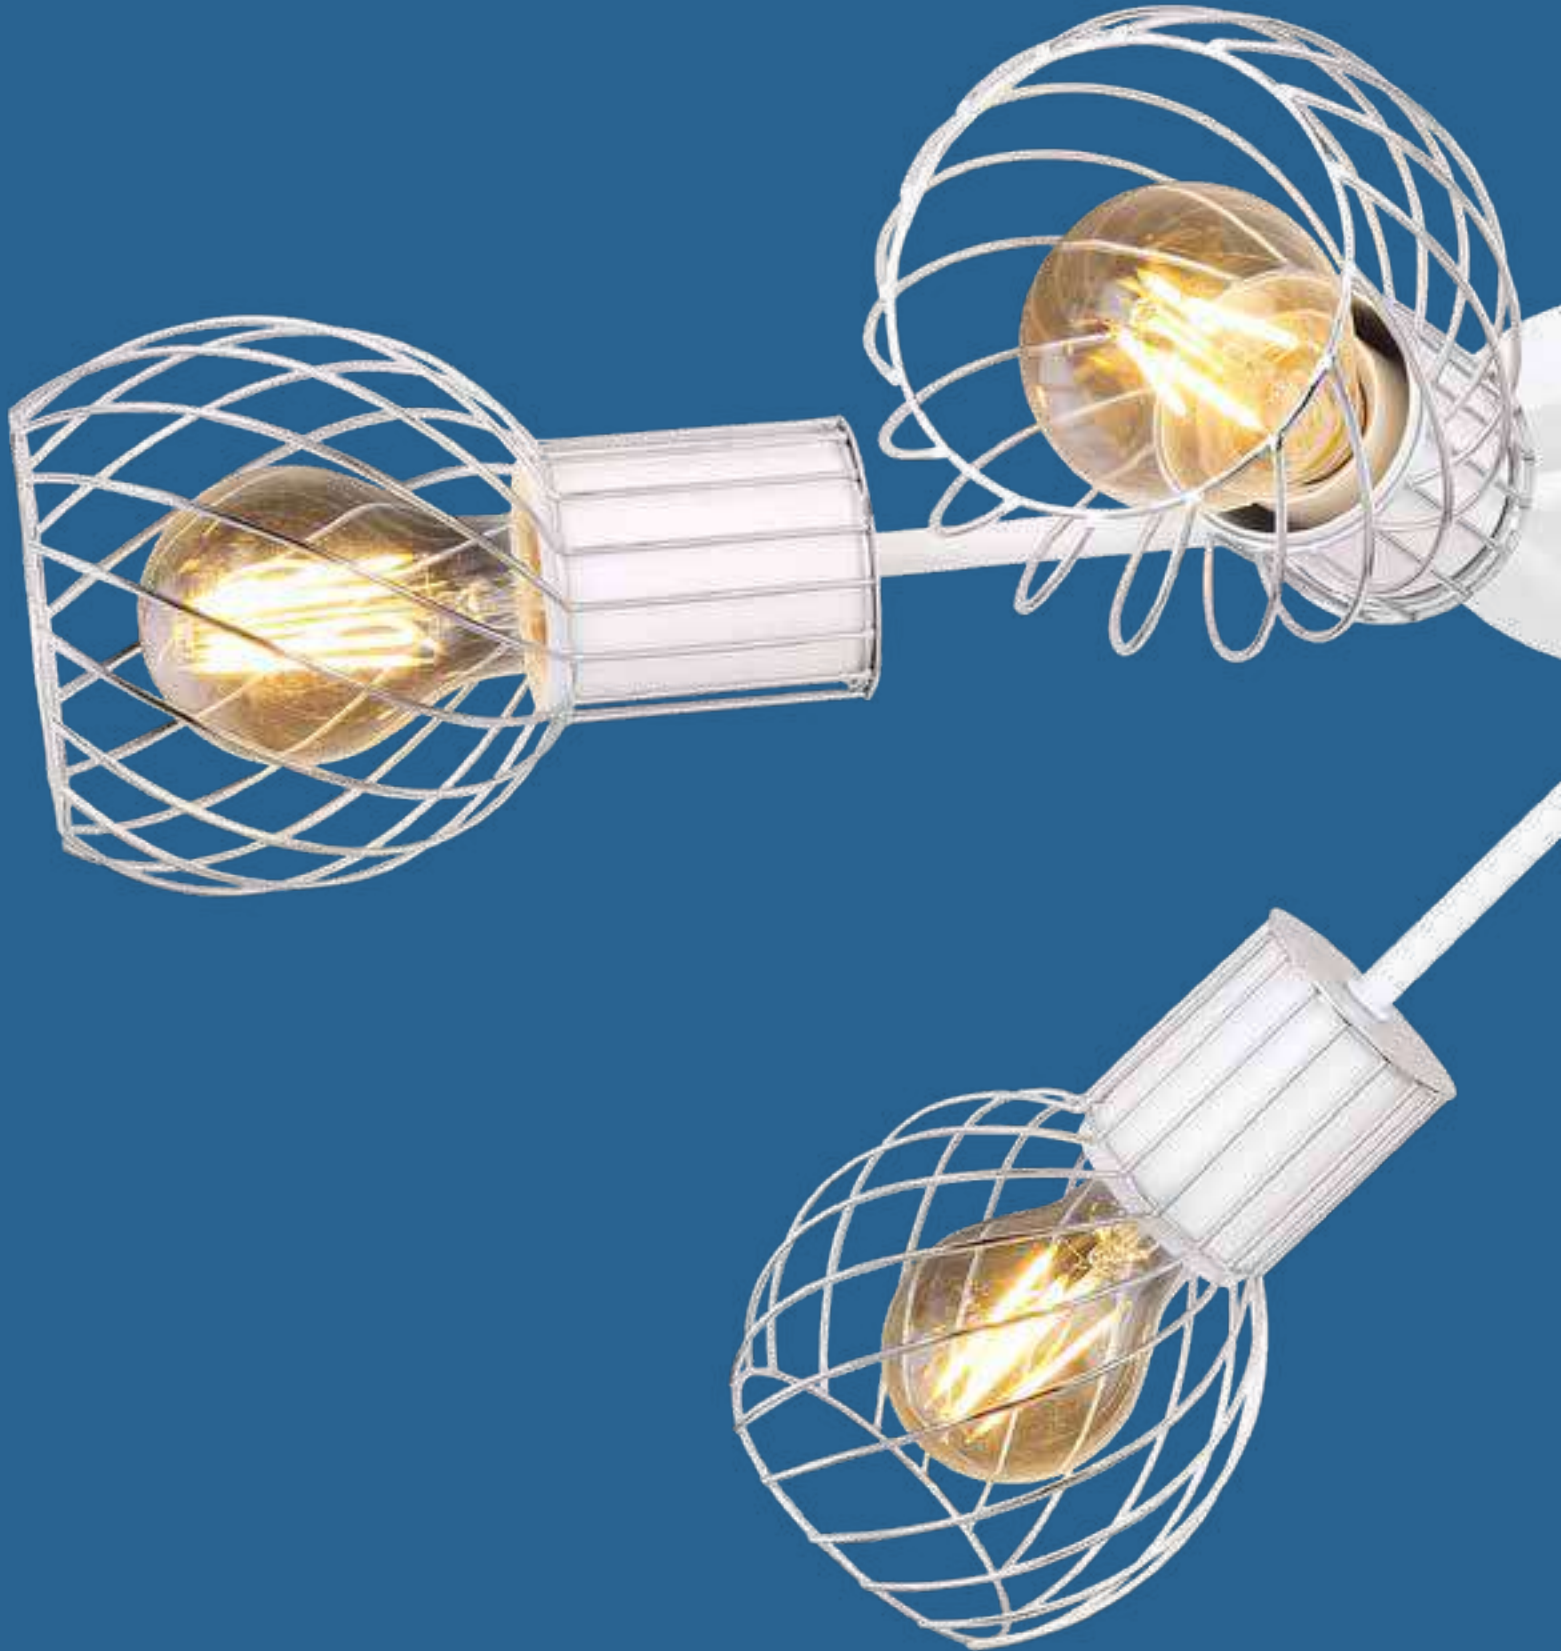

Maida

1	54014-1	excl. 1x E27 40W	VPE: 12	↔ 12cm ↑ 16,5cm ↘ 16cm	metal white matt, chrome
2	54014-2	excl. 2x E27 40W	VPE: 8	↔ 29,5cm ↘ 18,5cm	metal white matt, chrome
3	54014-4H	excl. 4x E27 40W	VPE: 6	↔ 87cm x 12cm ↘ 120cm	metal white matt, chrome, textile cable
4	54014-3	excl. 3x E27 40W	VPE: 2	Ø60cm ↘ 24cm	metal white matt, chrome
5	54014-6D	excl. 6x E27 40W	VPE: 2	Ø70cm ↘ 24cm	metal white matt, chrome
6	54014-4D	excl. 4x E27 40W	VPE: 2	↔ 78cm x 38cm ↘ 21cm	metal white matt, chrome

E27