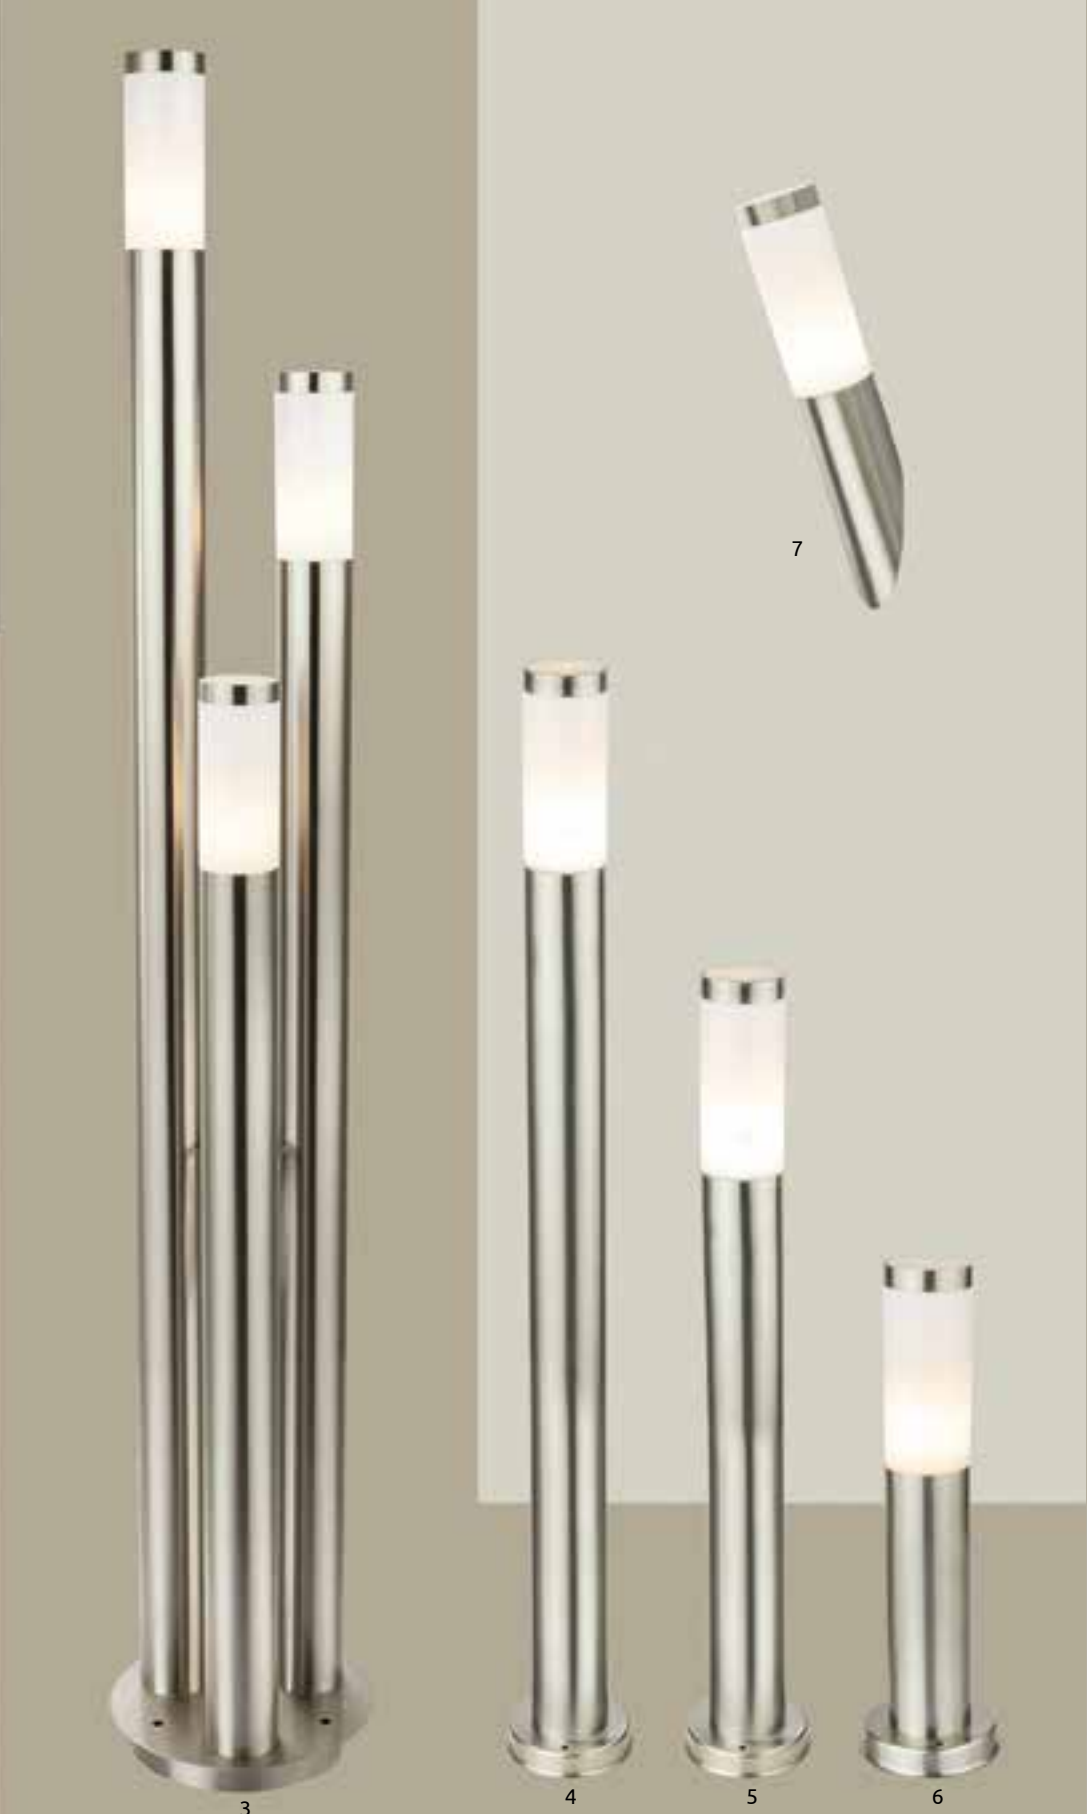

1

2

Boston

1	3158K	excl. 1x E27 60W	VPE: 4	Ø12,7cm (Ø7,6cm) ↓45cm
2	3159K	excl. 1x E27 60W	VPE: 4	Ø12,7cm (Ø7,6cm) ↓110cm
3	3159-3	excl. 3x E27 60W	VPE: 1	Ø28cm ↓113cm, 141cm, 170cm
4	3159	excl. 1x E27 60W	VPE: 4	Ø12,7cm (Ø7,6cm) ↓110cm
5	31588	excl. 1x E27 60W	VPE: 4	Ø12,7cm (Ø7,6cm) ↓80cm
6	3158	excl. 1x E27 60W	VPE: 4	Ø12,7m (Ø7,6cm) ↓45cm
7	3157	excl. 1x E27 60W	VPE: 20	Ø7,6cm ↓39cm ↗17cm

stainless steel, plastic

IP44