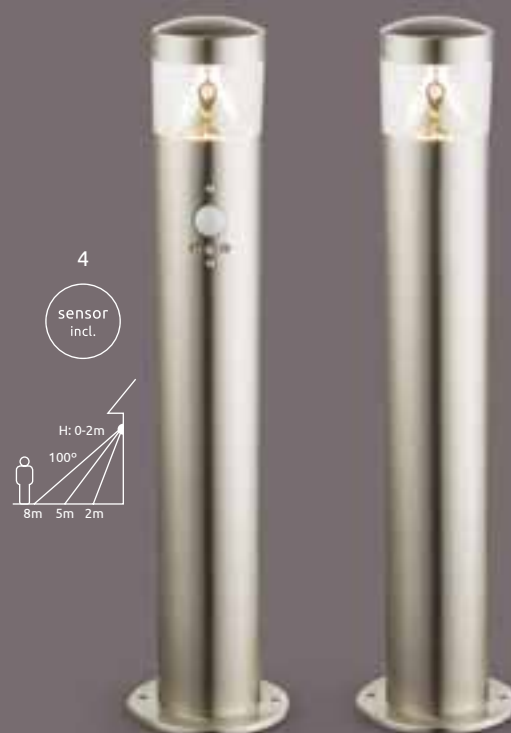

Fosca

1	34206S	incl. LED 7W	A	600lm	450lm	3000K	VPE: 8	Ø8cm	↓24cm	↳16cm
2	34206	incl. LED 7W	A	600lm	450lm	3000K	VPE: 10	Ø8cm	↓19cm	↳12cm
3	34206W	incl. LED 14W	A	1200lm	900lm	3000K	VPE: 6	↔8cm	↓23,5cm	↳14cm
4	34207S	incl. LED 7W	A	600lm	450lm	3000K	VPE: 8	Ø12cm (Ø8cm)	↓50cm	
5	34207	incl. LED 7W	A	600lm	450lm	3000K	VPE: 8	Ø12cm (Ø8cm)	↓50cm	

stainless steel, plastic

IP44