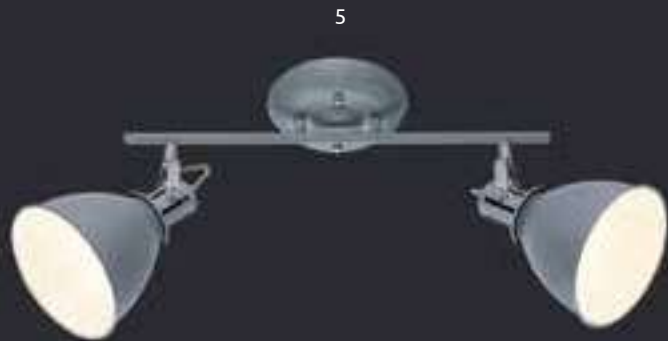

Jonas

1	54646S	excl. 1x E14 40W	VPE: 4	↔ max.46cm ↓ max.167cm
2	54646-3	excl. 3x E14 40W	VPE: 4	∅33cm ↓ 28cm
3	54646-1	excl. 1x E14 40W	VPE: 6	↔ 15cm ↓ 22cm ↗ 22cm
4	54646-4	excl. 4x E14 40W	VPE: 4	↔ 80cm ↓ 28cm
5	54646-2	excl. 2x E14 40W	VPE: 4	↔ 45cm ↓ 28cm

metal concrete optic, chrome, metal white