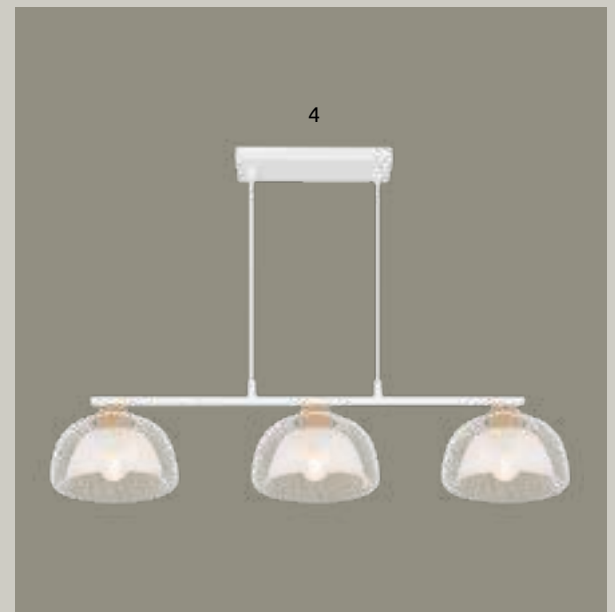

Vitiano

1	15393	excl. 1x E27 60W	VPE: 1	Ø35cm ▾ 150cm	metal black, cork
2	15393W	excl. 1x E27 60W	VPE: 1	Ø35cm ▾ 150cm	metal white, cork
3	15393-3	excl. 3x E14 40W	VPE: 4	↔ 68,5cm x 20cm ▾ 150cm	metal black, cork
4	15393-3W	excl. 3x E14 40W	VPE: 4	↔ 68,5cm x 20cm ▾ 150cm	metal white, cork