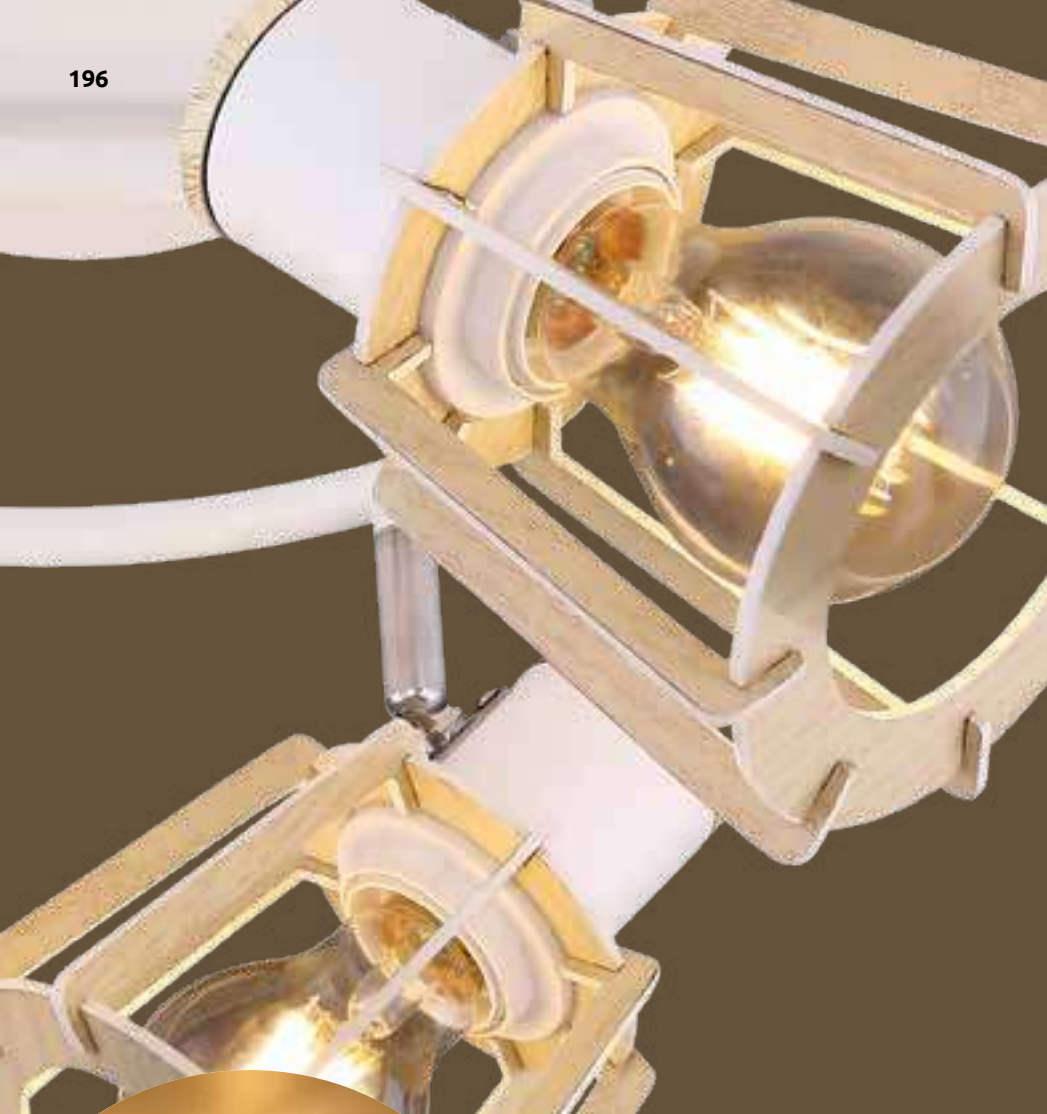

1

2

3

4

Blaha

1	54023-1	excl. 1x E27 40W	VPE: 8	↔ 13cm ↓ 15,2cm ↘ 18cm
2	54023-3	excl. 3x E27 40W	VPE: 4	∅28cm ↓ 18,3cm
3	54023-4	excl. 4x E27 40W	VPE: 4	↔ 80cm ↓ 18,5cm
4	54023-2	excl. 2x E27 40W	VPE: 6	↔ 36cm ↓ 18,3cm

metal white, chrome, wood

E27