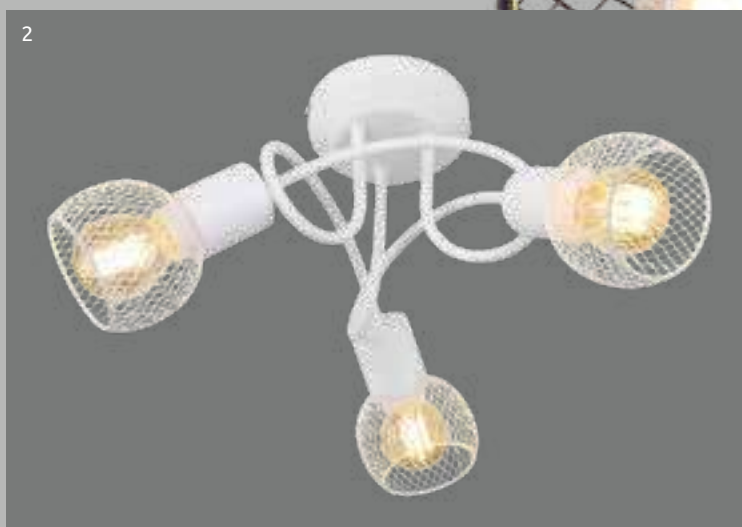

Fiastra

1 | 54028-3S | excl. 3x E14 40W | VPE: 8 | Ø36cm ▾ 20cm | metal black matt
2 | 54028-3W | excl. 3x E14 40W | VPE: 8 | Ø36cm ▾ 20cm | metal white matt