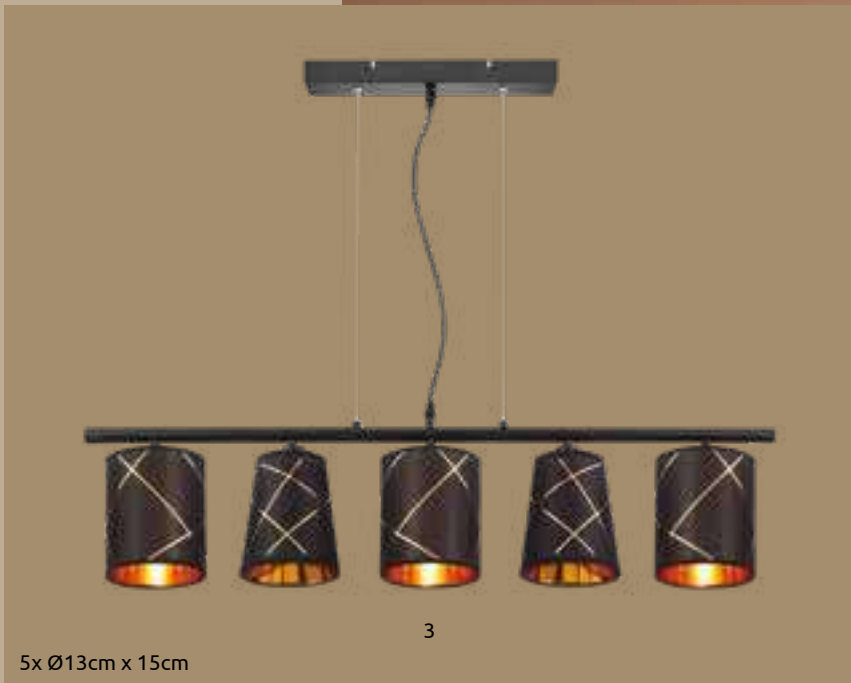

3

5x Ø13cm x 15cm