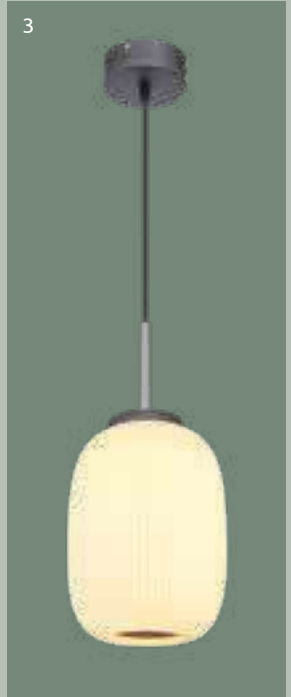

Boomer

1	15437D	incl. LED 12W	A+	988lm	732lm	3000K	VPE: 1	Ø24cm	↕ 19,5cm
2	15437D1	incl. LED 21W	A+	1714lm	1237lm	3000K	VPE: 1	Ø20cm	↕ 32,5cm
3	15437H1	incl. LED 21W	A+	1702lm	1267lm	3000K	VPE: 1	Ø20cm	↕ 120cm
4	15437H	incl. LED 12W	A+	984lm	741lm	3000K	VPE: 1	Ø24cm	↕ 120cm
5	15437H3	incl. LED 45W	A+	3587lm	2746lm	3000K	VPE: 1	Ø49cm	↕ 120cm
6	15437H2	incl. LED 45W	A+	3587lm	2746lm	3000K	VPE: 1	↔ 93cm x 24cm	↕ 120cm
7	15437H4	incl. LED 80W	A+	5605lm	4471lm	3000K	VPE: 1	↔ 135cm x 50cm	↕ 150cm

metal graphite, nickel matt, glass opal