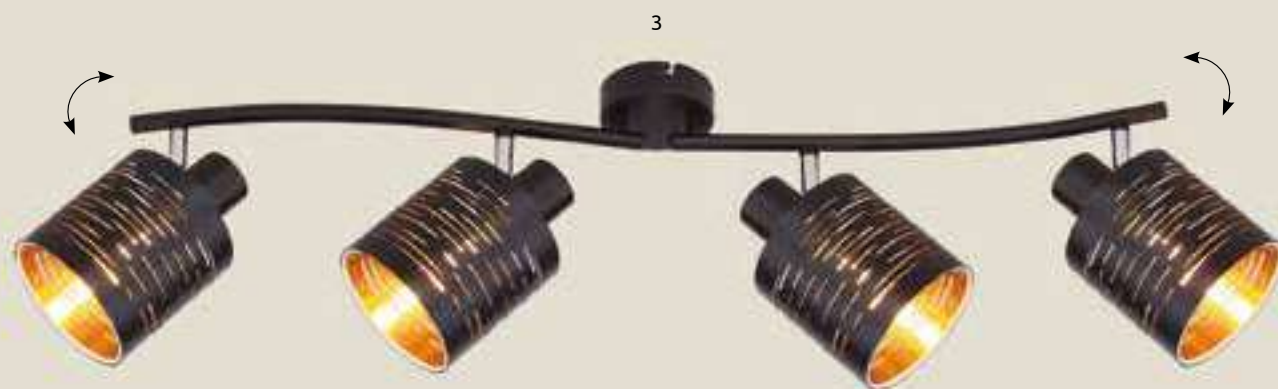

## Tunno

1 | 15342-4HZ | excl. 4x E14 15W | VPE: 4 | ↔ 70cm x 10cm ⇩ 100-180cm  
 2 | 15342 | excl. 1x E27 40W | VPE: 1 | Ø38cm ⇩ 120cm

metal black, plastic black gold