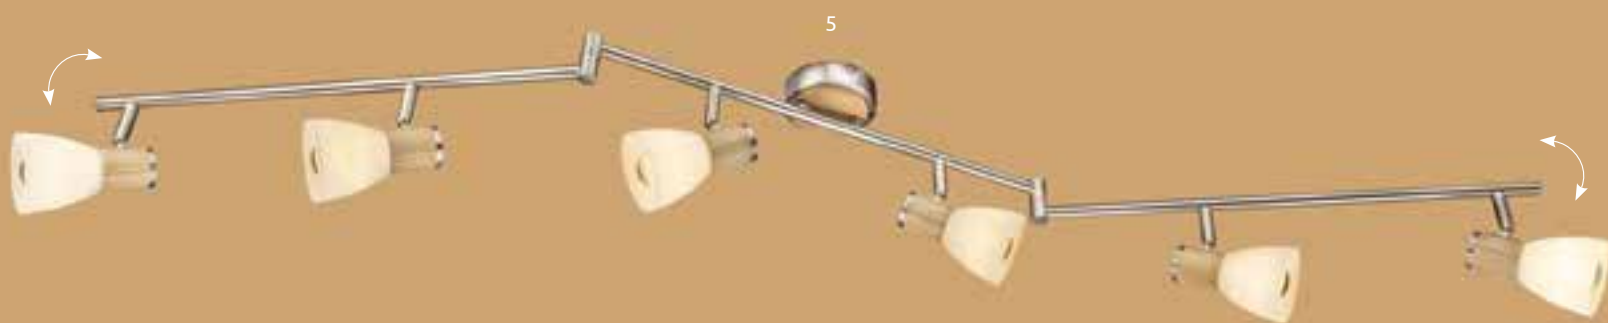

Gylfi

1	54352-1	excl. 1x E14 40W	VPE: 12	↔ 8cm ↓ 11cm ↳ 13cm
2	54352-2	excl. 2x E14 40W	VPE: 8	↔ 25,5cm ↴ 15,5cm
3	54352-4	excl. 4x E14 40W	VPE: 8	↔ 60cm ↴ 15,5cm
4	54352-3	excl. 3x E14 40W	VPE: 4	Ø25cm ↴ 15,5cm
5	54352-6	excl. 6x E14 40W	VPE: 6	↔ 145cm ↴ 18cm

nickel matt, wood, glass