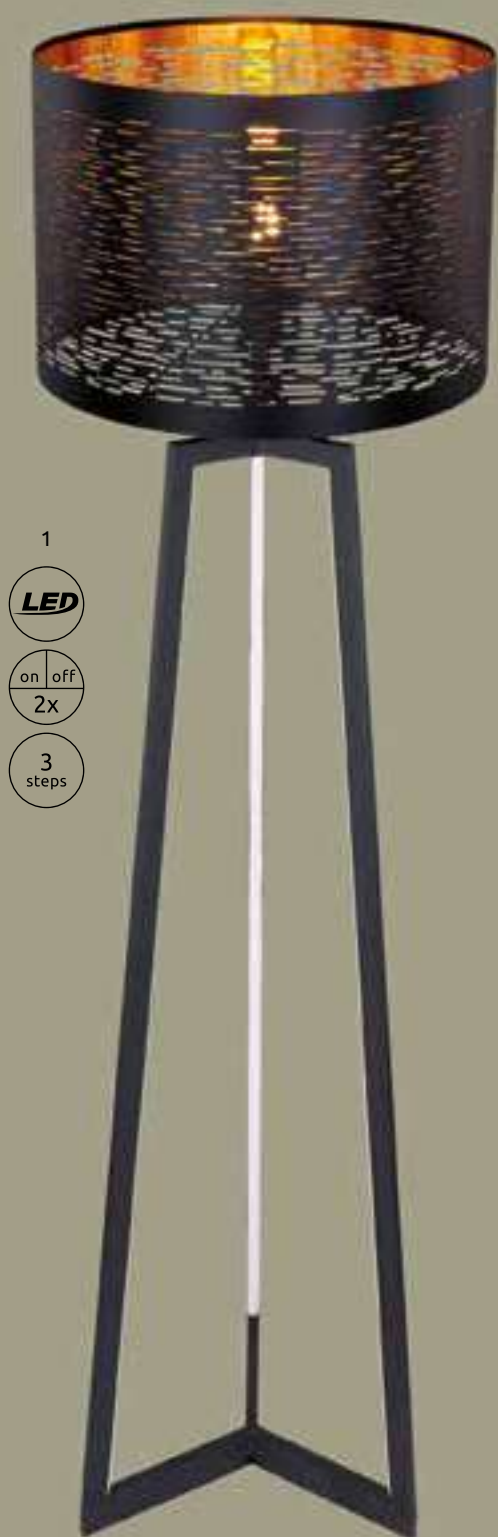

Tunno

1	15342S2	excl. 1x E27 60W incl. LED 21W	A	1680lm	1150lm	3000K	VPE: 1	Ø45cm ↓151cm	metal black, plastic black, gold, acrylic
2	15342T	excl. 1x E14 25W					VPE: 12	Ø17cm ↓35cm	metal black, plastic black gold
3	15342S	excl. 1x E27 40W					VPE: 1	Ø69cm (shade Ø38cm) ↓153cm	metal black, plastic black gold
4	15342T2	excl. 1x E27 60W incl. LED 7W	A	560lm	390lm	3000K	VPE: 1	Ø35cm ↓70cm	metal black, plastic black, gold, acrylic