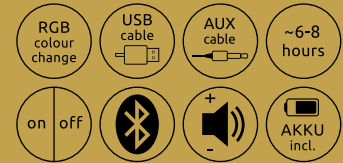

## Gropina

**39904**

incl. 3 x LED 0,06W  
incl. 6 x RGB LED 0,06W  
speaker: 5W

VPE: 12

Ø9,8cm ↓10,7cm

plastic black, white

incl.  
L: 100cm

1 step