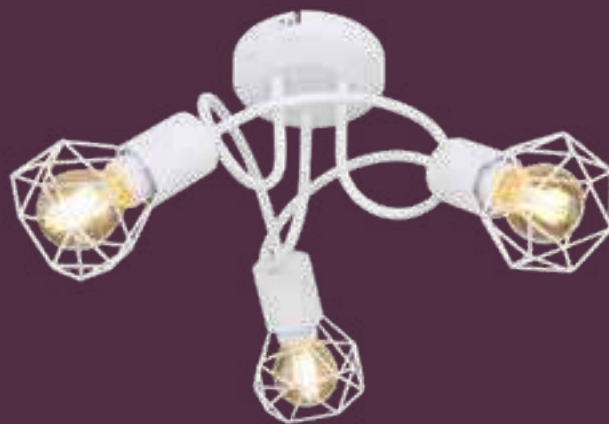

218

1

2

3

Xara I

1	54802W-3D	excl. 3x E14 40W	VPE: 8	Ø36cm ▾20cm
2	54802W-2	excl. 2x E14 40W	VPE: 12	↔22cm ▾18cm
3	54802W-4	excl. 4x E14 40W	VPE: 12	↔60cm ▾19,5cm
4	54802W-6	excl. 6x E14 40W	VPE: 6	Ø63cm ▾18cm
5	54802W-3	excl. 3x E14 40W	VPE: 6	Ø23cm ▾18cm
6	54802W-1	excl. 1x E14 40W	VPE: 12	↔8cm ↓13,5cm ↗9cm

metal white