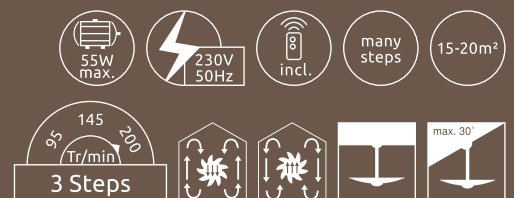

Lizz

03385G | excl. 1x E14 60W | VPE: 1 | Ø122cm ▾36,5cm | blades: MDF gold leaf | body: metal rust, glass opal