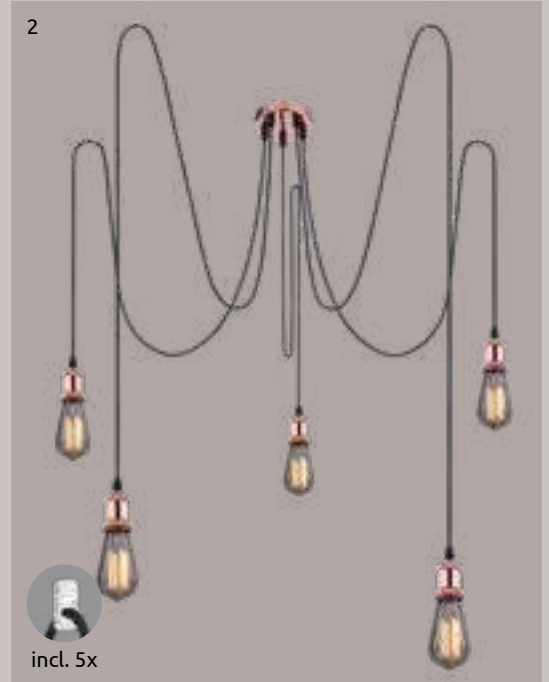

Oliver

1	A32-3	excl. 3x E27 40W	VPE: 12	base: Ø12cm ▾ max.200cm	metal copper antique, textile cable, plastic
2	A32-5	excl. 5x E27 40W	VPE: 12	base: Ø12cm ▾ max.200cm	metal copper antique, textile cable, plastic
3	A33-3	excl. 3x E27 40W	VPE: 12	base: Ø12cm ▾ max.200cm	metal brass antique, textile cable, plastic
4	A110-8	excl. 8x E27 60W	VPE: 4	base: Ø15cm	metal black, plastic, textile cable
5	A110-5	excl. 5x E27 60W	VPE: 4	base: Ø15cm	metal black, plastic, textile cable