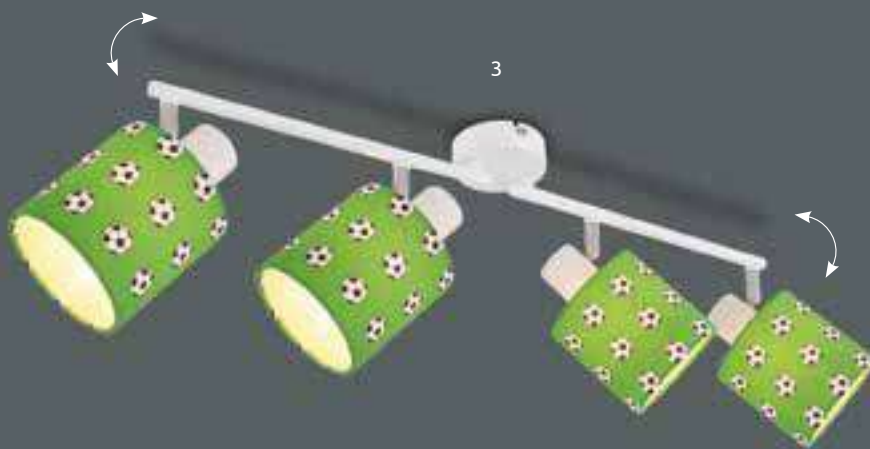

Lemmi

1	54009-3	excl. 3x E14 LED 15W	VPE: 4	∅40cm ▾21cm
2	54009-2	excl. 2x E14 LED 15W	VPE: 12	↔45,5cm ▾18cm
3	54009-4	excl. 4x E14 LED 15W	VPE: 6	↔82cm ▾18cm
4	54009-1	excl. 1x E14 LED 15W	VPE: 12	↔10cm ▾14,5cm ↗13cm

metal white, chrome, textile green white