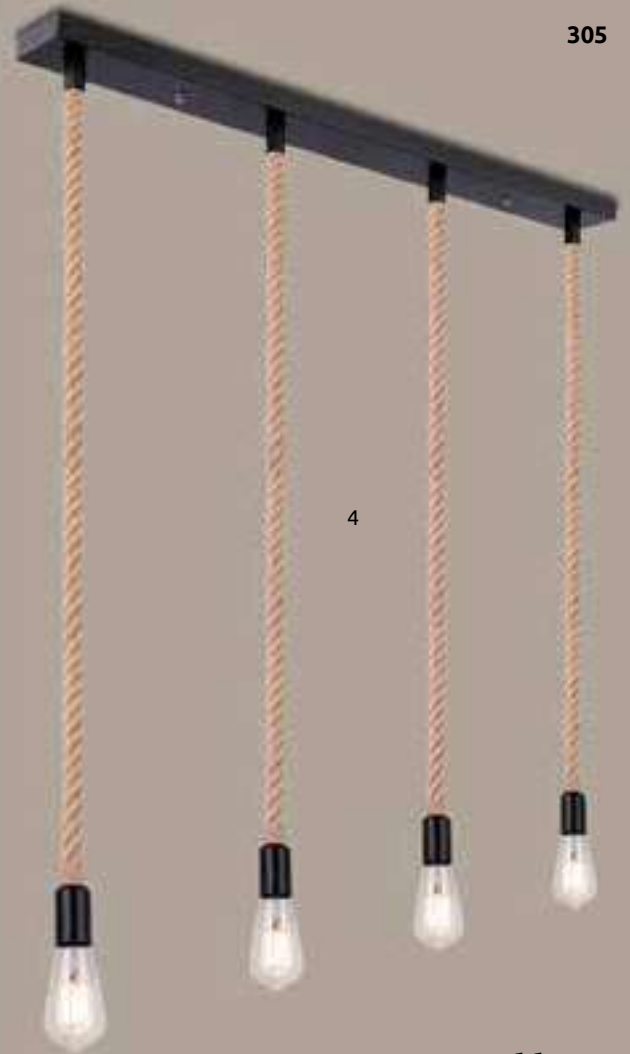

cable: 3m

3

4

Ulleu

cable: 3m

6