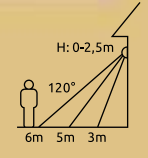

Chaser

Enio I

Chaser

Enio

Chaser

1	31908	incl. 4x LED 0,06W	A+	25lm	21lm	6400K
2	31931	incl. LED 0,5W	A+	15,8lm	5lm	3000K
3	31939	incl. LED 0,54W	A	15lm	8lm	3000K/blue/green
4	31937	incl. 3x RGB LED 0,07W				RGB
5	31934W	incl. 4x LED 0,6W	A	20lm	18lm	6500K
6	31934B	incl. 4x LED 0,6W	A	20lm	18lm	6500K
7	31934P	incl. 4x LED 0,6W	A	20lm	18lm	6500K

	☀	☀					
VPE: 10	↔ 4,7cm	↕ 2,5cm	↗ 7cm				plastic
VPE: 6	↔ 6cm	↕ 8,5cm	↗ 7,5cm				plastic
VPE: 24	∅ 8,2cm	↗ 7,5cm					plastic
VPE: 10	↔ 5,5cm	↕ 11cm	↗ 8cm				plastic, acrylic
VPE: 20	↔ 6,5cm	↕ 10cm	↗ 7,5cm				plastic
VPE: 20	↔ 6,5cm	↕ 10cm	↗ 7,5cm				plastic
VPE: 20	↔ 6,5cm	↕ 10cm	↗ 7,5cm				plastic