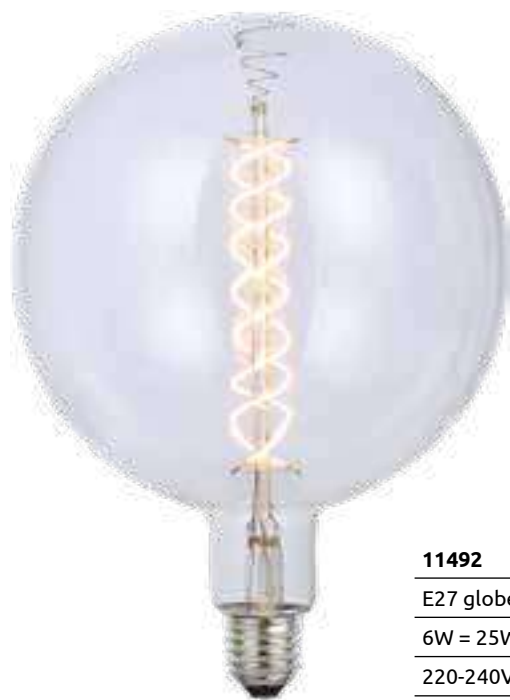

11492

E27 globe glass clear

6W = 25W

220-240V/50-60 Hz

240lm

2200K

A+

25.000h

dimmable

6x1 box

Ø18cm ↓23cm