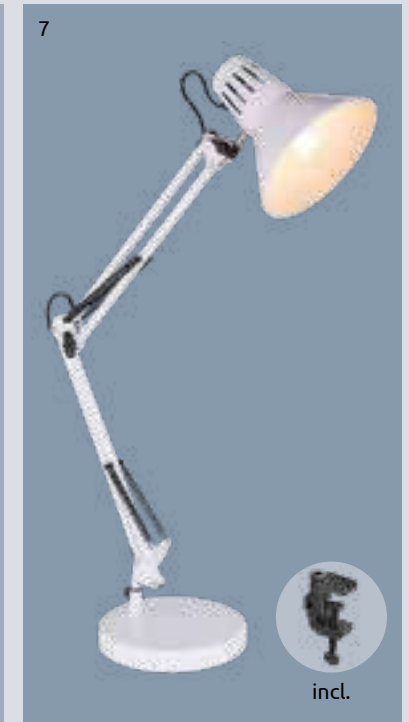

1	24862W	excl. 1x E27 40W	VPE: 24	↔ max. 24cm ↓ max. 39cm
2	24862S	excl. 1x E27 40W	VPE: 24	↔ max. 24cm ↓ max. 39cm
3	24862SI	excl. 1x E27 40W	VPE: 24	↔ max. 24cm ↓ max. 39cm
4	28049R	excl. 1x E27 40W	VPE: 10	↔ max. 70cm ↓ max. 80cm
5	28049S	excl. 1x E27 40W	VPE: 10	↔ max. 70cm ↓ max. 80cm
6	28049SI	excl. 1x E27 40W	VPE: 10	↔ max. 70cm ↓ max. 80cm
7	28049W	excl. 1x E27 40W	VPE: 10	↔ max. 70cm ↓ max. 80cm

metal, plastic