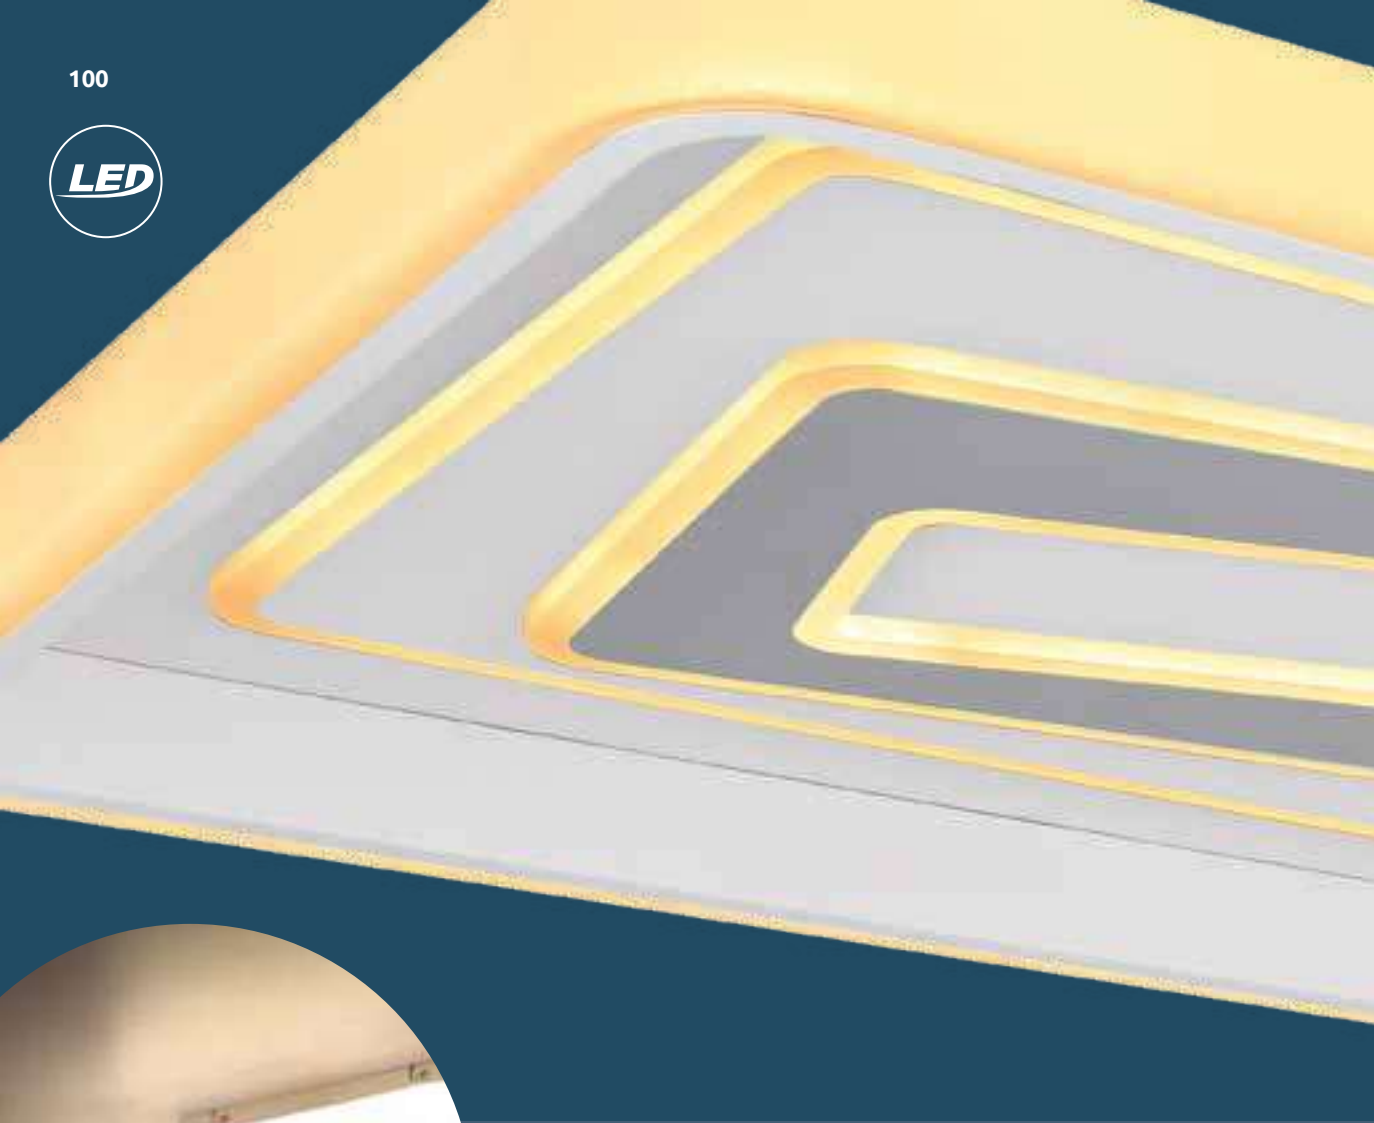

1

2

3

4

Pesaro

1	48270-55D	incl. LED 55W	A+	380-5525lm	320-3900lm	3000-6000K 3000|4000|6000K	VPE: 1 ↔ 90cm x 44cm ↓ 9,5cm
2	48270-38	incl. LED 38W	A+	380-3610lm	320-2650lm	3000-6000K 3000|4000|6000K	VPE: 1 ↔ 40cm x 40cm ↓ 9,5cm
3	48270-55	incl. LED 55W	A+	380-5525lm	320-3900lm	3000-6000K 3000|4000|6000K	VPE: 1 ↔ 55,5cm x 55,5cm ↓ 9,5cm
4	48270-100D	incl. LED 100W	A+	380-9500lm	320-7000lm	3000-6000K 3000|4000|6000K	VPE: 1 ↔ 101cm x 66,5cm ↓ 9,5cm

metal white, metal grey, acrylic