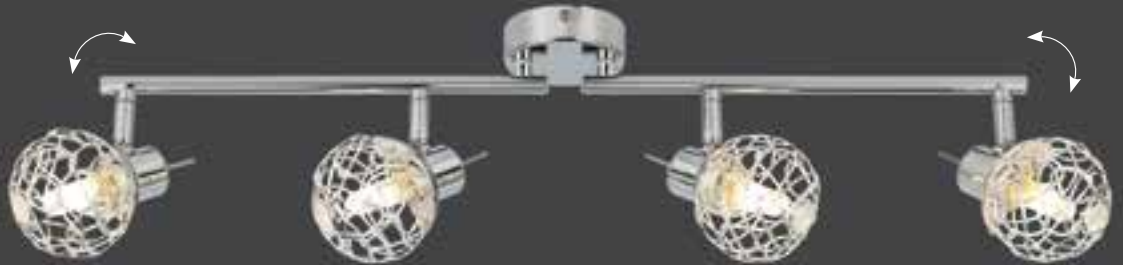

278

1

2

3

4

Bolt

1	56625-3L	incl. 3x G9 LED 3W	A++	3x 280lm	3x 250lm	4000K	VPE: 6	Ø25cm	↕14cm	
2	56625-2L	incl. 2x G9 LED 3W	A++	2x 280lm	2x 250lm	4000K	VPE: 8	↔25cm	↕14cm	
3	56625-1L	incl. 1x G9 LED 3W	A++	1x 280lm	1x 250lm	4000K	VPE: 8	↔8cm	↕13cm	↳11,5cm
4	56625-4L	incl. 4x G9 LED 3W	A++	4x 280lm	4x 250lm	4000K	VPE: 6	↔71cm	↕14cm	

chrome, acrylic crystals

incl. 10676C