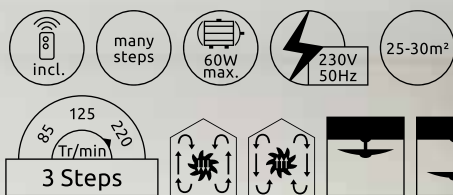

## Cordula

1	03612	excl. 2x E14 40W	VPE: 1	Ø120cm ▾38,5cm	blades: MDF beech wood, MDF white	body: metal white, glass opal
2	03611	excl. 2x E14 40W	VPE: 1	Ø120cm ▾38,5cm	blades: MDF black, MDF silver	body: nickel matt, glass opal