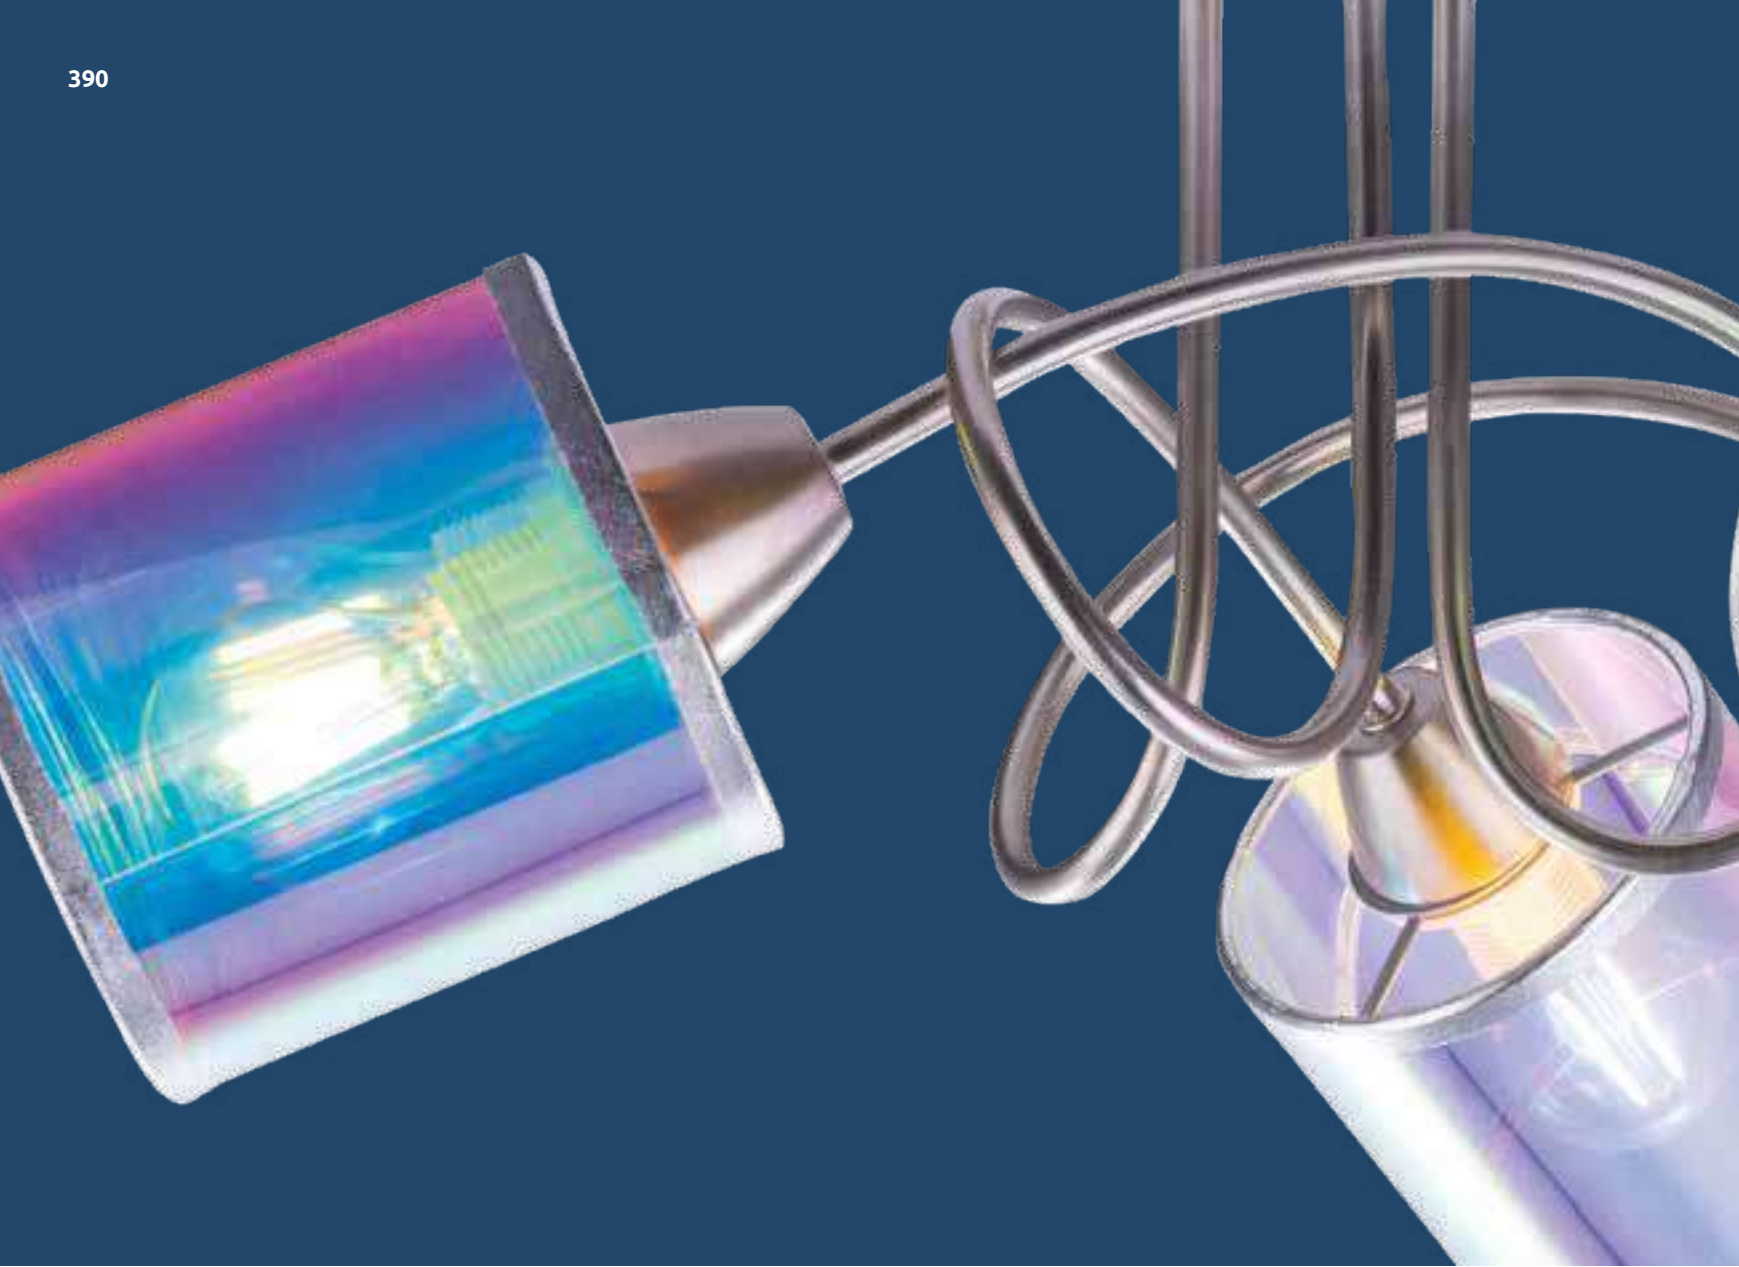

Melanie

1	15260-3D	excl. 3x E14 25W	VPE: 4	Ø46cm ▾27,5cm
2	15260D	excl. 3x E14 40W	VPE: 1	Ø40cm ▾17,5cm
3	15260H	excl. 1x E27 60W	VPE: 1	Ø40cm ▾140cm
4	15260W	excl. 1x E14 40W	VPE: 5	↔ 15cm ▾26cm ▸ 19cm
5	15260T	excl. 1x E14 40W	VPE: 5	Ø15cm ▾35cm
6	15260S	excl. 1x E27 60W	VPE: 1	Ø65cm (shade Ø:40cm) ▾155cm

nickel matt, plastic, textile