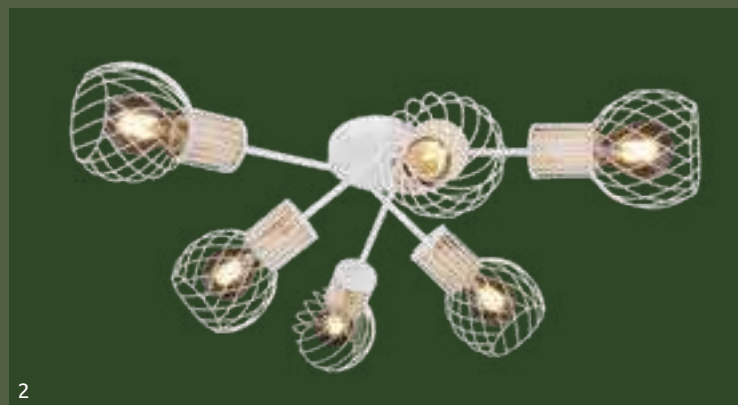

1

2

3

Luise

1	54012-3	excl. 3x E27 40W	VPE: 2	Ø60cm ▾24cm	metal white, metal wood optic
2	54012-6D	excl. 6x E27 40W	VPE: 2	Ø70cm ▾24cm	metal white, metal wood optic
3	54012-4D	excl. 4x E27 40W	VPE: 2	↔78cm x 38cm ▾21cm	metal white, metal wood optic
4	54012-4H	excl. 4x E27 40W	VPE: 6	↔87cm x 12cm ▾120cm	metal white, metal wood optic, textile cable
5	54012-1	excl. 1x E27 40W	VPE: 12	↔12cm ▾16,5cm ▸16cm	metal white, metal wood optic, chrome
6	54012-2	excl. 2x E27 40W	VPE: 8	↔29,5cm ▾18,5cm	metal white, metal wood optic, chrome

E27