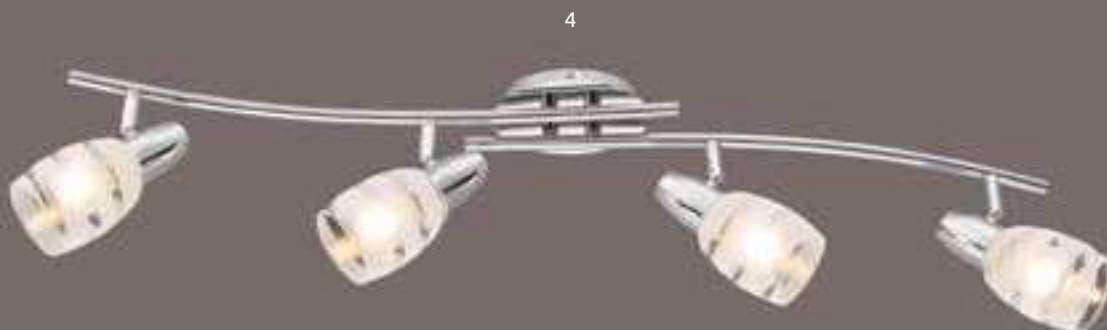

Roy

1	54985-3	excl. 3x E14 40W	VPE: 6	Ø28cm ▾19cm
2	54985-2	excl. 2x E14 40W	VPE: 12	↔ 40,5cm ▾19cm
3	54985-1	excl. 1x E14 40W	VPE: 12	↔ 9cm ▾16,5cm ▸16cm
4	54985-4	excl. 4x E14 40W	VPE: 8	↔ 81cm ▾19cm

chrome, glass