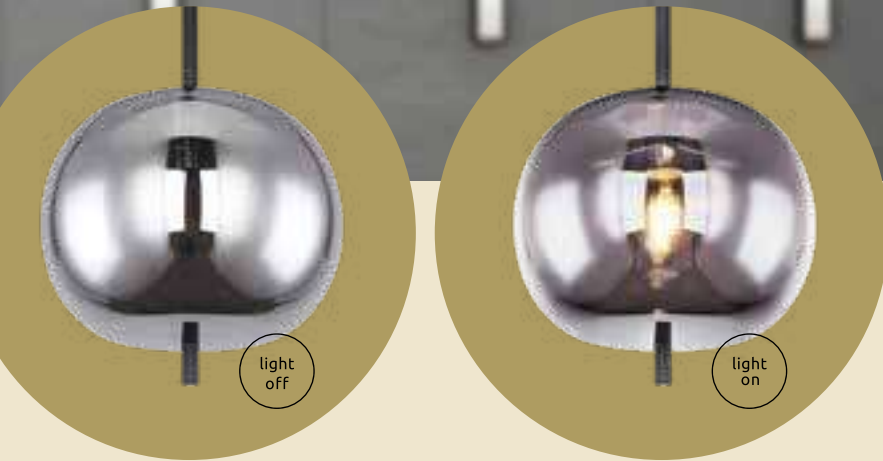

Blacky

1	15345T	excl. 1x E14 40W	VPE: 1	Ø18,5cm ↓45cm
2	15345H1	excl. 1x E27 60W	VPE: 1	Ø30cm ↯120cm
3	15345H2	excl. 1x E27 60W	VPE: 1	Ø22cm ↯120cm
4	15345-3	excl. 3x E14 40W	VPE: 1	Ø46cm ↯120cm
5	15345-4	excl. 4x E14 40W	VPE: 1	↔100cm x 18,5cm ↯120cm
6	15345-8	excl. 8x E14 40W	VPE: 1	↔94cm x 34cm ↯120cm
7	15345S	excl. 1x E27 60W	VPE: 1	Ø30cm ↓160cm

metal black, glass