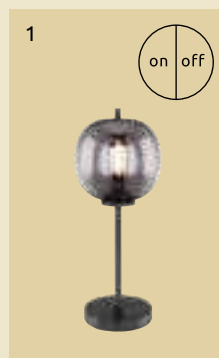

Blacky

1	15345T	excl. 1x E14 40W	VPE: 1	Ø18,5cm ↓45cm
2	15345H1	excl. 1x E27 60W	VPE: 1	Ø30cm ↯120cm
3	15345H2	excl. 1x E27 60W	VPE: 1	Ø22cm ↯120cm
4	15345-3	excl. 3x E14 40W	VPE: 1	Ø46cm ↯120cm
5	15345-4	excl. 4x E14 40W	VPE: 1	↔100cm x 18,5cm ↯120cm
6	15345-8	excl. 8x E14 40W	VPE: 1	↔94cm x 34cm ↯120cm
7	15345S	excl. 1x E27 60W	VPE: 1	Ø30cm ↓160cm

metal black, glass