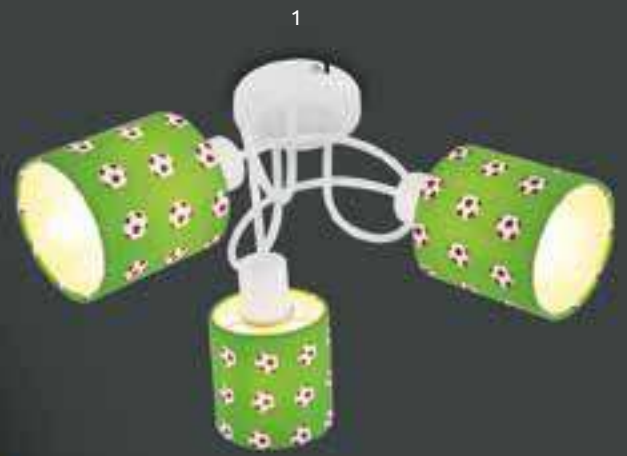

Lemmi

1	54009-3	excl. 3x E14 LED 15W	VPE: 4	∅40cm ▾21cm
2	54009-2	excl. 2x E14 LED 15W	VPE: 12	↔45,5cm ▾18cm
3	54009-4	excl. 4x E14 LED 15W	VPE: 6	↔82cm ▾18cm
4	54009-1	excl. 1x E14 LED 15W	VPE: 12	↔10cm ▾14,5cm ↗13cm

metal white, chrome, textile green white