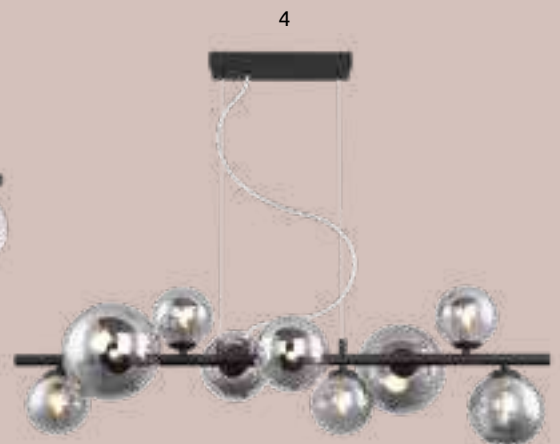

Riha

1	56133-4T	incl. 4x G9 LED 3,5W	A++	4x 400lm	4x 80lm	3000K	VPE: 8	↔ 23,7cm x 19,3cm	↓ 48cm		
2	56133-3W	incl. 3x G9 LED 3,5W	A++	3x 400lm	3x 80lm	3000K	VPE: 8	↔ 28cm x 21cm	↓ 19cm		
3	56133-9D	incl. 9x G9 LED 3,5W	A++	9x 400lm	9x 80lm	3000K	VPE: 4	↔ 86,6cm x 30cm	↓ 35,8cm		
4	56133-9H	incl. 9x G9 LED 3,5W	A++	9x 400lm	9x 80lm	3000K	VPE: 4	↔ 86,6cm x 36cm	↓ 120cm		

metal black, glass smokey