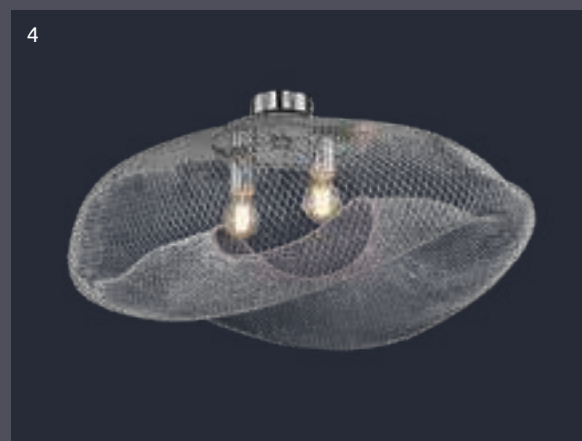

Latty

1	15349D	excl. 1x E27 60W	VPE: 1	↔ 60cm x 40cm	↕ 28cm
2	15349	excl. 1x E27 60W	VPE: 1	↔ 60cm x 40cm	↕ 150cm
3	15349-2	excl. 2x E27 60W	VPE: 1	↔ 80cm x 60cm	↕ 150cm
4	15349-2D	excl. 2x E27 60W	VPE: 1	↔ 80cm x 60cm	↕ 35cm

chrome