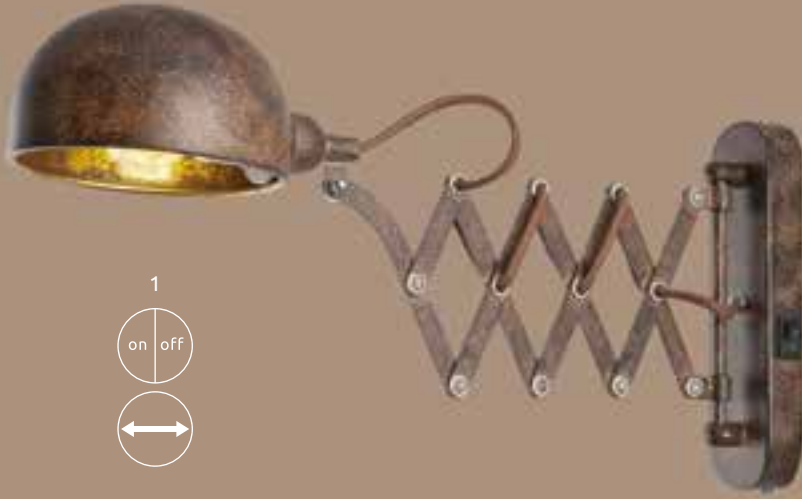

Xirena I

1	58307W1	excl. 1x E14 40W	VPE: 4	↔ 13cm ↕ 23cm ↳ 29-57cm	metal rust, metal gold leaf, textile cable
2	58307	excl. 1x E27 60W	VPE: 2	Ø69cm (shade Ø41cm) ↕ 151-179cm	metal rust, metal gold leaf, chrome
3	58307H	excl. 1x E27 60W	VPE: 2	Ø41cm ↕ 120cm	metal rust, metal gold leaf, textile cable