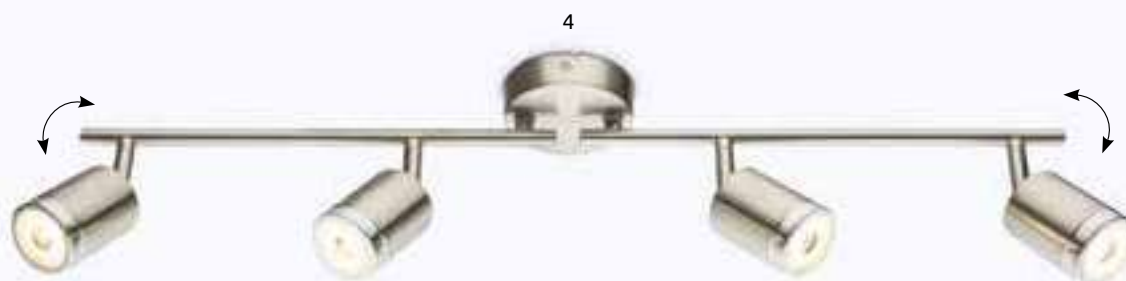

4

Comore

1	56958-3	incl. 3x LED 4W	A+	3x 400lm	3x 380lm	3000K	VPE: 4	∅25cm	↕17cm
2	56958-2	incl. 2x LED 4W	A+	2x 400lm	2x 380lm	3000K	VPE: 6	↔26cm	↕17cm
3	56958-1	incl. 1x LED 4W	A+	1x 400lm	1x 380lm	3000K	VPE: 6	↔8cm	↕12cm ↗14cm
4	56958-4	incl. 4x LED 4W	A+	4x 400lm	4x 380lm	3000K	VPE: 4	↔67cm	↕17cm

nickel matt, chrome, acrylic