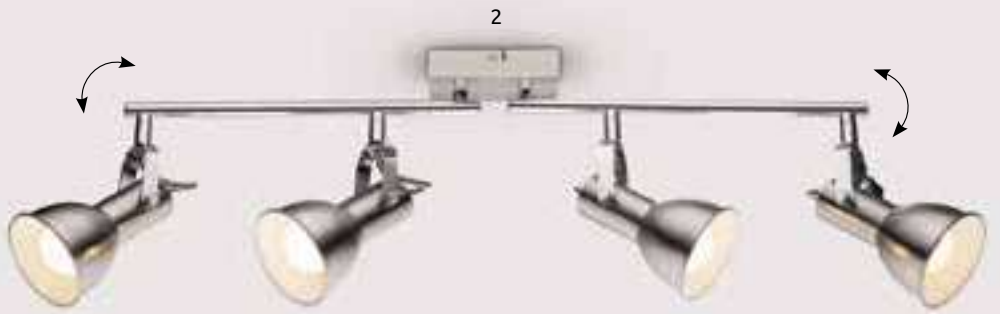

Fargo

1	54643-4	excl. 4x E14 40W	VPE: 6	↔ 60cm ↴ 21cm	metal brown, chrome
2	54642-4	excl. 4x E14 40W	VPE: 6	↔ 60cm ↴ 21cm	nickel matt, chrome
3	54643-3	excl. 3x E14 40W	VPE: 12	↔ 51,5cm ↴ 14cm	metal brown, chrome
4	54642-3	excl. 3x E14 40W	VPE: 12	↔ 51,5cm ↴ 14cm	nickel matt, chrome
5	54643-1	excl. 1x E14 40W	VPE: 12	↔ 8cm ↕ 15,5cm ↳ 14cm	metal brown, chrome
6	54642-1	excl. 1x E14 40W	VPE: 12	↔ 8cm ↕ 15,5cm ↳ 14cm	nickel matt, chrome
7	54643-2	excl. 2x E14 40W	VPE: 12	↔ 32cm ↴ 14cm	metal brown, chrome
8	54642-2	excl. 2x E14 40W	VPE: 12	↔ 32cm ↴ 14cm	nickel matt, chrome