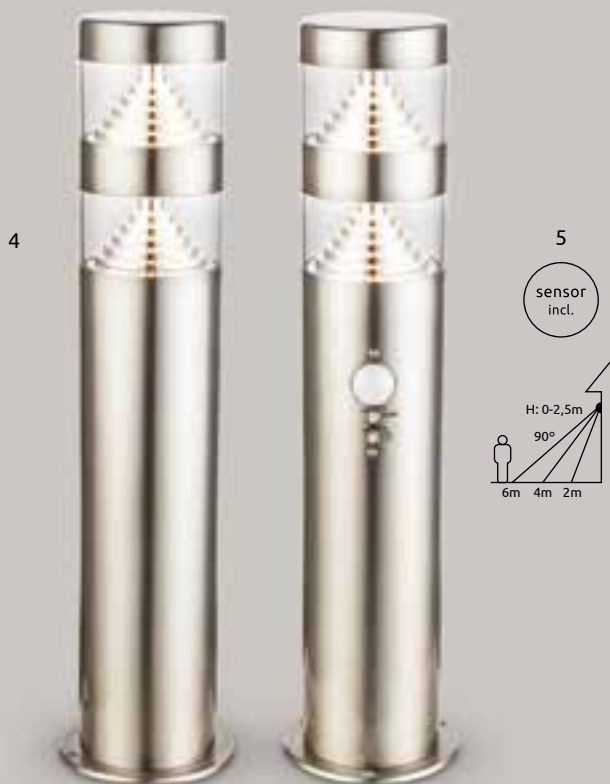

Celio

1	34200W	incl. LED 9W	A+	1000lm	810lm	3000K	VPE: 8	↔8cm ↓21cm ↘13,5cm	
2	34200	incl. LED 9W	A+	1000lm	810lm	3000K	VPE: 8	↔8cm ↓20,5cm ↘13,5cm	
3	34200S	incl. LED 9,5W	A+	1000lm	810lm	3000K	VPE: 8	↔8cm ↓22cm ↘13,5cm	
4	34201	incl. LED 9W	A+	1000lm	810lm	3000K	VPE: 6	∅10cm (∅8cm) ↓40cm	
5	34201S	incl. LED 9,5W	A+	1000lm	810lm	3000K	VPE: 6	∅10cm (∅8cm) ↓40cm	

stainless steel, plastic