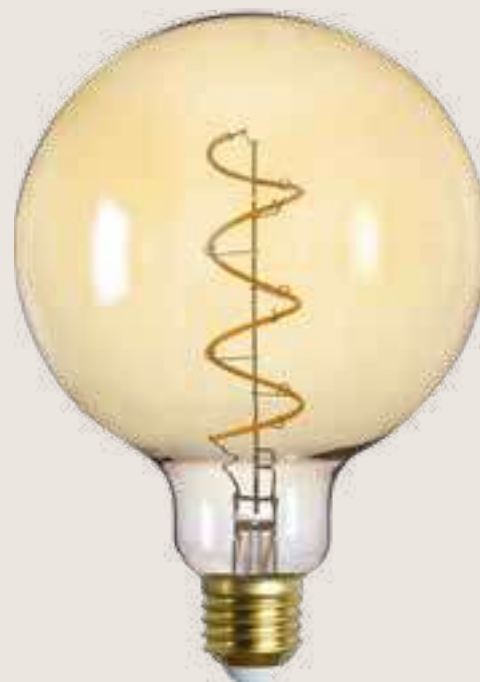

11404F

E27 globe glass amber

4W = 20W

220-240V/50-60 Hz

200lm

2000K

A

25.000h

dimmable

4x1 box

Ø12,5cm ↓17,5cm

dimmable

11399A

E27 glass amber

7W = 65W

220-240V/50-60 Hz

720lm

2700K

A+

25.000h

not dimmable

5x1 box

Ø6,4cm ↓14cm