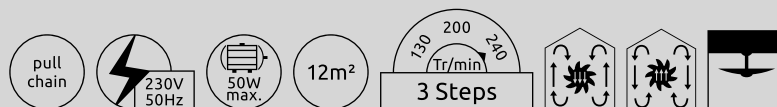

Ugo

0307W | excl. 1x E27 60W | VPE: 1 | Ø76cm ▾28cm | blades: MDF white, graphite | body: nickel matt, glass opal