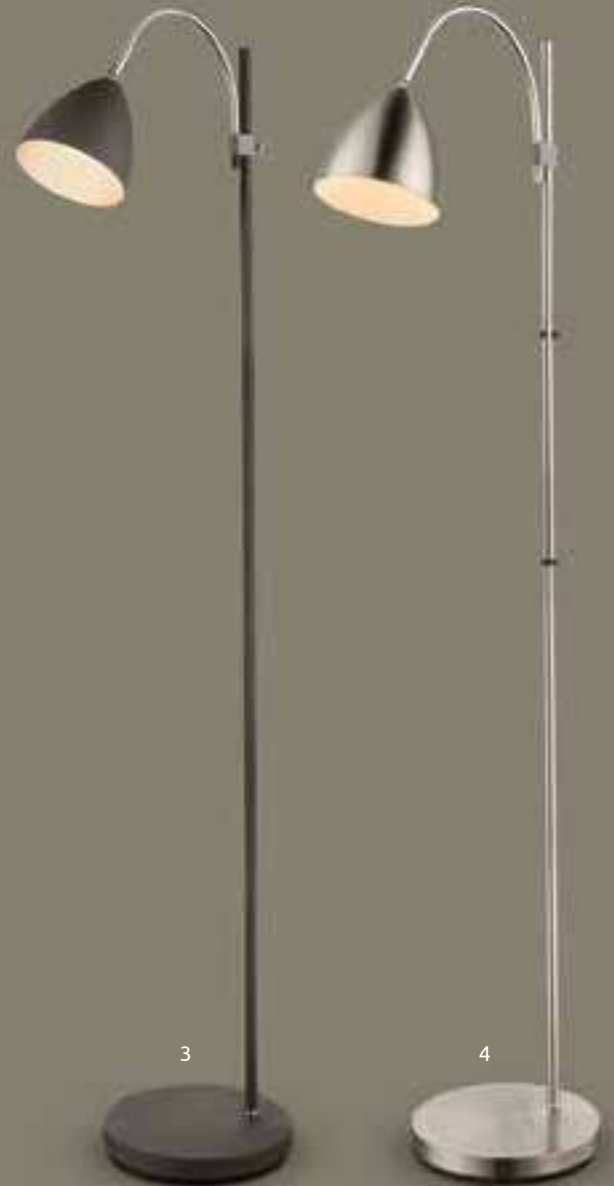

3

4

1	58227C	excl. 1x E27 40W	VPE: 1	↔ 92cm x 30cm ↓ 141cm - 196cm	metal copper, plastic
2	58227	excl. 1x E27 40W	VPE: 1	↔ 92cm x 30cm ↓ 141cm - 196cm	nickel matt, marble, plastic
3	24858S	excl. 1x E14 40W	VPE: 2	↔ max. 42cm x 25cm ↓ max. 156cm	metal anthracite, chrome, metal white, plastic
4	24857S	excl. 1x E14 40W	VPE: 2	↔ max. 42cm x 25cm ↓ max. 156cm	nickel matt, chrome, metal white, plastic