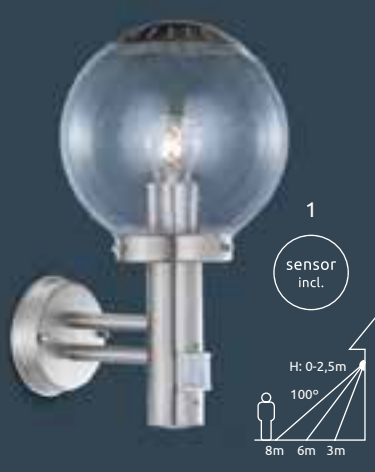

Bowle II

1	3180S	excl. 1x E27 60W	VPE: 4	↔ 20cm ↓ 35cm ↳ 24cm
2	3180	excl. 1x E27 60W	VPE: 4	↔ 20cm ↓ 33cm ↳ 22cm
3	3181	excl. 1x E27 60W	VPE: 4	∅20cm ↓ 45cm
4	3182	excl. 1x E27 60W	VPE: 2	∅20cm ↓ 110cm

IP44

stainless steel, glass