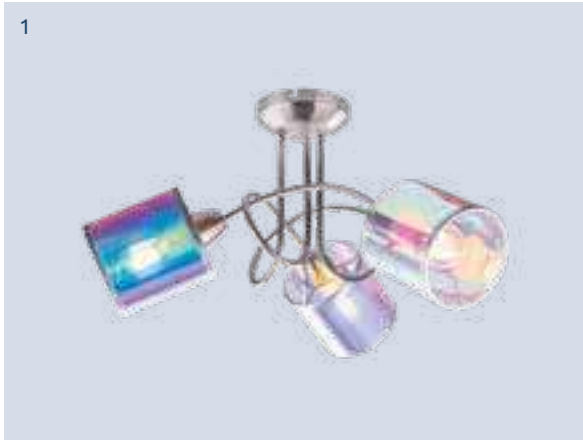

## Melanie

1	<b>15260-3D</b>	excl. 3x E14 25W	VPE: 4	Ø46cm ▾27,5cm
2	<b>15260D</b>	excl. 3x E14 40W	VPE: 1	Ø40cm ▾17,5cm
3	<b>15260H</b>	excl. 1x E27 60W	VPE: 1	Ø40cm ▾140cm
4	<b>15260W</b>	excl. 1x E14 40W	VPE: 5	↔ 15cm ▾26cm ▸ 19cm
5	<b>15260T</b>	excl. 1x E14 40W	VPE: 5	Ø15cm ▾35cm
6	<b>15260S</b>	excl. 1x E27 60W	VPE: 1	Ø65cm (shade Ø:40cm) ▾155cm