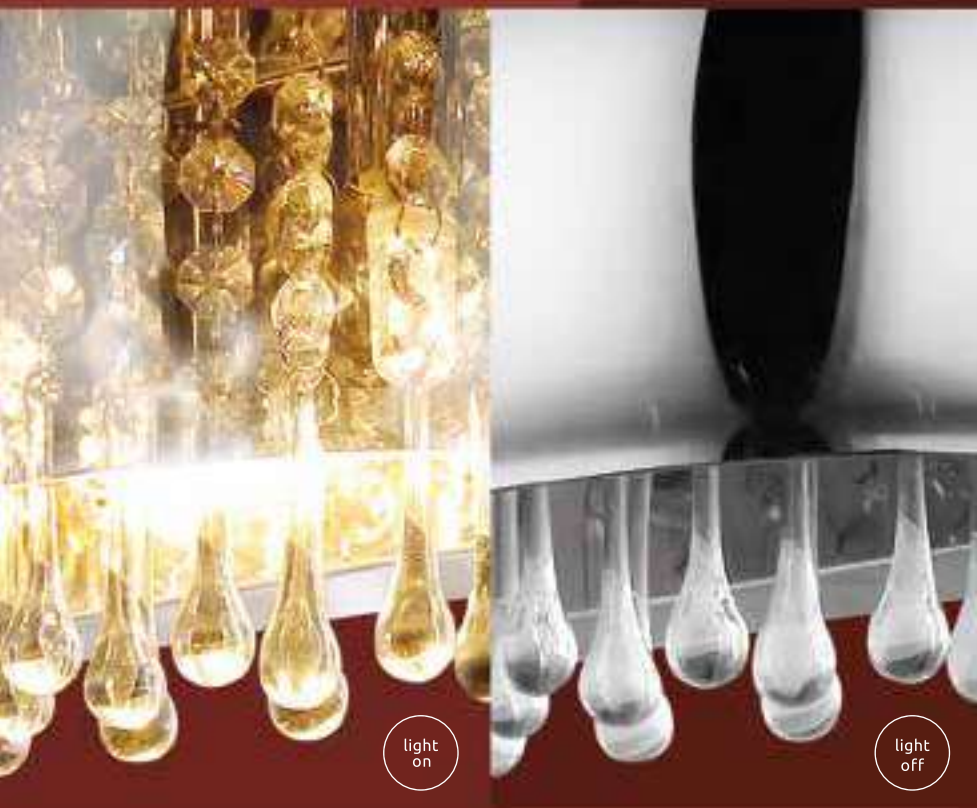

2

light
on

light
off

3