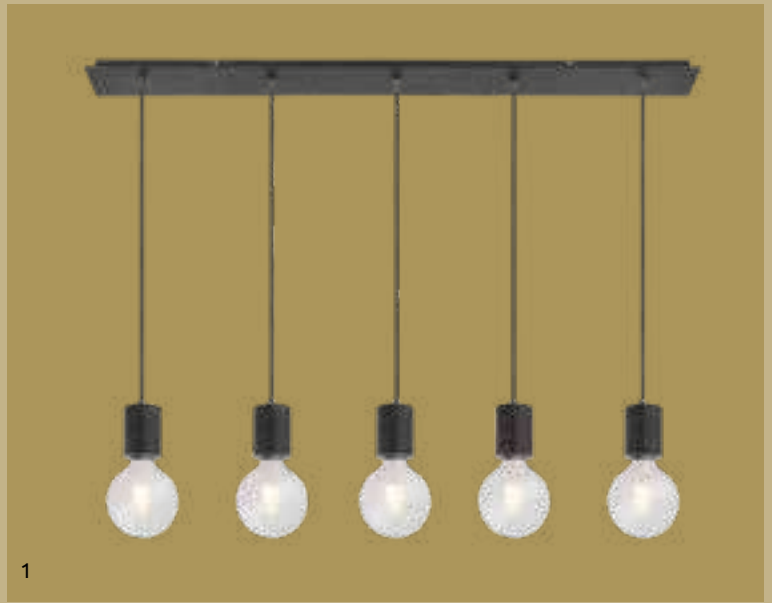

Hermine

1	54030-5H	excl. 5x E27 60W	VPE: 4	↔ 115cm x 10cm ↓ 120cm	metal black, aluminium black, textile cable
2	54030-1D	excl. 1x E27 60W	VPE: 12	Ø15cm ↓ 11cm	metal black, aluminium black
3	54030-4	excl. 4x E27 60W	VPE: 4	↔ 80cm x 10cm ↓ 16cm	metal black, aluminium black
4	54030-3H	excl. 3x E27 60W	VPE: 4	base:Ø35cm cables:max.160cm	metal black, aluminium black, textile cable
5	54030-4H	excl. 4x E27 60W	VPE: 4	↔ 90cm x 7cm ↓ 120cm	metal black, aluminium black, wood
6	54030-1H	excl. 1x E27 60W	VPE: 12	base:Ø12cm cable:max.160cm	metal black, aluminium black, textile cable
7	54030-3	excl. 3x E27 60W	VPE: 4	Ø28cm ↓ 16cm	metal black, aluminium black
8	54030-1	excl. 1x E27 60W	VPE: 12	↔ 12cm ↓ 17cm ↗ 16cm	metal black, aluminium black
9	54030-2	excl. 2x E27 60W	VPE: 4	↔ 31cm x 10cm ↓ 16cm	metal black, aluminium black