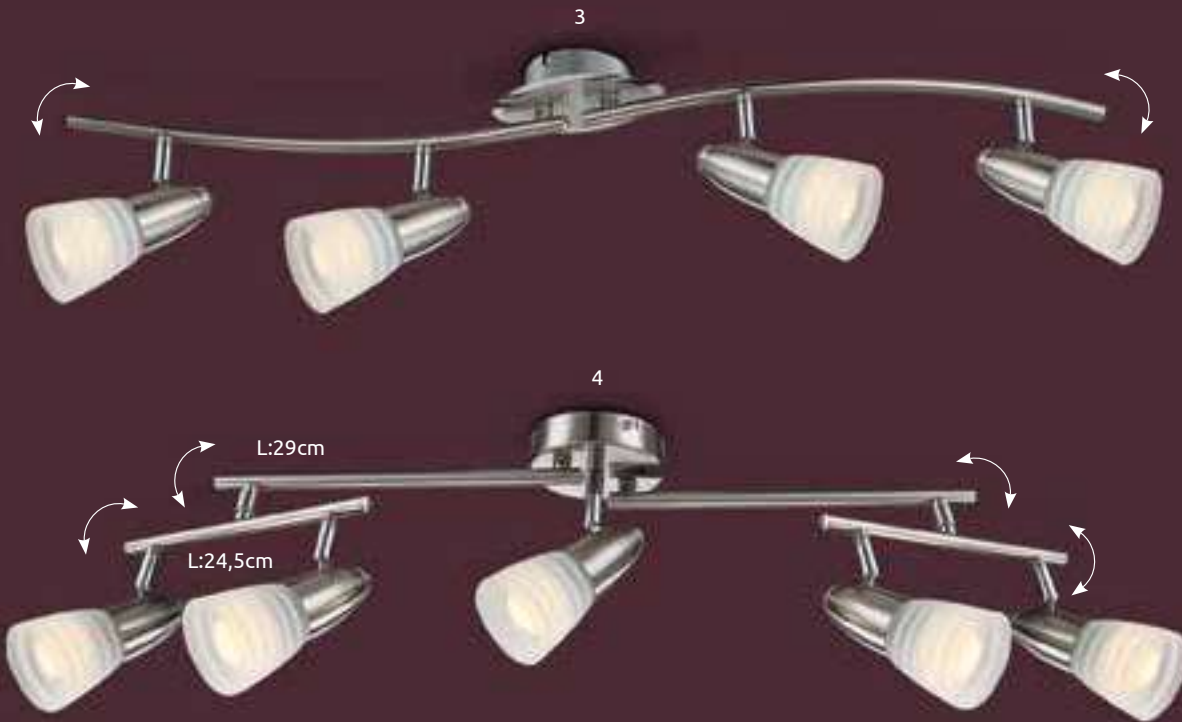

Caleb

1	54536-3	incl. 3x E14 LED 4W	A+	3x 400lm	3x 350lm	3000K	VPE: 4	∅29cm	↕16cm	
2	54536-2	incl. 2x E14 LED 4W	A+	2x 400lm	2x 350lm	3000K	VPE: 12	↔34cm	↕16cm	
3	54536-4	incl. 4x E14 LED 4W	A+	4x 400lm	4x 350lm	3000K	VPE: 6	↔80cm	↕16cm	
4	54536-5	incl. 5x E14 LED 4W	A+	5x 400lm	5x 350lm	3000K	VPE: 8	↔max. 79cm	↕20cm	
5	54536-1	incl. 1x E14 LED 4W	A+	1x 400lm	1x 350lm	3000K	VPE: 12	↔9cm	↕14,5cm	↗13,5cm
6	54536-6	incl. 6x E14 LED 4W	A+	6x 400lm	6x 350lm	3000K	VPE: 4	↔145cm	↕18,5cm	

chrome, nickel matt, glass

incl. 10641