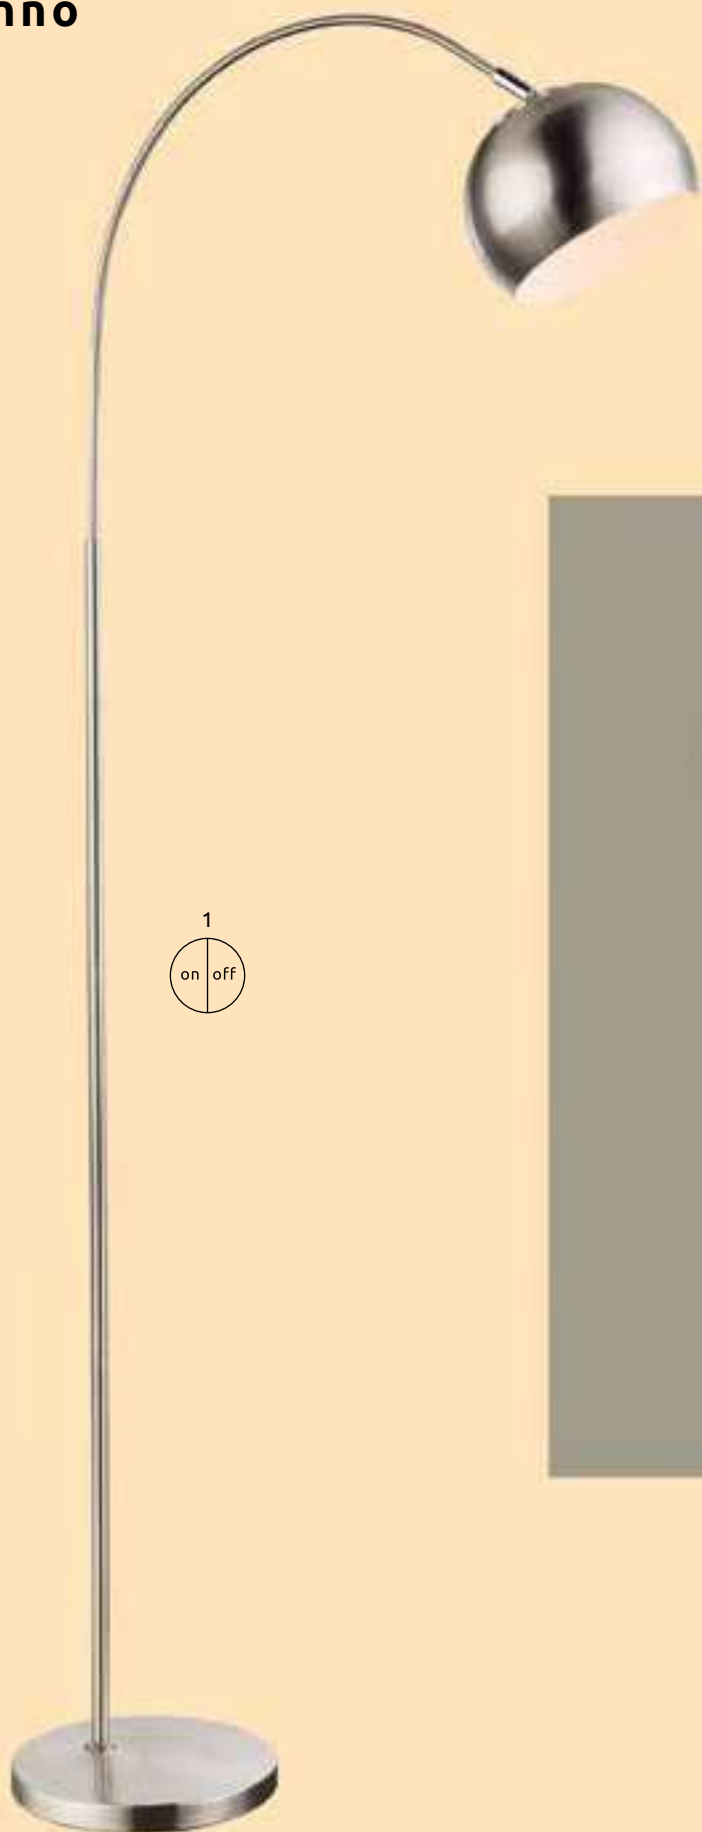

Benno

Ego

1	24779N	excl. 1x E27 60W	VPE: 2	↔ 58cm x 24,5cm ↓ 150cm
2	24777	excl. 1x E27 40W	VPE: 6	↔ max. 25cm ↓ max. 36cm
3	24778	excl. 1x E27 40W	VPE: 6	↔ max. 38cm ↓ max. 151cm

chrome, nickel matt