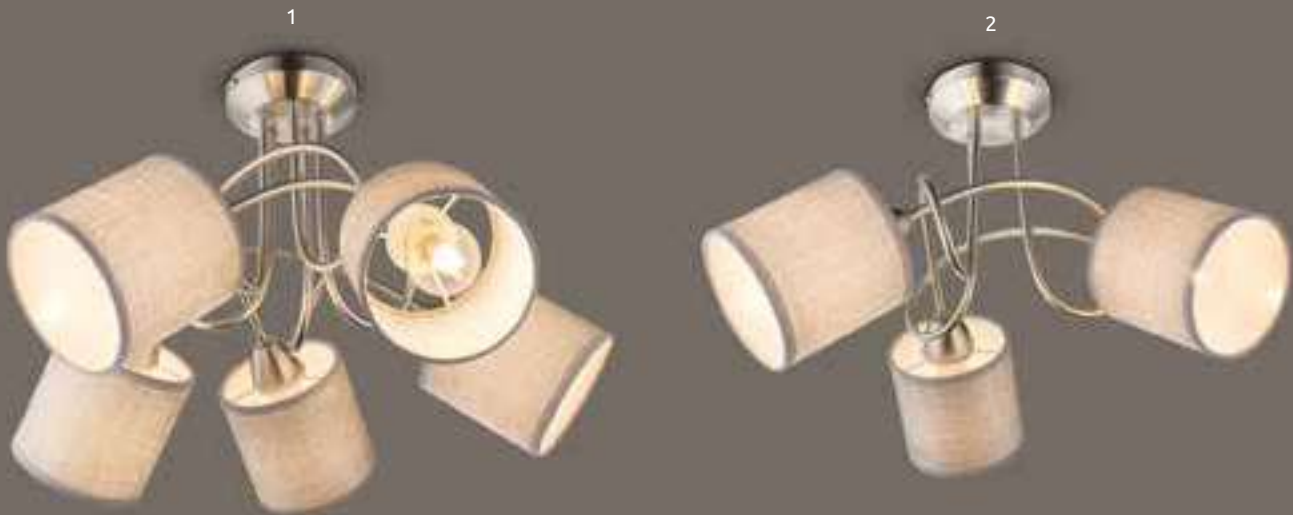

Paco

1	15185-5D	excl. 5x E14 25W	VPE: 2	Ø46cm	↕27,5cm
2	15185-3D	excl. 3x E14 25W	VPE: 4	Ø46cm	↕27,5cm

nickel matt, textile, plastic