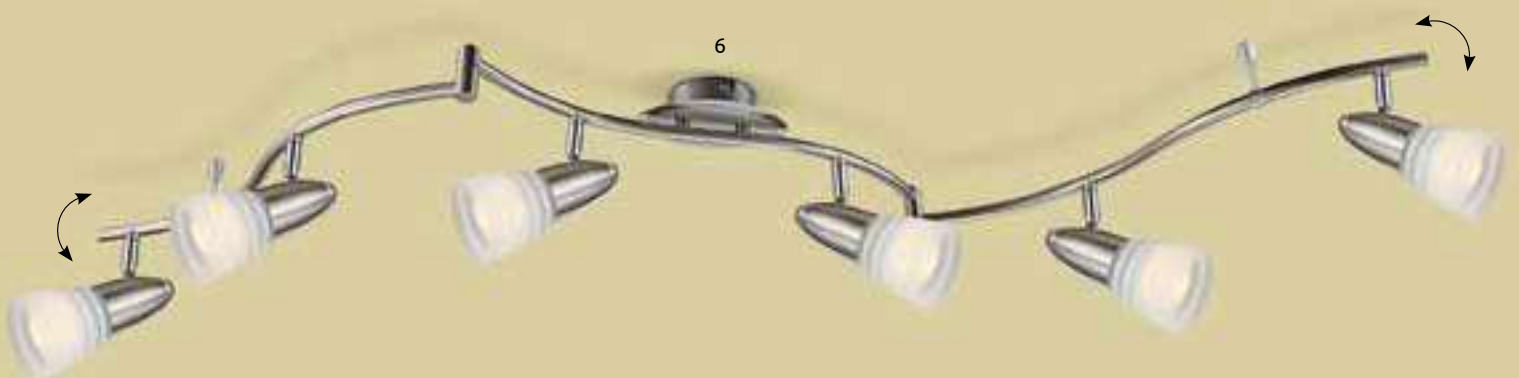

Caleb

1	54536-3	incl. 3x E14 LED 4W	A+	3x 400lm	3x 350lm	3000K	VPE: 4	∅29cm	↕16cm	
2	54536-2	incl. 2x E14 LED 4W	A+	2x 400lm	2x 350lm	3000K	VPE: 12	↔34cm	↕16cm	
3	54536-4	incl. 4x E14 LED 4W	A+	4x 400lm	4x 350lm	3000K	VPE: 6	↔80cm	↕16cm	
4	54536-5	incl. 5x E14 LED 4W	A+	5x 400lm	5x 350lm	3000K	VPE: 8	↔max. 79cm	↕20cm	
5	54536-1	incl. 1x E14 LED 4W	A+	1x 400lm	1x 350lm	3000K	VPE: 12	↔9cm	↕14,5cm	↗13,5cm
6	54536-6	incl. 6x E14 LED 4W	A+	6x 400lm	6x 350lm	3000K	VPE: 4	↔145cm	↕18,5cm	

chrome, nickel matt, glass

incl. 10641