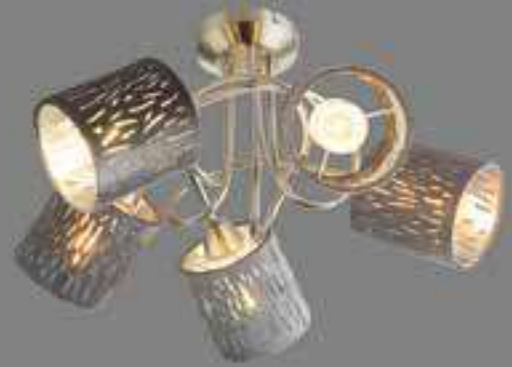

3

Tarok

1	15265-5H	excl. 5x E14 25W	VPE: 1	↔ 90cm x 13cm ▾ 120cm
2	15265-3D	excl. 3x E14 25W	VPE: 4	Ø46cm ▾ 27,5cm
3	15265-5D	excl. 5x E14 25W	VPE: 2	Ø46cm ▾ 27,5cm
4	15265T	excl. 1x E14 40W	VPE: 5	Ø15cm ↓ 35cm
5	15265W	excl. 1x E14 40W	VPE: 5	↔ 15cm ↓ 26cm ▸ 19cm
6	15265S1	excl. 1x E27 60W	VPE: 1	Ø62cm (shade Ø45cm) ↓ 160cm

nickel matt, velvet, plastic silver