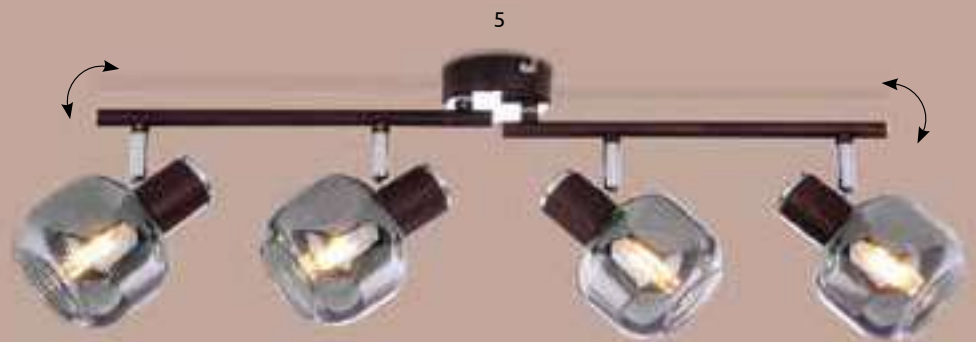

Pallo

1	54303-2	excl. 2x E14 40W	VPE: 6	↔ 25cm ↴ 18cm
2	54303-3	excl. 3x E14 40W	VPE: 6	Ø25cm ↴ 16cm
3	54303-5	excl. 5x E14 40W	VPE: 4	↔ 63cm x 38cm ↴ 21cm
4	54303-1	excl. 1x E14 40W	VPE: 8	↔ 10cm ↕ 12,5cm ↗ 16cm
5	54303-4	excl. 4x E14 40W	VPE: 6	↔ 58cm ↴ 18cm

metal bronze, chrome, glass smoky