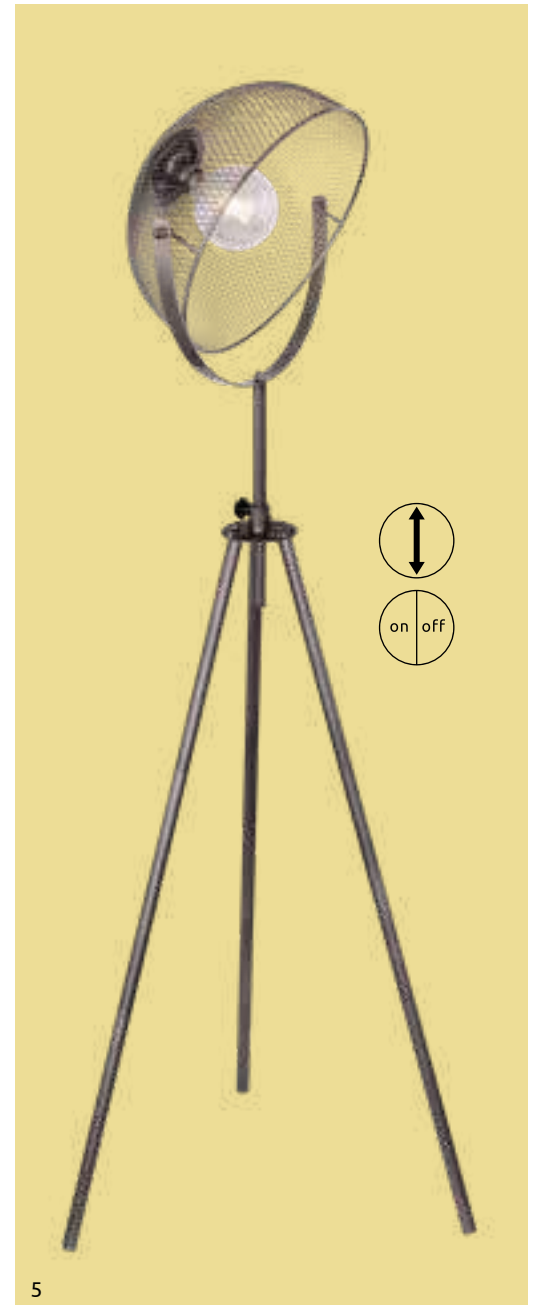

Moniga

1	54325-1	excl. 1x E27 40W	VPE: 12	↔ 16cm ↓ 13,8cm ↳ 17,8cm
2	54325-2	excl. 2x E27 40W	VPE: 6	↔ 35cm ↴ 22cm
3	54325-4	excl. 4x E27 40W	VPE: 4	↔ 93,6cm ↴ 20,8cm
4	54325-3	excl. 3x E27 40W	VPE: 4	Ø30cm ↴ 20,6cm
5	54325S	excl. 1x E27 60W	VPE: 1	Ø69cm (shade Ø40cm) ↓ 150-178cm
6	54325H	excl. 1x E27 60W	VPE: 1	Ø40cm ↴ 150cm
7	54325S1	excl. 1x E27 60W	VPE: 1	↔ 88cm x 25cm ↓ 160cm

E27

metal grey dark, metal netting gun - coloured